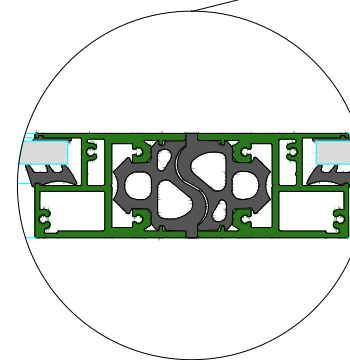

AUTOMATISCHE SCHUIFDEUR

Type: iMotion 2301 SR12-EB-0

PORTE COULISSANTE AUTOMATIQUE

Variante

Met draagbalk  
Avec poutre  
auto-portante

Op de muur  
Sur le mur

SR12-EB-0

DOORSNEDE B-B / COUPE B-B

Buitenzijde  
Côté extérieur

Binnenzijde  
Côté intérieur

65

120

BINNENAANZICHT / VUE INTERIEURE

DOORSNEDE A-A / COUPE A-A

Buitenzijde / Côté extérieur

Binnenzijde / Côté intérieur