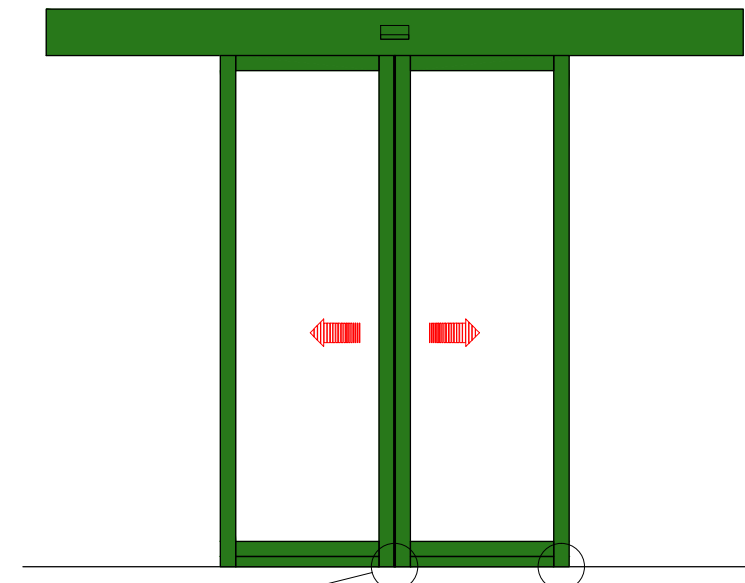

AUTOMATISCHE SCHUIFDEUR

Type: iMotion 2301 SR12-EB-0

PORTE COULISSANTE AUTOMATIQUE

Variante

Met draagbalk  
Avec poutre  
auto-portante

Op de muur  
Sur le mur

SR12-EB-0

DOORSNEDE B-B / COUPE B-B

Buitenzijde  
Côté extérieur

Binnenzijde  
Côté intérieur

65

120

BINNENAANZICHT / VUE INTERIEURE

DOORSNEDE A-A / COUPE A-A

Buitenzijde / Côté extérieur

Binnenzijde / Côté intérieur