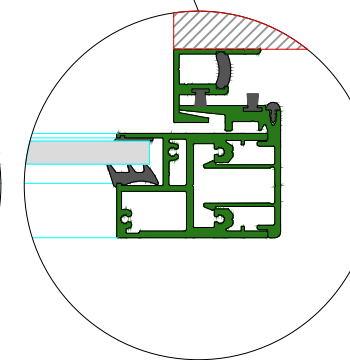

AUTOMATISCHE SCHUIFDEUR

Type: iMotion 2301 SR12-EB-0

PORTE COULISSANTE AUTOMATIQUE

Variante

Met draagbalk  
Avec poutre  
auto-portante

Op de muur  
Sur le mur

SR12-EB-0

DOORSNEDE B-B / COUPE B-B

Buitenzijde  
Côté extérieur

Binnenzijde  
Côté intérieur

65

120

BINNENAANZICHT / VUE INTERIEURE

DOORSNEDE A-A / COUPE A-A

Buitenzijde / Côté extérieur

Binnenzijde / Côté intérieur