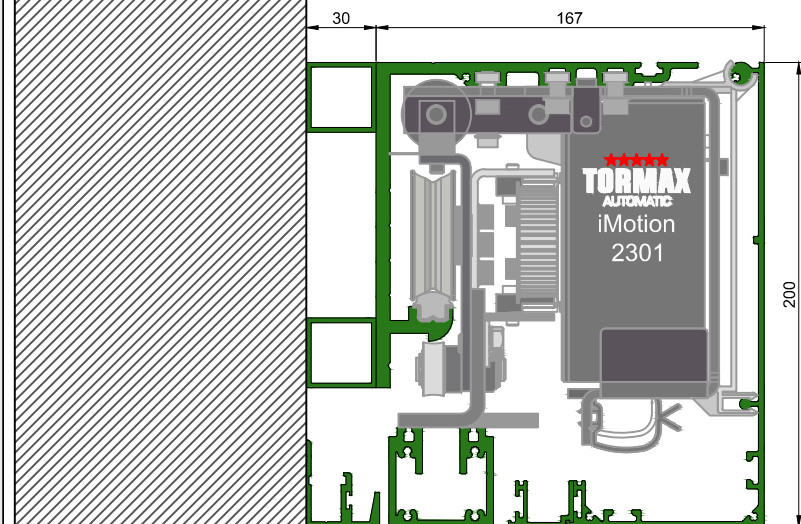

AUTOMATISCHE SCHUIFDEUR

Type: iMotion 2301 SR12-EB-0

PORTE COULISSANTE AUTOMATIQUE

Variante

Met draagbalk  
Avec poutre  
auto-portante

Op de muur  
Sur le mur

SR12-EB-0

DOORSNEDE B-B / COUPE B-B

Buitenzijde  
Côté extérieur

Binnenzijde  
Côté intérieur

65

120

BINNENAANZICHT / VUE INTERIEURE

DOORSNEDE A-A / COUPE A-A

Buitenzijde / Côté extérieur

Binnenzijde / Côté intérieur