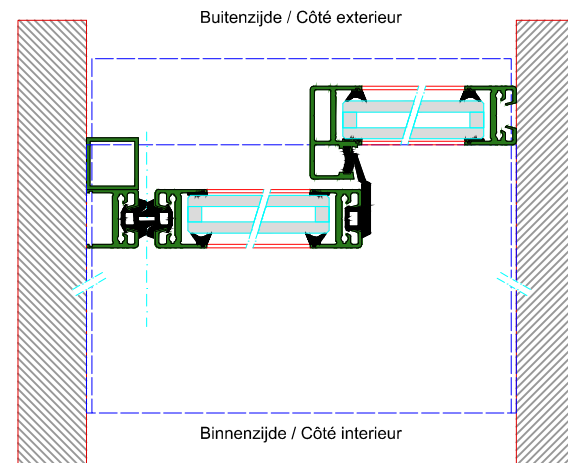

AUTOMATISCHE SCHUIFDEUR

Type: iMotion 2202 LR22-ER-1

PORTE COULISSANTE AUTOMATIQUE

Variante

Met draagbalk
Avec poutre
auto-portante

Op de muur
Sur le mur

DOORSNEDE B-B / COUPE B-B

BINNENAANZICHT / VUE INTERIEURE

DOORSNEDE A-A / COUPE A-A

LR22-ER-1