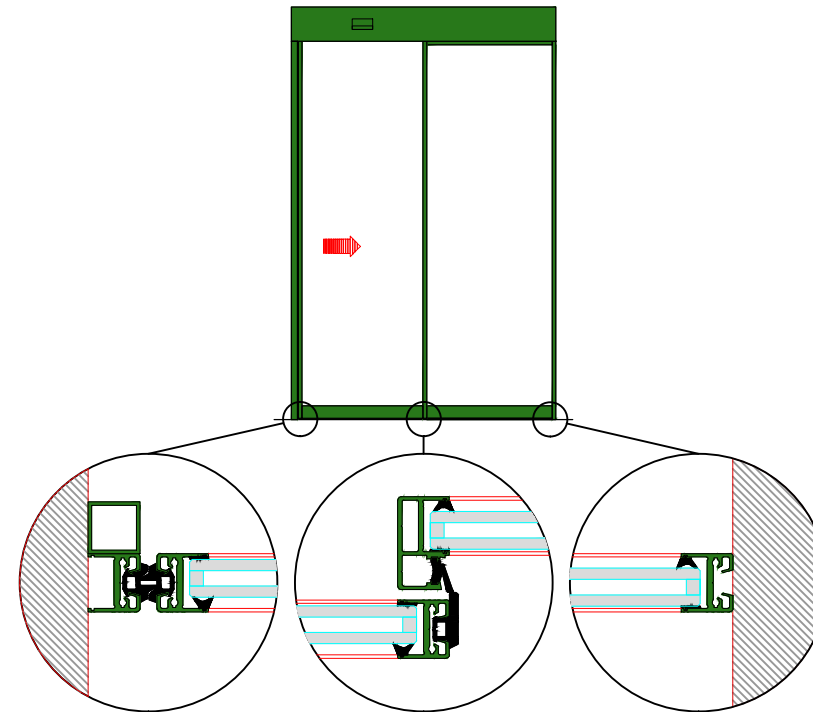

AUTOMATISCHE SCHUIFDEUR

Type: iMotion 2202 LR22-ER-1

PORTE COULISSANTE AUTOMATIQUE

Variante

Met draagbalk
Avec poutre
auto-portante

Op de muur
Sur le mur

DOORSNEDE B-B / COUPE B-B

BINNENAANZICHT / VUE INTERIEURE

DOORSNEDE A-A / COUPE A-A

LR22-ER-1