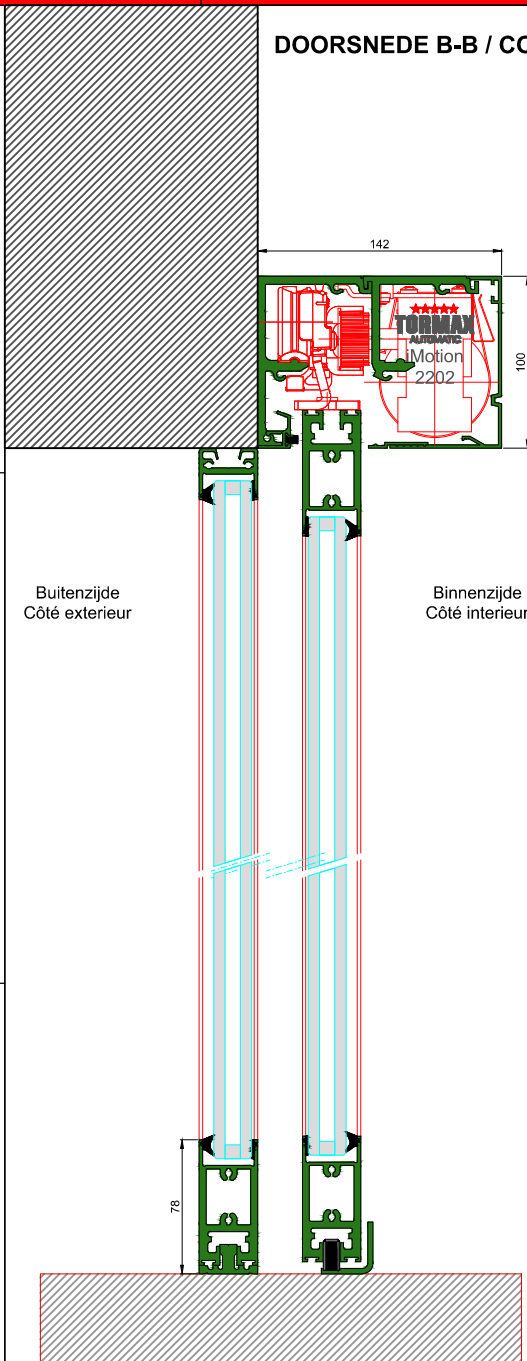

AUTOMATISCHE SCHUIFDEUR

Type: iMotion 2202 LR22-ER-1

PORTE COULISSANTE AUTOMATIQUE

Variante

Met draagbalk
Avec poutre
auto-portante

Op de muur
Sur le mur

DOORSNEDE B-B / COUPE B-B

BINNENAANZICHT / VUE INTERIEURE

DOORSNEDE A-A / COUPE A-A

LR22-ER-1