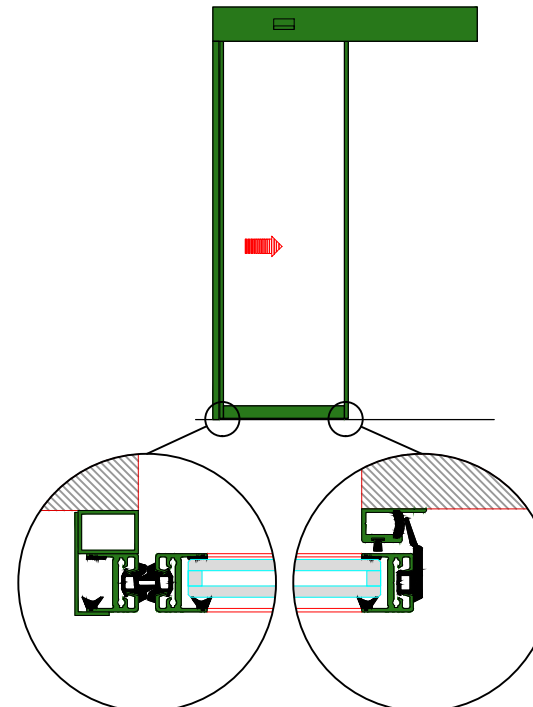

AUTOMATISCHE SCHUIFDEUR

Type: iMotion 2202 LR22-ER-0

PORTE COULISSANTE AUTOMATIQUE

Variante

Met draagbalk
Avec poutre
auto-portante

Op de muur
Sur le mur

DOORSNEDE B-B / COUPE B-B

BINNENAANZICHT / VUE INTERIEURE

DOORSNEDE A-A / COUPE A-A

LR22-ER-0