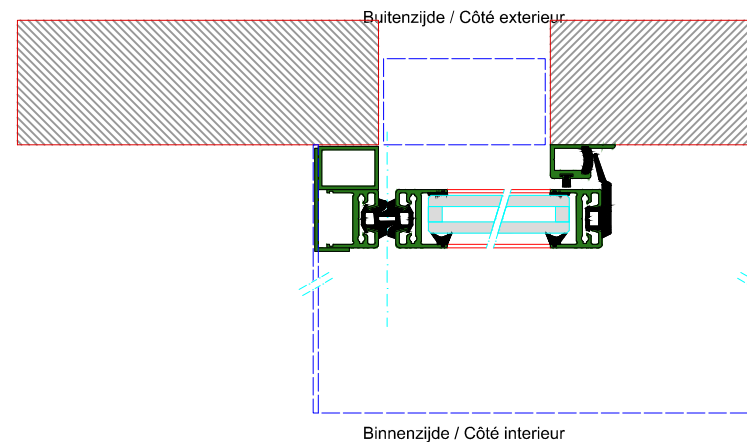

AUTOMATISCHE SCHUIFDEUR

Type: iMotion 2202 LR22-ER-0

PORTE COULISSANTE AUTOMATIQUE

Variante

Met draagbalk
Avec poutre
auto-portante

Op de muur
Sur le mur

DOORSNEDE B-B / COUPE B-B

BINNENAANZICHT / VUE INTERIEURE

DOORSNEDE A-A / COUPE A-A

LR22-ER-0