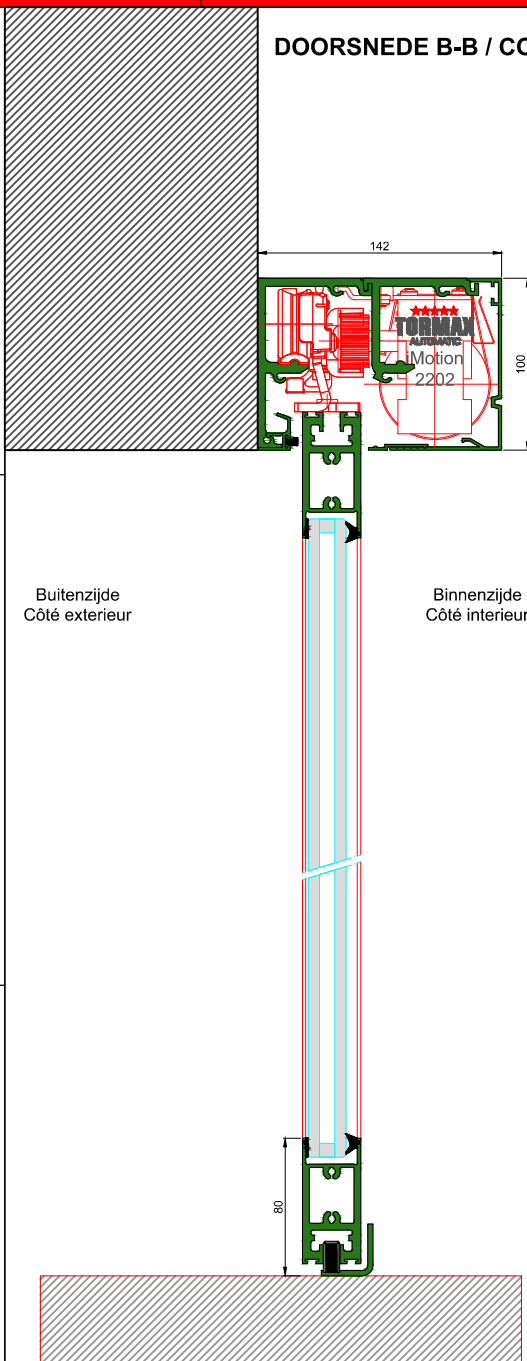

AUTOMATISCHE SCHUIFDEUR

Type: iMotion 2202 LR22-ER-0

PORTE COULISSANTE AUTOMATIQUE

Variante

Met draagbalk
Avec poutre
auto-portante

Op de muur
Sur le mur

DOORSNEDE B-B / COUPE B-B

BINNENAANZICHT / VUE INTERIEURE

DOORSNEDE A-A / COUPE A-A

LR22-ER-0