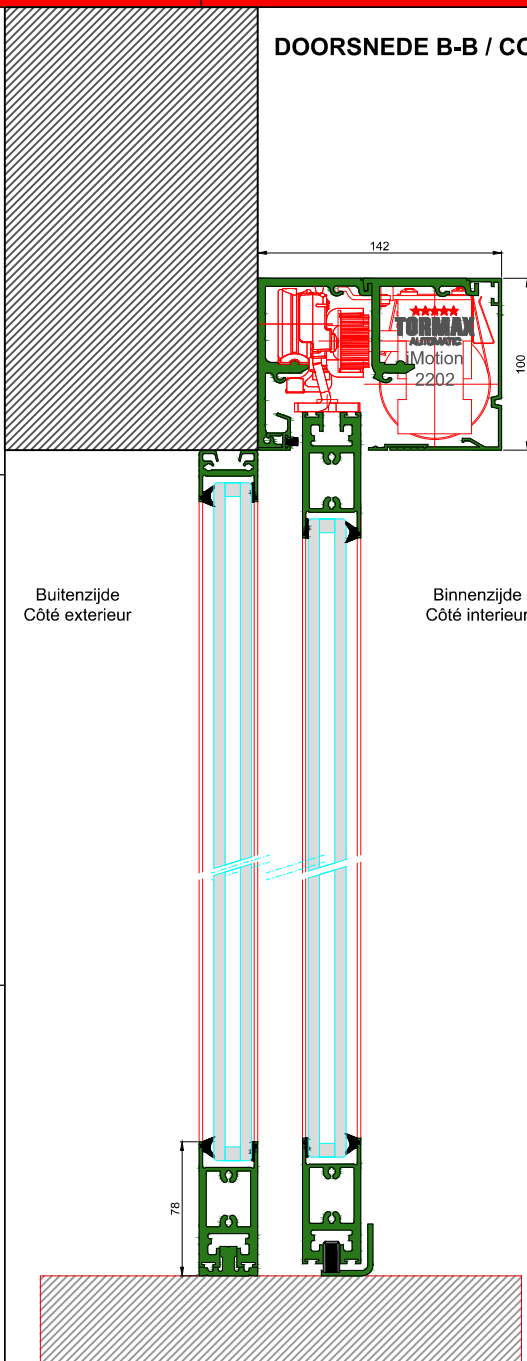

AUTOMATISCHE SCHUIFDEUR

Type: iMotion 2202 LR22-EL-1

PORTE COULISSANTE AUTOMATIQUE

Variante

Met draagbalk
Avec poutre
auto-portante

Op de muur
Sur le mur

DOORSNEDE B-B / COUPE B-B

BINNENAANZICHT / VUE INTERIEURE

DOORSNEDE A-A / COUPE A-A

LR22-EL-1