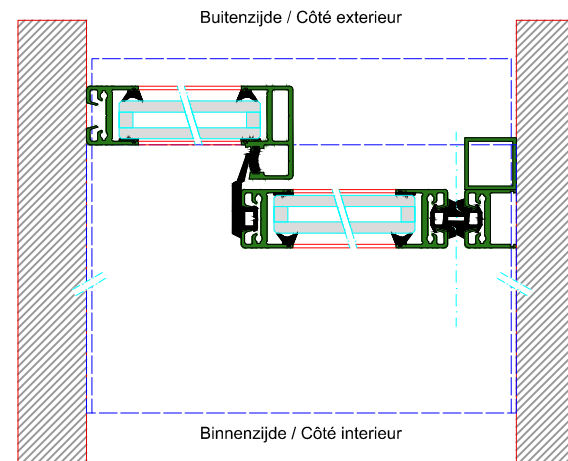

AUTOMATISCHE SCHUIFDEUR

Type: iMotion 2202 LR22-EL-1

PORTE COULISSANTE AUTOMATIQUE

Variante

Met draagbalk
Avec poutre
auto-portante

Op de muur
Sur le mur

DOORSNEDE B-B / COUPE B-B

BINNENAANZICHT / VUE INTERIEURE

DOORSNEDE A-A / COUPE A-A

LR22-EL-1