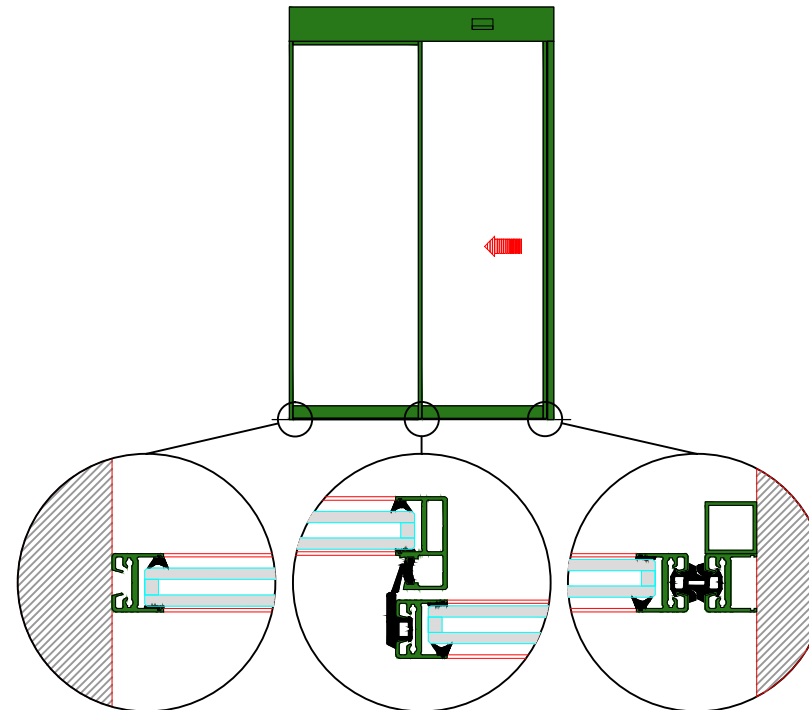

AUTOMATISCHE SCHUIFDEUR

Type: iMotion 2202 LR22-EL-1

PORTE COULISSANTE AUTOMATIQUE

Variante

Met draagbalk
Avec poutre
auto-portante

Op de muur
Sur le mur

DOORSNEDE B-B / COUPE B-B

BINNENAANZICHT / VUE INTERIEURE

DOORSNEDE A-A / COUPE A-A

LR22-EL-1