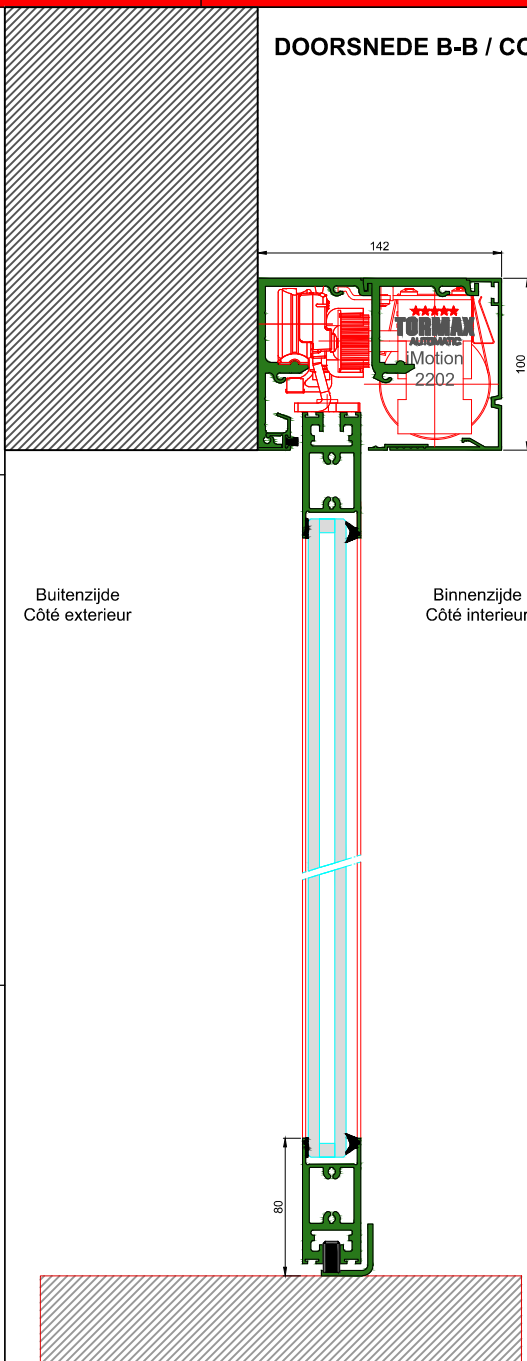

AUTOMATISCHE SCHUIFDEUR

Type: iMotion 2202 LR22-EL-0

PORTE COULISSANTE AUTOMATIQUE

Variante

Met draagbalk
Avec poutre
auto-portante

Op de muur
Sur le mur

DOORSNEDE B-B / COUPE B-B

BINNENAANZICHT / VUE INTERIEURE

DOORSNEDE A-A / COUPE A-A

LR22-EL-0