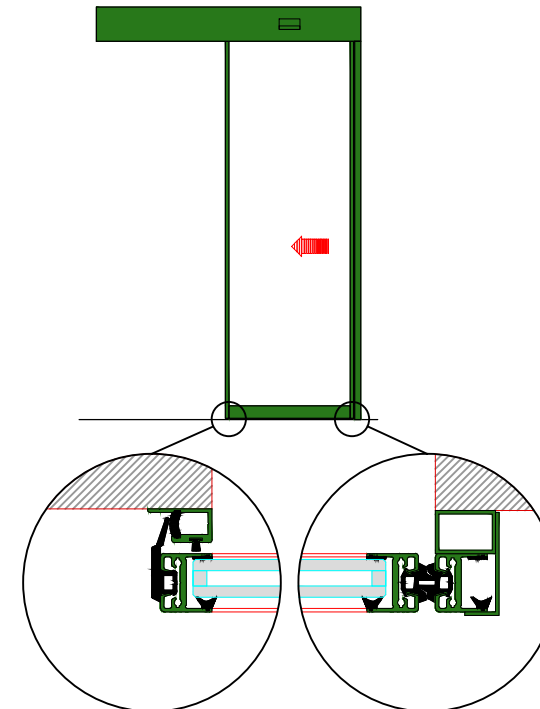

AUTOMATISCHE SCHUIFDEUR

Type: iMotion 2202 LR22-EL-0

PORTE COULISSANTE AUTOMATIQUE

Variante

Met draagbalk
Avec poutre
auto-portante

Op de muur
Sur le mur

DOORSNEDE B-B / COUPE B-B

BINNENAANZICHT / VUE INTERIEURE

DOORSNEDE A-A / COUPE A-A

LR22-EL-0