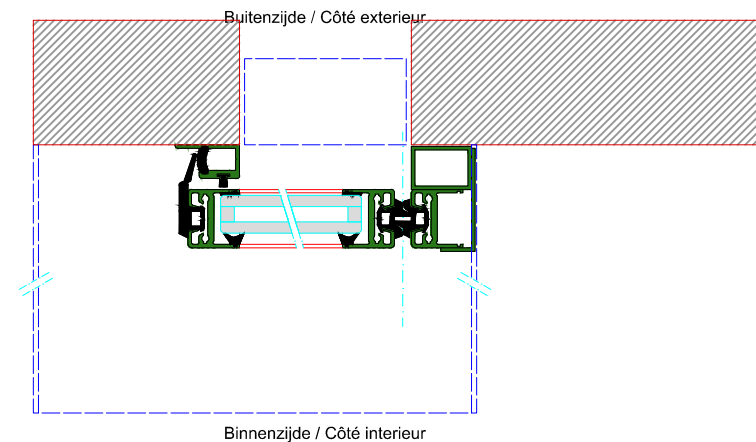

AUTOMATISCHE SCHUIFDEUR

Type: iMotion 2202 LR22-EL-0

PORTE COULISSANTE AUTOMATIQUE

Variante

Met draagbalk
Avec poutre
auto-portante

Op de muur
Sur le mur

DOORSNEDE B-B / COUPE B-B

BINNENAANZICHT / VUE INTERIEURE

DOORSNEDE A-A / COUPE A-A

LR22-EL-0