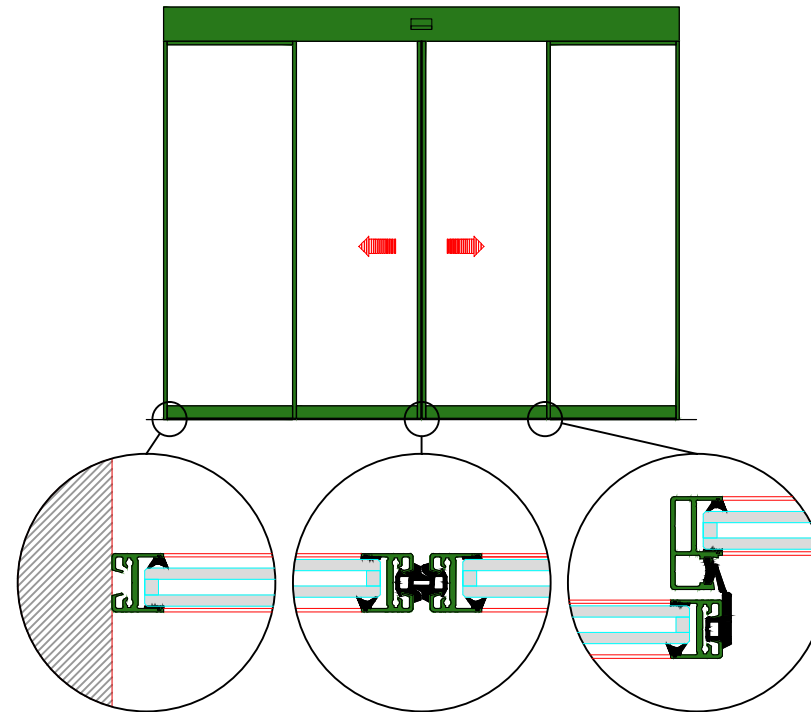

AUTOMATISCHE SCHUIFDEUR

Type: iMotion 2202 LR22-EB-2

PORTE COULISSANTE AUTOMATIQUE

Variante

Met draagbalk
Avec poutre
auto-portante

Op de muur
Sur le mur

DOORSNEDE B-B / COUPE B-B

BINNENAANZICHT / VUE INTERIEURE

DOORSNEDE A-A / COUPE A-A

LR22-EB-2