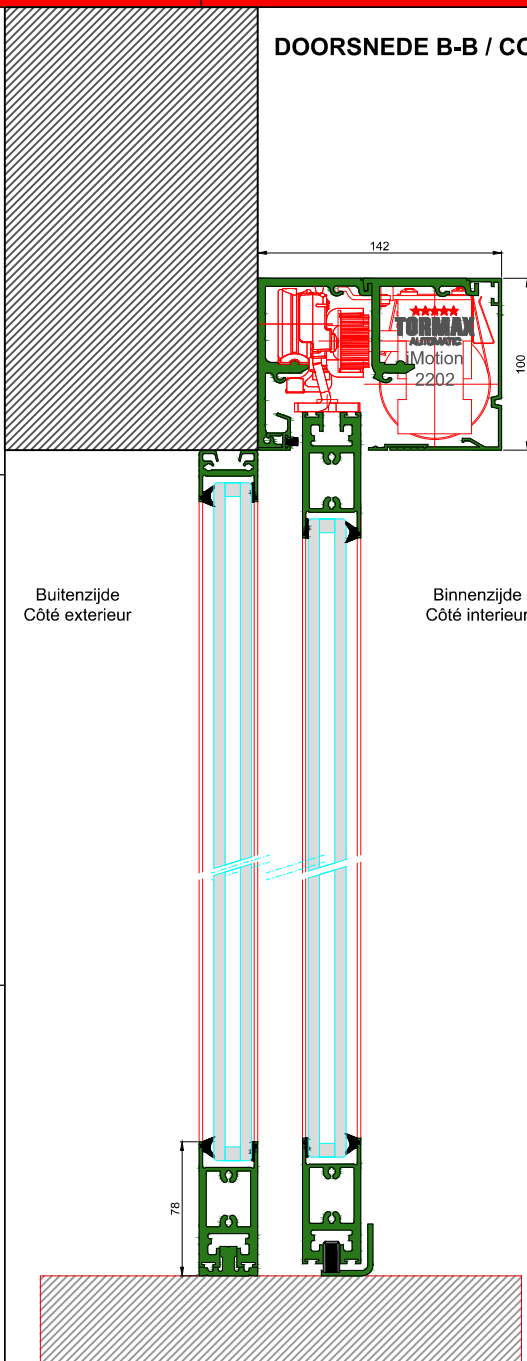

AUTOMATISCHE SCHUIFDEUR

Type: iMotion 2202 LR22-EB-2

PORTE COULISSANTE AUTOMATIQUE

Variante

Met draagbalk
Avec poutre
auto-portante

Op de muur
Sur le mur

DOORSNEDE B-B / COUPE B-B

BINNENAANZICHT / VUE INTERIEURE

DOORSNEDE A-A / COUPE A-A

LR22-EB-2