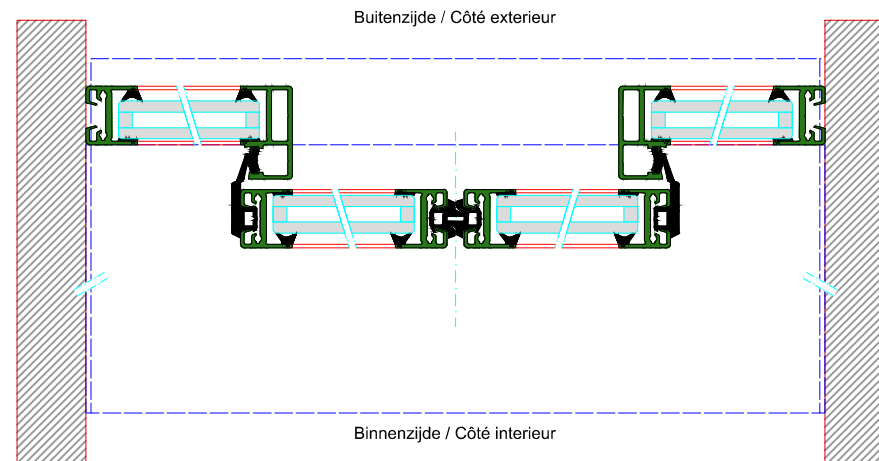

AUTOMATISCHE SCHUIFDEUR

Type: iMotion 2202 LR22-EB-2

PORTE COULISSANTE AUTOMATIQUE

Variante

Met draagbalk
Avec poutre
auto-portante

Op de muur
Sur le mur

DOORSNEDE B-B / COUPE B-B

BINNENAANZICHT / VUE INTERIEURE

DOORSNEDE A-A / COUPE A-A

LR22-EB-2