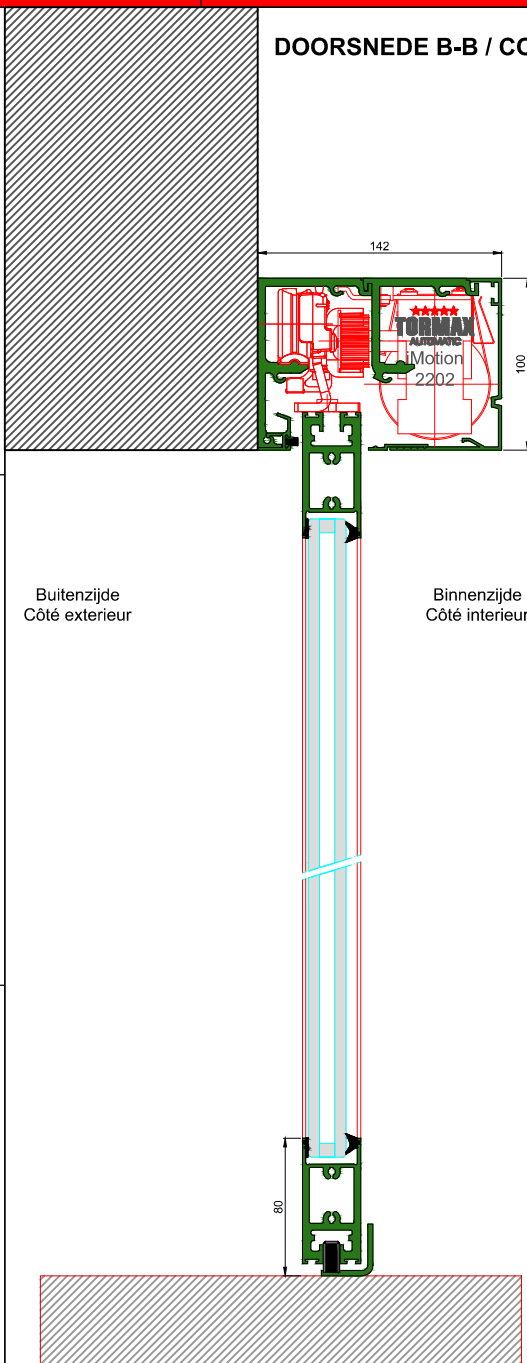

AUTOMATISCHE SCHUIFDEUR

Type: iMotion 2202 LR22-EB-0

PORTE COULISSANTE AUTOMATIQUE

Variante

Met draagbalk  
Avec poutre  
auto-portante

Op de muur  
Sur le mur

DOORSNEDE B-B / COUPE B-B

BINNENAANZICHT / VUE INTERIEURE

DOORSNEDE A-A / COUPE A-A

LR22-EB-0