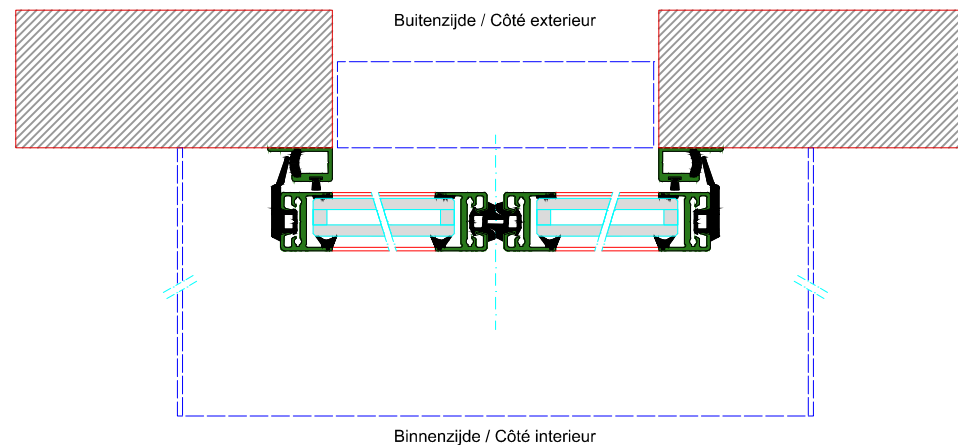

AUTOMATISCHE SCHUIFDEUR

Type: iMotion 2202 LR22-EB-0

PORTE COULISSANTE AUTOMATIQUE

Variante

Met draagbalk  
Avec poutre  
auto-portante

Op de muur  
Sur le mur

DOORSNEDE B-B / COUPE B-B

BINNENAANZICHT / VUE INTERIEURE

DOORSNEDE A-A / COUPE A-A

LR22-EB-0