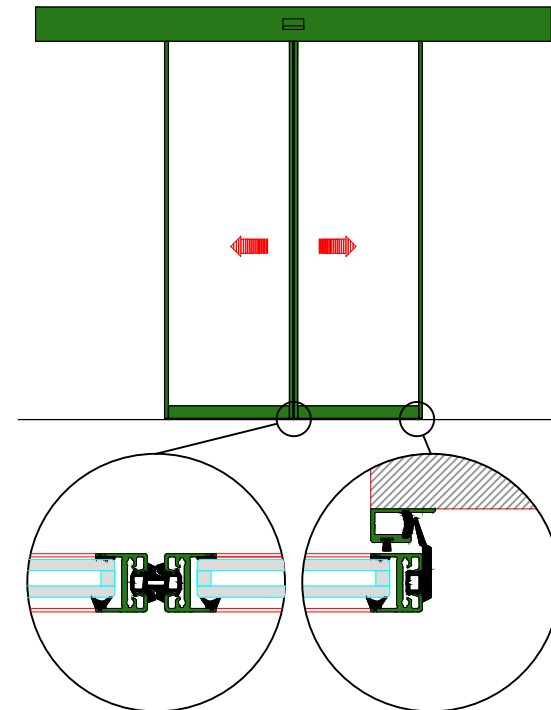

AUTOMATISCHE SCHUIFDEUR

Type: iMotion 2202 LR22-EB-0

PORTE COULISSANTE AUTOMATIQUE

Variante

Met draagbalk  
Avec poutre  
auto-portante

Op de muur  
Sur le mur

DOORSNEDE B-B / COUPE B-B

BINNENAANZICHT / VUE INTERIEURE

DOORSNEDE A-A / COUPE A-A

LR22-EB-0