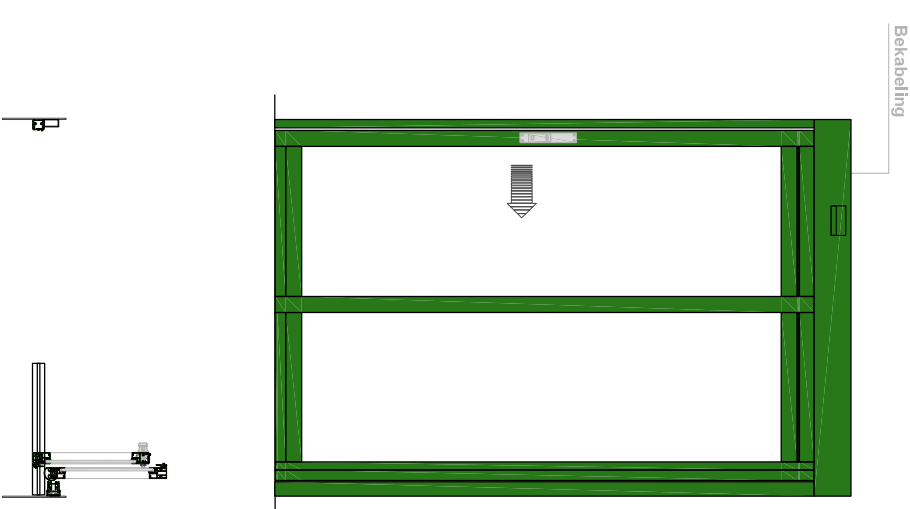

SR12C-ER-1

Type: iMotion 2302 SR12C-ER-1

DOORSNEDE B-B / COUPE B-B

BINNENAANZICHT / VUE INTERIEURE

OPGELET : Deze tekening is puur illustratief en mag onder geen enkele voorwaarde gebruikt worden voor officiële doeleinden.
ATTENTION : Ce dessin est purement illustratif et ne peut en aucun cas être utilisé à des fins officielles.

DOORSNEDE A-A / COUPE A-A