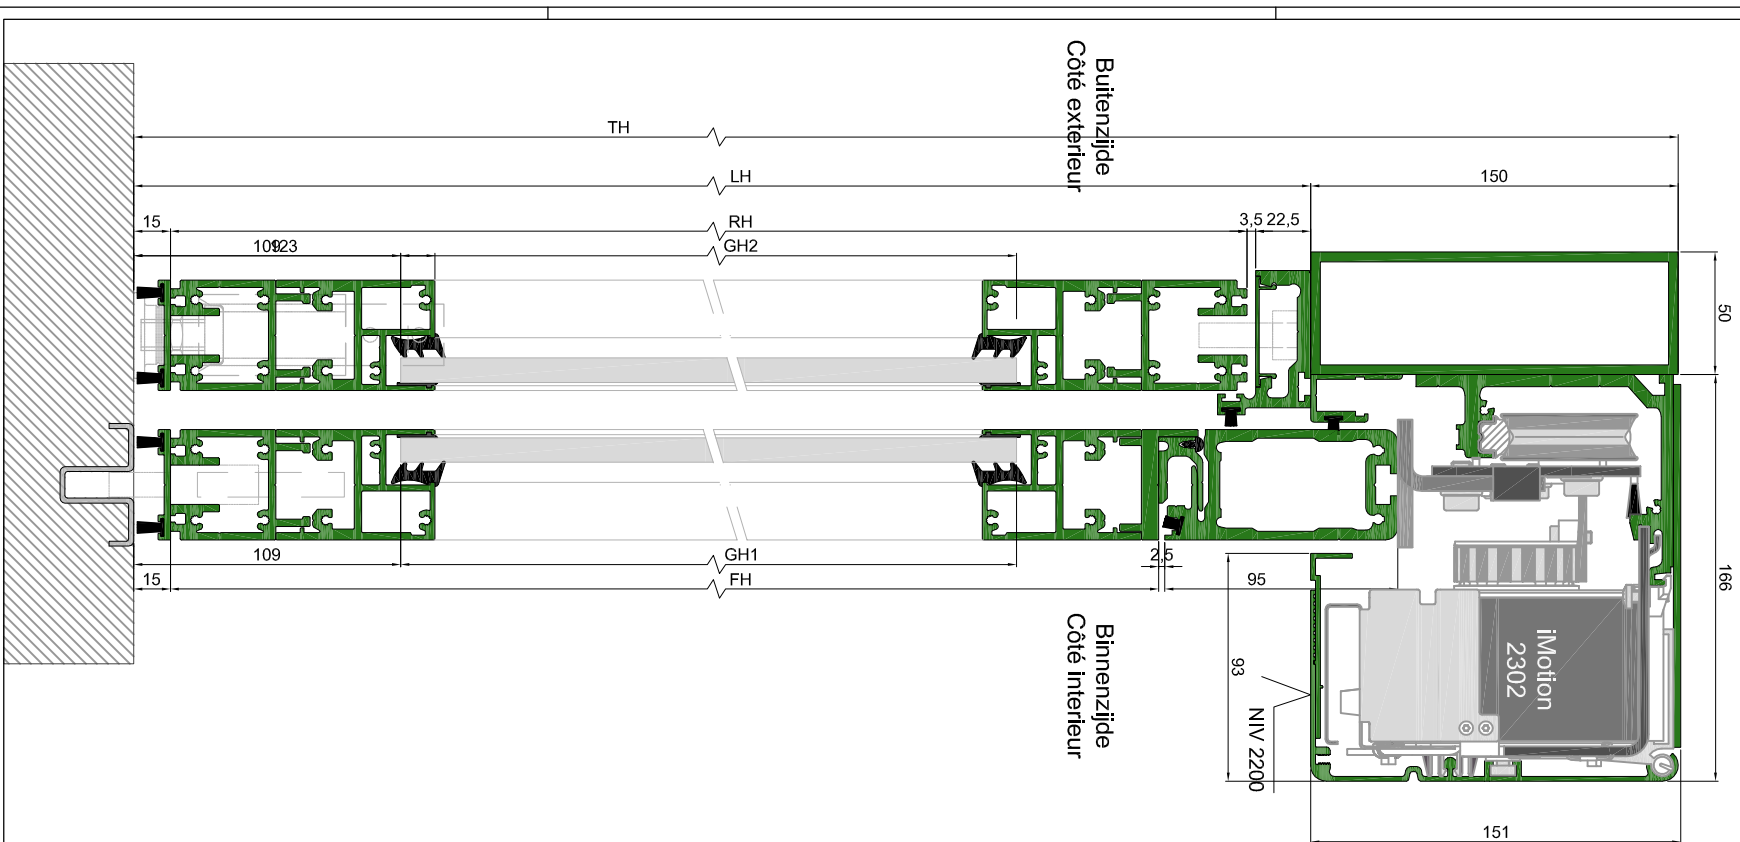

SR12C-ER-1

Type: iMotion 2302 SR12C-ER-1

DOORSNEDE B-B / COUPE B-B

BINNENAANZICHT / VUE INTERIEURE

OPGELET : Deze tekening is puur illustratief en mag onder geen enkele voorwaarde gebruikt worden voor officiële doeleinden.
ATTENTION : Ce dessin est purement illustratif et ne peut en aucun cas être utilisé à des fins officielles.

DOORSNEDE A-A / COUPE A-A