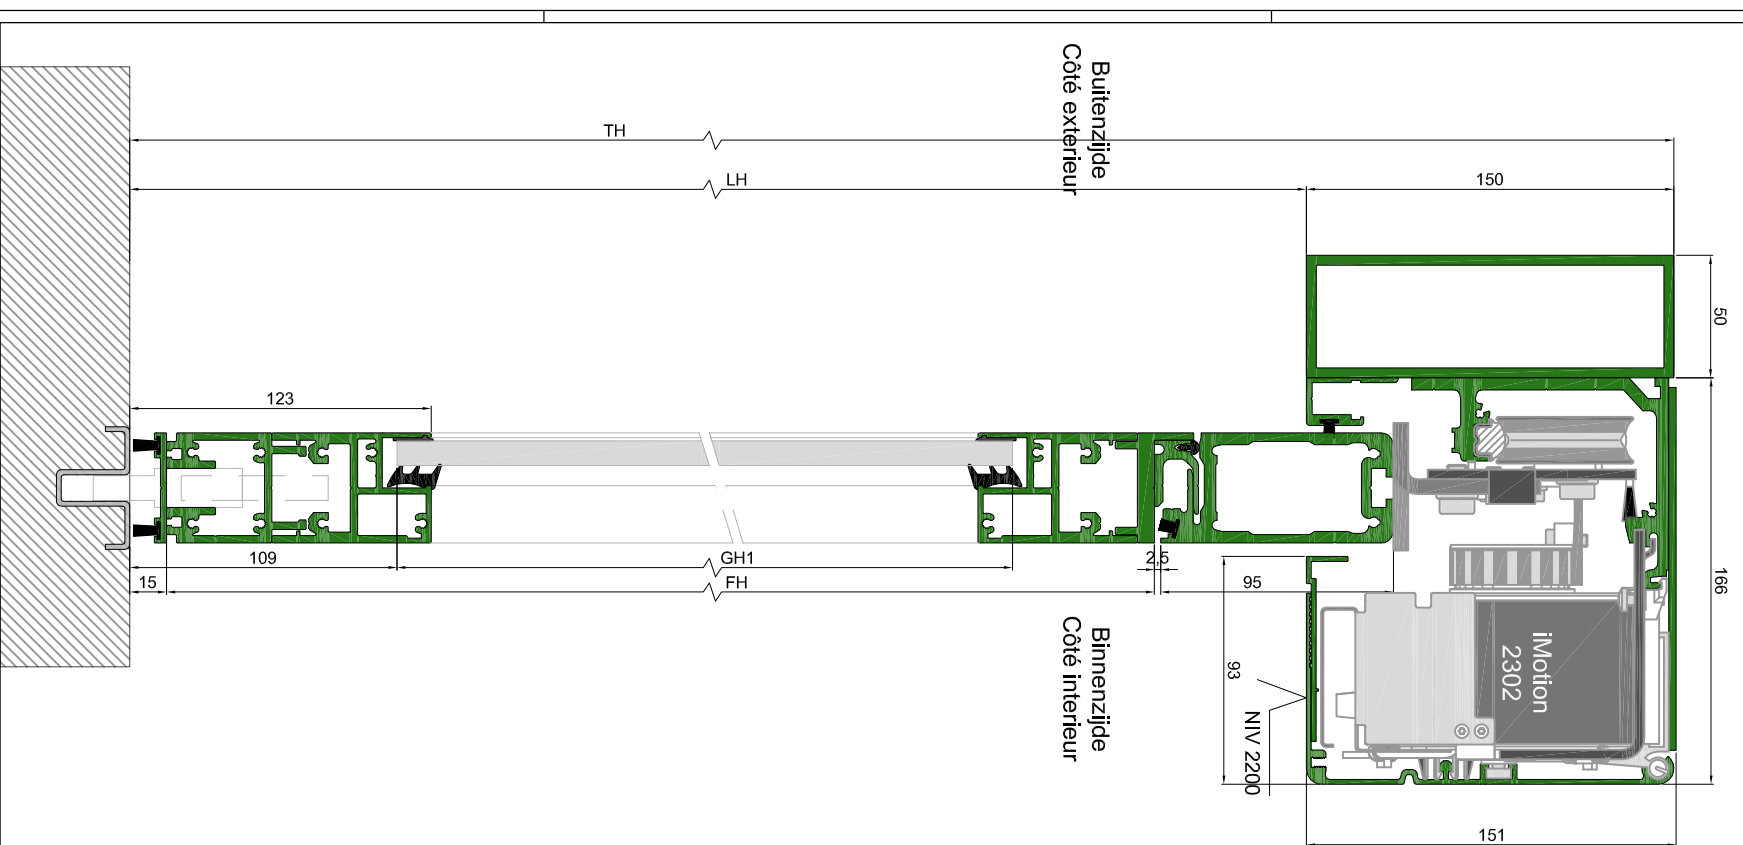

SR12C-ER-0

Type: iMotion 2302 SR12C-ER-0

DOORSNEDE B-B / COUPE B-B

BINNENAANZICHT / VUE INTERIEURE

OPGELET : Deze tekening is puur illustratief en mag onder geen omstandigheden worden gebruikt voor officiële doeleinden.
ATTENTION : Ce dessin est purement illustratif et ne peut en aucun cas être utilisé à des fins officielles.

DOORSNEDE A-A / COUPE A-A