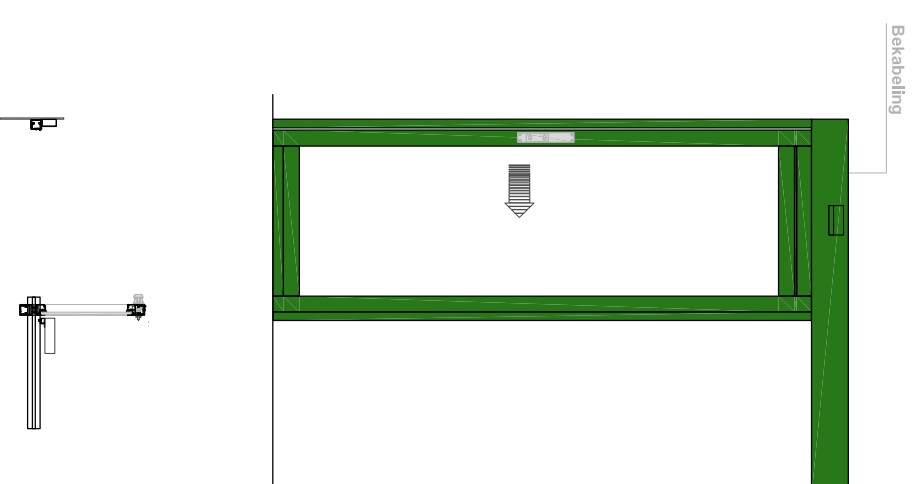

SR12C-ER-0

Type: iMotion 2302 SR12C-ER-0

DOORSNEDE B-B / COUPE B-B

BINNENAANZICHT / VUE INTERIEURE

OPGELET : Deze tekening is puur illustratief en mag onder geen omstandigheden worden gebruikt voor officiële doeleinden.
ATTENTION : Ce dessin est purement illustratif et ne peut en aucun cas être utilisé à des fins officielles.

DOORSNEDE A-A / COUPE A-A