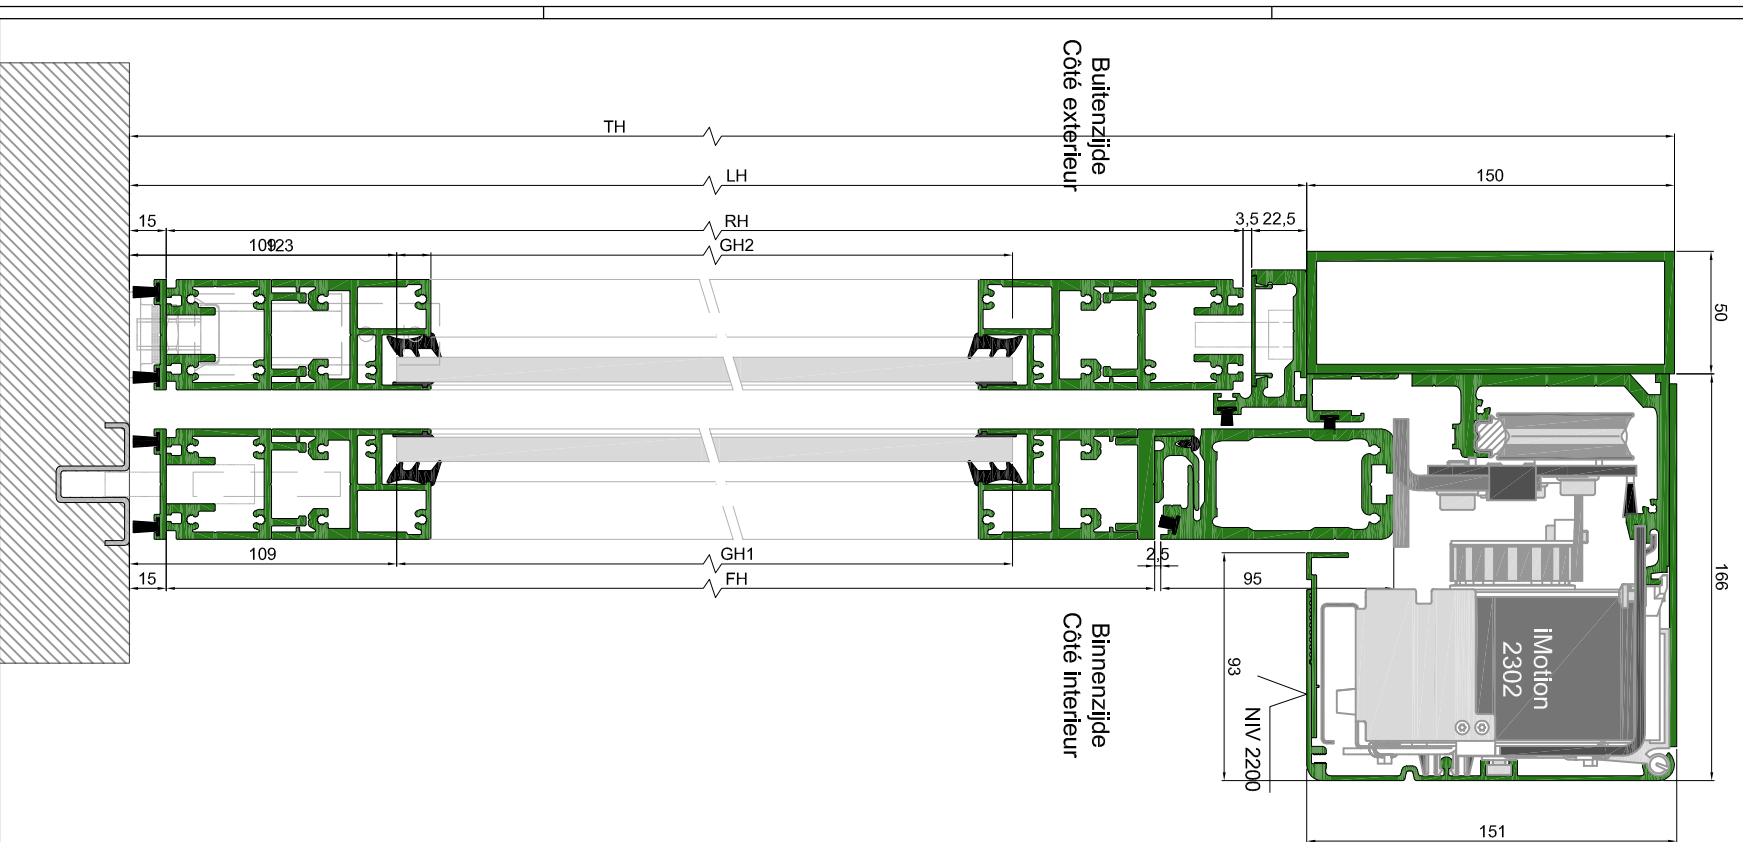

SR12C-EL-1

Type: iMotion 2302 SR12C-EL-1

DOORSNEDE B-B / COUPE B-B

BINNENAANZICHT / VUE INTERIEURE

OPGELET : Deze tekening is puur illustratief en mag onder geen enkele voorwaarde gebruikt worden voor officiële doeleinden.
ATTENTION : Ce dessin est purement illustratif et ne peut en aucun cas être utilisé à des fins officielles.

DOORSNEDE A-A / COUPE A-A

Buitenzijde / Côté extérieur