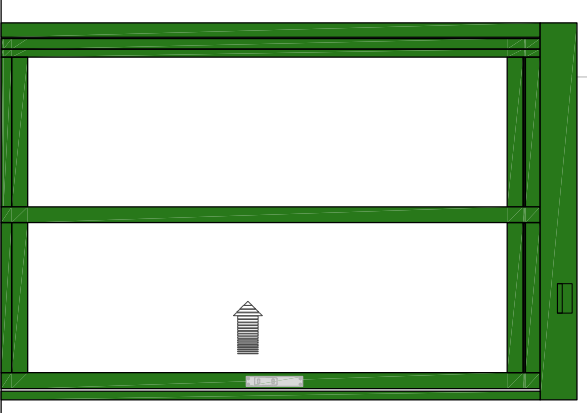

SR12C-EL-1

Type: iMotion 2302 SR12C-EL-1

DOORSNEDE B-B / COUPE B-B

BINNENAANZICHT / VUE INTERIEURE

OPGELET : Deze tekening is puur illustratief en mag onder geen enkele voorwaarde gebruikt worden voor officiële doeleinden.
ATTENTION : Ce dessin est purement illustratif et ne peut en aucun cas être utilisé à des fins officielles.

DOORSNEDE A-A / COUPE A-A

Buitenzijde / Côté extérieur