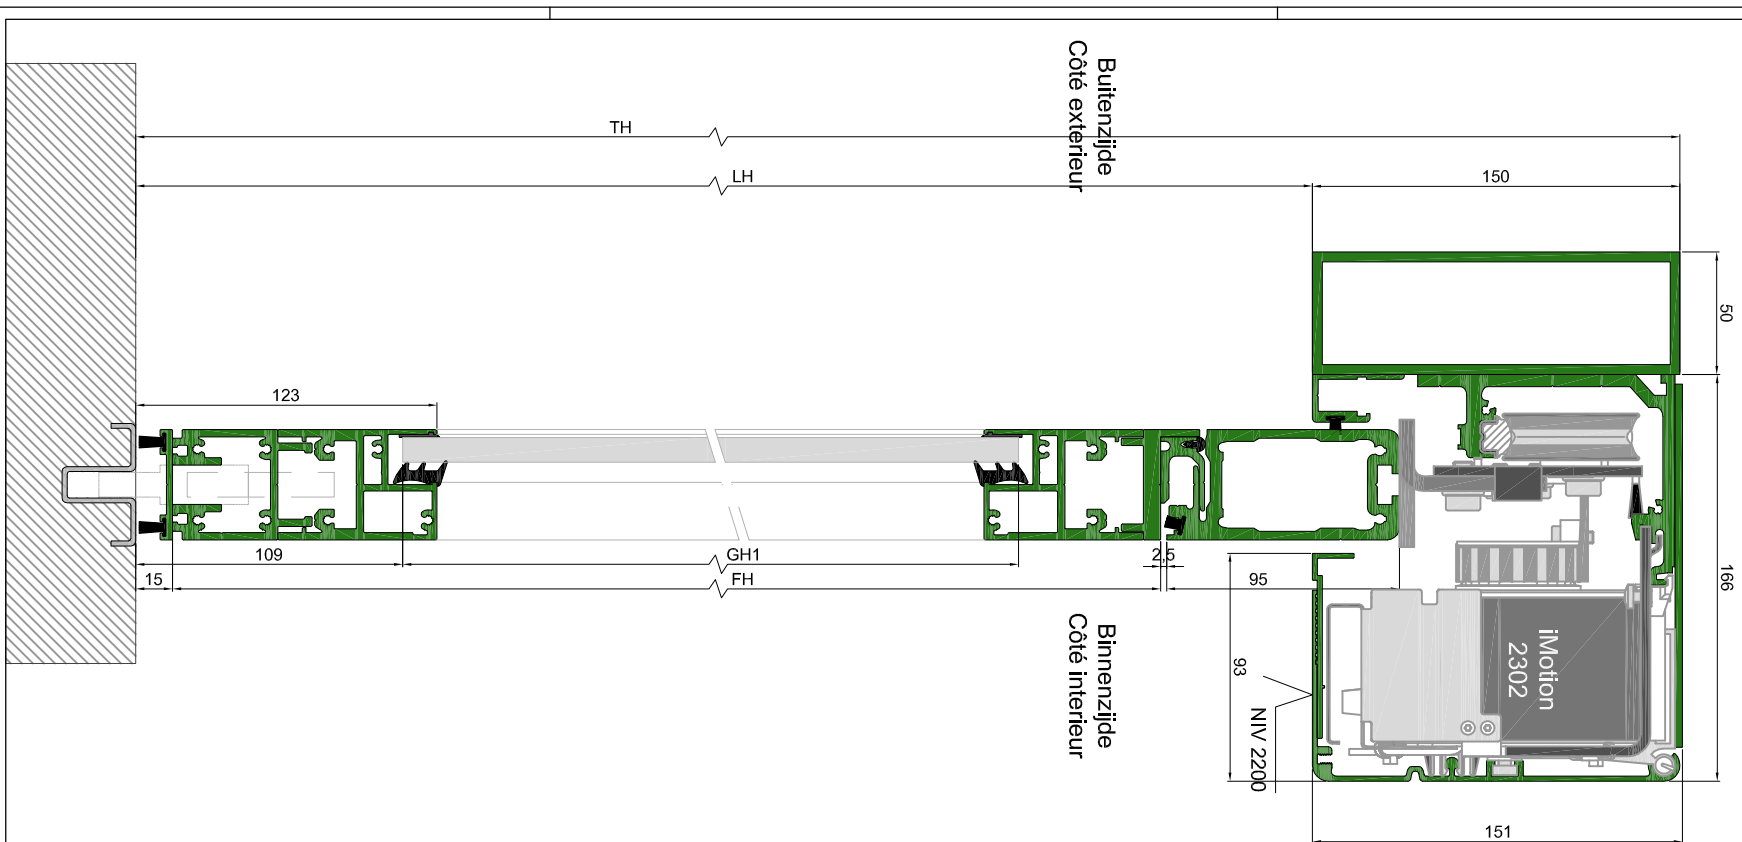

SR12C-EL-0

Type: iMotion 2302 SR12C-EL-0

DOORSNEDE B-B / COUPE B-B

BINNENAANZICHT / VUE INTERIEURE

OPGELET : Deze tekening is puur illustratief en mag onder geen enkele voorwaarde gebruikt worden voor officiële doeleinden.
ATTENTION : Ce dessin est purement illustratif et ne peut en aucun cas être utilisé à des fins officielles.

DOORSNEDE A-A / COUPE A-A