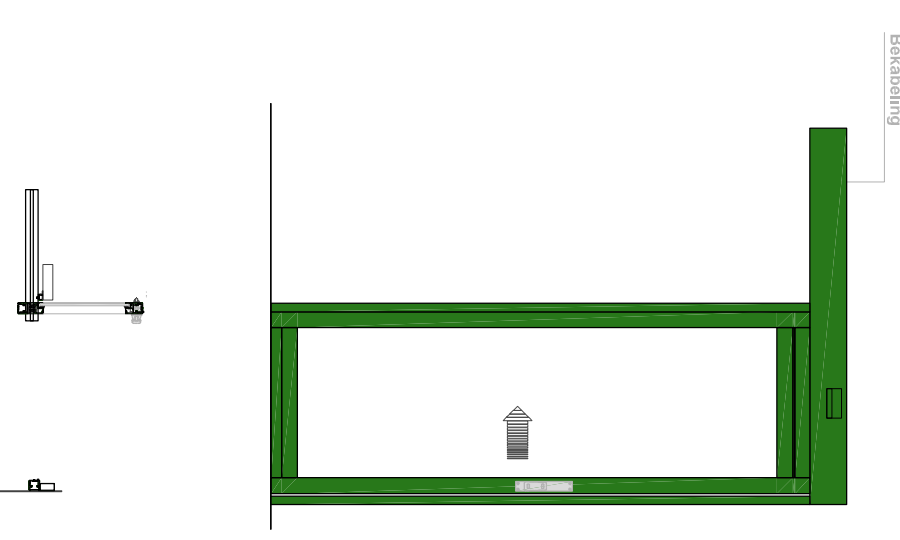

SR12C-EL-0

Type: iMotion 2302 SR12C-EL-0

DOORSNEDE B-B / COUPE B-B

BINNENAANZICHT / VUE INTERIEURE

OPGELET : Deze tekening is puur illustratief en mag onder geen enkele voorwaarde gebruikt worden voor officiële doeleinden.
ATTENTION : Ce dessin est purement illustratif et ne peut en aucun cas être utilisé à des fins officielles.

DOORSNEDE A-A / COUPE A-A