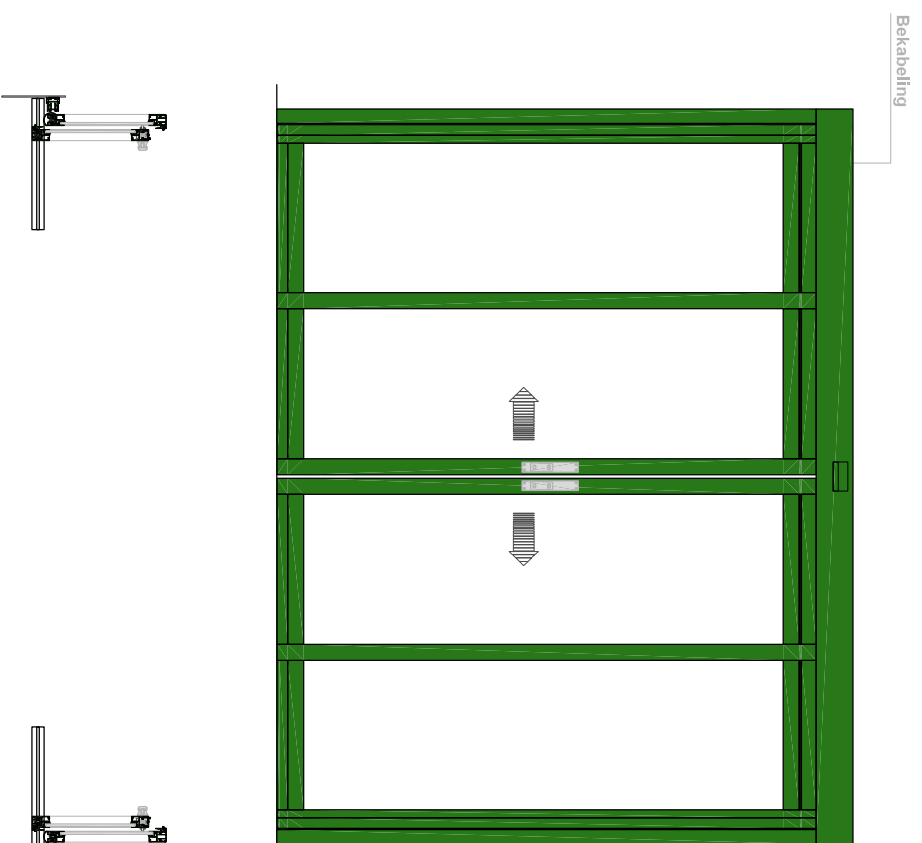

SR12C-EB-2

Type: iMotion 2302 SR12C-EB-2

DOORSNEDE B-B / COUPE B-B

BINNENAANZICHT / VUE INTERIEURE

OPGELET : Deze tekening is puur illustratief en mag onder geen enkele voorwaarde gebruikt worden voor officiële doeleinden.
ATTENTION : Ce dessin est purement illustratif et ne peut en aucun cas être utilisé à des fins officielles.

DOORSNEDE A-A / COUPE A-A

Buitenzijde / Côté extérieur

Binnenzijde / Côté intérieur