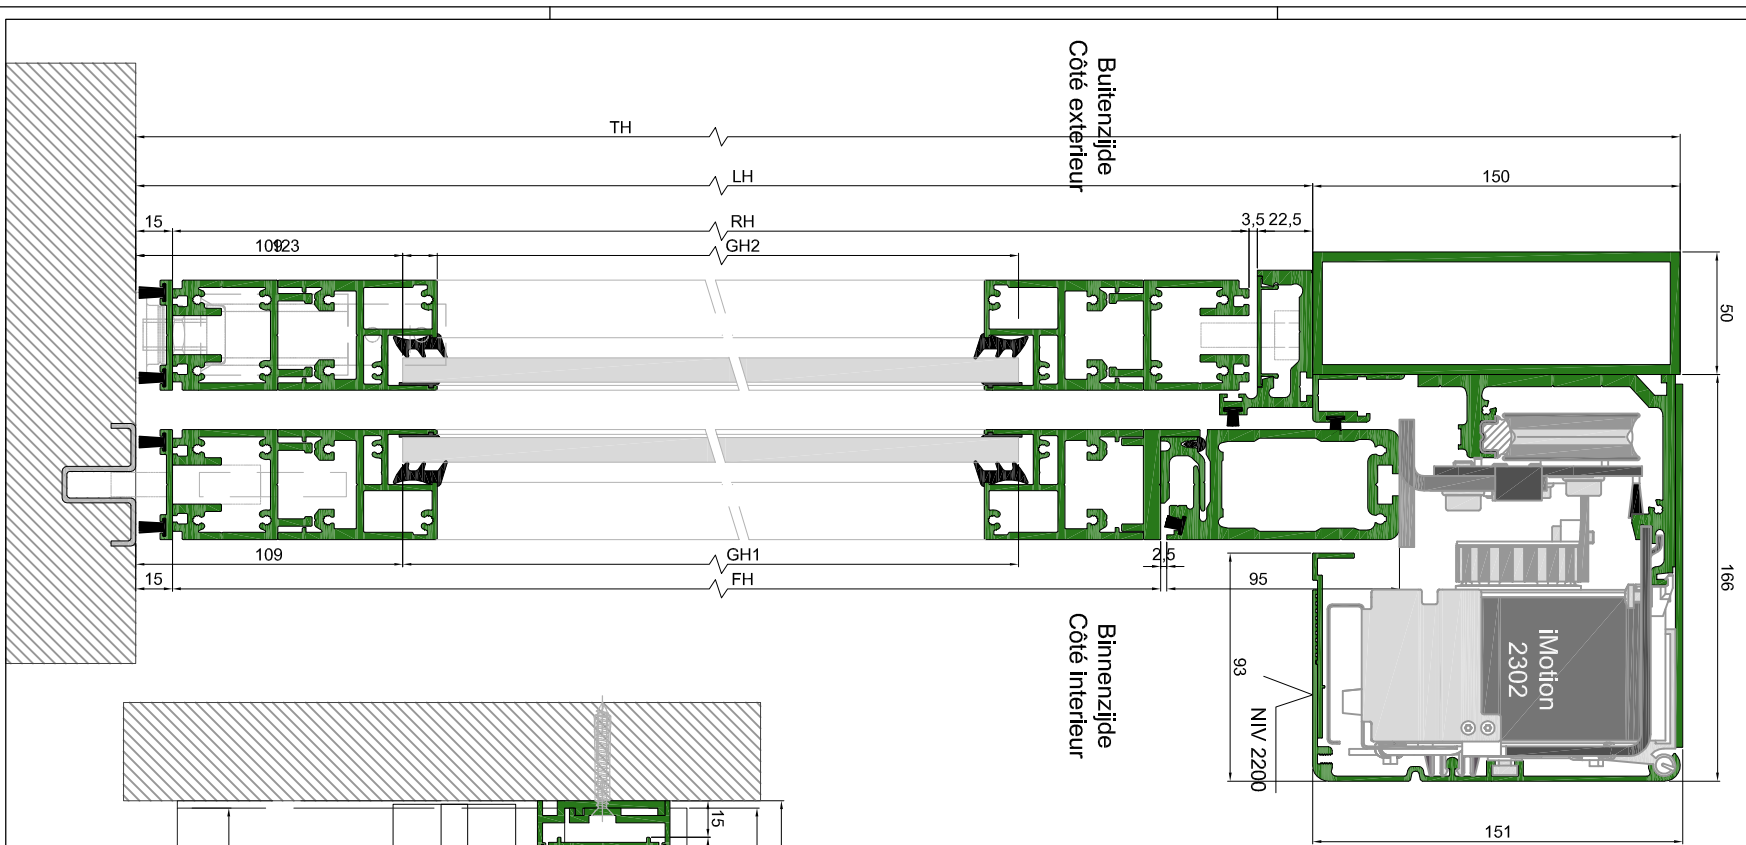

SR12C-EB-2

Type: iMotion 2302 SR12C-EB-2

DOORSNEDE B-B / COUPE B-B

BINNENAANZICHT / VUE INTERIEURE

OPGELET : Deze tekening is puur illustratief en mag onder geen enkele voorwaarde gebruikt worden voor officiële doeleinden.
ATTENTION : Ce dessin est purement illustratif et ne peut en aucun cas être utilisé à des fins officielles.

DOORSNEDE A-A / COUPE A-A

Buitenzijde / Côté extérieur

Binnenzijde / Côté intérieur