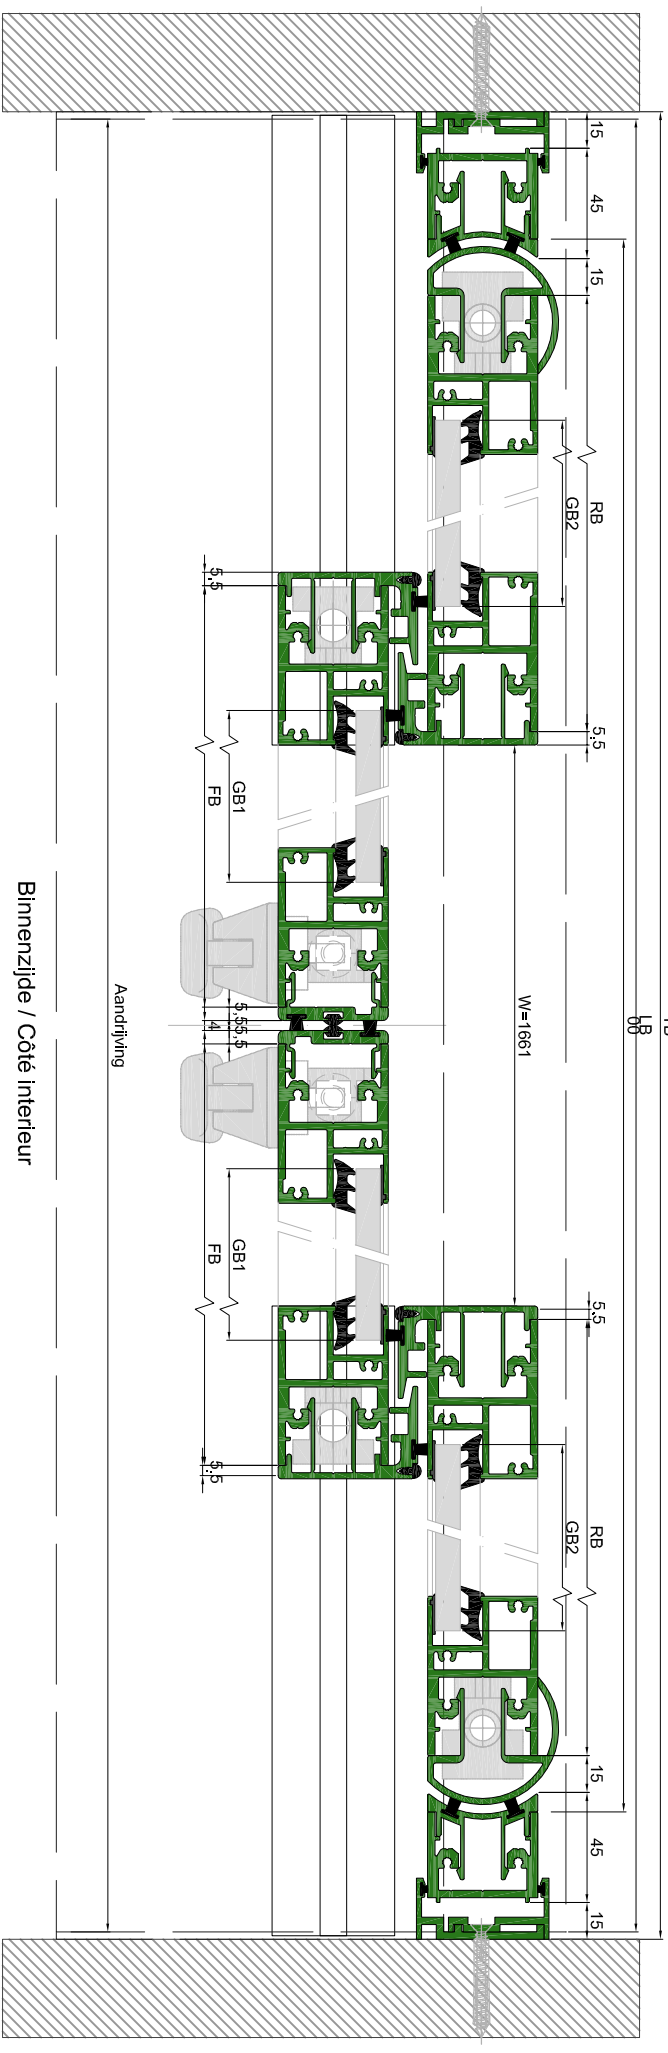

SR12C-EB-2

Type: iMotion 2302 SR12C-EB-2

DOORSNEDE B-B / COUPE B-B

BINNENAANZICHT / VUE INTERIEURE

OPGELET : Deze tekening is puur illustratief en mag onder geen enkele voorwaarde gebruikt worden voor officiële doeleinden.
ATTENTION : Ce dessin est purement illustratif et ne peut en aucun cas être utilisé à des fins officielles.

DOORSNEDE A-A / COUPE A-A

Buitenzijde / Côté extérieur

Binnenzijde / Côté intérieur