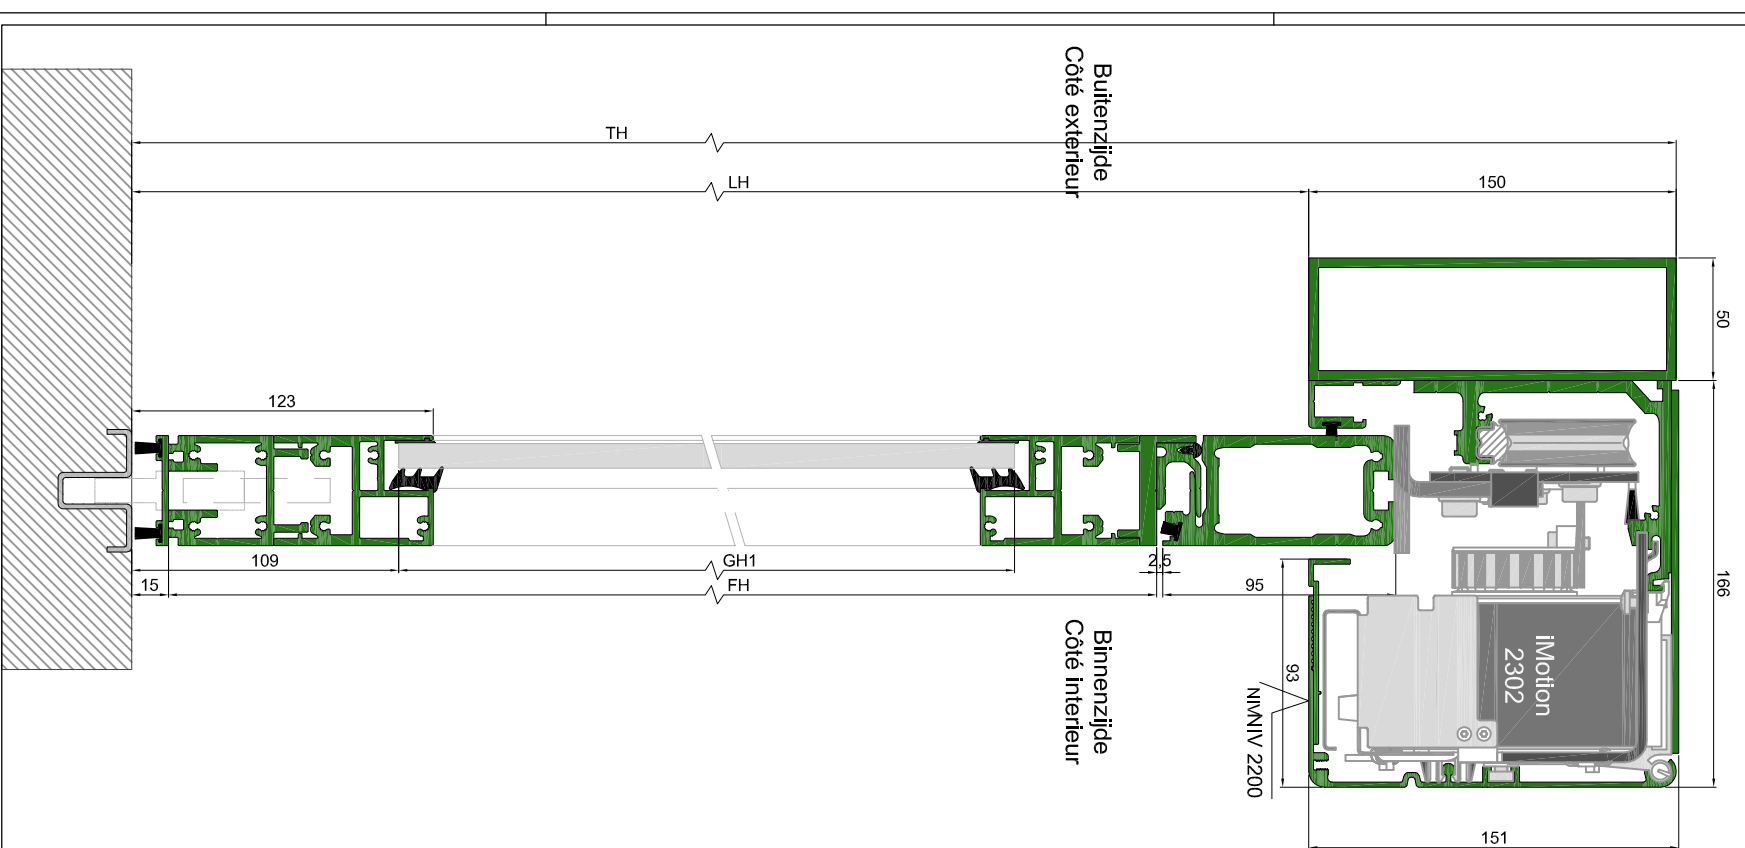

SR12C-EB-0

Type: iMotion 2302 SR12C-EB-0

DOORSNEDE B-B / COUPE B-B

BINNENAANZICHT / VUE INTERIEURE

OPGELET : Deze tekening is puur illustratief en mag onder geen omstandigheden worden gebruikt voor officiële doeleinden.
ATTENTION : Ce dessin est purement illustratif et ne peut en aucun cas être utilisé à des fins officielles.

DOORSNEDE A-A / COUPE A-A