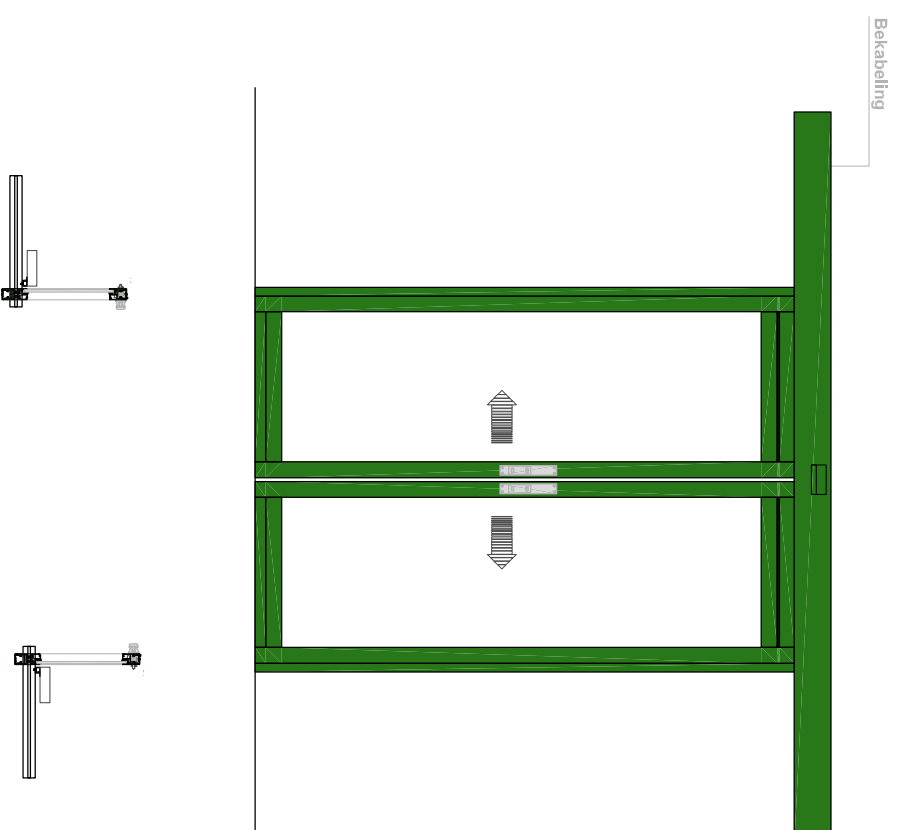

SR12C-EB-0

Type: iMotion 2302 SR12C-EB-0

DOORSNEDE B-B / COUPE B-B

BINNENAANZICHT / VUE INTERIEURE

OPGELET : Deze tekening is puur illustratief en mag onder geen omstandigheden worden gebruikt voor officiële doeleinden.
ATTENTION : Ce dessin est purement illustratif et ne peut en aucun cas être utilisé à des fins officielles.

DOORSNEDE A-A / COUPE A-A