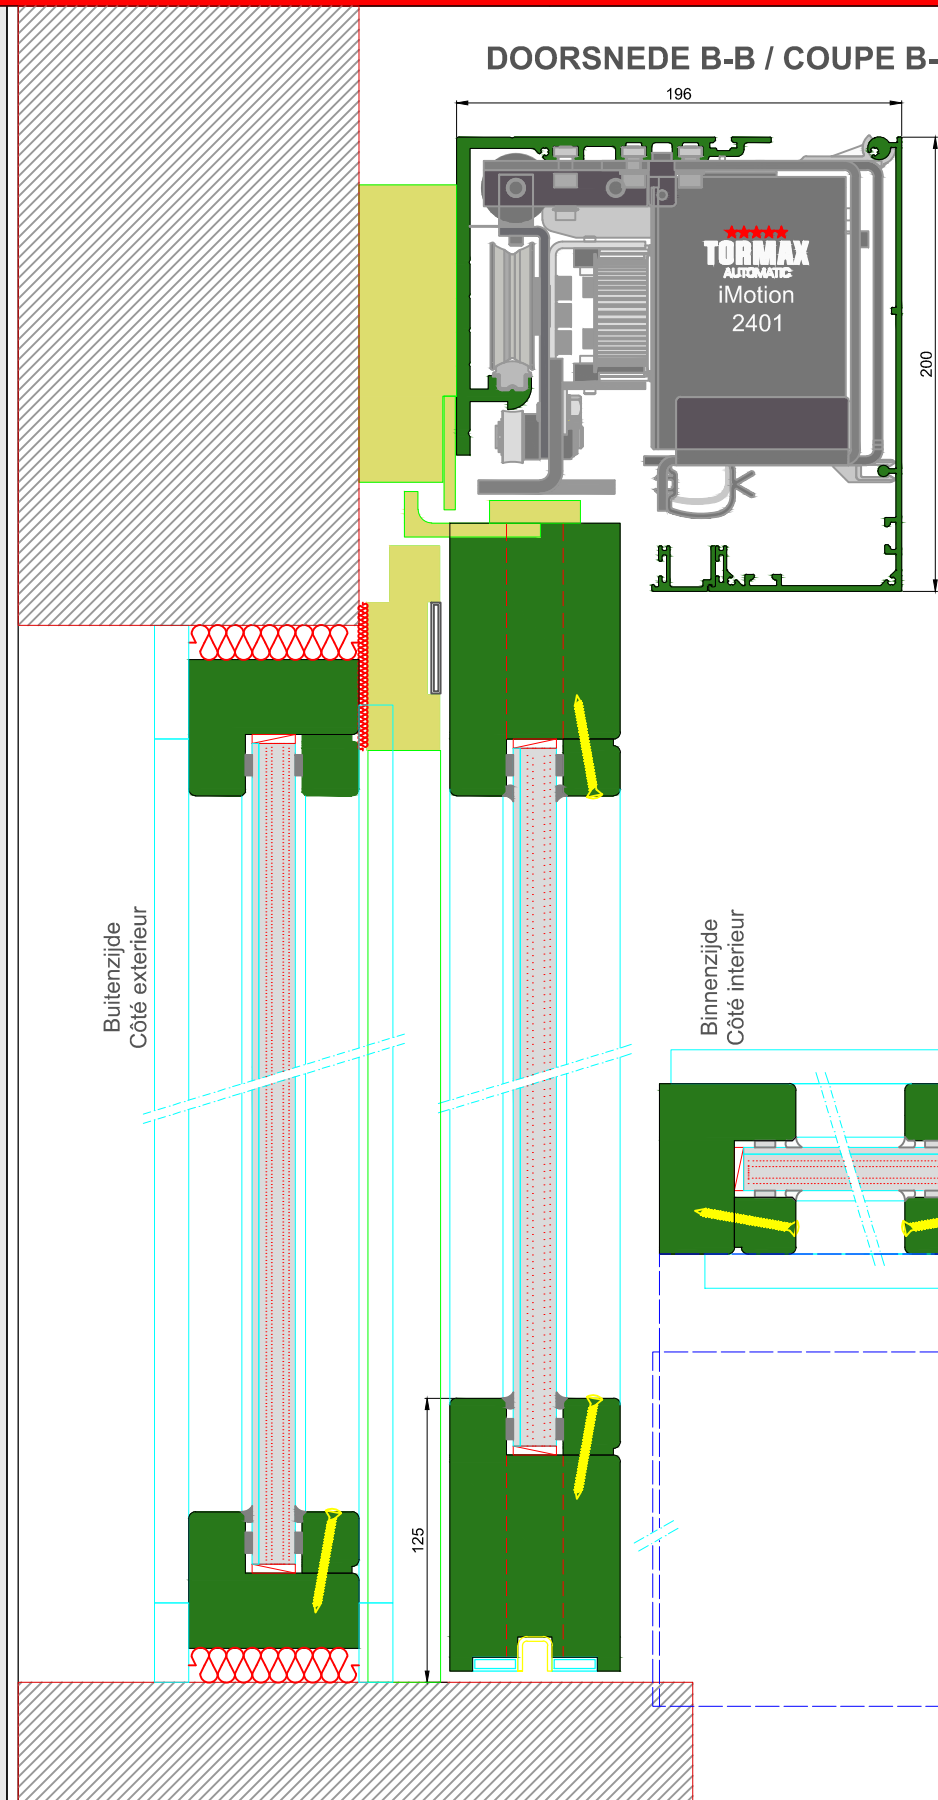

# Fire-EB-2

DOORSNEDE B-B / COUPE B-B

BINNENAANZICHT / VUE INTERIEURE

DOORSNEDE A-A / COUPE A-A