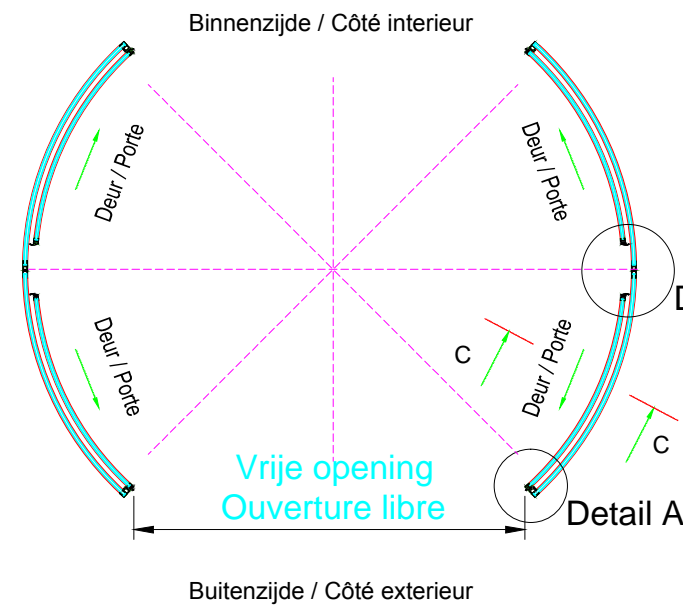

GEBOGEN SCHUIFDEUR

Type: Curved 360° iMotion 2301

PORTE COULISSANTE CIRCULAIRE

DOORSNEDE D-D / COUPE D-D

BUITENAANZICHT / VUE EXTERIEURE

DOORSNEDE A-A / COUPE A-A

DOORSNEDE A-A / COUPE A-A

Curved 360°