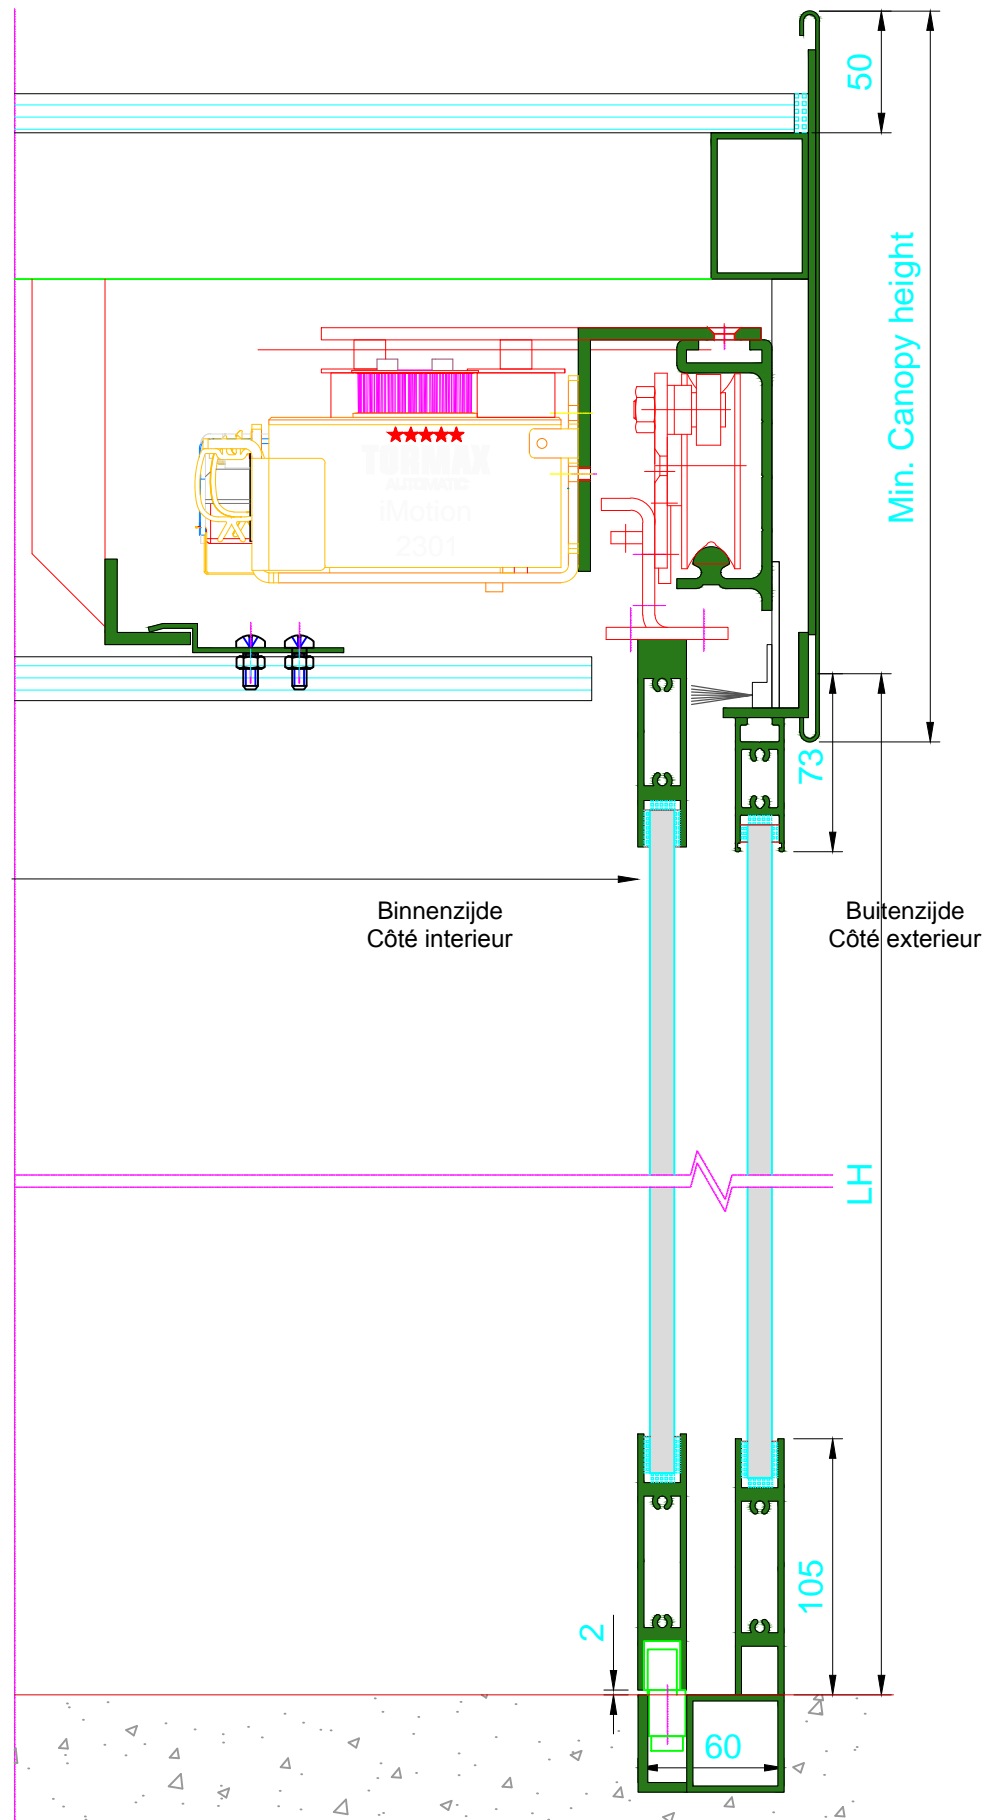

GEBOGEN SCHUIFDEUR

Type: Curved 360° iMotion 2301

PORTE COULISSANTE CIRCULAIRE

DOORSNEDE D-D / COUPE D-D

BUITENAANZICHT / VUE EXTERIEURE

DOORSNEDE A-A / COUPE A-A

DOORSNEDE A-A / COUPE A-A

Curved 360°