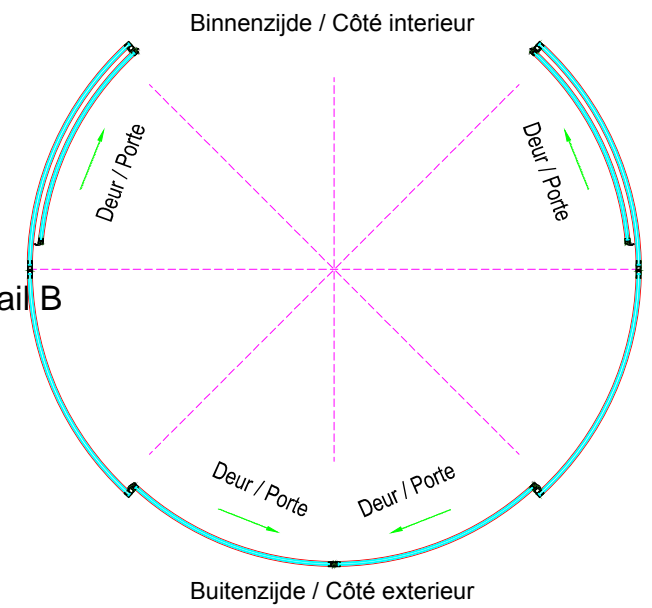

GEBOGEN SCHUIFDEUR

Type: Curved 360° iMotion 2301

PORTE COULISSANTE CIRCULAIRE

DOORSNEDE D-D / COUPE D-D

BUITENAANZICHT / VUE EXTERIEURE

DOORSNEDE A-A / COUPE A-A

DOORSNEDE A-A / COUPE A-A

Curved 360°