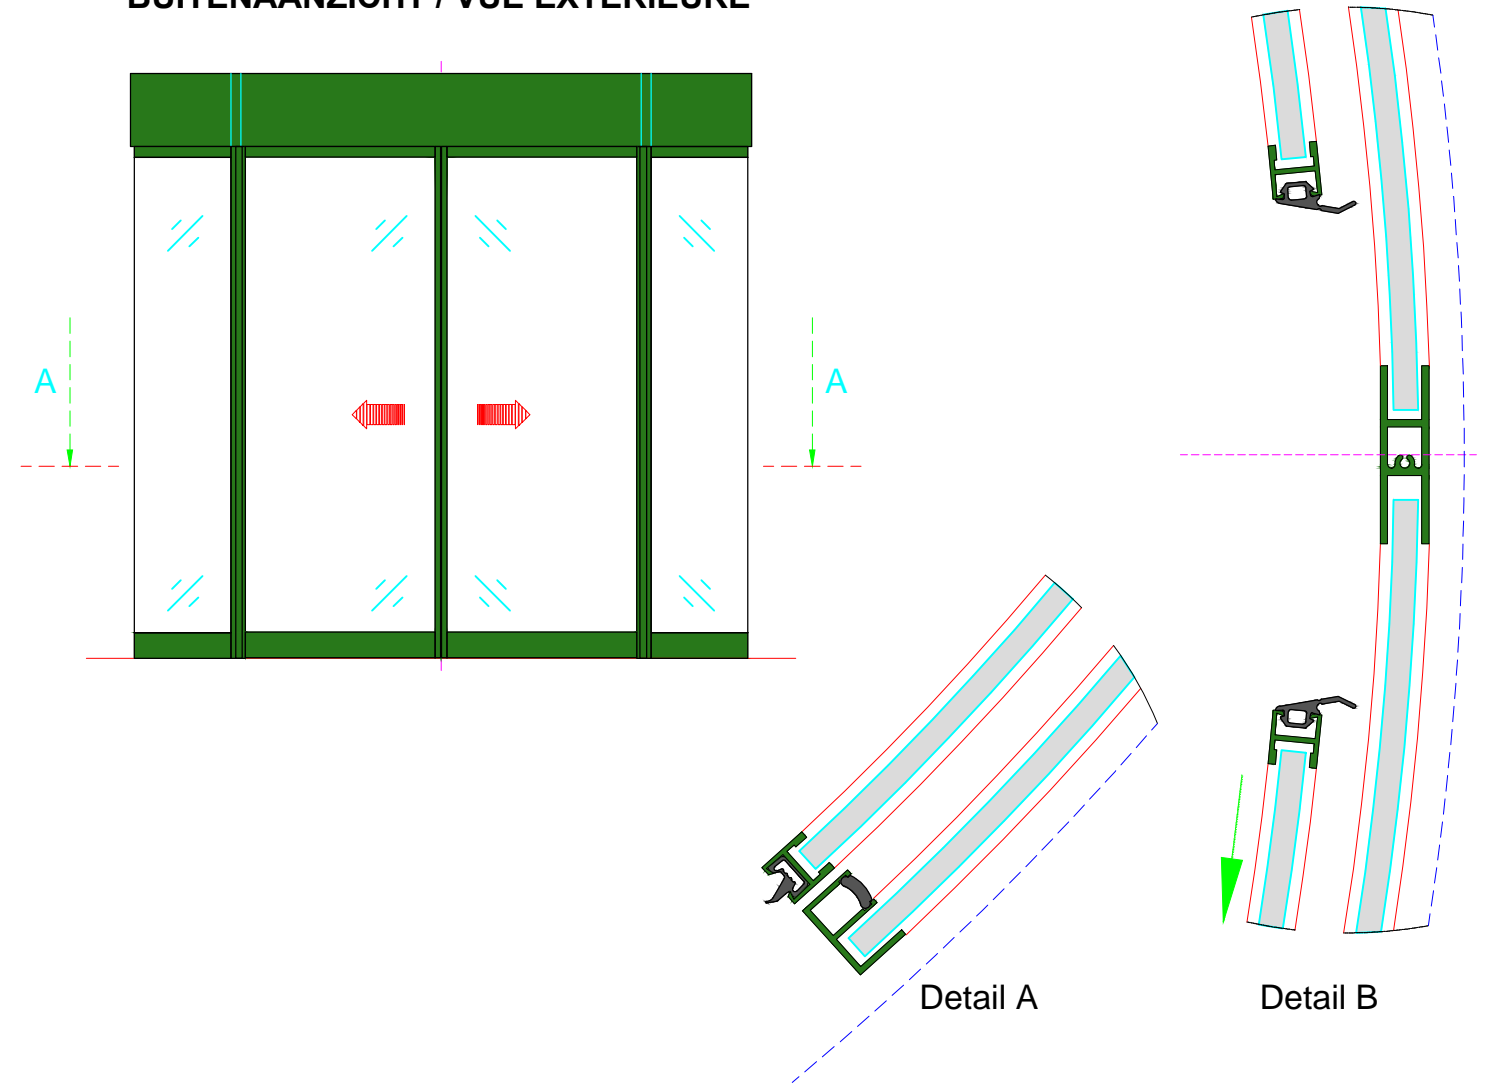

GEBOGEN SCHUIFDEUR

Type: Curved 360° iMotion 2301

PORTE COULISSANTE CIRCULAIRE

DOORSNEDE D-D / COUPE D-D

BUITENAANZICHT / VUE EXTERIEURE

DOORSNEDE A-A / COUPE A-A

DOORSNEDE A-A / COUPE A-A

Curved 360°