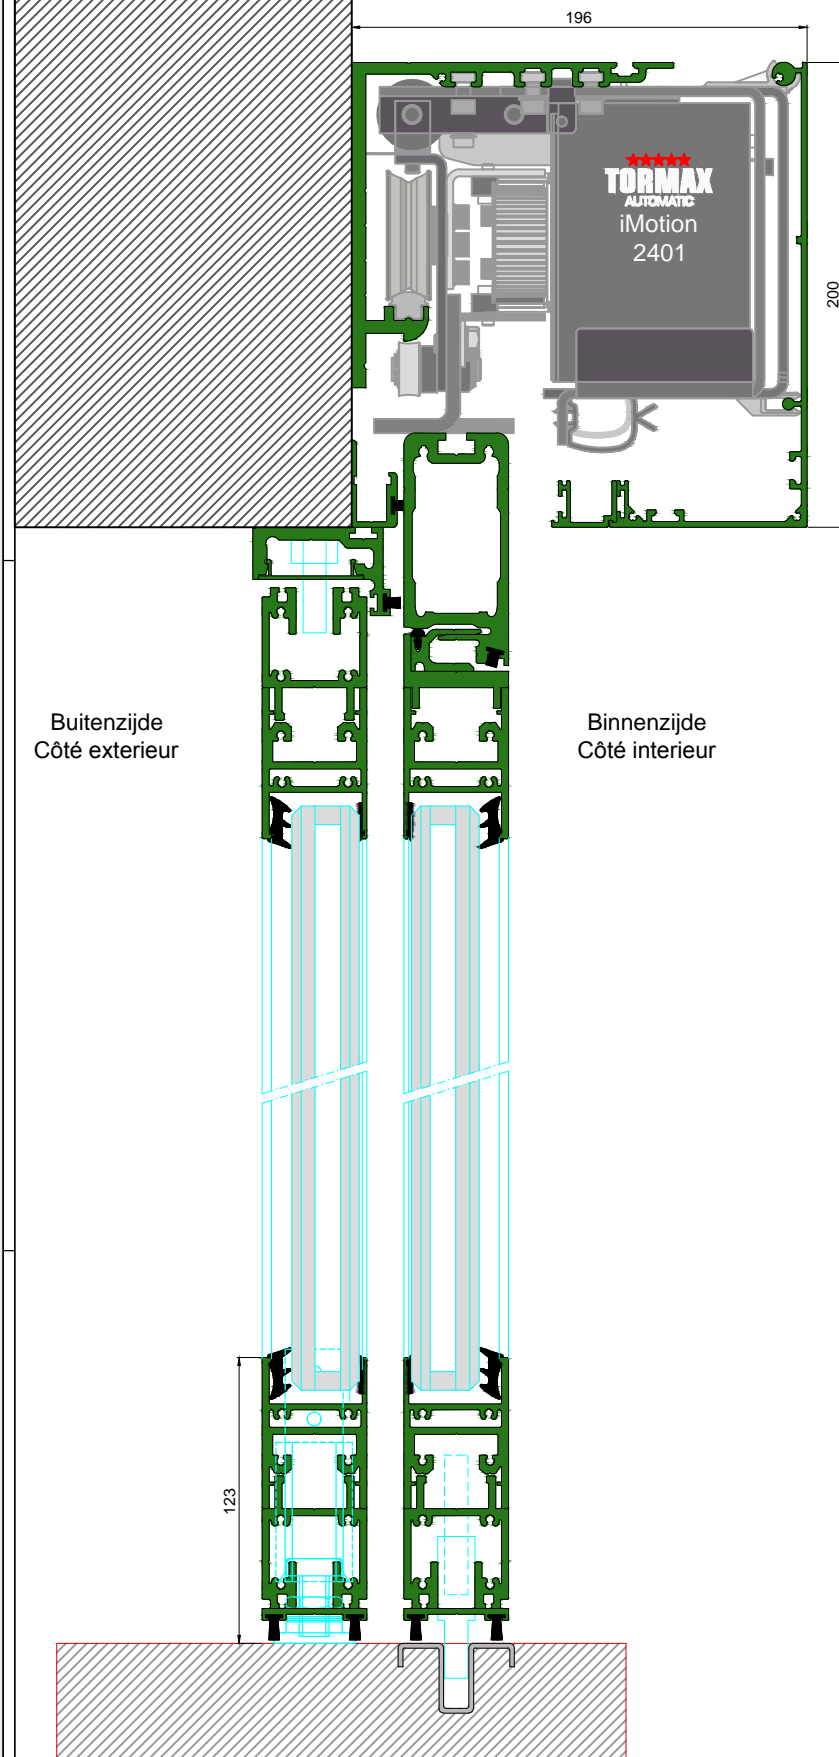

AUTOMATISCHE SCHUIFDEUR

Type: iMotion 2401 SR30C-ER-1

PORTE COULISSANTE AUTOMATIQUE

Variante

Met draagbalk
Avec poutre
auto-portante

Op de muur
Sur le mur

SR30C-ER-1

DOORSNEDE B-B / COUPE B-B

BINNENAANZICHT / VUE INTERIEURE

DOORSNEDE A-A / COUPE A-A