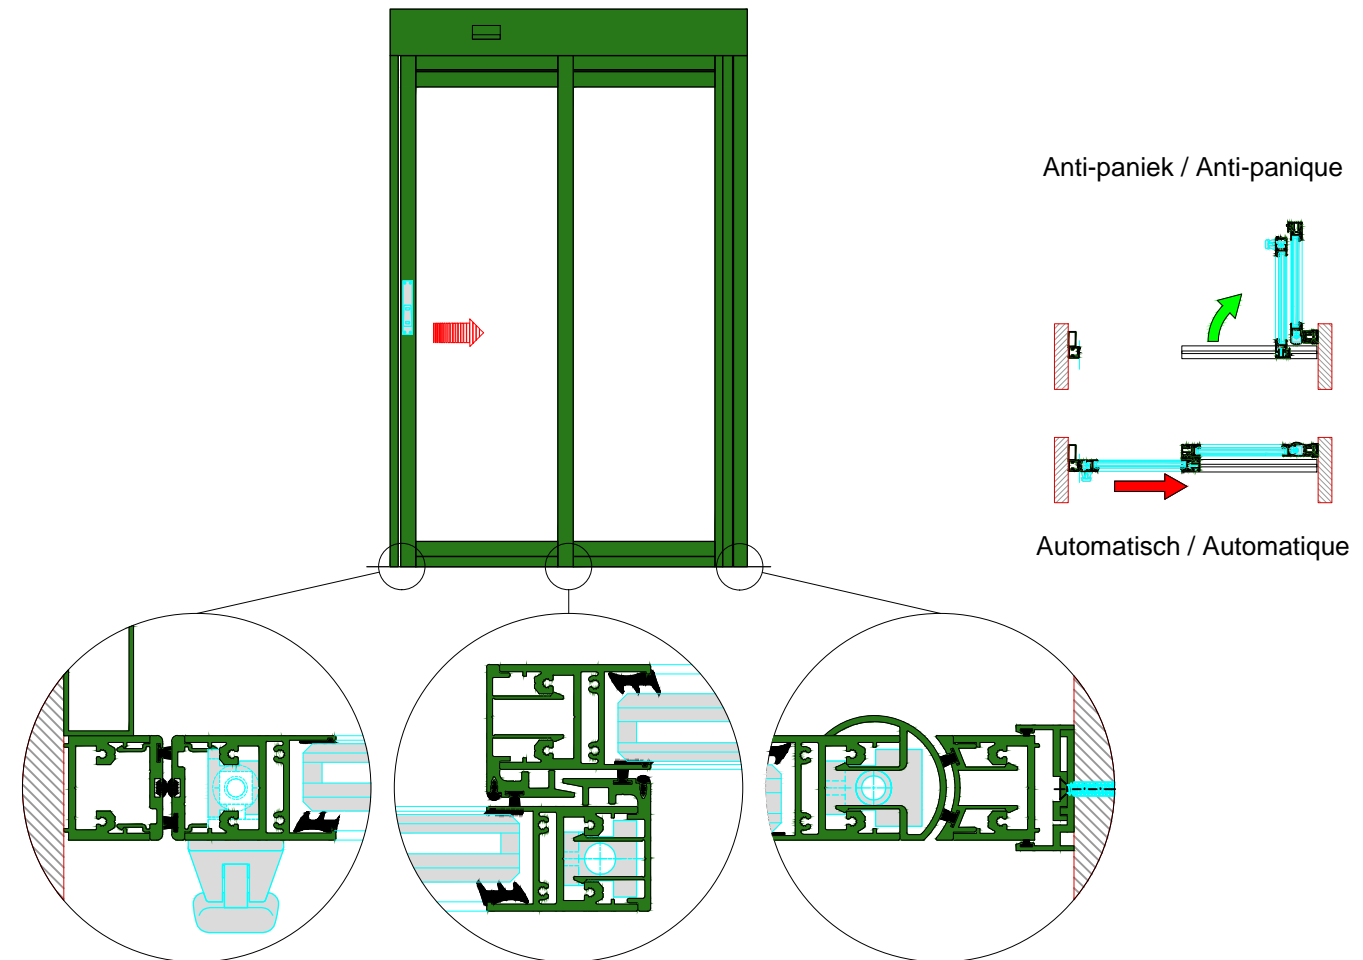

AUTOMATISCHE SCHUIFDEUR

Type: iMotion 2401 SR30C-ER-1

PORTE COULISSANTE AUTOMATIQUE

Variante

Met draagbalk
Avec poutre
auto-portante

Op de muur
Sur le mur

SR30C-ER-1

DOORSNEDE B-B / COUPE B-B

BINNENAANZICHT / VUE INTERIEURE

DOORSNEDE A-A / COUPE A-A