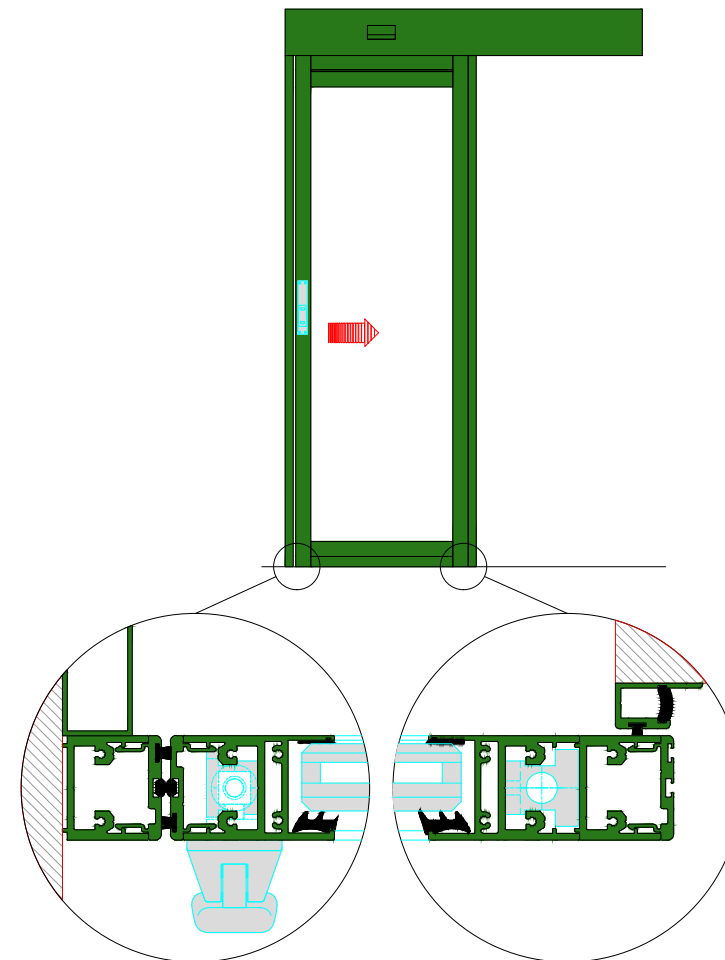

AUTOMATISCHE SCHUIFDEUR

Type: iMotion 2401 SR30C-ER-0

PORTE COULISSANTE AUTOMATIQUE

Variante

Met draagbalk  
Avec poutre  
auto-portante

Op de muur  
Sur le mur

**SR30C-ER-0**

DOORSNEDE B-B / COUPE B-B

BINNENAANZICHT / VUE INTERIEURE

Anti-paniek / Anti-panique

Automatisch / Automatique

DOORSNEDE A-A / COUPE A-A

Buitenzijde / Côté extérieur

Binnenzijde / Côté intérieur