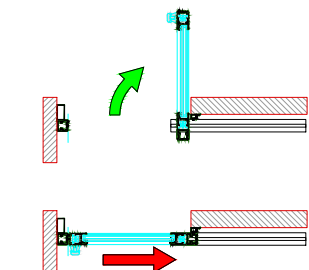

AUTOMATISCHE SCHUIFDEUR

Type: iMotion 2401 SR30C-ER-0

PORTE COULISSANTE AUTOMATIQUE

Variante

Met draagbalk  
Avec poutre  
auto-portante

Op de muur  
Sur le mur

**SR30C-ER-0**

DOORSNEDE B-B / COUPE B-B

BINNENAANZICHT / VUE INTERIEURE

Anti-paniek / Anti-panique

Automatisch / Automatique

DOORSNEDE A-A / COUPE A-A

Buitenzijde / Côté extérieur

Binnenzijde / Côté intérieur