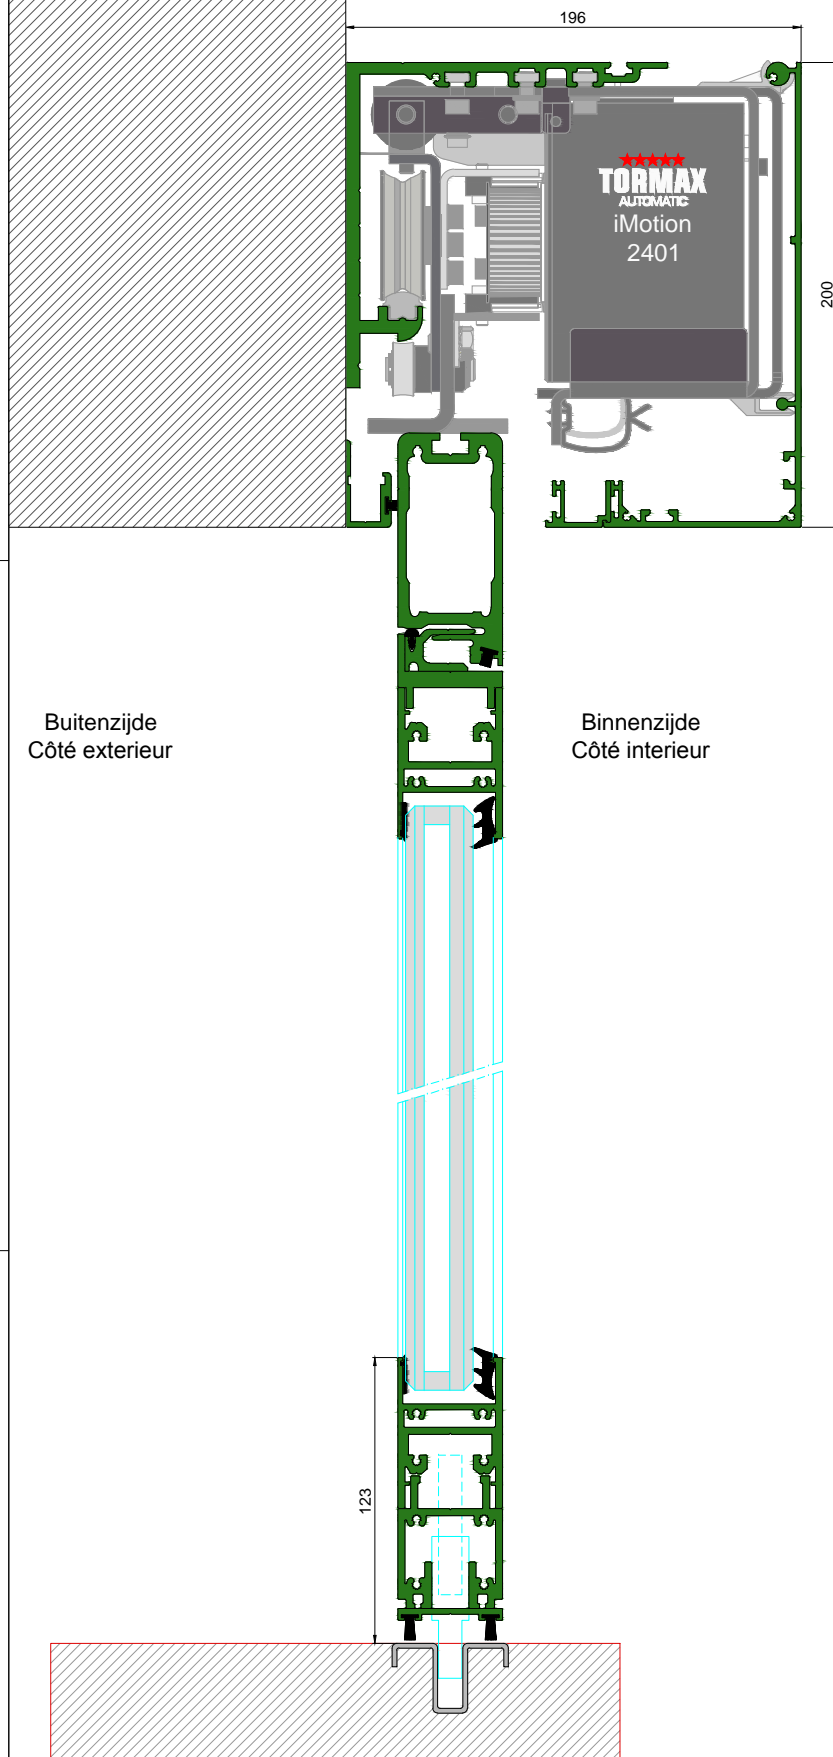

AUTOMATISCHE SCHUIFDEUR

Type: iMotion 2401 SR30C-ER-0

PORTE COULISSANTE AUTOMATIQUE

Variante

Met draagbalk  
Avec poutre  
auto-portante

Op de muur  
Sur le mur

**SR30C-ER-0**

DOORSNEDE B-B / COUPE B-B

BINNENAANZICHT / VUE INTERIEURE

Anti-paniek / Anti-panique

Automatisch / Automatique

DOORSNEDE A-A / COUPE A-A

Buitenzijde / Côté extérieur

Binnenzijde / Côté intérieur