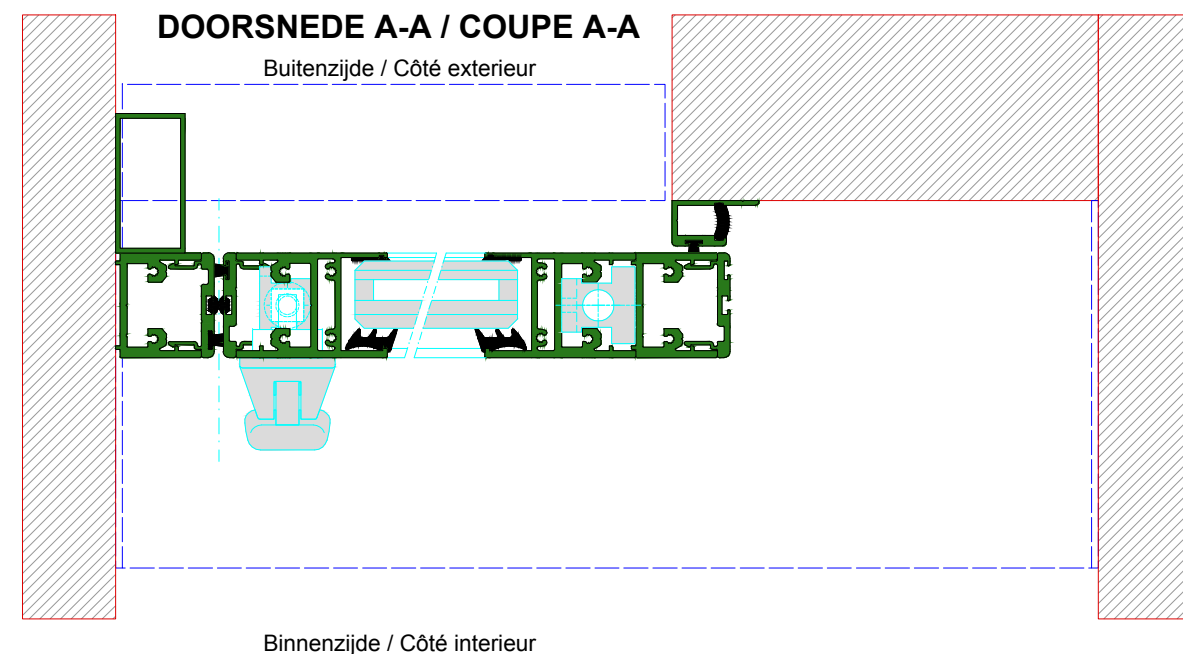

AUTOMATISCHE SCHUIFDEUR

Type: iMotion 2401 SR30C-ER-0

PORTE COULISSANTE AUTOMATIQUE

Variante

Met draagbalk  
Avec poutre  
auto-portante

Op de muur  
Sur le mur

**SR30C-ER-0**

DOORSNEDE B-B / COUPE B-B

BINNENAANZICHT / VUE INTERIEURE

Anti-paniek / Anti-panique

Automatisch / Automatique

DOORSNEDE A-A / COUPE A-A

Buitenzijde / Côté extérieur

Binnenzijde / Côté intérieur