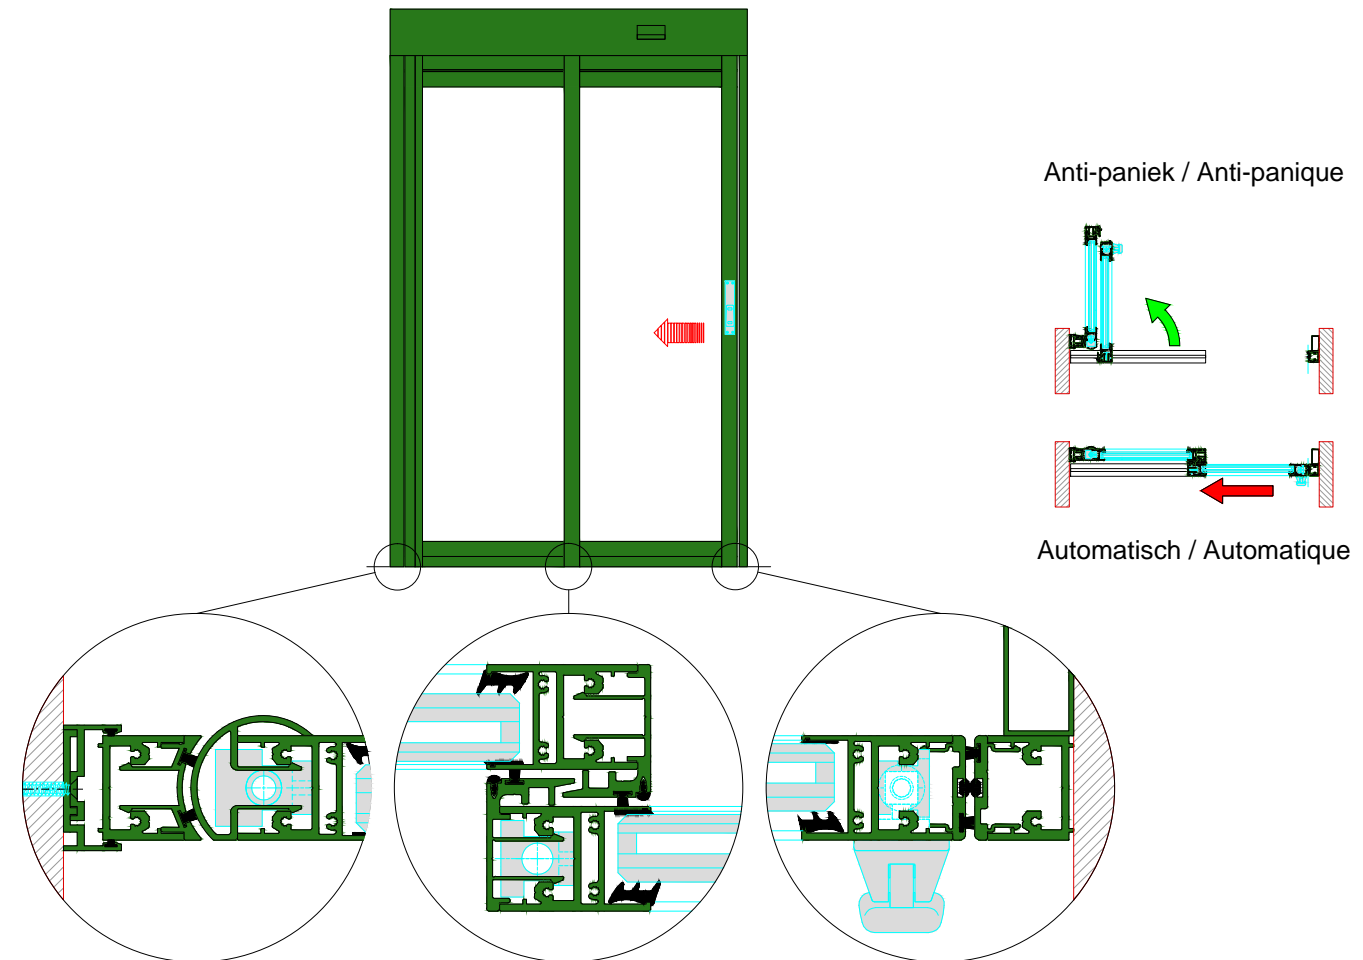

AUTOMATISCHE SCHUIFDEUR

Type: iMotion 2401 SR30C-EL-1

PORTE COULISSANTE AUTOMATIQUE

Variante

Met draagbalk
Avec poutre
auto-portante

Op de muur
Sur le mur

SR30C-EL-1

DOORSNEDE B-B / COUPE B-B

BINNENAANZICHT / VUE INTERIEURE

DOORSNEDE A-A / COUPE A-A

Buitenzijde / Côté extérieur

Binnenzijde / Côté intérieur