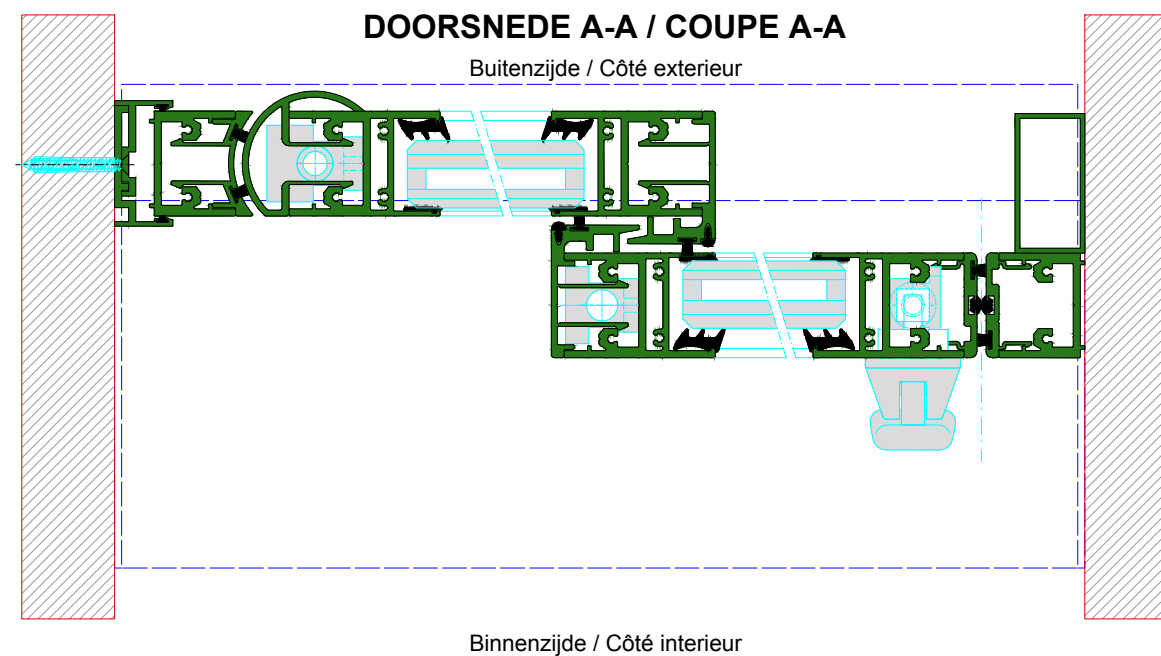

AUTOMATISCHE SCHUIFDEUR

Type: iMotion 2401 SR30C-EL-1

PORTE COULISSANTE AUTOMATIQUE

Variante

Met draagbalk
Avec poutre
auto-portante

Op de muur
Sur le mur

SR30C-EL-1

DOORSNEDE B-B / COUPE B-B

BINNENAANZICHT / VUE INTERIEURE

DOORSNEDE A-A / COUPE A-A

Buitenzijde / Côté extérieur

Binnenzijde / Côté intérieur