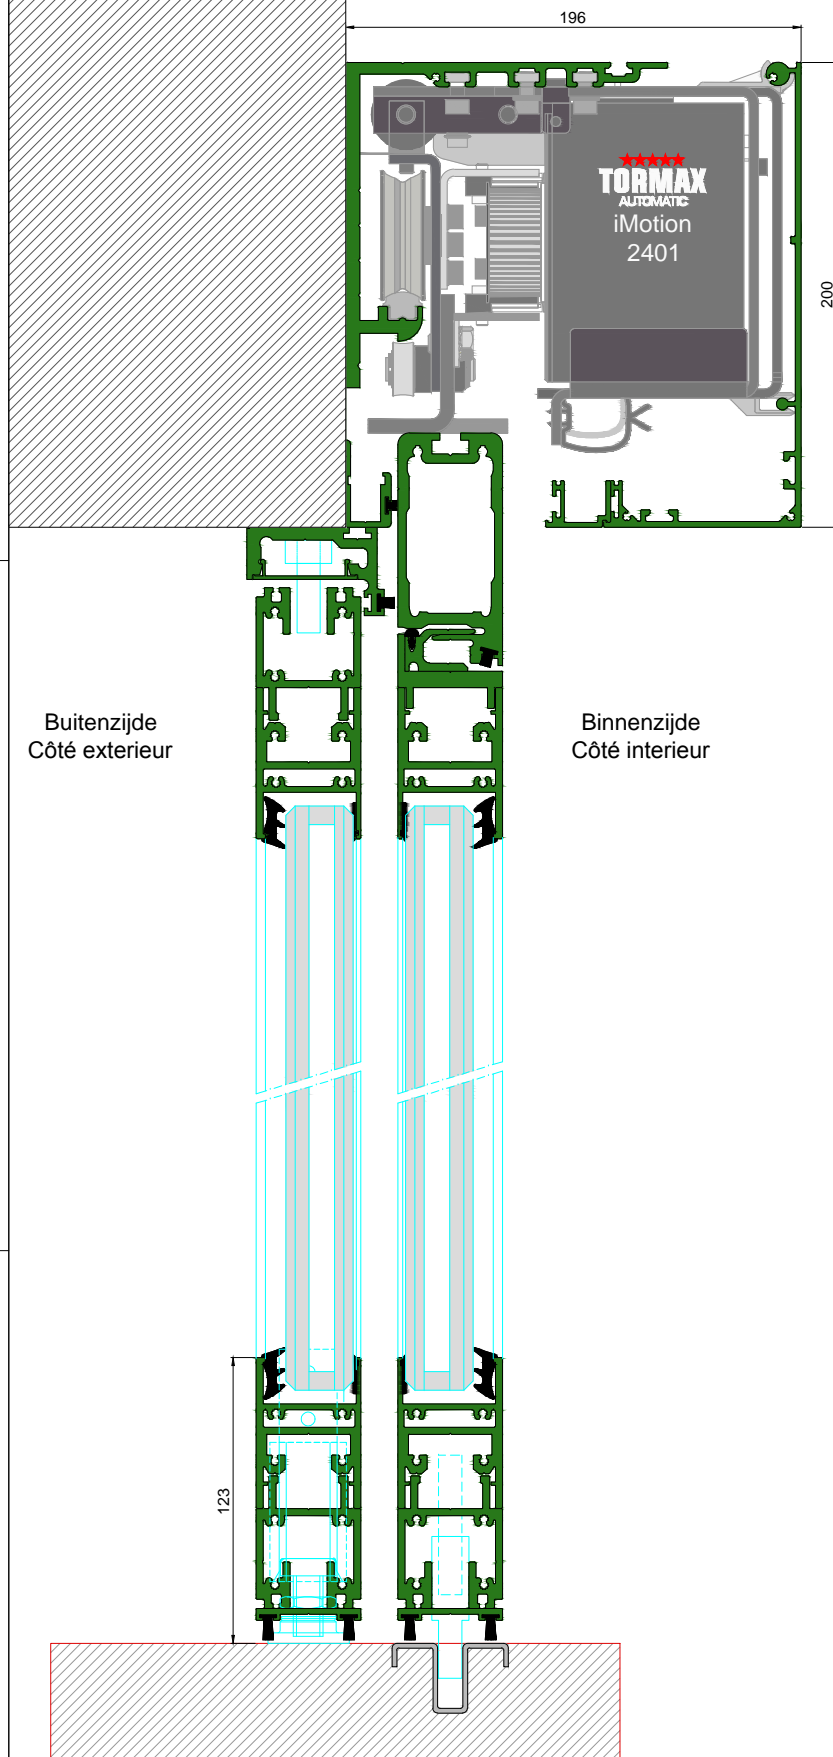

AUTOMATISCHE SCHUIFDEUR

Type: iMotion 2401 SR30C-EL-1

PORTE COULISSANTE AUTOMATIQUE

Variante

Met draagbalk
Avec poutre
auto-portante

Op de muur
Sur le mur

SR30C-EL-1

DOORSNEDE B-B / COUPE B-B

BINNENAANZICHT / VUE INTERIEURE

DOORSNEDE A-A / COUPE A-A

Buitenzijde / Côté extérieur

Binnenzijde / Côté intérieur