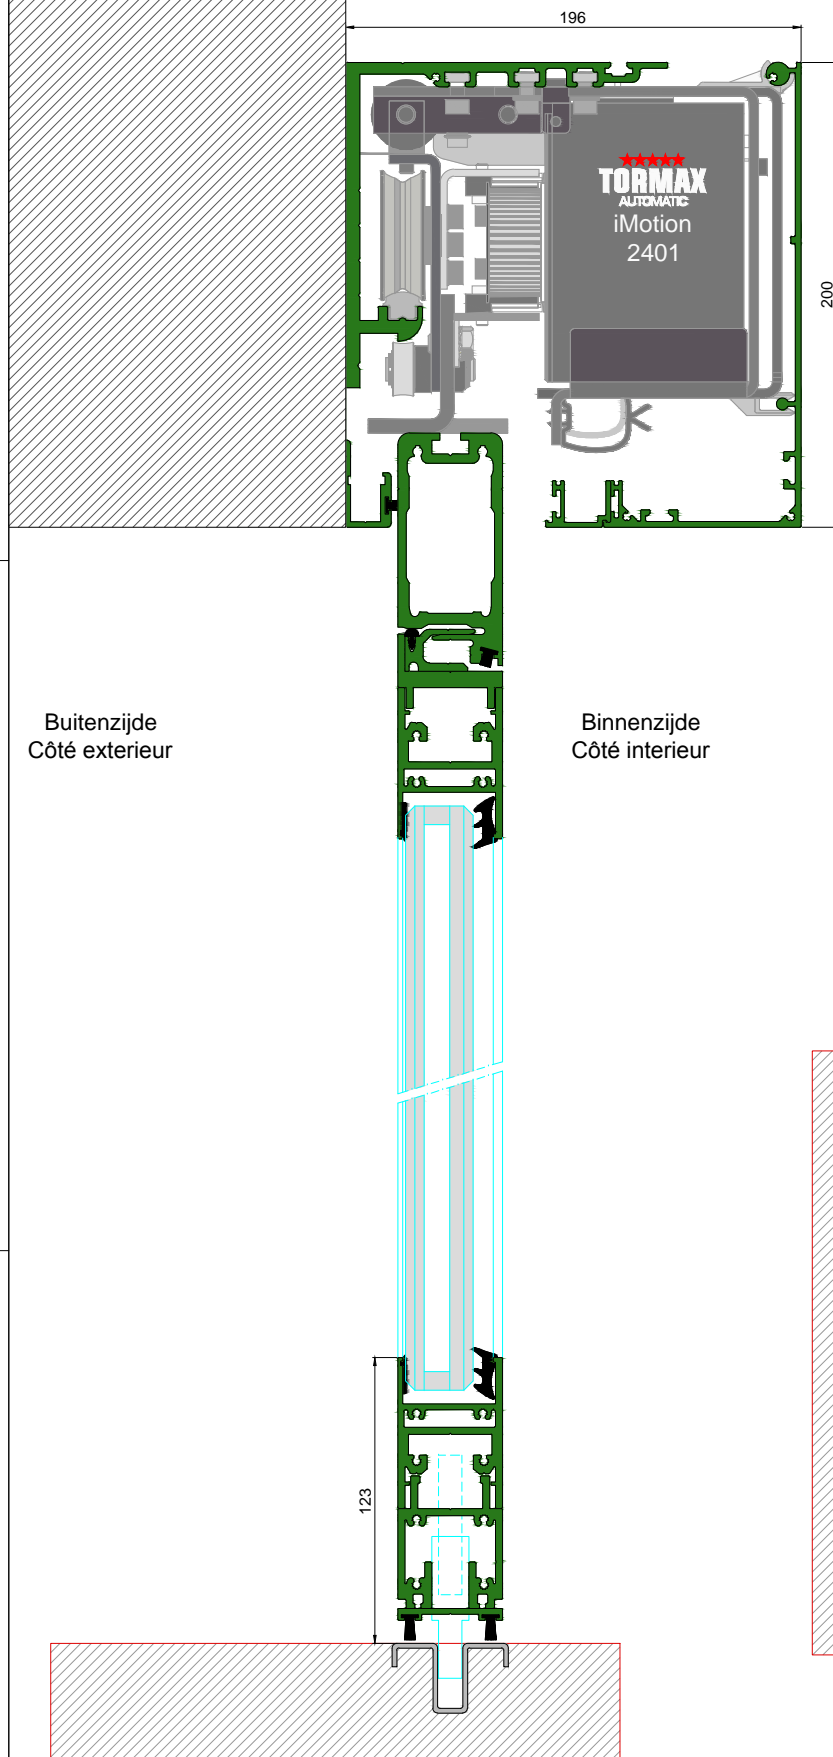

AUTOMATISCHE SCHUIFDEUR

Type: iMotion 2401 SR30C-EL-0

PORTE COULISSANTE AUTOMATIQUE

Variante

Met draagbalk
Avec poutre
auto-portante

Op de muur
Sur le mur

SR30C-EL-0

DOORSNEDE B-B / COUPE B-B

BINNENAANZICHT / VUE INTERIEURE

Anti-paniek / Anti-panique

Automatisch / Automatique

DOORSNEDE A-A / COUPE A-A

Buitenzijde / Côté extérieur

Binnenzijde / Côté intérieur