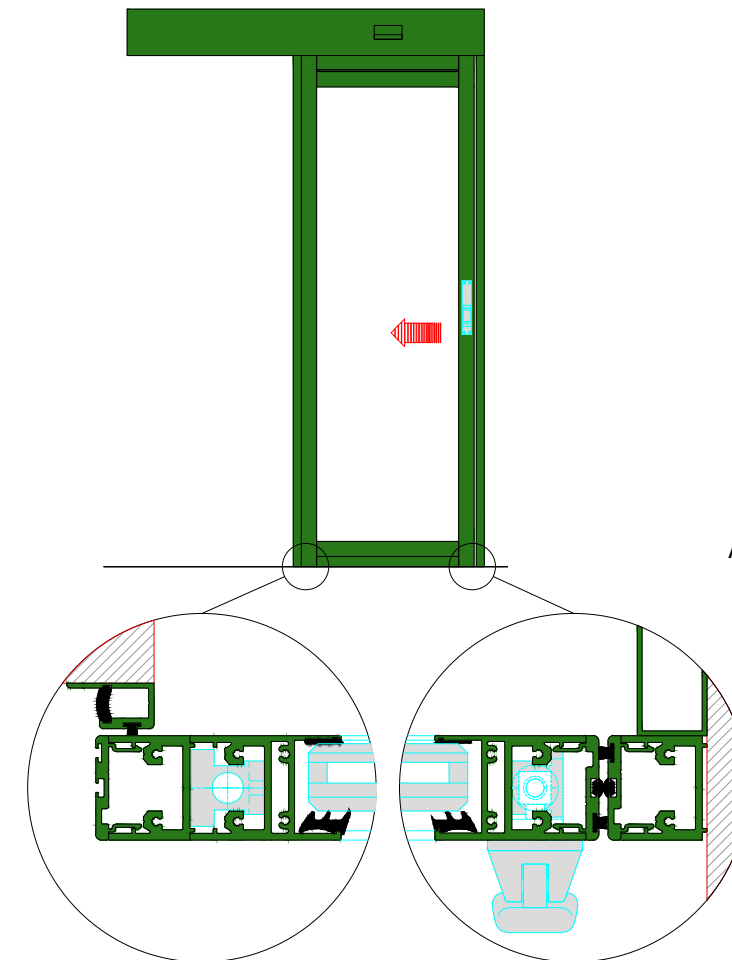

AUTOMATISCHE SCHUIFDEUR

Type: iMotion 2401 SR30C-EL-0

PORTE COULISSANTE AUTOMATIQUE

Variante

Met draagbalk
Avec poutre
auto-portante

Op de muur
Sur le mur

SR30C-EL-0

DOORSNEDE B-B / COUPE B-B

BINNENAANZICHT / VUE INTERIEURE

Anti-paniek / Anti-panique

Automatisch / Automatique

DOORSNEDE A-A / COUPE A-A

Buitenzijde / Côté extérieur

Binnenzijde / Côté intérieur