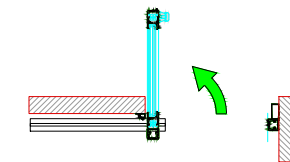

AUTOMATISCHE SCHUIFDEUR

Type: iMotion 2401 SR30C-EL-0

PORTE COULISSANTE AUTOMATIQUE

Variante

Met draagbalk
Avec poutre
auto-portante

Op de muur
Sur le mur

SR30C-EL-0

DOORSNEDE B-B / COUPE B-B

BINNENAANZICHT / VUE INTERIEURE

Anti-paniek / Anti-panique

Automatisch / Automatique

DOORSNEDE A-A / COUPE A-A

Buitenzijde / Côté extérieur

Binnenzijde / Côté intérieur