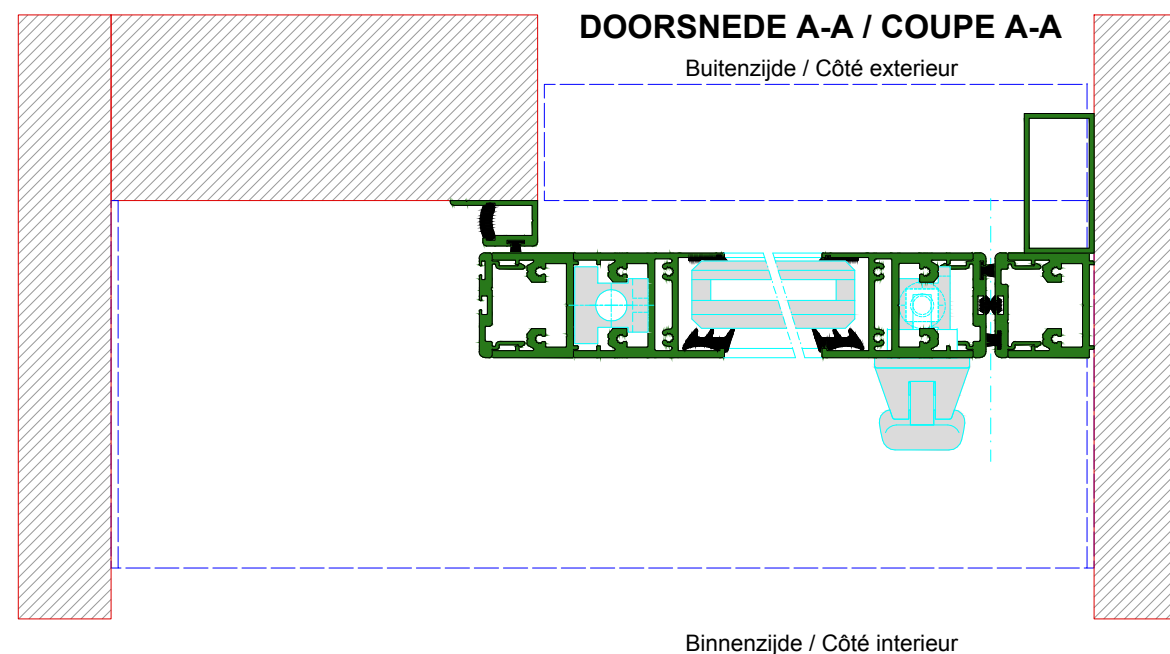

AUTOMATISCHE SCHUIFDEUR

Type: iMotion 2401 SR30C-EL-0

PORTE COULISSANTE AUTOMATIQUE

Variante

Met draagbalk
Avec poutre
auto-portante

Op de muur
Sur le mur

SR30C-EL-0

DOORSNEDE B-B / COUPE B-B

BINNENAANZICHT / VUE INTERIEURE

Anti-paniek / Anti-panique

Automatisch / Automatique

DOORSNEDE A-A / COUPE A-A

Buitenzijde / Côté extérieur

Binnenzijde / Côté intérieur