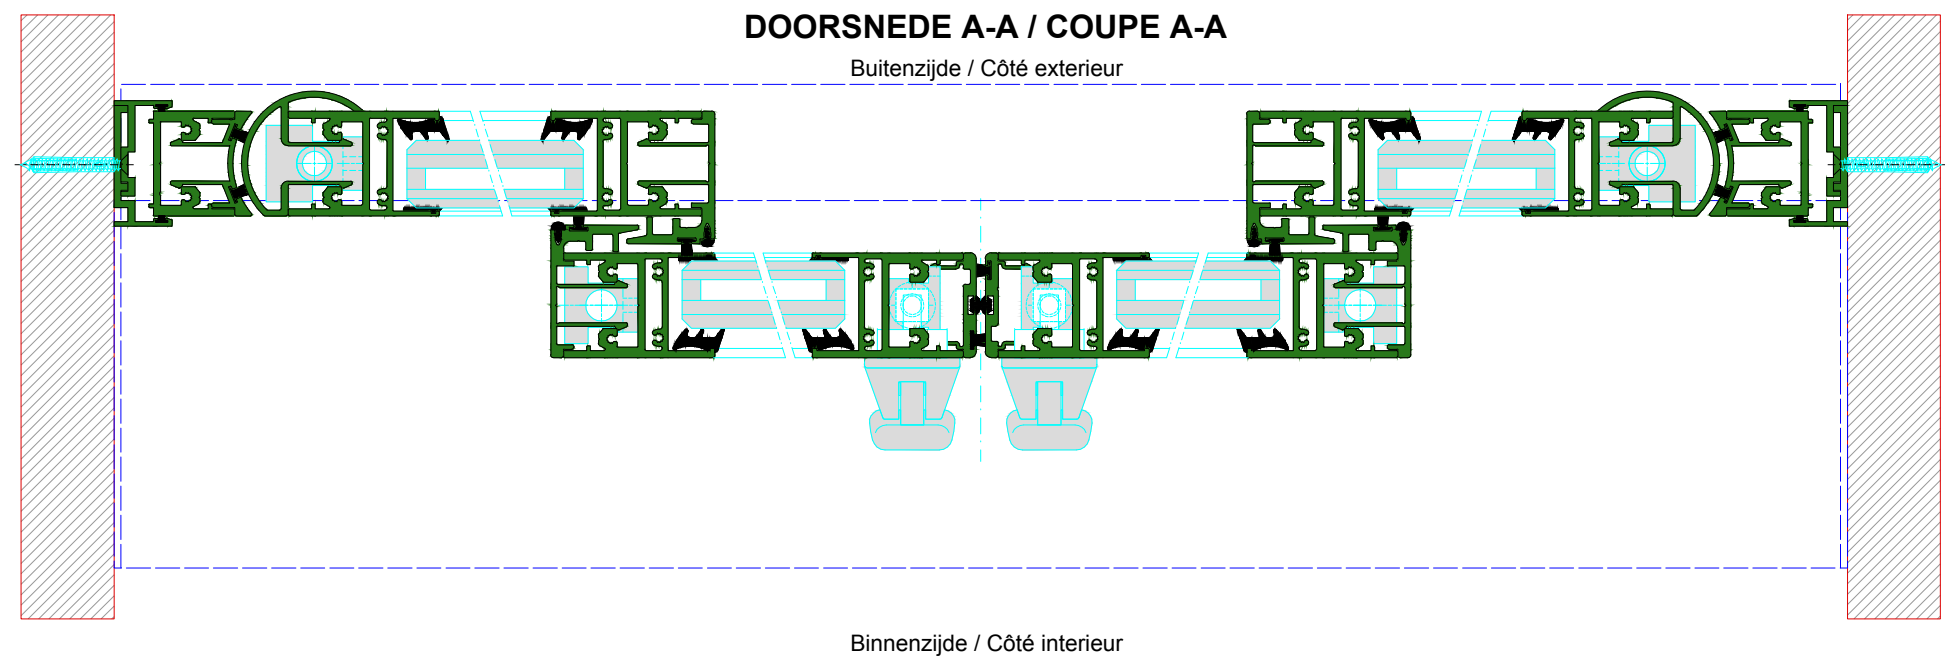

AUTOMATISCHE SCHUIFDEUR

Type: iMotion 2401 SR30C-EB-2

PORTE COULISSANTE AUTOMATIQUE

Variante

Met draagbalk  
Avec poutre  
auto-portante

Op de muur  
Sur le mur

SR30C-EB-2

DOORSNEDE B-B / COUPE B-B

BINNENAANZICHT / VUE INTERIEURE

DOORSNEDE A-A / COUPE A-A

Buitenzijde / Côté extérieur

Binnenzijde / Côté intérieur