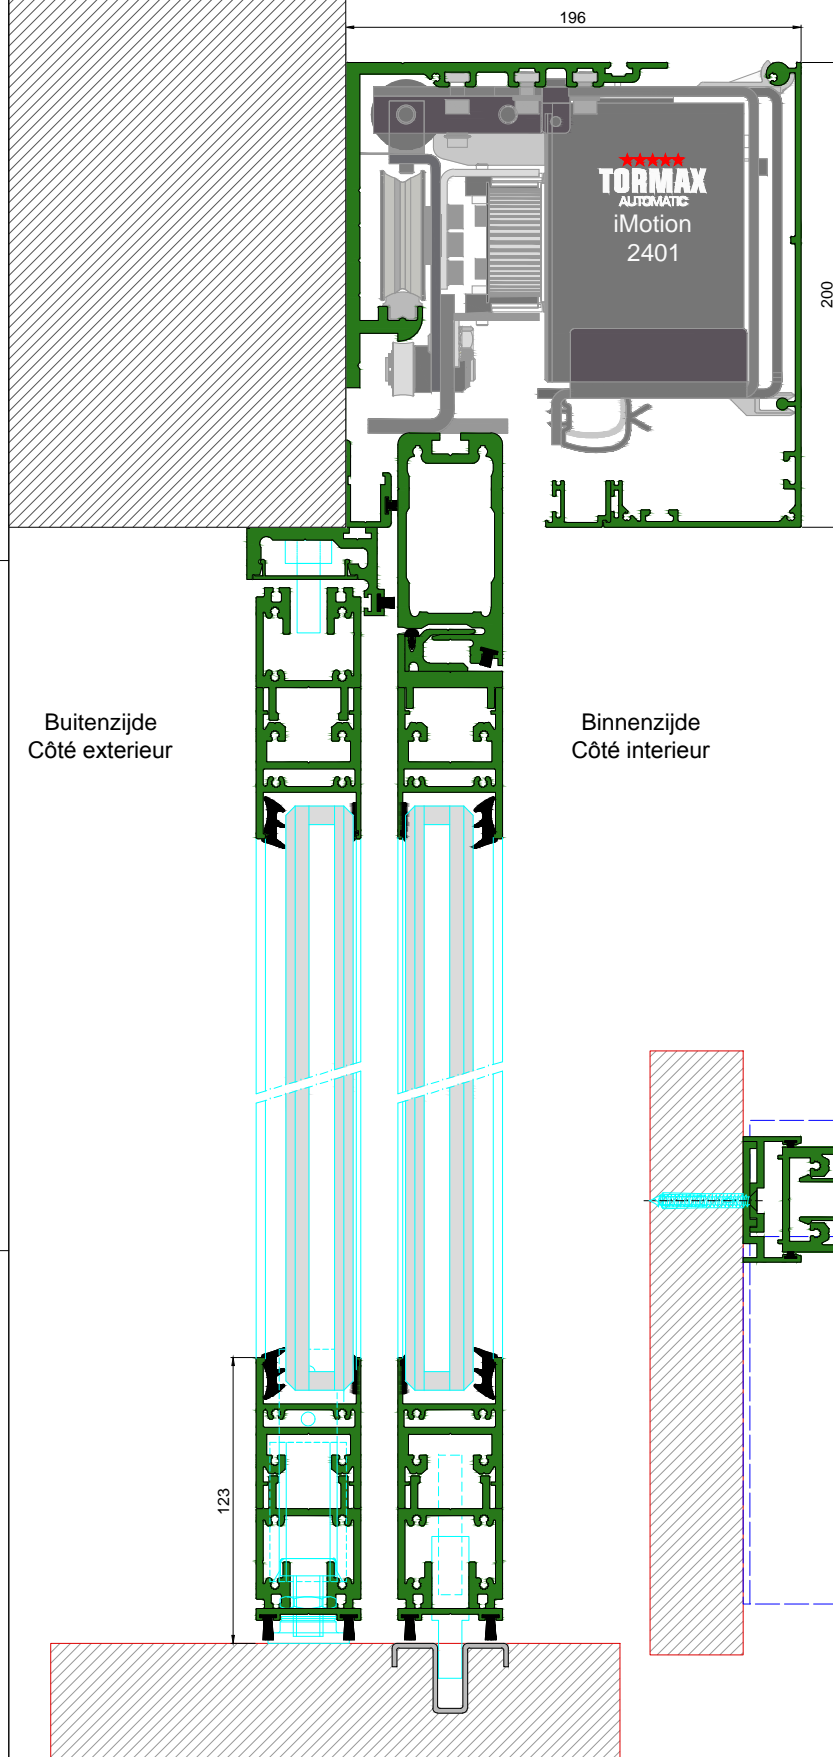

AUTOMATISCHE SCHUIFDEUR

Type: iMotion 2401 SR30C-EB-2

PORTE COULISSANTE AUTOMATIQUE

Variante

Met draagbalk  
Avec poutre  
auto-portante

Op de muur  
Sur le mur

SR30C-EB-2

DOORSNEDE B-B / COUPE B-B

BINNENAANZICHT / VUE INTERIEURE

DOORSNEDE A-A / COUPE A-A

Buitenzijde / Côté extérieur

Binnenzijde / Côté intérieur