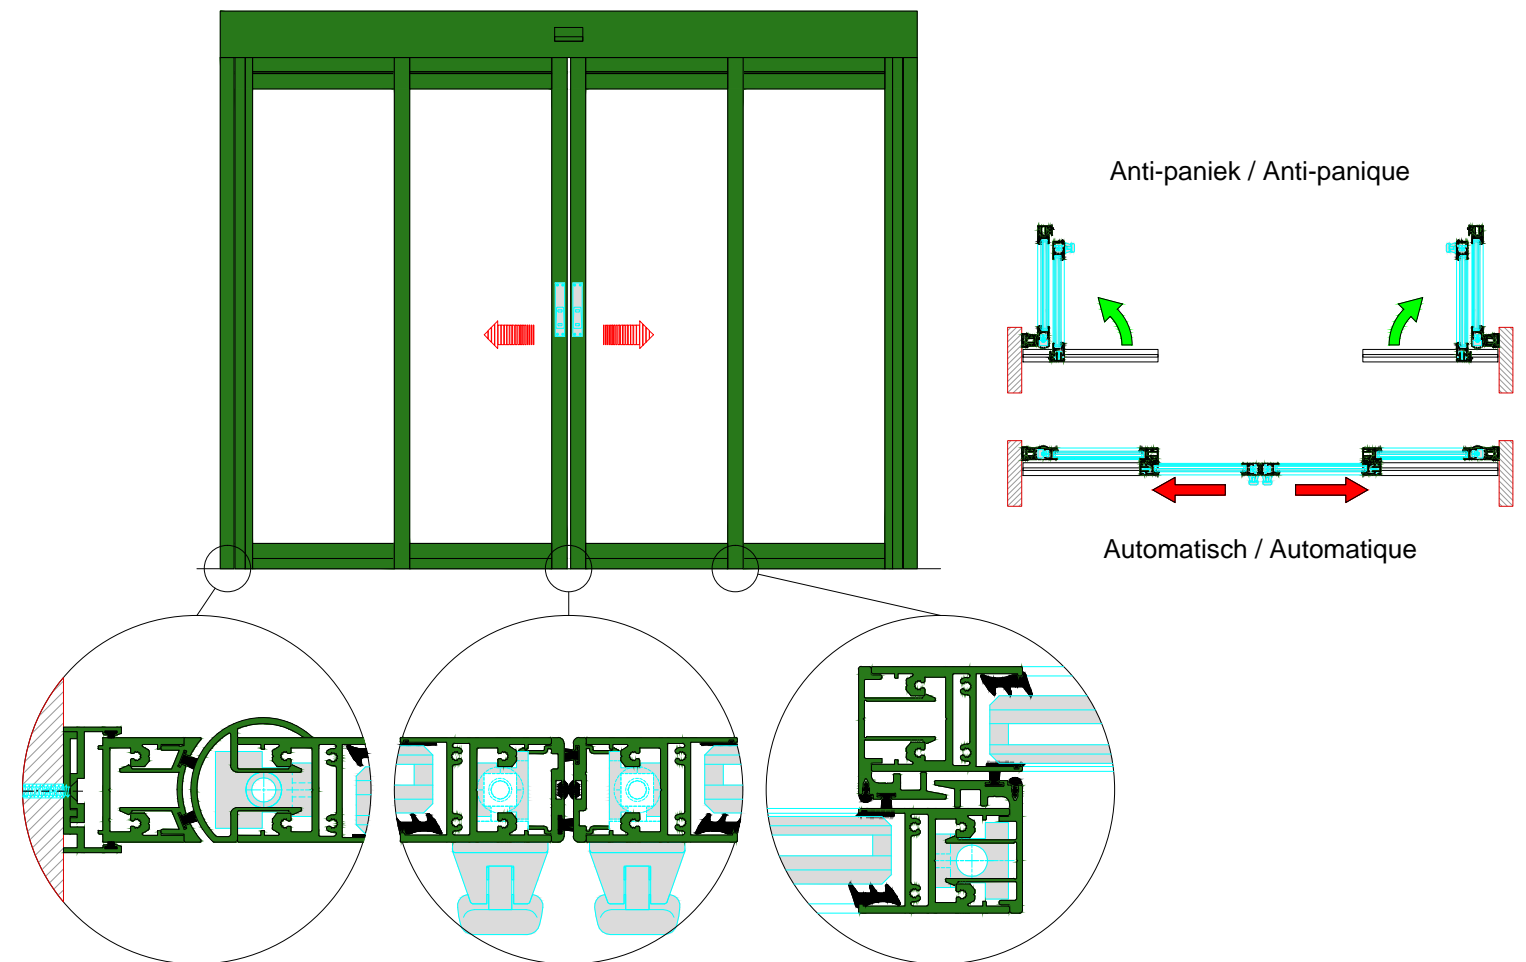

AUTOMATISCHE SCHUIFDEUR

Type: iMotion 2401 SR30C-EB-2

PORTE COULISSANTE AUTOMATIQUE

Variante

Met draagbalk  
Avec poutre  
auto-portante

Op de muur  
Sur le mur

SR30C-EB-2

DOORSNEDE B-B / COUPE B-B

BINNENAANZICHT / VUE INTERIEURE

DOORSNEDE A-A / COUPE A-A

Buitenzijde / Côté extérieur

Binnenzijde / Côté intérieur