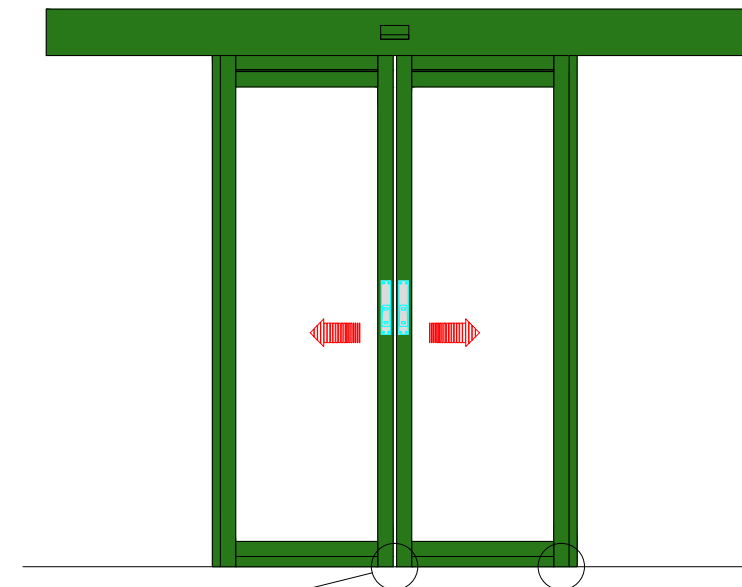

AUTOMATISCHE SCHUIFDEUR

Type: iMotion 2401 SR30C-EB-0

PORTE COULISSANTE AUTOMATIQUE

Variante

Met draagbalk
Avec poutre
auto-portante

Op de muur
Sur le mur

SR30C-EB-0

DOORSNEDE B-B / COUPE B-B

BINNENAANZICHT / VUE INTERIEURE

Anti-paniek / Anti-panique

Automatisch / Automatique

DOORSNEDE A-A / COUPE A-A

Buitenzijde / Côté extérieur

Binnenzijde / Côté intérieur