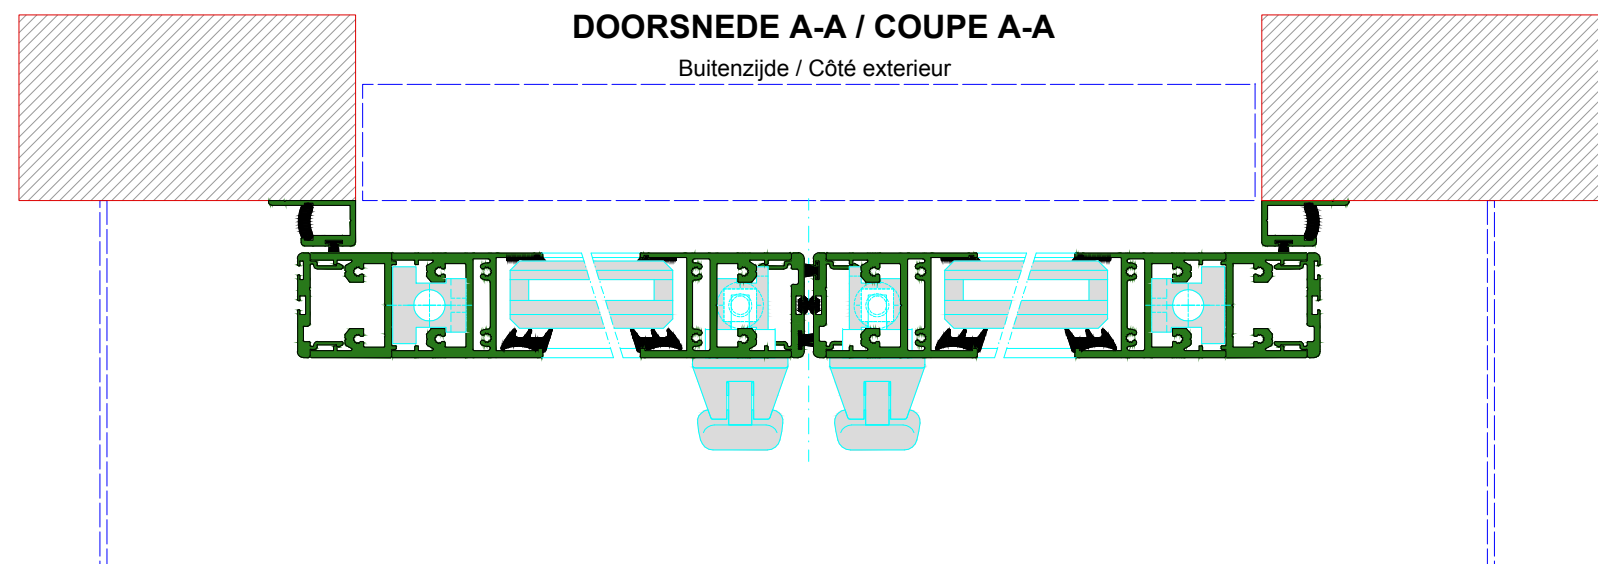

AUTOMATISCHE SCHUIFDEUR

Type: iMotion 2401 SR30C-EB-0

PORTE COULISSANTE AUTOMATIQUE

Variante

Met draagbalk
Avec poutre
auto-portante

Op de muur
Sur le mur

SR30C-EB-0

DOORSNEDE B-B / COUPE B-B

BINNENAANZICHT / VUE INTERIEURE

Anti-paniek / Anti-panique

Automatisch / Automatique

DOORSNEDE A-A / COUPE A-A

Buitenzijde / Côté extérieur

Binnenzijde / Côté intérieur