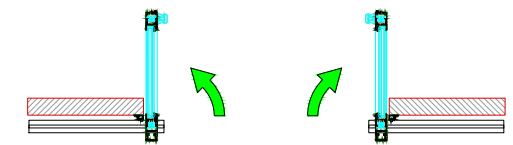

AUTOMATISCHE SCHUIFDEUR

Type: iMotion 2401 SR30C-EB-0

PORTE COULISSANTE AUTOMATIQUE

Variante

Met draagbalk
Avec poutre
auto-portante

Op de muur
Sur le mur

SR30C-EB-0

DOORSNEDE B-B / COUPE B-B

BINNENAANZICHT / VUE INTERIEURE

Anti-paniek / Anti-panique

Automatisch / Automatique

DOORSNEDE A-A / COUPE A-A

Buitenzijde / Côté extérieur

Binnenzijde / Côté intérieur