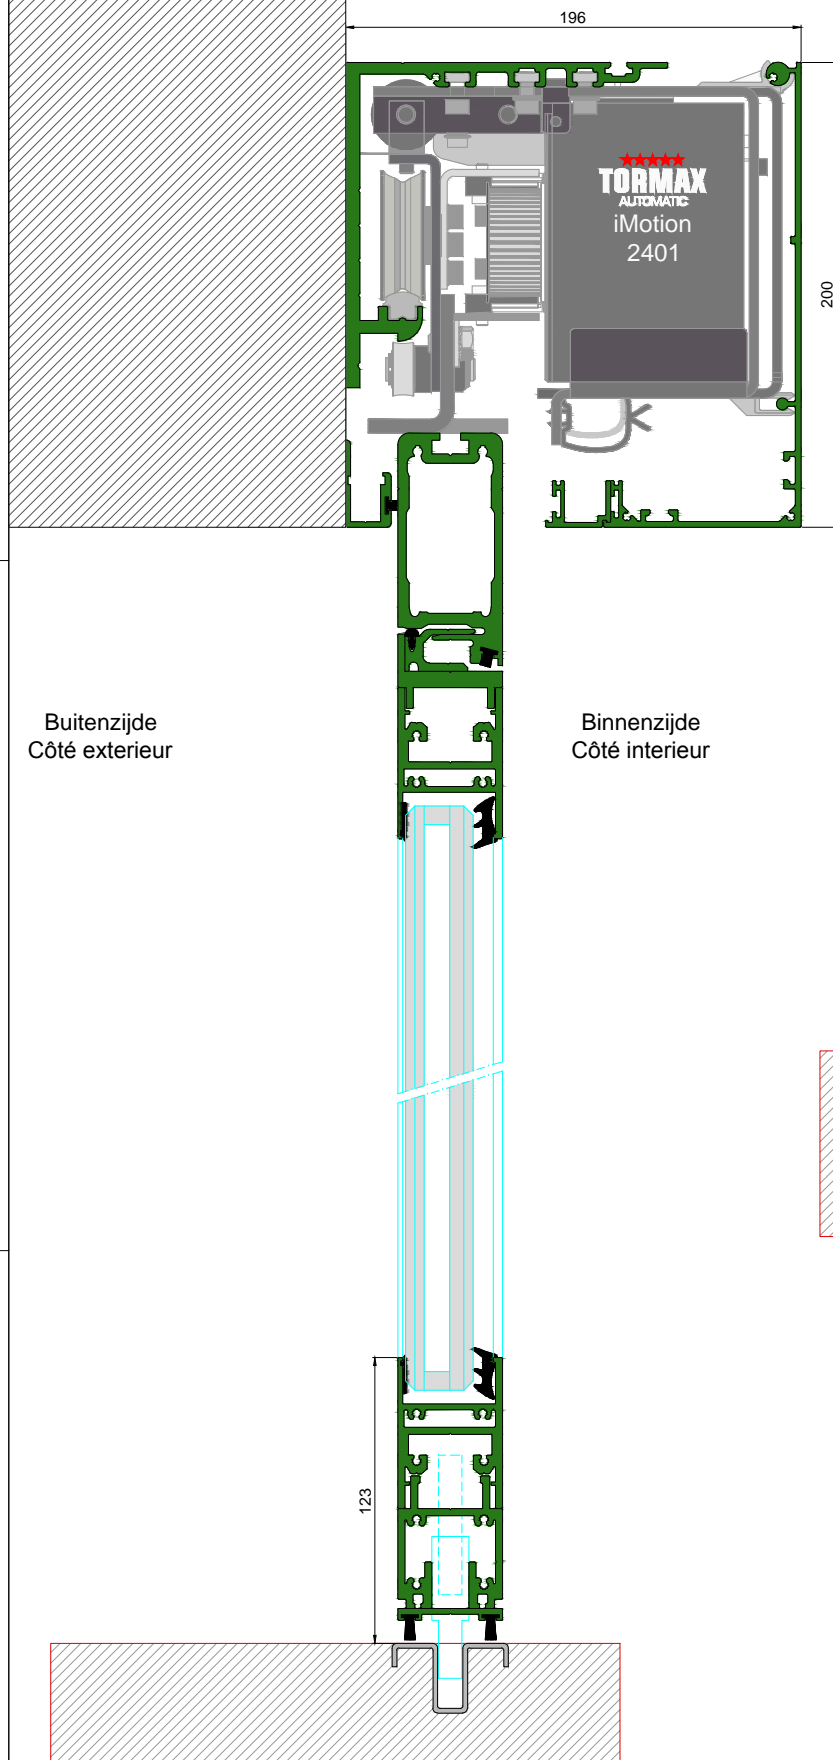

AUTOMATISCHE SCHUIFDEUR

Type: iMotion 2401 SR30C-EB-0

PORTE COULISSANTE AUTOMATIQUE

Variante

Met draagbalk
Avec poutre
auto-portante

Op de muur
Sur le mur

SR30C-EB-0

DOORSNEDE B-B / COUPE B-B

BINNENAANZICHT / VUE INTERIEURE

Anti-paniek / Anti-panique

Automatisch / Automatique

DOORSNEDE A-A / COUPE A-A

Buitenzijde / Côté extérieur

Binnenzijde / Côté intérieur