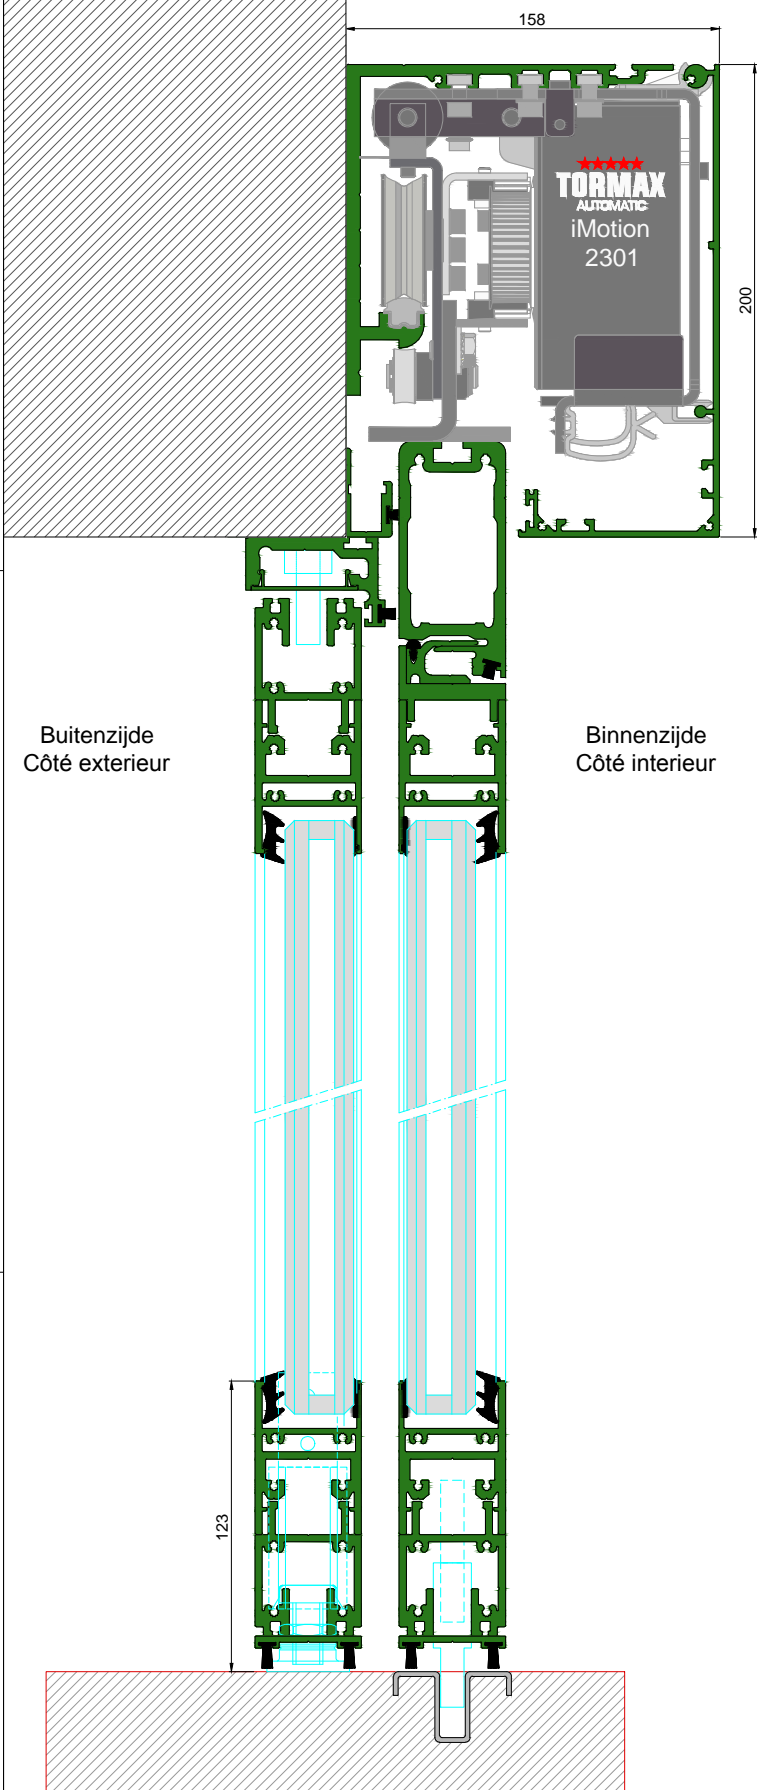

AUTOMATISCHE SCHUIFDEUR

Type: iMotion 2301 SR30C-ER-1

PORTE COULISSANTE AUTOMATIQUE

Variante

Met draagbalk
Avec poutre
auto-portante

Op de muur
Sur le mur

SR30C-ER-1

DOORSNEDE B-B / COUPE B-B

BINNENAANZICHT / VUE INTERIEURE

DOORSNEDE A-A / COUPE A-A