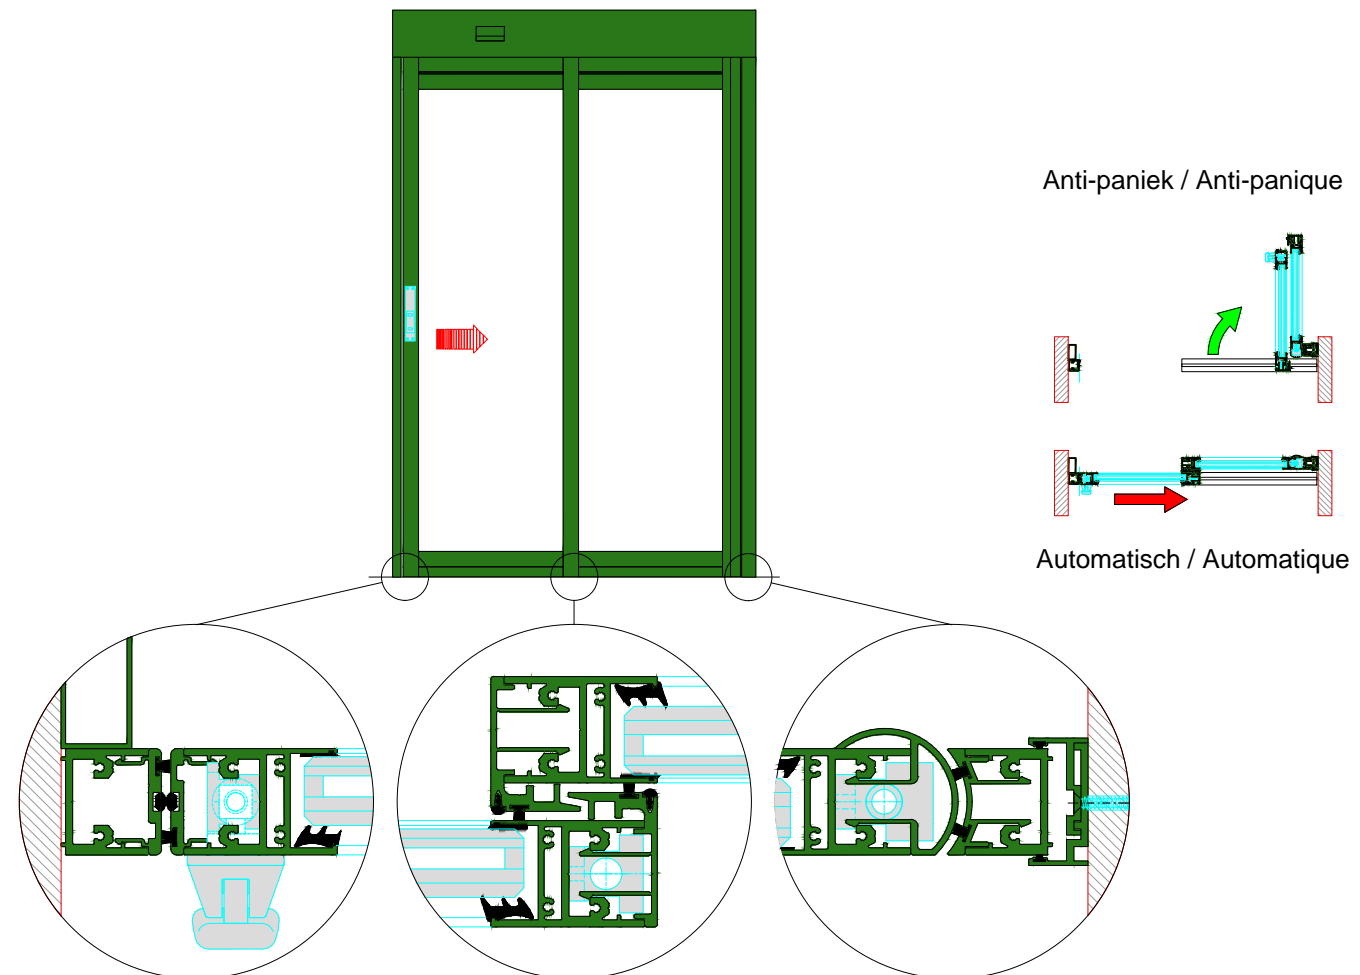

AUTOMATISCHE SCHUIFDEUR

Type: iMotion 2301 SR30C-ER-1

PORTE COULISSANTE AUTOMATIQUE

Variante

Met draagbalk
Avec poutre
auto-portante

Op de muur
Sur le mur

SR30C-ER-1

DOORSNEDE B-B / COUPE B-B

BINNENAANZICHT / VUE INTERIEURE

DOORSNEDE A-A / COUPE A-A