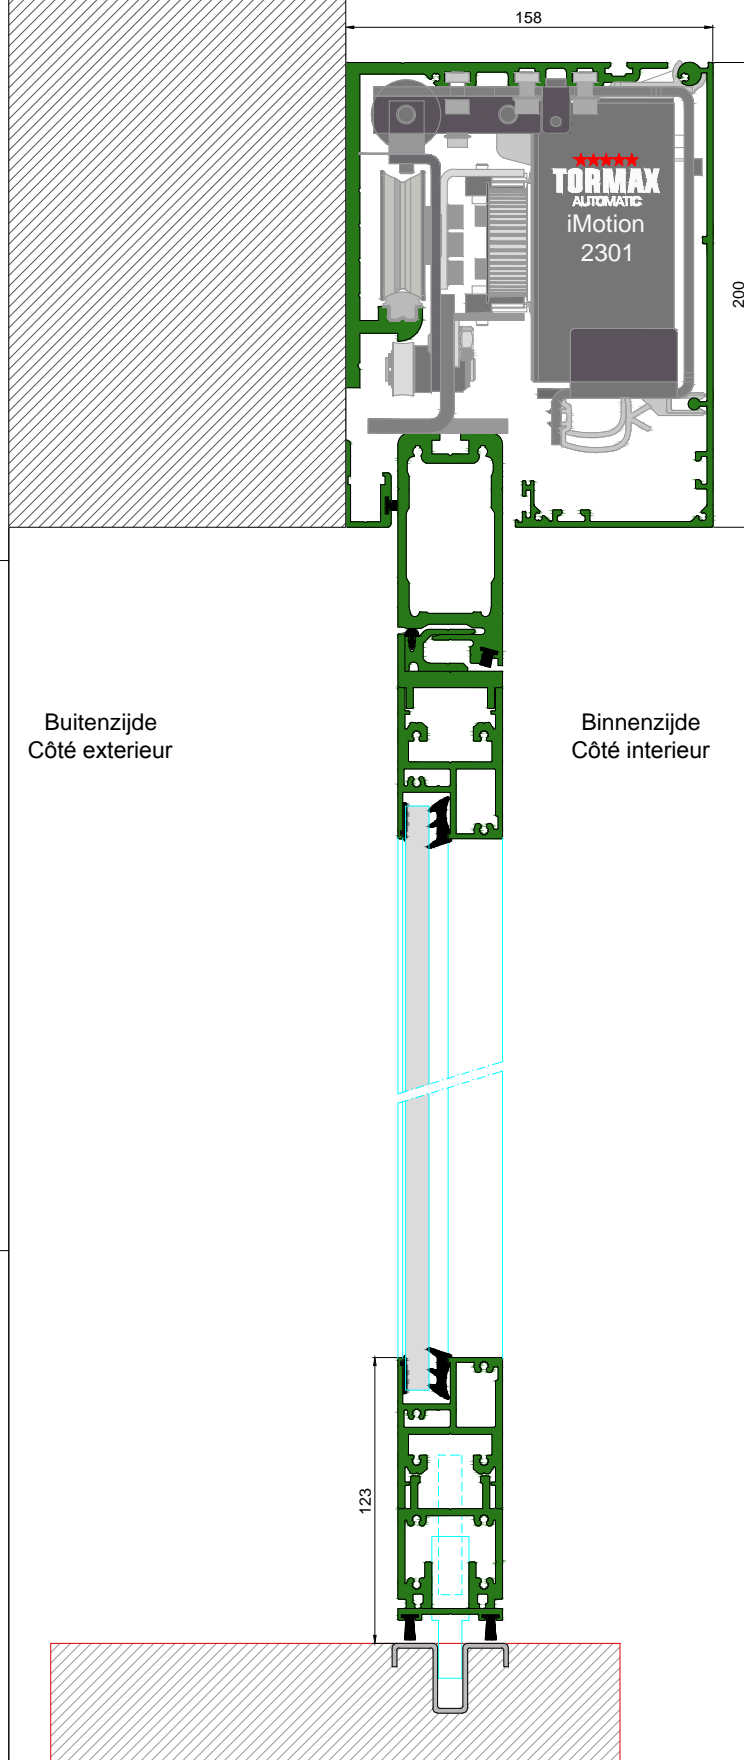

AUTOMATISCHE SCHUIFDEUR

Type: iMotion 2301 SR12C-ER-0

PORTE COULISSANTE AUTOMATIQUE

Variante

Met draagbalk
Avec poutre
auto-portante

Op de muur
Sur le mur

SR12C-ER-0

DOORSNEDE B-B / COUPE B-B

BINNENAANZICHT / VUE INTERIEURE

DOORSNEDE A-A / COUPE A-A