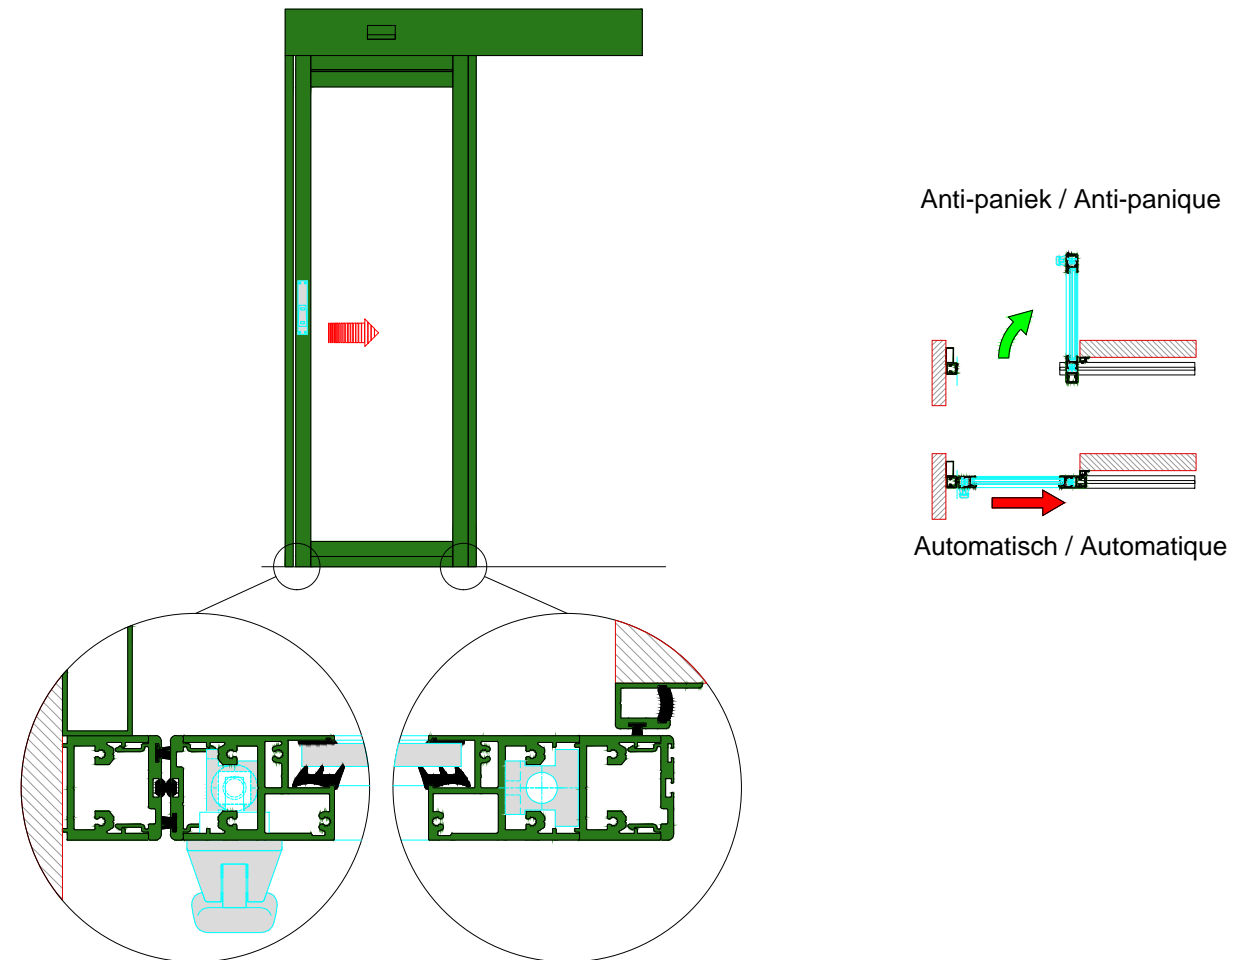

AUTOMATISCHE SCHUIFDEUR

Type: iMotion 2301 SR12C-ER-0

PORTE COULISSANTE AUTOMATIQUE

Variante

Met draagbalk
Avec poutre
auto-portante

Op de muur
Sur le mur

SR12C-ER-0

DOORSNEDE B-B / COUPE B-B

BINNENAANZICHT / VUE INTERIEURE

DOORSNEDE A-A / COUPE A-A