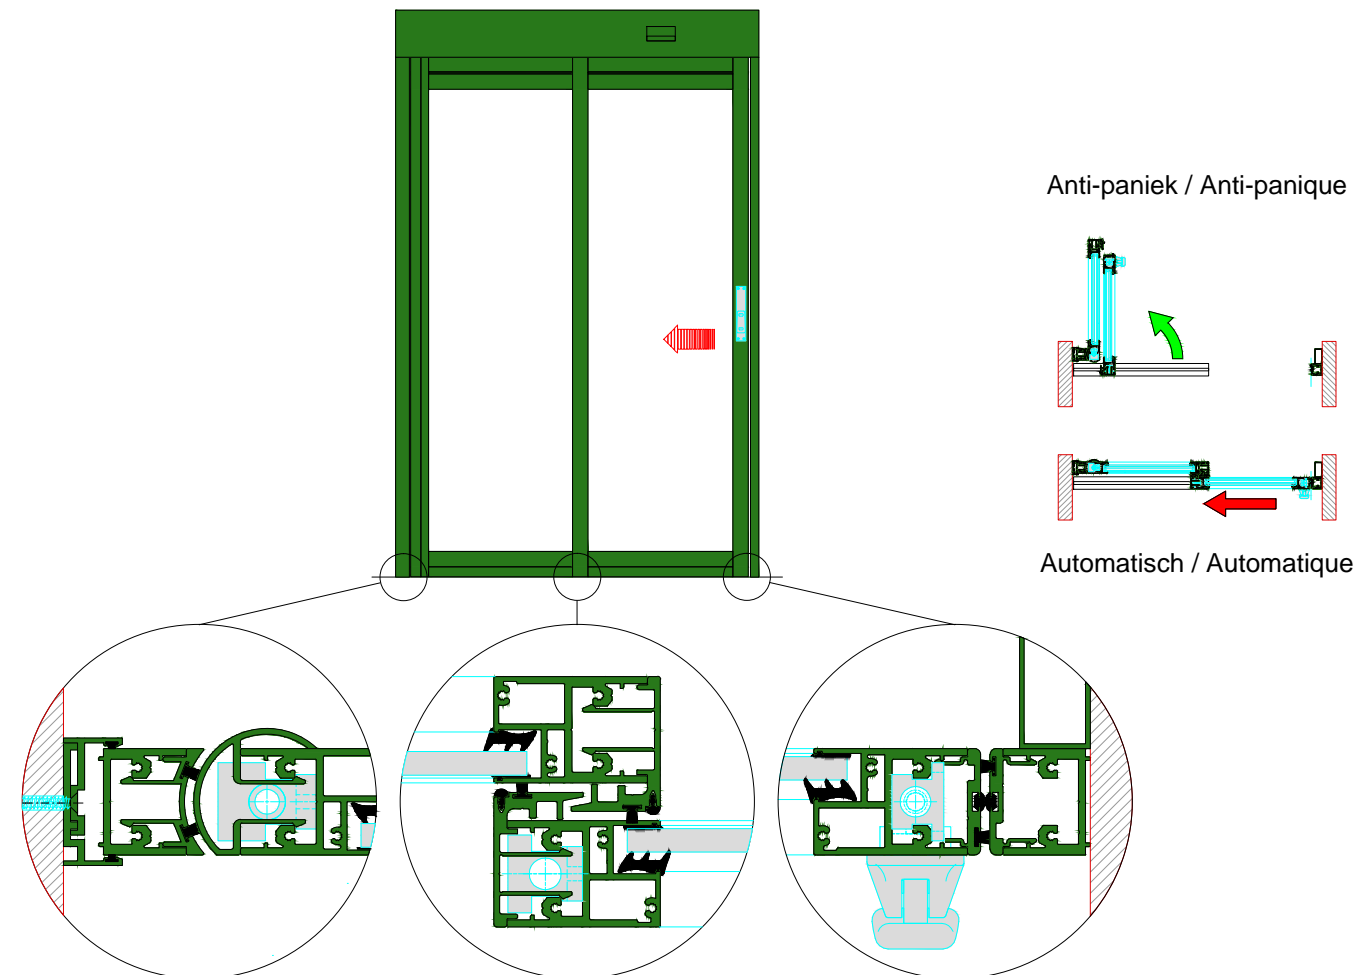

AUTOMATISCHE SCHUIFDEUR

Type: iMotion 2301 SR12C-EL-1

PORTE COULISSANTE AUTOMATIQUE

Variante

Met draagbalk
Avec poutre
auto-portante

Op de muur
Sur le mur

DOORSNEDE B-B / COUPE B-B

BINNENAANZICHT / VUE INTERIEURE

DOORSNEDE A-A / COUPE A-A

SR12C-EL-1