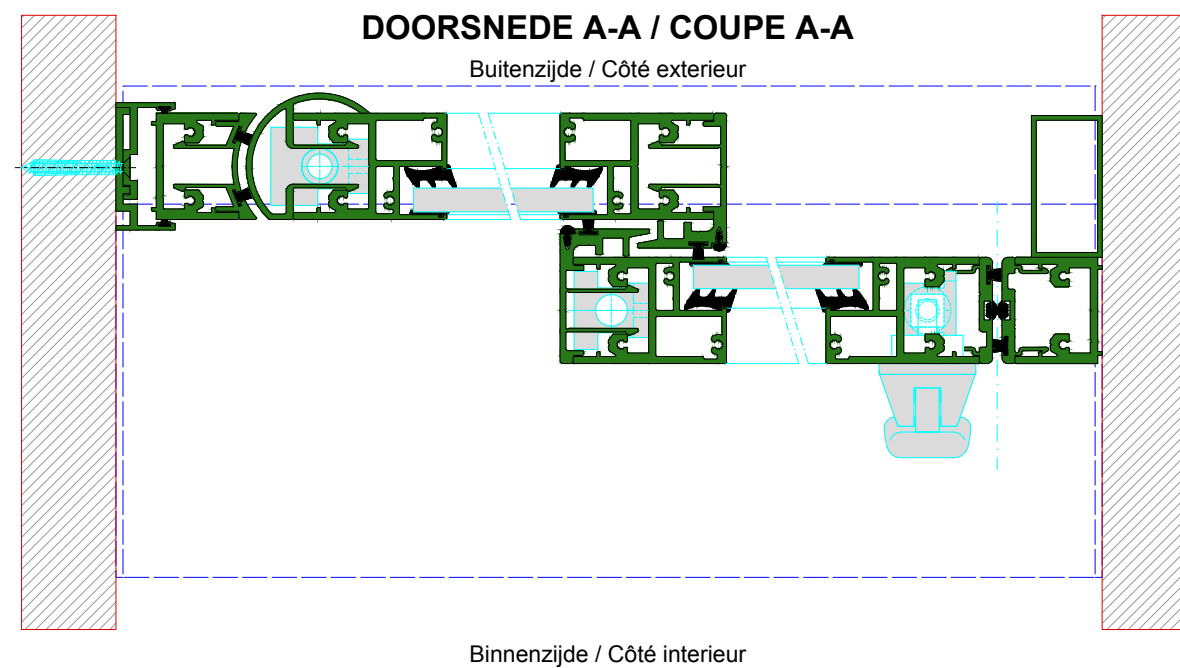

AUTOMATISCHE SCHUIFDEUR

Type: iMotion 2301 SR12C-EL-1

PORTE COULISSANTE AUTOMATIQUE

Variante

Met draagbalk
Avec poutre
auto-portante

Op de muur
Sur le mur

DOORSNEDE B-B / COUPE B-B

BINNENAANZICHT / VUE INTERIEURE

DOORSNEDE A-A / COUPE A-A

SR12C-EL-1