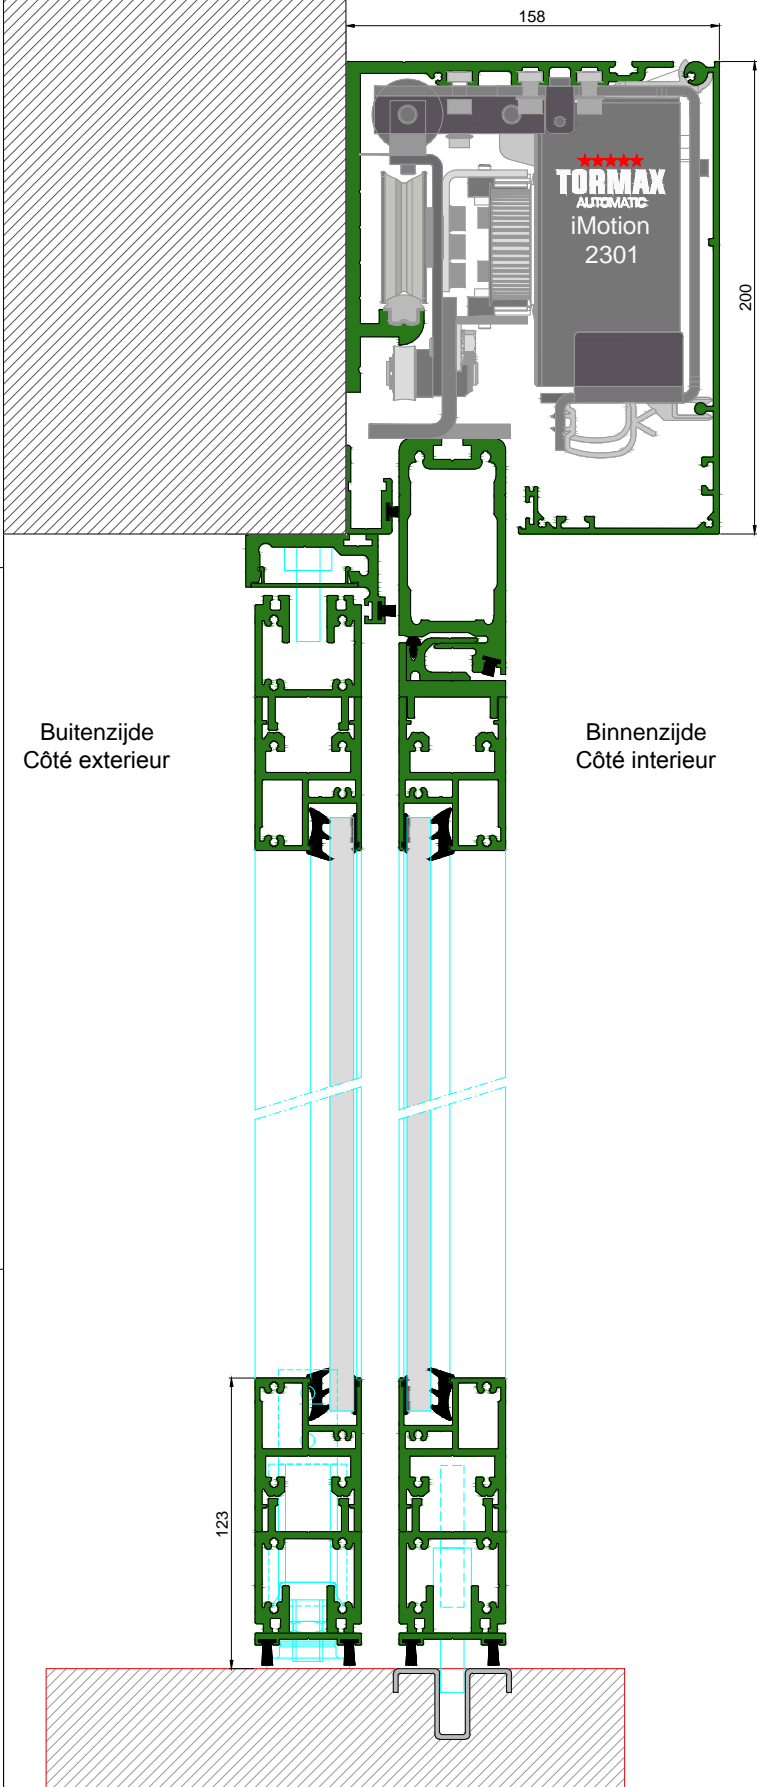

AUTOMATISCHE SCHUIFDEUR

Type: iMotion 2301 SR12C-EL-1

PORTE COULISSANTE AUTOMATIQUE

Variante

Met draagbalk
Avec poutre
auto-portante

Op de muur
Sur le mur

DOORSNEDE B-B / COUPE B-B

BINNENAANZICHT / VUE INTERIEURE

DOORSNEDE A-A / COUPE A-A

SR12C-EL-1