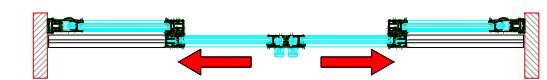

AUTOMATISCHE SCHUIFDEUR

Type: iMotion 2301 SR12C-EB-2

PORTE COULISSANTE AUTOMATIQUE

Variante

Met draagbalk  
Avec poutre  
auto-portante

Op de muur  
Sur le mur

DOORSNEDE B-B / COUPE B-B

BINNENAANZICHT / VUE INTERIEURE

Anti-paniek / Anti-panique

Automatisch / Automatique

Buitenzijde  
Côté extérieur

Binnenzijde  
Côté intérieur

DOORSNEDE A-A / COUPE A-A

Buitenzijde / Côté extérieur

Binnenzijde / Côté intérieur

SR12C-EB-2