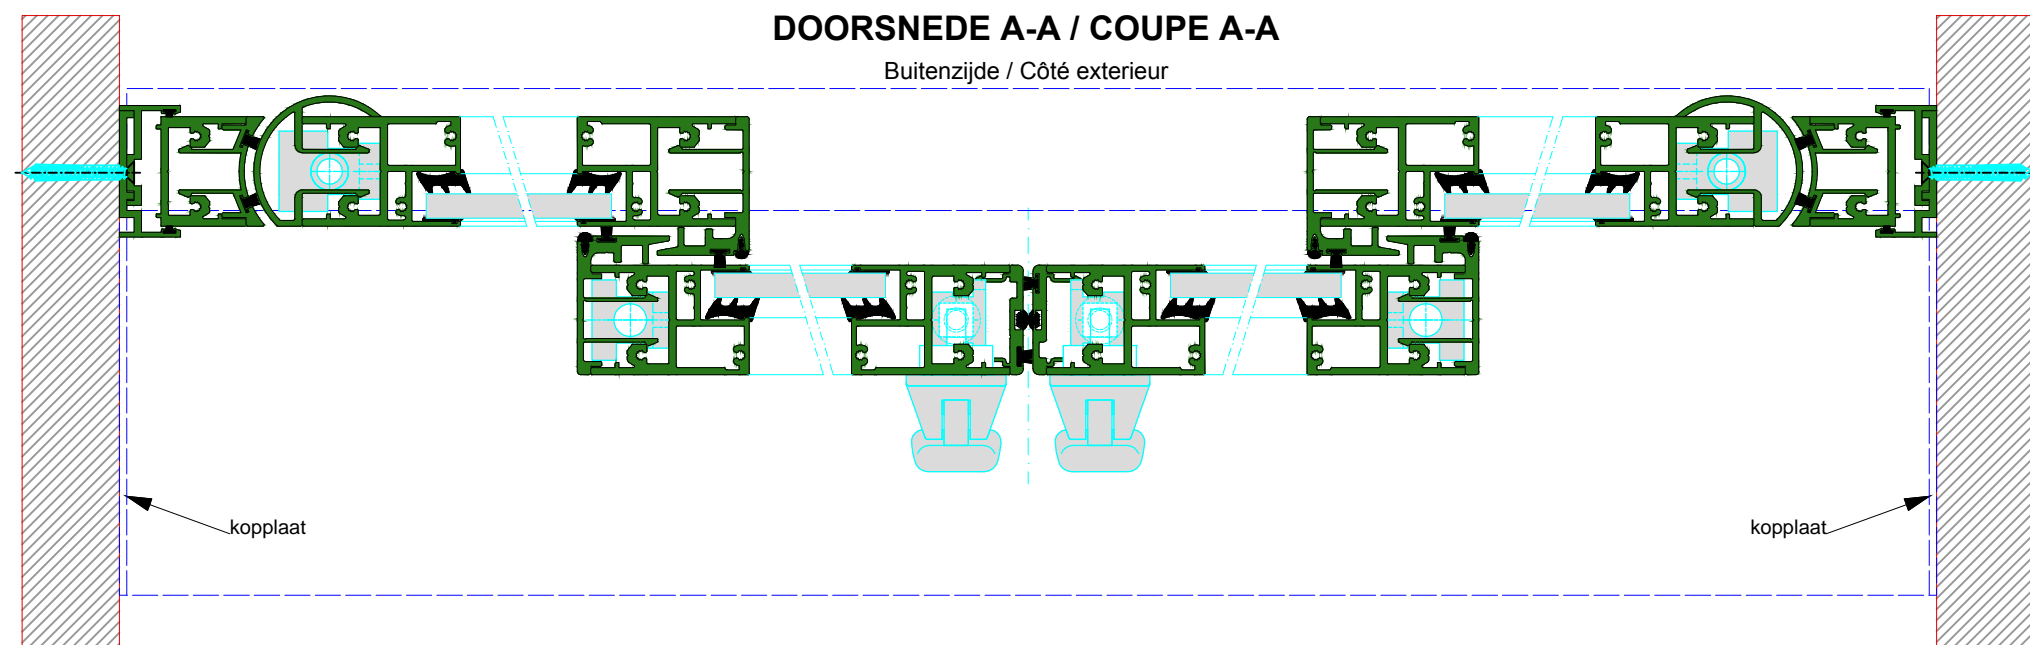

AUTOMATISCHE SCHUIFDEUR

Type: iMotion 2301 SR12C-EB-2

PORTE COULISSANTE AUTOMATIQUE

Variante

Met draagbalk  
Avec poutre  
auto-portante

Op de muur  
Sur le mur

DOORSNEDE B-B / COUPE B-B

BINNENAANZICHT / VUE INTERIEURE

Anti-paniek / Anti-panique

Automatisch / Automatique

Buitenzijde  
Côté extérieur

Binnenzijde  
Côté intérieur

DOORSNEDE A-A / COUPE A-A

Buitenzijde / Côté extérieur

Binnenzijde / Côté intérieur

SR12C-EB-2