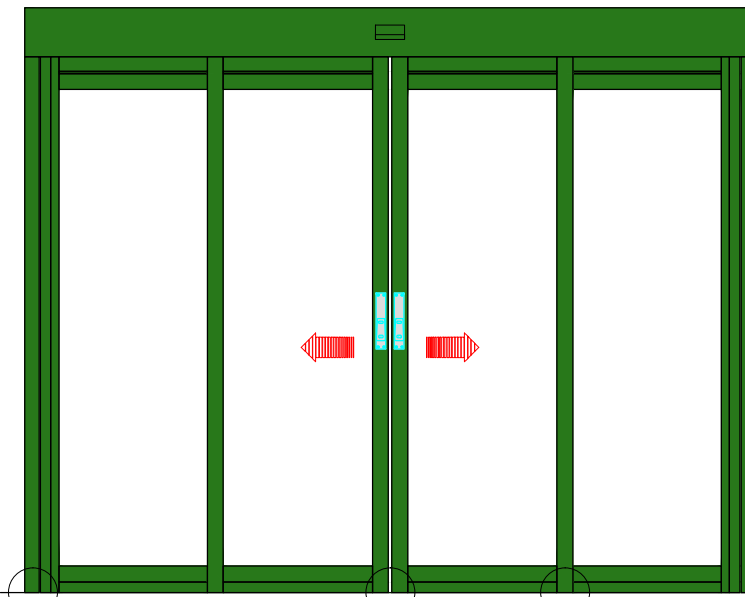

AUTOMATISCHE SCHUIFDEUR

Type: iMotion 2301 SR12C-EB-2

PORTE COULISSANTE AUTOMATIQUE

Variante

Met draagbalk  
Avec poutre  
auto-portante

Op de muur  
Sur le mur

DOORSNEDE B-B / COUPE B-B

BINNENAANZICHT / VUE INTERIEURE

Anti-paniek / Anti-panique

Automatisch / Automatique

Buitenzijde  
Côté extérieur

Binnenzijde  
Côté intérieur

DOORSNEDE A-A / COUPE A-A

Buitenzijde / Côté extérieur

Binnenzijde / Côté intérieur

SR12C-EB-2