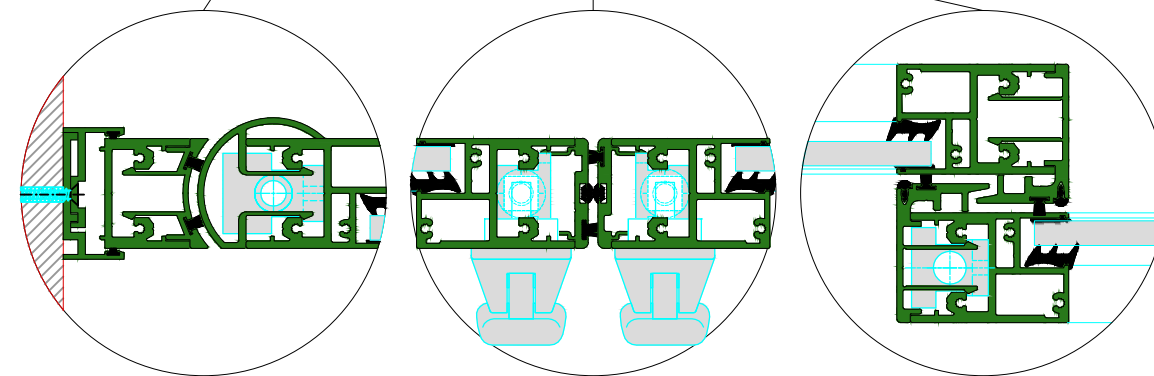

AUTOMATISCHE SCHUIFDEUR

Type: iMotion 2301 SR12C-EB-2

PORTE COULISSANTE AUTOMATIQUE

Variante

Met draagbalk  
Avec poutre  
auto-portante

Op de muur  
Sur le mur

DOORSNEDE B-B / COUPE B-B

BINNENAANZICHT / VUE INTERIEURE

Anti-paniek / Anti-panique

Automatisch / Automatique

Buitenzijde  
Côté extérieur

Binnenzijde  
Côté intérieur

DOORSNEDE A-A / COUPE A-A

Buitenzijde / Côté extérieur

Binnenzijde / Côté intérieur

SR12C-EB-2