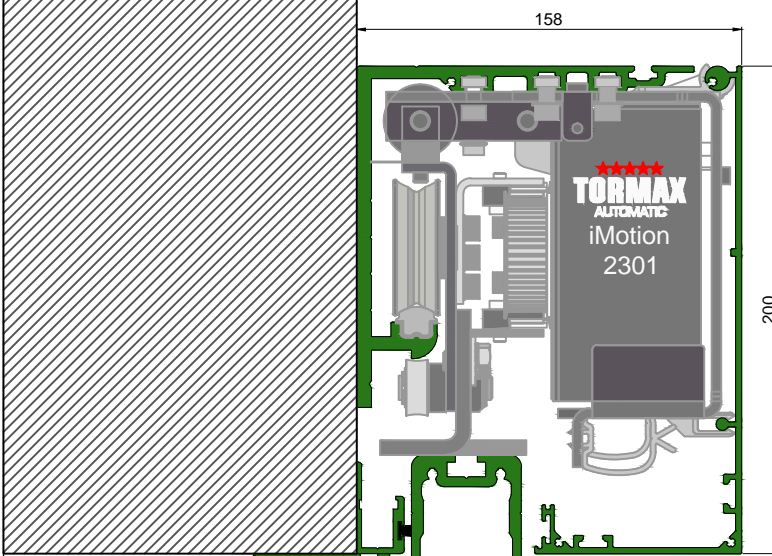

AUTOMATISCHE SCHUIFDEUR

Type: iMotion 2301 SR12C-EB-2

PORTE COULISSANTE AUTOMATIQUE

Variante

Met draagbalk  
Avec poutre  
auto-portante

Op de muur  
Sur le mur

DOORSNEDE B-B / COUPE B-B

BINNENAANZICHT / VUE INTERIEURE

Anti-paniek / Anti-panique

Automatisch / Automatique

Buitenzijde  
Côté extérieur

Binnenzijde  
Côté intérieur

DOORSNEDE A-A / COUPE A-A

Buitenzijde / Côté extérieur

Binnenzijde / Côté intérieur

SR12C-EB-2