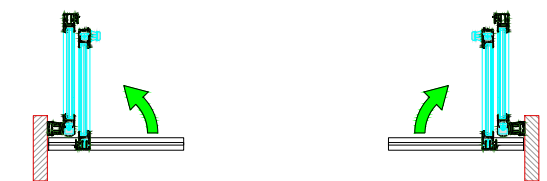

AUTOMATISCHE SCHUIFDEUR

Type: iMotion 2301 SR12C-EB-2

PORTE COULISSANTE AUTOMATIQUE

Variante

Met draagbalk  
Avec poutre  
auto-portante

Op de muur  
Sur le mur

DOORSNEDE B-B / COUPE B-B

BINNENAANZICHT / VUE INTERIEURE

Anti-paniek / Anti-panique

Automatisch / Automatique

Buitenzijde  
Côté extérieur

Binnenzijde  
Côté intérieur

DOORSNEDE A-A / COUPE A-A

Buitenzijde / Côté extérieur

Binnenzijde / Côté intérieur

SR12C-EB-2