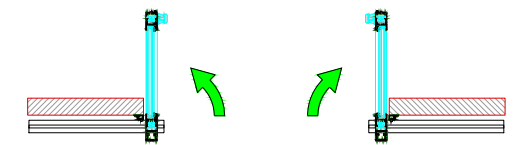

AUTOMATISCHE SCHUIFDEUR

Type: iMotion 2301 SR12C-EB-0

PORTE COULISSANTE AUTOMATIQUE

Variante

Met draagbalk
Avec poutre
auto-portante

Op de muur
Sur le mur

SR12C-EB-0

DOORSNEDE B-B / COUPE B-B

BINNENAANZICHT / VUE INTERIEURE

Anti-paniek / Anti-panique

Automatisch / Automatique

DOORSNEDE A-A / COUPE A-A

Buitenzijde / Côté extérieur

Binnenzijde / Côté intérieur