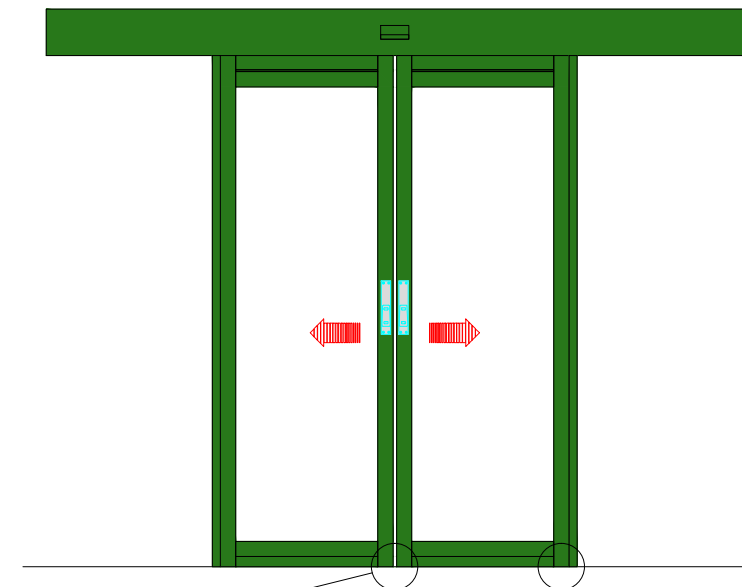

AUTOMATISCHE SCHUIFDEUR

Type: iMotion 2301 SR12C-EB-0

PORTE COULISSANTE AUTOMATIQUE

Variante

Met draagbalk
Avec poutre
auto-portante

Op de muur
Sur le mur

SR12C-EB-0

DOORSNEDE B-B / COUPE B-B

BINNENAANZICHT / VUE INTERIEURE

Anti-paniek / Anti-panique

Automatisch / Automatique

DOORSNEDE A-A / COUPE A-A

Buitenzijde / Côté extérieur

Binnenzijde / Côté intérieur