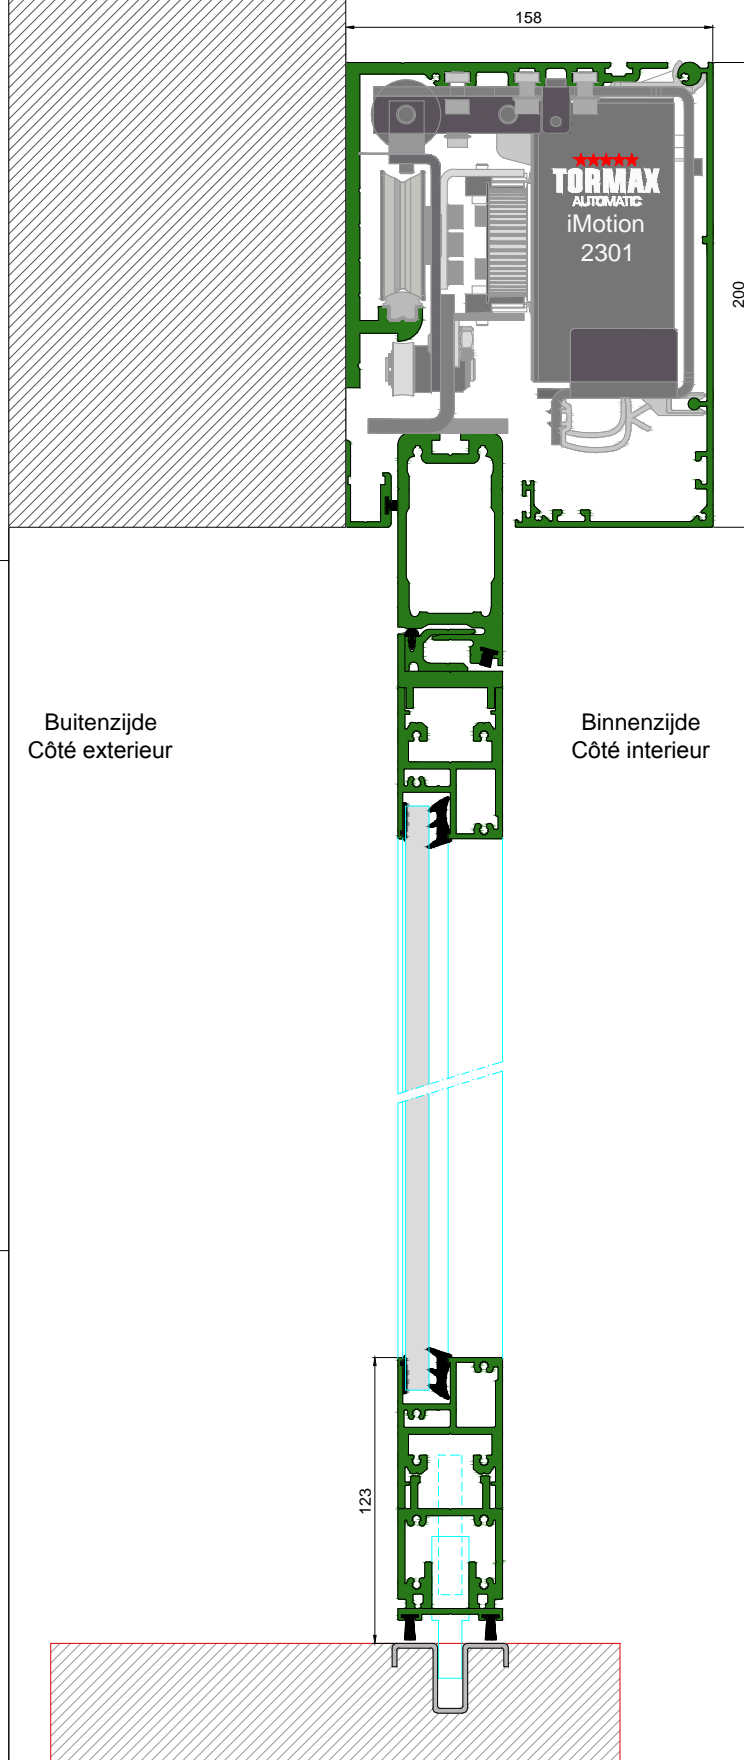

AUTOMATISCHE SCHUIFDEUR

Type: iMotion 2301 SR12C-EB-0

PORTE COULISSANTE AUTOMATIQUE

Variante

Met draagbalk
Avec poutre
auto-portante

Op de muur
Sur le mur

SR12C-EB-0

DOORSNEDE B-B / COUPE B-B

BINNENAANZICHT / VUE INTERIEURE

Anti-paniek / Anti-panique

Automatisch / Automatique

DOORSNEDE A-A / COUPE A-A

Buitenzijde / Côté extérieur

Binnenzijde / Côté intérieur