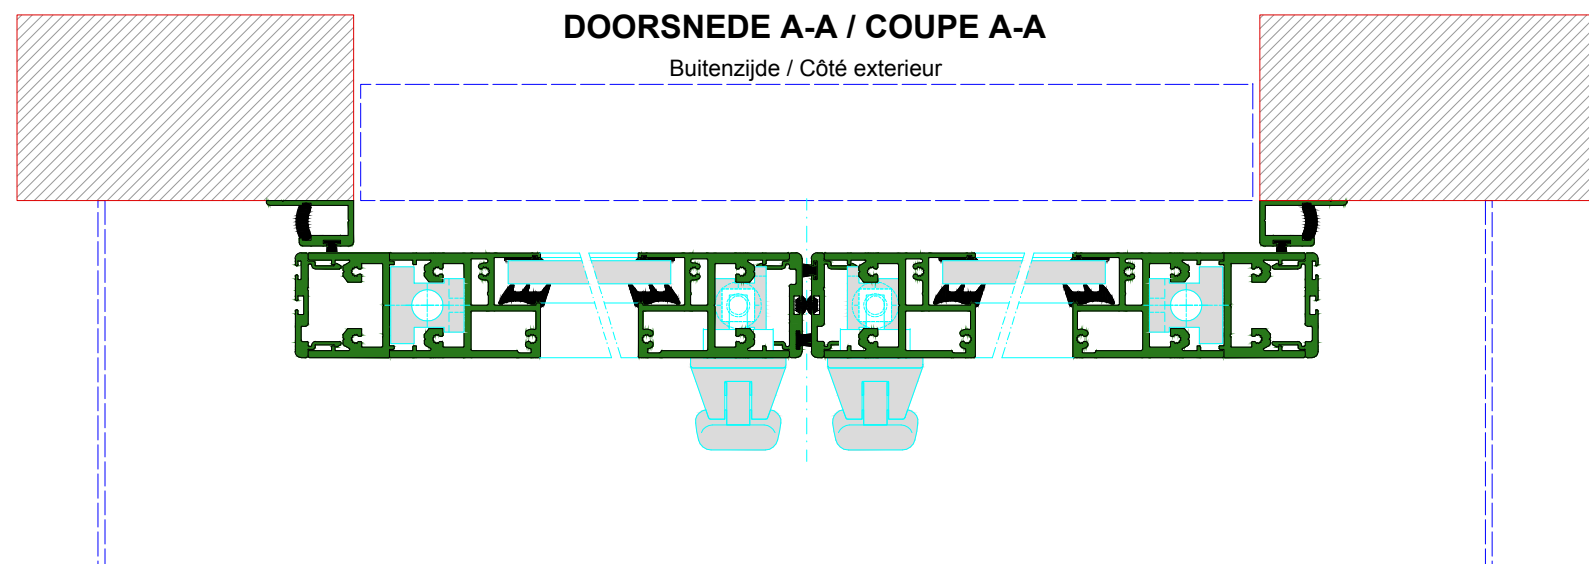

AUTOMATISCHE SCHUIFDEUR

Type: iMotion 2301 SR12C-EB-0

PORTE COULISSANTE AUTOMATIQUE

Variante

Met draagbalk
Avec poutre
auto-portante

Op de muur
Sur le mur

SR12C-EB-0

DOORSNEDE B-B / COUPE B-B

BINNENAANZICHT / VUE INTERIEURE

Anti-paniek / Anti-panique

Automatisch / Automatique

DOORSNEDE A-A / COUPE A-A

Buitenzijde / Côté extérieur

Binnenzijde / Côté intérieur