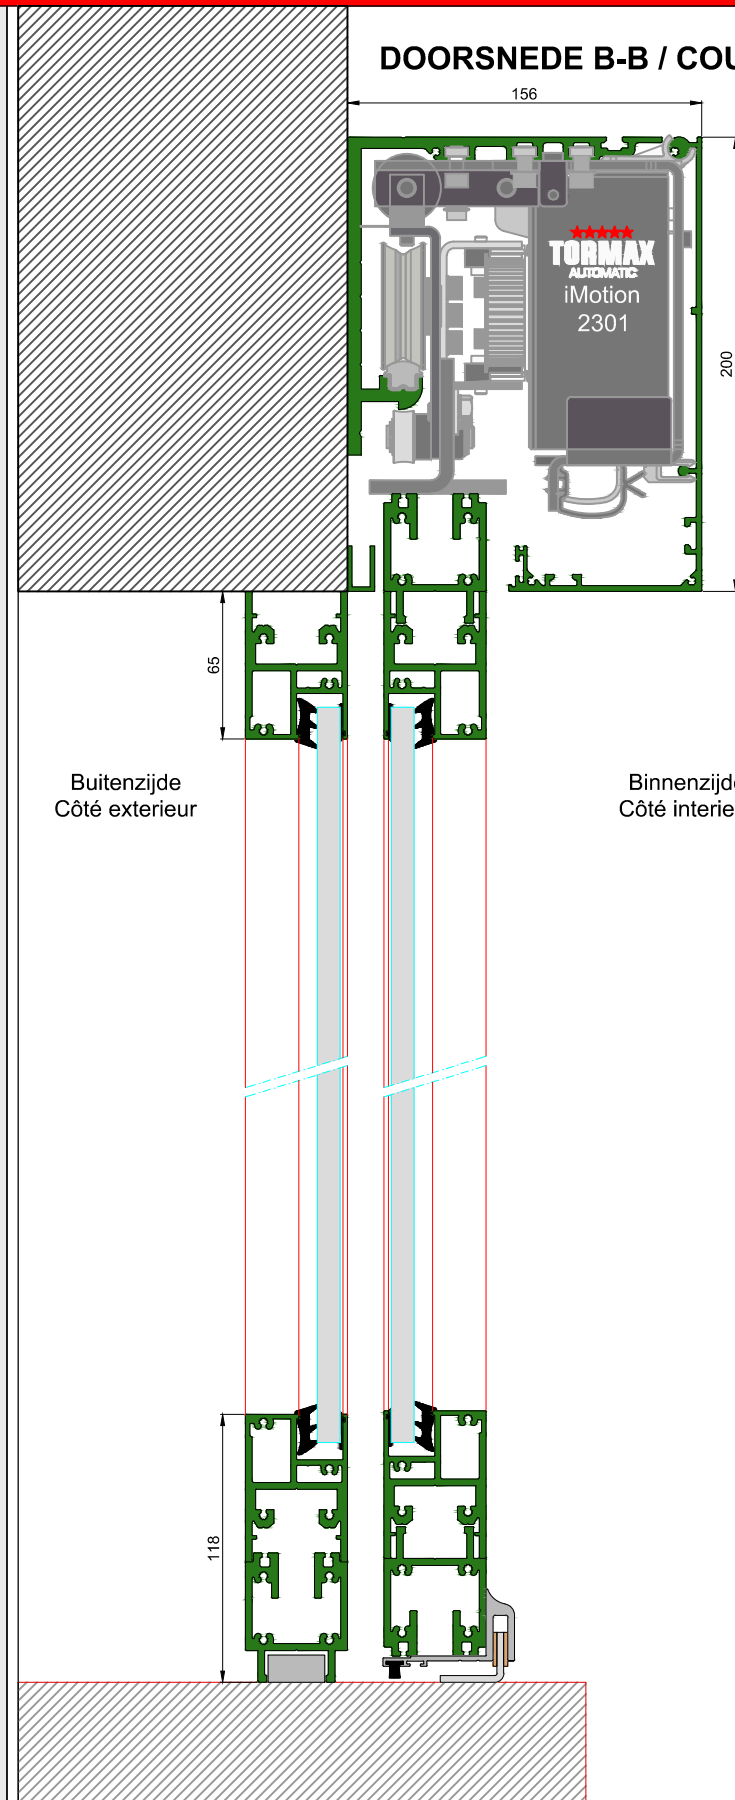

AUTOMATISCHE SCHUIFDEUR

Type: iMotion 2301 SR12-EB-2

PORTE COULISSANTE AUTOMATIQUE

Variante

Met draagbalk
Avec poutre
auto-portante

Op de muur
Sur le mur

SR12-EB-2

DOORSNEDE B-B / COUPE B-B

BINNENAANZICHT / VUE INTERIEURE

DOORSNEDE A-A / COUPE A-A