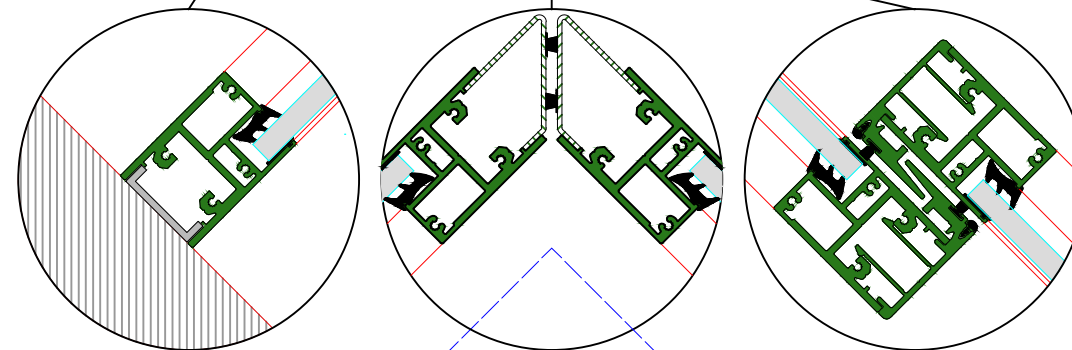

AUTOMATISCHE SCHUIFDEUR

Type: iMotion 2301 SR12-EB-2

PORTE COULISSANTE AUTOMATIQUE

Variante

Met draagbalk
Avec poutre
auto-portante

Op de muur
Sur le mur

SR12-EB-2

DOORSNEDE B-B / COUPE B-B

BINNENAANZICHT / VUE INTERIEURE

DOORSNEDE A-A / COUPE A-A