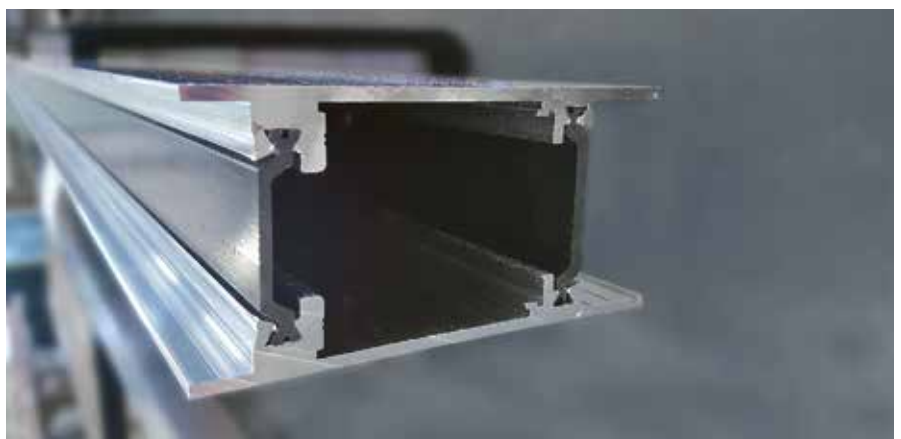

Testet sikkerhed Butiksejere, hotelejere og virksomhedsejere vil og skal beskytte deres bygninger mod indbrud og vandalisme. Forsikringselskaber forlanger sikkerhedskoncepter, så præmierne kan holdes nede. TORMAX Secure+Therm skydedørssystemet, der er udrustet med den nye TORMAX flerpunktslås og mange andre sikkerhedskomponenter giver alle fordele ved en automatisk skydedør i åbningstiden og den nødvendige indbrudsbeskyttelse efter lukketid. Hele systemet er testet og certificeret.

Høj energieffektivitet og overbevisende æstetik Kulde, varme, fugtighed og også støj holdes ude af TORMAX Secure+Therm. Med dette skydedørssystem skabes en førsteklases atmosfære i bygningen. Kunder og medarbejdere kan mærke og vil påskønne komforten. Og da TORMAX Secure+Therm skydedørssystemet har en smal og kompakt termisk adskilt profil, er ingen æstetiske kompromisser nødvendige.

Pålidelig teknologi Den velkendte TORMAX kvalitet betaler sig. Dørsystemernes levetid, langt over gennemsnittet, vedligeholdelsesfrie motorer og pålidelige teknologier betyder, at der opstår færre drevsysteme og kræves færre servicebesøg. TORMAX dørautomatikens høje dynamik øger derudover komforten ved den daglige brug. De samlede driftsomkostninger er væsentlig lavere end ved andre systemer.

TORMAX flerpunktslås
for høj indbrudsbeskyttelse

Termisk adskilt letvægtsprofil
TORMAX LR 32THERM