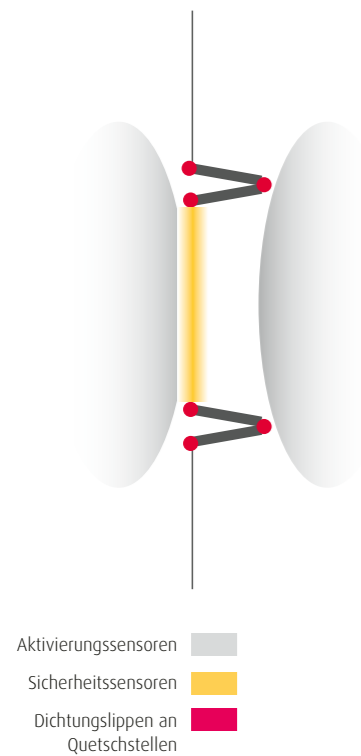

Sicherheit

Kompromisslos, mehrfach zertifiziert

- › Intelligente Sensoren und Sicherheitsmerkmale erfassen Personen und verhindern direkten physischen Kontakt und Verletzungen
- › Fluchwegoptionen
- › Steuerung mit Schiebetürtechnologie anstelle der sonst üblichen Drehflügeltürsteuerung. Dies gewährt eine hochsensible Reversierung der Faltflügel sowie die perfekte Integration von Sicherheitsvorrichtungen
- › Integrierte Dichtungslippen am Türscharnier bieten Schutz vor gefährlichen Quetschstellen
- › Zertifiziert nach den aktuellen Sicherheitsstandards EN 16005, DIN 18650, CE, UKCA, mit den entsprechenden Zulassungen von akkreditierten Zertifizierungsstellen

Qualität

Überzeugende Leistung
in jeder Hinsicht

- › Entwickelt, hergestellt, vormontiert und getestet in einer TORMAX Fabrik
- › Strenge Qualitätsprüfung jedes Antriebs im Werk
- › Durchgängige TORMAX Qualitätskontrolle
- › Innovative, dauerhafte Türsysteme mit geringem Wartungsaufwand
- › Installation und Einstellung der vorgefertigten Module vor Ort durch qualifizierte TORMAX Techniker
- › Zertifiziert nach ISO 9001:2015 für Entwicklung, Herstellung, Installation und Service von elektrischen Antrieben und automatischen Türsystemen