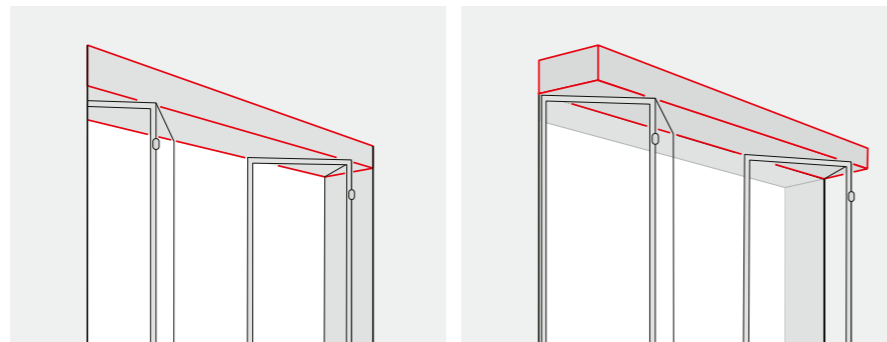

Entscheiden Sie sich mit einer TORMAX T4 faltflügeltür für eine dauerhafte Lösung auf dem neuesten Stand der Technik.

TORMAX T4 contour

Faltflügeltüren mit schlanken Profilen

- › Elegantes und robustes Design mit schlanken Türprofilen, verschleissfreiem Motor und bewährtem, stabilem Falttürmechanismus
- › Gepflegte, unauffällige Optik mit grossen Glasflächen; Profile mit verschiedenen Optionen für die Oberflächenveredelung und Montage
- › Zweckmässig konstruierte Türprofile mit integrierten Dichtlippen zur Vermeidung von Zugluft und Einklemmen
- › Türöffnungsbreiten von 0,8 bis 2,0 m

Kompakt und vielseitig

Die passende Lösung

Das Faltflügeltürsystem TORMAX T4 contour ist die ideale Lösung für kleine Läden, Servicestationen oder Gebäude mit engen Eingängen, zum Beispiel in dicht bebauten oder historischen Stadtvierteln. Sie lässt sich in schmalen Fluren und Durchgängen problemlos in der Bauphase oder auch später als Nachrüstung installieren. Dieses vielseitige Türsystem eignet sich ideal für viele verschiedene Situationen.

Einbahnkorridor und Luftschleuse

Zwei sequenzielle, aufeinander abgestimmte Türen sind die ideale Lösung für Einbahnkorridore an Flughäfen oder für stark frequentierte Durchgänge. Gekoppelte Türen verhindern auch den Luftaustausch zwischen innen und aussen.

Montage

Das Türsystem kann entweder in den Sturz eingelassen oder auf den Türrahmen montiert werden und bietet so maximale Flexibilität bei der Nachrüstung.

Optionen

Auf Ihre Wünsche und Anforderungen zugeschnitten