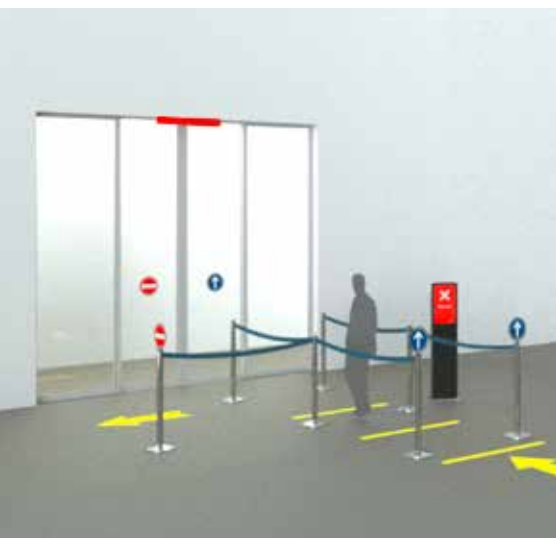

Tillträdessystem

TORMAX count+go

Styrning av fotgängartrafik
med automatiska dörrsystem

★★★★★
TORMAX
AUTOMATIC

TORMAX count+go

Ett bekvämt sätt att säkerställa fysisk distansering

Butiksägare och arbetsgivare, organisatörer av idrottsliga och kulturella arrangemang har alla samma dilemma: för att upprätthålla hygienstandarderna behöver de säkerställa säkra fysiska avstånd genom att alltid ha koll på antalet personer i sina lokaler. Men de metoder som finns för att reglera flödet av människor är ofta dyra, bristfälliga eller tidskrävande.

TORMAX count+go löser problemet snyggt genom att räkna människor och styra automatiska dörrar. Tilläggsmodulen är enkel att installera i ett valfritt automatiskt dörrsystem och lätt att sköta med en mobil.

Tydligt och enkelt tack vare visuella signaler och ljudsignaler

Passar även för separata in- och utgångar

Lättanvänt med mobilgränssnittet

Dynamisk kontroll

Systemet reglerar flödet av människor och stänger automatiskt dörren med en ljudsignal och ett rött ljus när anläggningen har nått full kapacitet. Så fort antalet personer sjunker under maxkapaciteten återgår dörren till automatiskt öppningsläge, och den tunna LED-lampsremsan börjar lysa grönt. LED-lampsremsan med växlande färger och en kompakt högtalare ingår i grundpaketet för TORMAX count+go.

Flexibel användning

Systemet lämpar sig för dörrar som används för både in- och utpassage och för två separata in- och utgångar.

Lättanvänt

TORMAX count+go drivs via en mobil eller surfplatta med Wi-Fi. Användaren kan ange det maximala/aktuella antalet personer och återställa systemet.