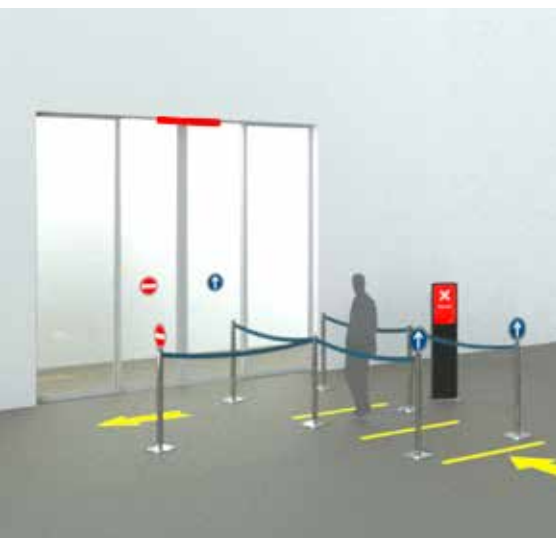

Adgangssystemer

TORMAX count+go

Trafikkontroll av gående med automatiske dørsystemer

★★★★★
TORMAX
AUTOMATIC

TORMAX count+go

En praktisk måte å sikre fysisk distansering

Butikkeiere og arbeidsgivere, sports- og kulturarrangører står overfor det samme dilemmaet: å følge de nyeste hygieniske standardene for å sikre trygg fysisk distanse ved å kontrollere antall personer i lokalene til enhver tid. Men tilgjengelige tiltak for å regulere strømmer av mennesker er ofte dyre, utilstrekkelige eller tidkrevende.

Tydelig og enkel bruk med visuelle og akustiske signaler

Også egnet for separate inngangs- og utgangsdører

Enkel å betjene ved hjelp av smarttelefongrensesnitt

Dynamisk kontroll

Systemet regulerer strømmen av mennesker og lukker automatisk døren med et lydsignal og rødt lys når anlegget når full personkapasitet. Så snart antallet personer synker under maksimal kapasitet, går døren tilbake til automatisk åpning, og den smale LED-stripen skifter til grønt. LED-stripen med skiftende farger og en kompakt høyttaler er inkludert i TORMAX count+go-grunnpakken.

Fleksibel anvendelse

Systemet er egnet for enkeltører som brukes både til inn- og utkjøring, så vel som til to separate inn- og utgangsdører.

Enkel å bruke

TORMAX count+go betjenes via smarttelefon eller nettbrett ved hjelp av Wi-Fi og gjør det mulig for brukerne å angi maksimalt/aktuelt antall personer samt tilbakestille systemet.

Displaystativ med skjerm

For ytterligere visuelle meldinger til personer som passerer, fås TORMAX count+go også med et elegant displaystativ med stor skjerm for tilpassede meldinger. En ekstra skjerm kan etter ønske integreres som digitalt reklamepanel.