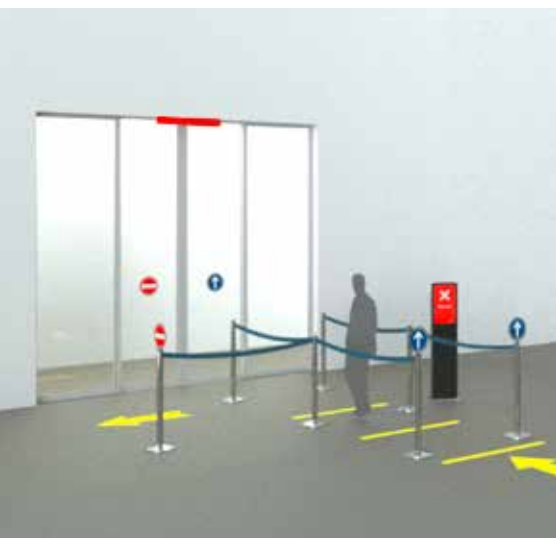

TORMAX count+go

Een eenvoudige wijze om te zorgen voor voldoende afstand tussen personen

Winkeleigenaren en -medewerkers, organisatoren van sport- en cultuurevenementen staan allemaal voor dezelfde uitdaging: om zich te houden aan de meest actuele hygiënische standaarden, moeten zij ervoor zorgen dat er voldoende afstand is tussen personen door het aantal personen binnen hun gebouwen te allen tijde te reguleren. Maar met de huidige middelen is het reguleren van de mensenstroom vaak duur, inefficiënt of tijdrovend.

TORMAX count+go lost dit probleem eenvoudig op door het aantal personen te tellen en de automatische deuren te reguleren. Deze extra module is eenvoudig te installeren op elk bestaande automatische deursysteem en is eenvoudig te bedienen met een smartphone.

Eenvoudig en duidelijk dankzij de visuele en geluidssignalen

Ook geschikt voor aparte in- en uitgangen