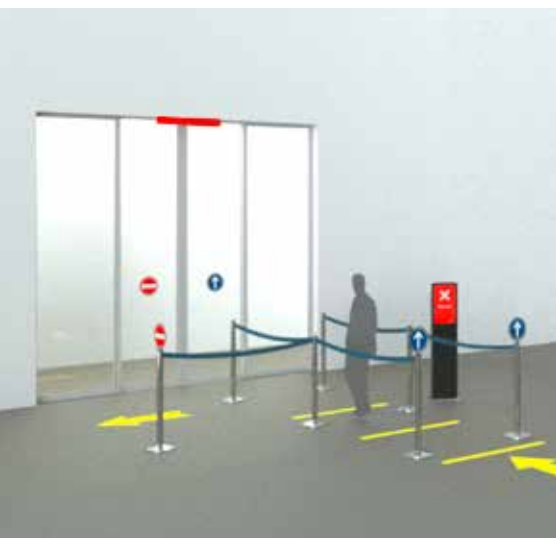

Kulkujärjestelmät

TORMAX count+go

Jalankulkijaliikenteen hallinta
automaattiovijärjestelmällä

★★★★★
TORMAX
AUTOMATIC

TORMAX count+go

Kätevä tapa varmistaa fyysinen etäisyys

Kauppojen omistajat ja työnantajat sekä urheilu- ja kulttuuri-tapahtumien järjestäjät ovat kaikki saman ongelman edessä: ylläpitääkseen uusimpia hygieniastandardeja heidän on varmistettava turvallinen fyysinen etäisyys hallitsemalla tiloissaan olevien ihmisten määrää kaikkina aikoina. Mutta saatavilla olevat toimenpiteet ihmisvirran hallitsemiseksi ovat usein kalliita, riittämättömiä tai aikaa vieviä.

TORMAX count+go ratkaisee tämän ongelman kätevästi laskemalla ihmiset ja säätelemällä automaattiovia. Lisämoduuli on helppo asentaa mihin tahansa automaattiovijärjestelmään, ja sitä on helppo käyttää älypuhelimella.

Selkeä ja yksinkertainen visuaalisten ja äänisignaaleiden ansiosta

Soveltuu myös erillisiin sisääntulo- ja poistumisoviin

Helppo käyttää älypuhelinikäyttöliittymällä

Dynaaminen hallinta

Järjestelmä säätelee ihmisten virtaa ja sulkee oven automaattisesti antaen äänisignaalin ja näyttäen punaista valoa, kun tilat saavuttavat täyden ihmiskapasiteetin. Heti kun ihmisten määrä vähenee enimmäiskapasiteettia pienemmäksi, ovi palautuu automaattiseen avaustilaan, ja ohut LED-valolista vaihtuu vihreäksi. LED-valolista, jossa on vaihtuvat värit, ja kompakti kaiutin sisältyvät TORMAX count+go -peruspakkaukseen.

Joustava käyttö

Järjestelmä soveltuu yksittäisille oville, joita käytetään sekä sisääntuloon että poistumiseen, ja erillisille sisääntulo- ja poistumisoville.

Helppokäyttöinen

TORMAX count+go -järjestelmää käytetään älypuhelimella tai tabletilla Wi-Fi-yhteydellä, ja sen ansiosta käyttäjät voivat antaa henkilöiden enimmäismäärän tai nykyisen määrän ja nollata järjestelmän.