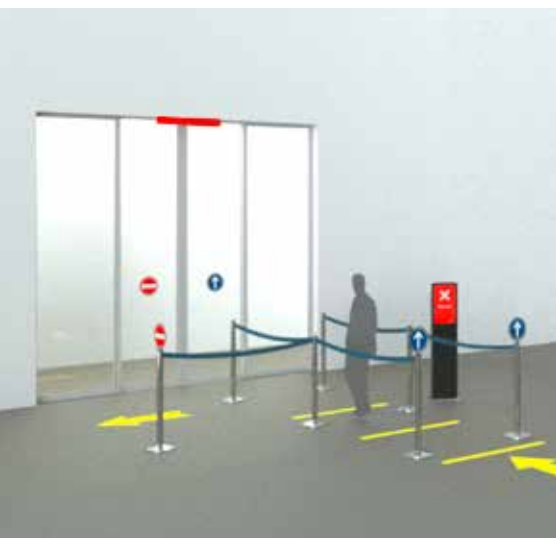

Přístupové systémy

TORMAX count+go

Řízení pohybu osob pomocí
automatických dveřních systémů

★★★★★
TORMAX
AUTOMATIC

TORMAX count+go

Pohodlný způsob zajištění fyzických odstupů

Majitelé obchodů, zaměstnavatelé a pořadatelé sportovních a kulturních akcí jsou všichni postaveni před stejné dilema: pro dodržování nejnovějších hygienických standardů musí zajistit bezpečné fyzické odstupů tím, že budou regulovat kolik lidí se v každém okamžiku nachází v jejich prostorách. Dostupná opatření pro regulaci toku lidí jsou ale často nákladná, nedostatečná nebo časově náročná.

Jasně a jednoduše díky vizuálním a zvukovým signálům

Vhodné i pro oddělený vchod a východ

Snadné ovládání prostřednictvím rozhraní chytrého telefonu

Dynamické ovládání

Systém reguluje tok lidí a když se naplní kapacita, automaticky zavře dveře, což je doprovázeno zvukovým signálem a červeným světlem. Jakmile počet osob klesne pod maximální kapacitu, dveře se vrátí do režimu automatického otvírání a tenká LED lišta změní barvu na zelenou. LED lišta proměnné barvy a kompaktní reproduktor jsou součástí základního balíčku TORMAX count+go.

Flexibilní použití

Systém je vhodný pro jediné dveře, které slouží jako vchod i východ, i pro oddělené vchodové a východové dveře.

Snadné použití

Systém TORMAX count+go se ovládá chytrým telefonem nebo tabletem prostřednictvím Wi-Fi a umožňuje uživatelům zadat maximální/aktuální počet osob a systém zresetovat.

Zobrazovací stojan s monitorem

Pro předávání dalších vizuálních oznámení procházejícím osobám je systém TORMAX count+go k dispozici také s elegantním zobrazovacím stojanem s velkým monitorem pro zobrazování přizpůsobených sdělení. Volitelně lze integrovat druhý monitor jako digitální reklamní panel.