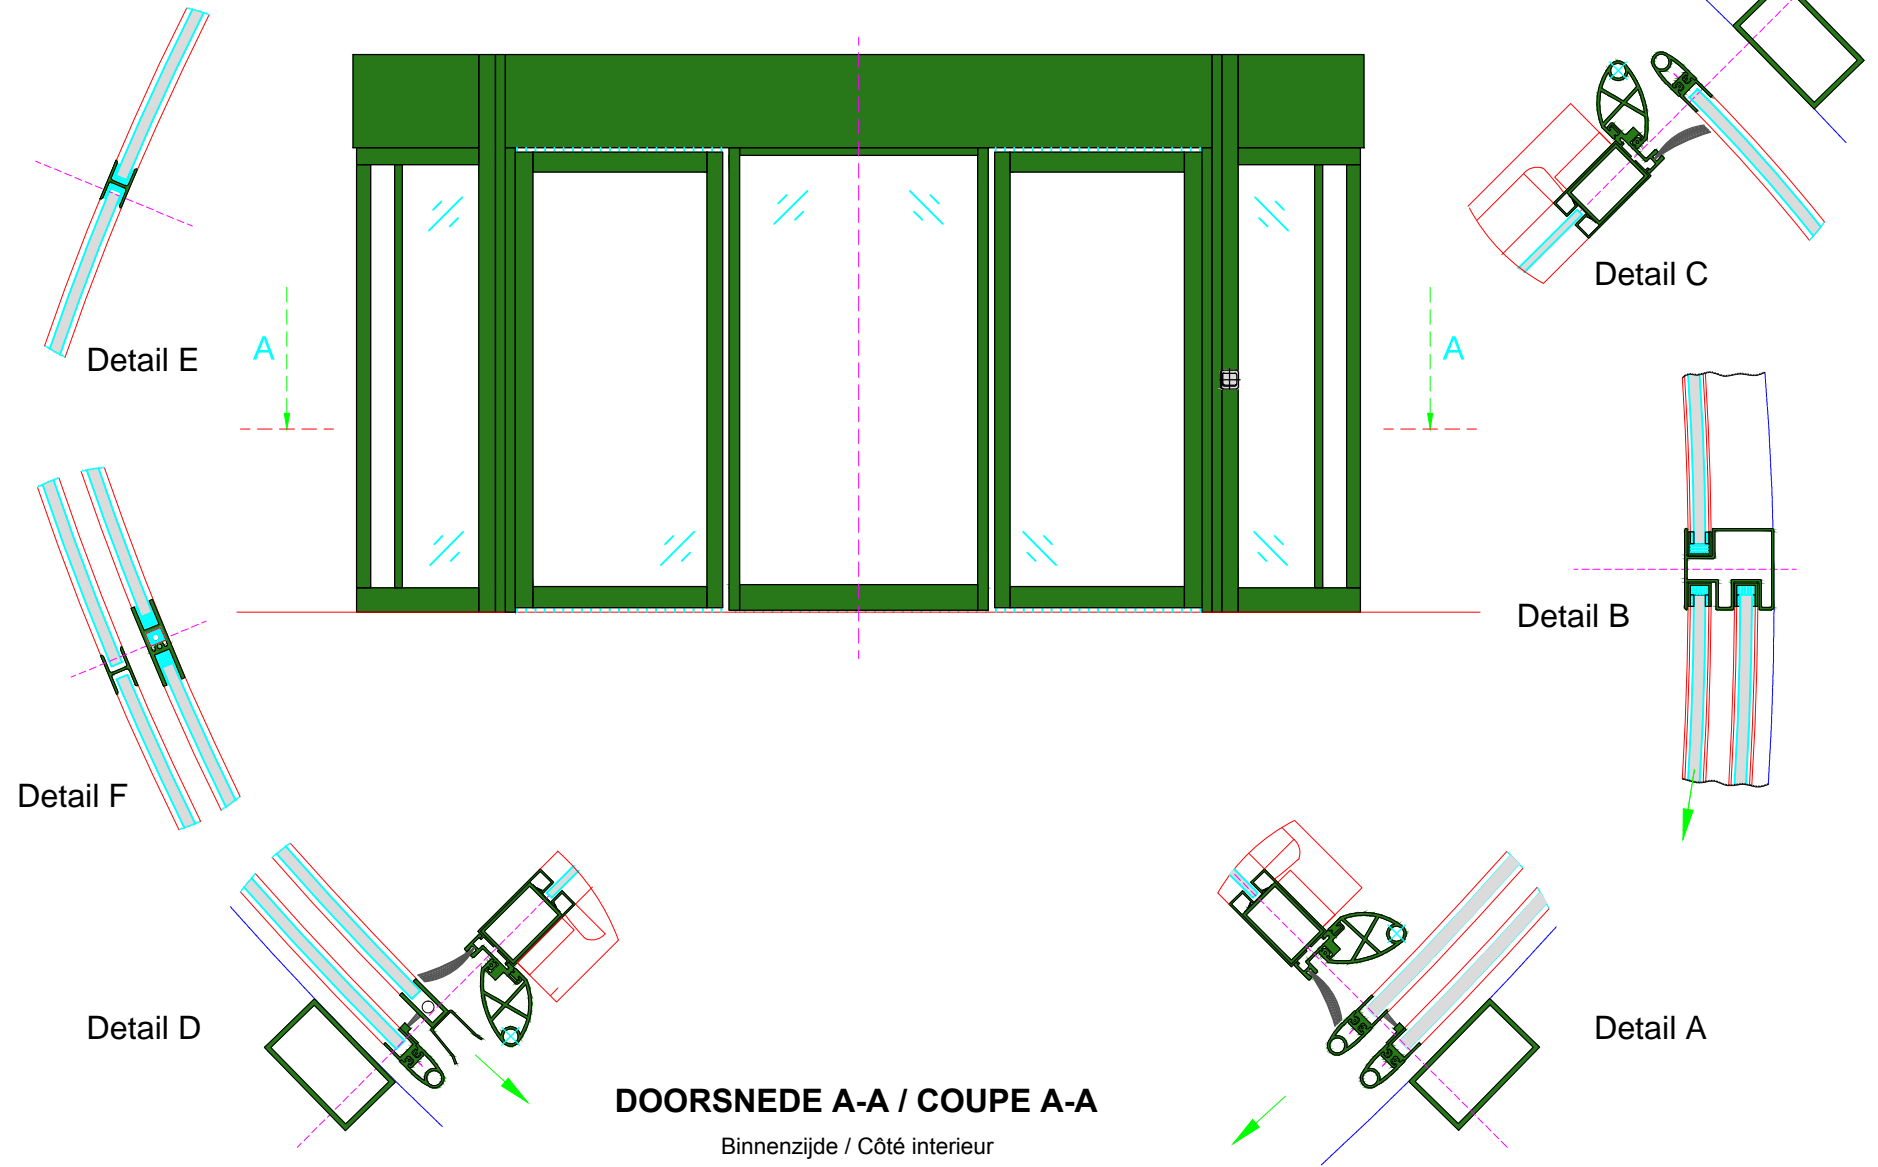

TOURNIQUET

Type: Classic Large

PORTE TOURNIQUET

Classic Large

DOORSNEDE D-D / COUPE D-D

BUITENAANZICHT / VUE EXTERIEURE

DOORSNEDE A-A / COUPE A-A