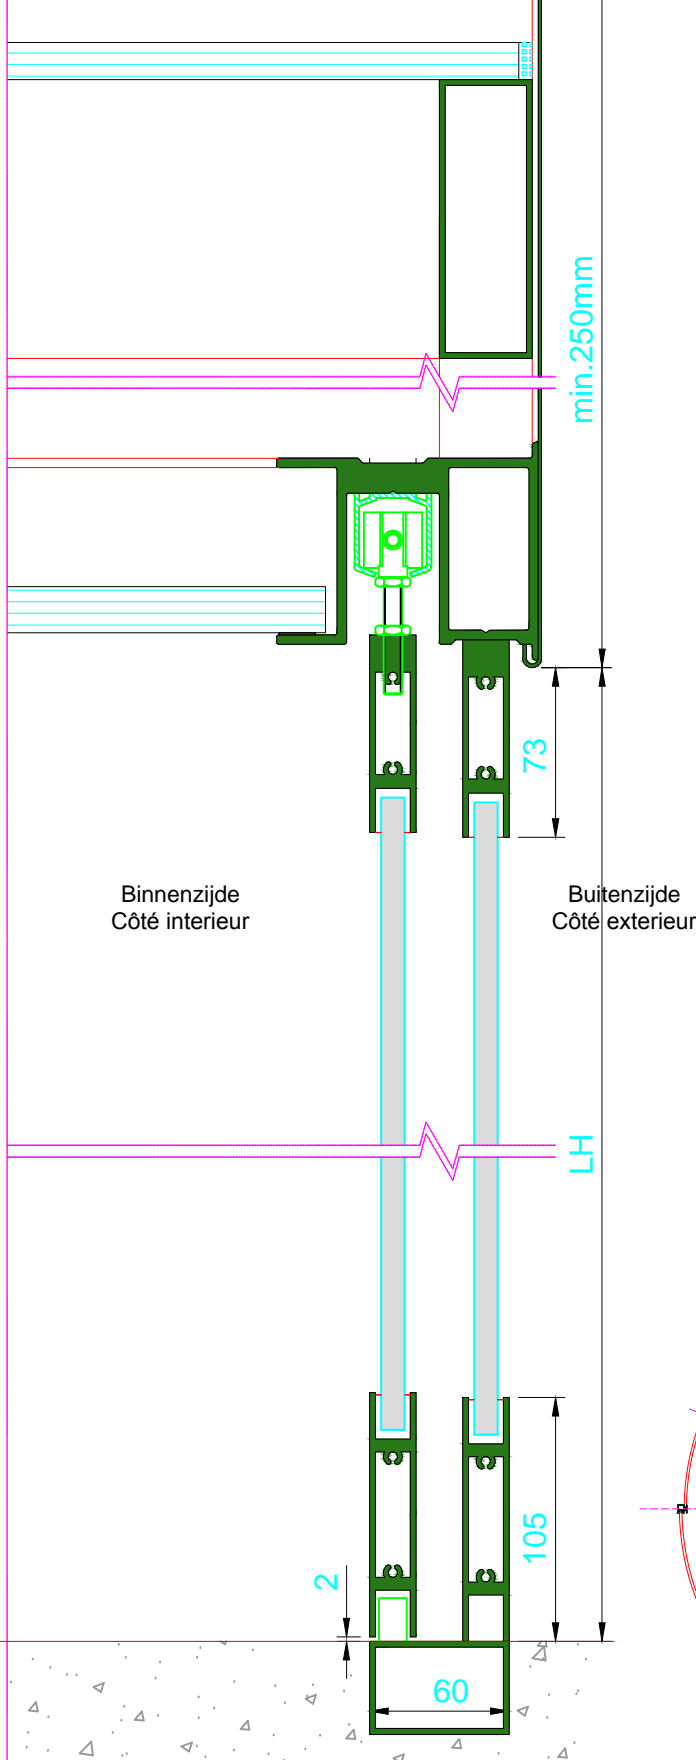

TOURNIQUET

Type: Classic Large

PORTE TOURNIQUET

Classic Large

DOORSNEDE D-D / COUPE D-D

BUITENAANZICHT / VUE EXTERIEURE

DOORSNEDE A-A / COUPE A-A