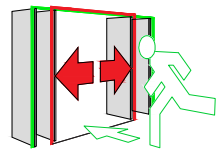

BINNENAANZICHT / VUE INTERIEURE

DOORSNEDE A-A / COUPE A-A

Buitenzijde / Côté extérieur

Binnenzijde / Côté intérieur

AUTOMATISCHE SCHUIFDEUR

Type: iMotion 2401 SR30C-ER-1V

PORTE COULISSANTE AUTOMATIQUE

Variante

Met draagbalk
Avec poutre
auto-portante

Op de muur
Sur le mur

SR30C-ER-1V

DOORSNEDE B-B / COUPE B-B

BINNENAANZICHT / VUE INTERIEURE

DOORSNEDE A-A / COUPE A-A