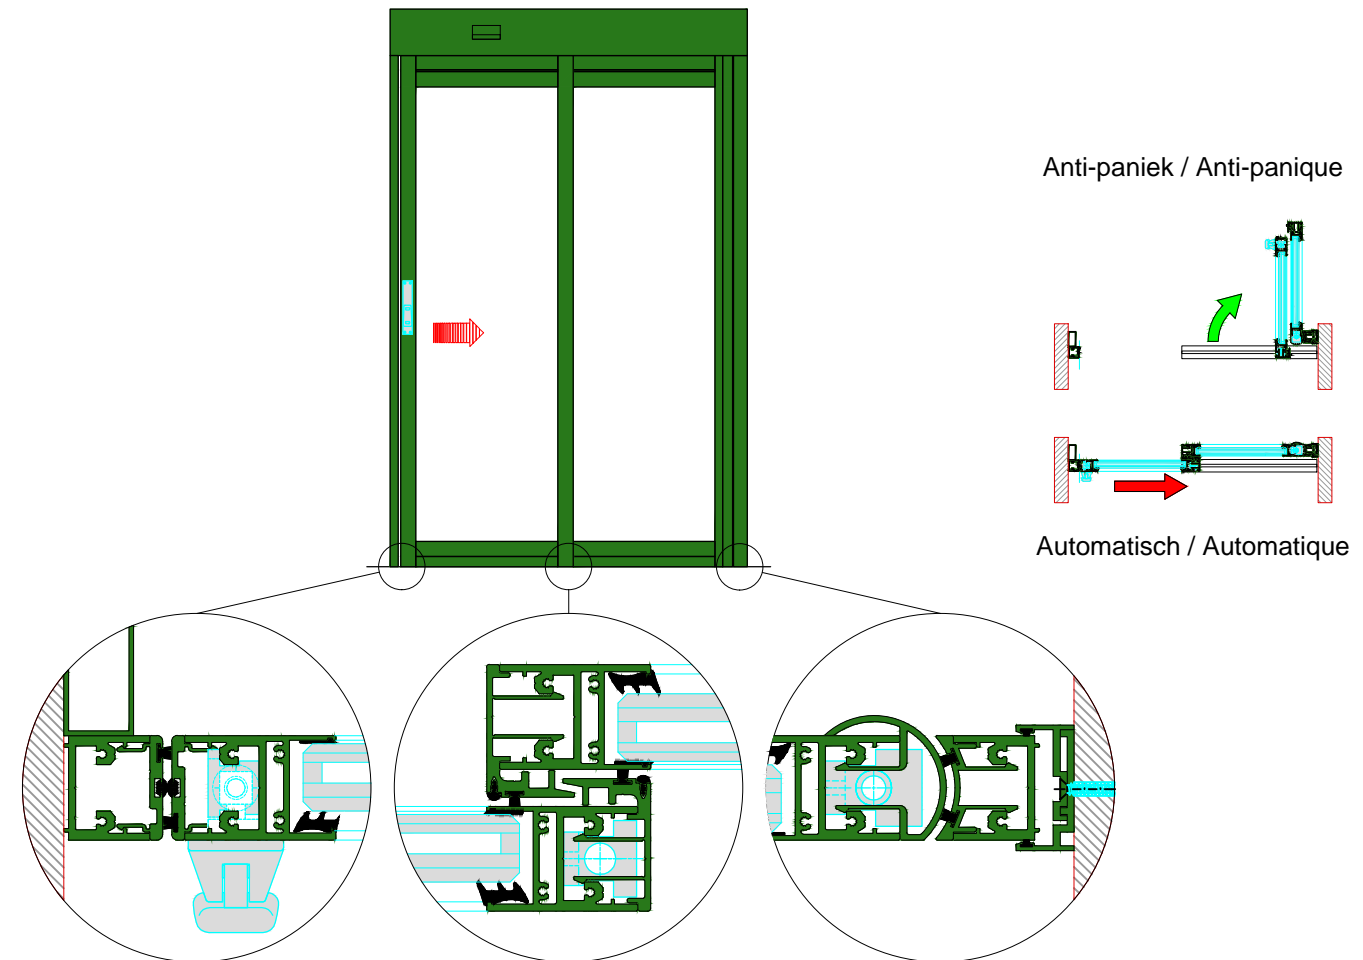

AUTOMATISCHE SCHUIFDEUR

Type: iMotion 2401 SR30C-ER-1

PORTE COULISSANTE AUTOMATIQUE

Variante

Met draagbalk
Avec poutre
auto-portante

Op de muur
Sur le mur

SR30C-ER-1

DOORSNEDE B-B / COUPE B-B

BINNENAANZICHT / VUE INTERIEURE

DOORSNEDE A-A / COUPE A-A

Buitenzijde / Côté extérieur

Binnenzijde / Côté intérieur

AUTOMATISCHE SCHUIFDEUR

Type: iMotion 2401 SR30C-ER-1V

PORTE COULISSANTE AUTOMATIQUE

Variante

Met draagbalk
Avec poutre
auto-portante

Op de muur
Sur le mur

SR30C-ER-1V

DOORSNEDE B-B / COUPE B-B

BINNENAANZICHT / VUE INTERIEURE

DOORSNEDE A-A / COUPE A-A