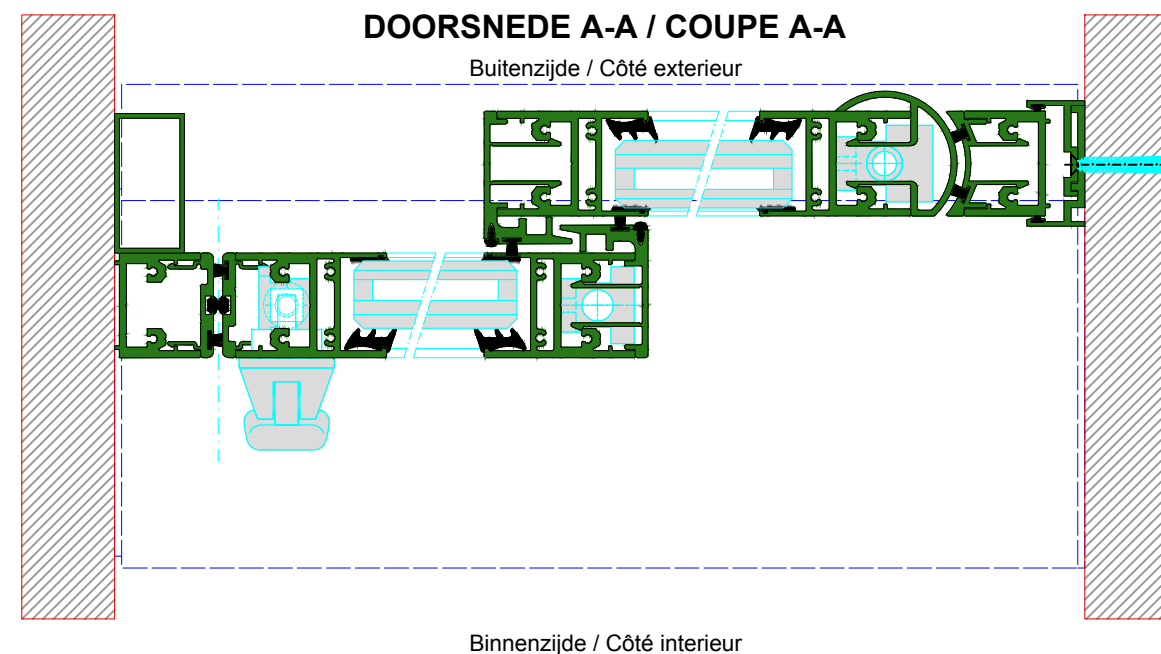

AUTOMATISCHE SCHUIFDEUR

Type: iMotion 2401 SR30C-ER-1

PORTE COULISSANTE AUTOMATIQUE

Variante

Met draagbalk
Avec poutre
auto-portante

Op de muur
Sur le mur

SR30C-ER-1

DOORSNEDE B-B / COUPE B-B

BINNENAANZICHT / VUE INTERIEURE

DOORSNEDE A-A / COUPE A-A

Buitenzijde / Côté extérieur

Binnenzijde / Côté intérieur

AUTOMATISCHE SCHUIFDEUR

Type: iMotion 2401 SR30C-ER-1V

PORTE COULISSANTE AUTOMATIQUE

Variante

Met draagbalk
Avec poutre
auto-portante

Op de muur
Sur le mur

SR30C-ER-1V

DOORSNEDE B-B / COUPE B-B

BINNENAANZICHT / VUE INTERIEURE

DOORSNEDE A-A / COUPE A-A