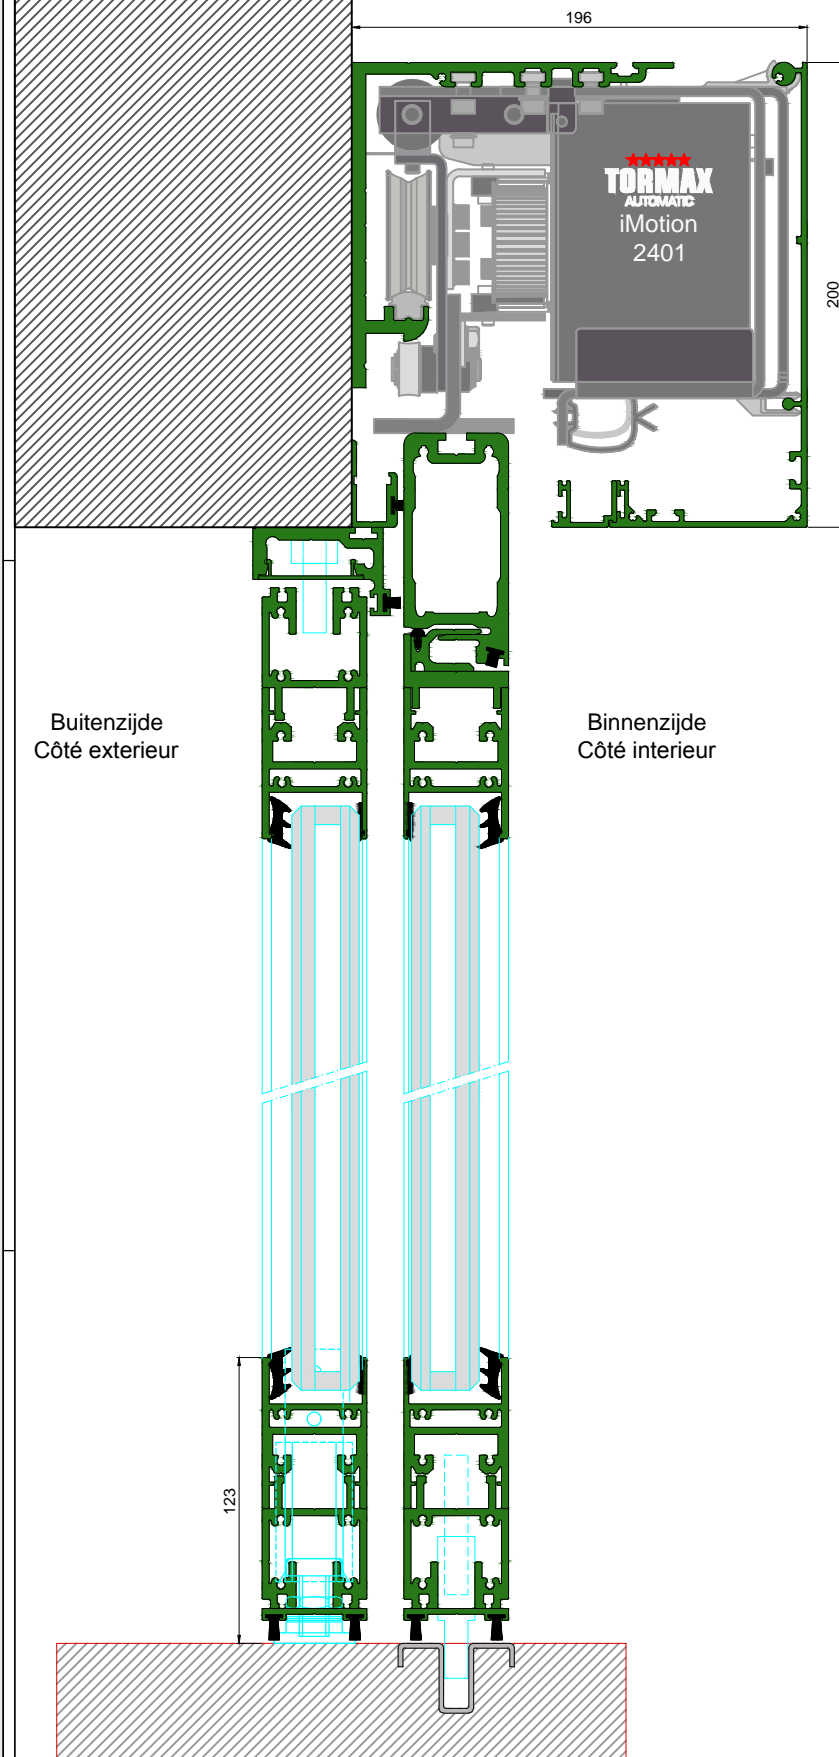

AUTOMATISCHE SCHUIFDEUR

Type: iMotion 2401 SR30C-ER-1

PORTE COULISSANTE AUTOMATIQUE

Variante

Met draagbalk
Avec poutre
auto-portante

Op de muur
Sur le mur

SR30C-ER-1

DOORSNEDE B-B / COUPE B-B

BINNENAANZICHT / VUE INTERIEURE

DOORSNEDE A-A / COUPE A-A

Buitenzijde / Côté extérieur

Binnenzijde / Côté intérieur

AUTOMATISCHE SCHUIFDEUR

Type: iMotion 2401 SR30C-ER-1V

PORTE COULISSANTE AUTOMATIQUE

Variante

Met draagbalk
Avec poutre
auto-portante

Op de muur
Sur le mur

SR30C-ER-1V

DOORSNEDE B-B / COUPE B-B

BINNENAANZICHT / VUE INTERIEURE

DOORSNEDE A-A / COUPE A-A