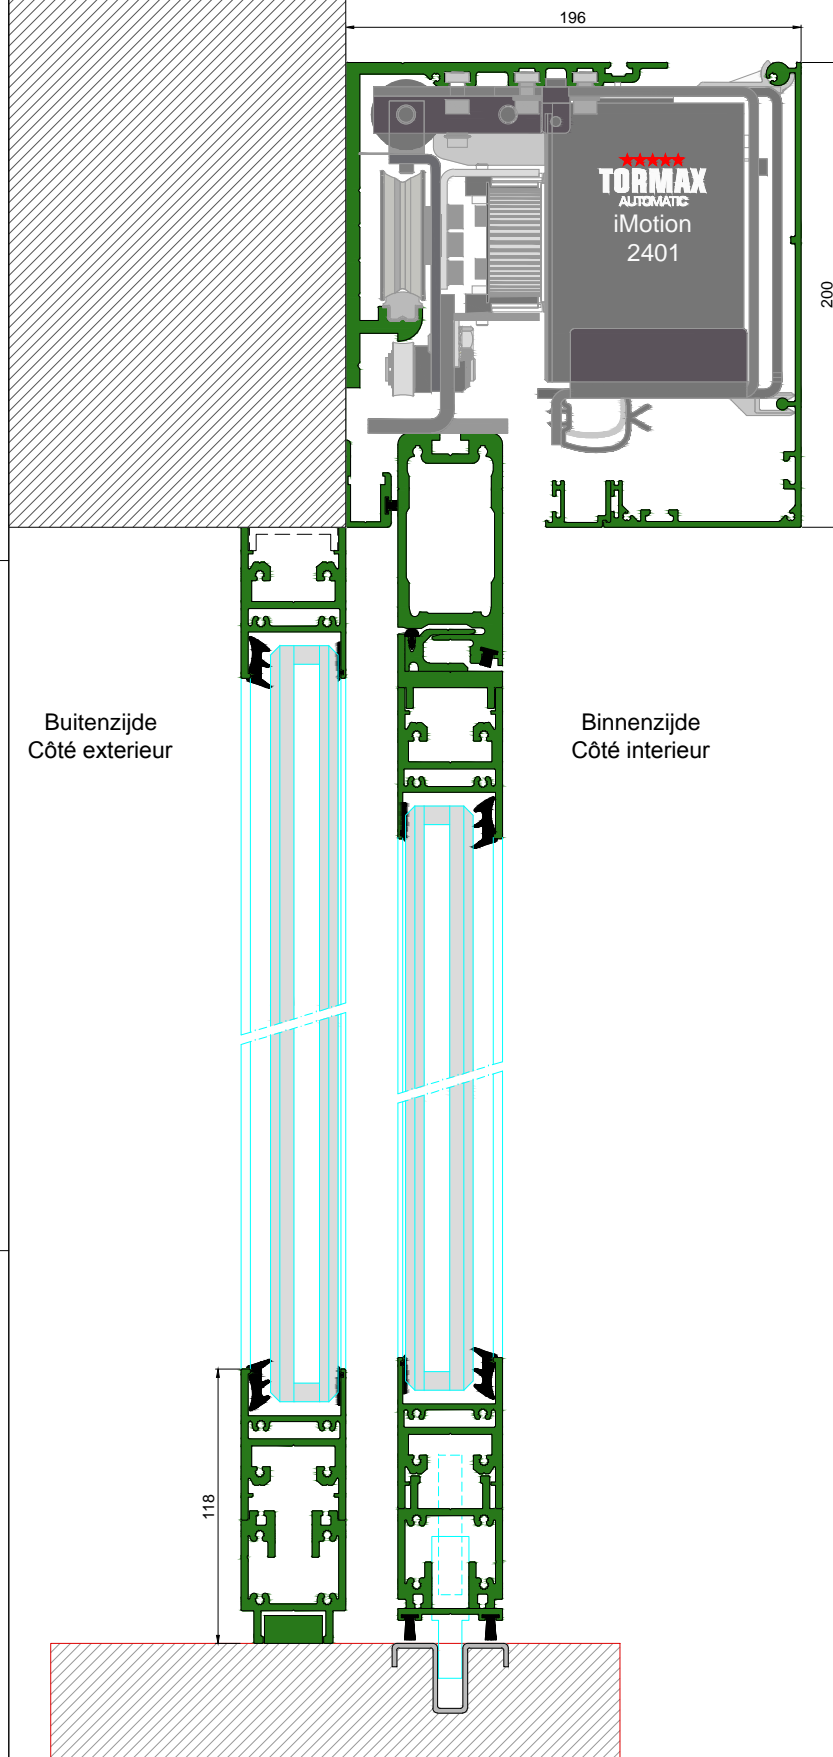

AUTOMATISCHE SCHUIFDEUR

Type: iMotion 2401 SR30C-ER-1

PORTE COULISSANTE AUTOMATIQUE

Variante

Met draagbalk
Avec poutre
auto-portante

Op de muur
Sur le mur

SR30C-ER-1

DOORSNEDE B-B / COUPE B-B

BINNENAANZICHT / VUE INTERIEURE

DOORSNEDE A-A / COUPE A-A

Buitenzijde / Côté extérieur

Binnenzijde / Côté intérieur

AUTOMATISCHE SCHUIFDEUR

Type: iMotion 2401 SR30C-ER-1V

PORTE COULISSANTE AUTOMATIQUE

Variante

Met draagbalk
Avec poutre
auto-portante

Op de muur
Sur le mur

SR30C-ER-1V

DOORSNEDE B-B / COUPE B-B

BINNENAANZICHT / VUE INTERIEURE

DOORSNEDE A-A / COUPE A-A