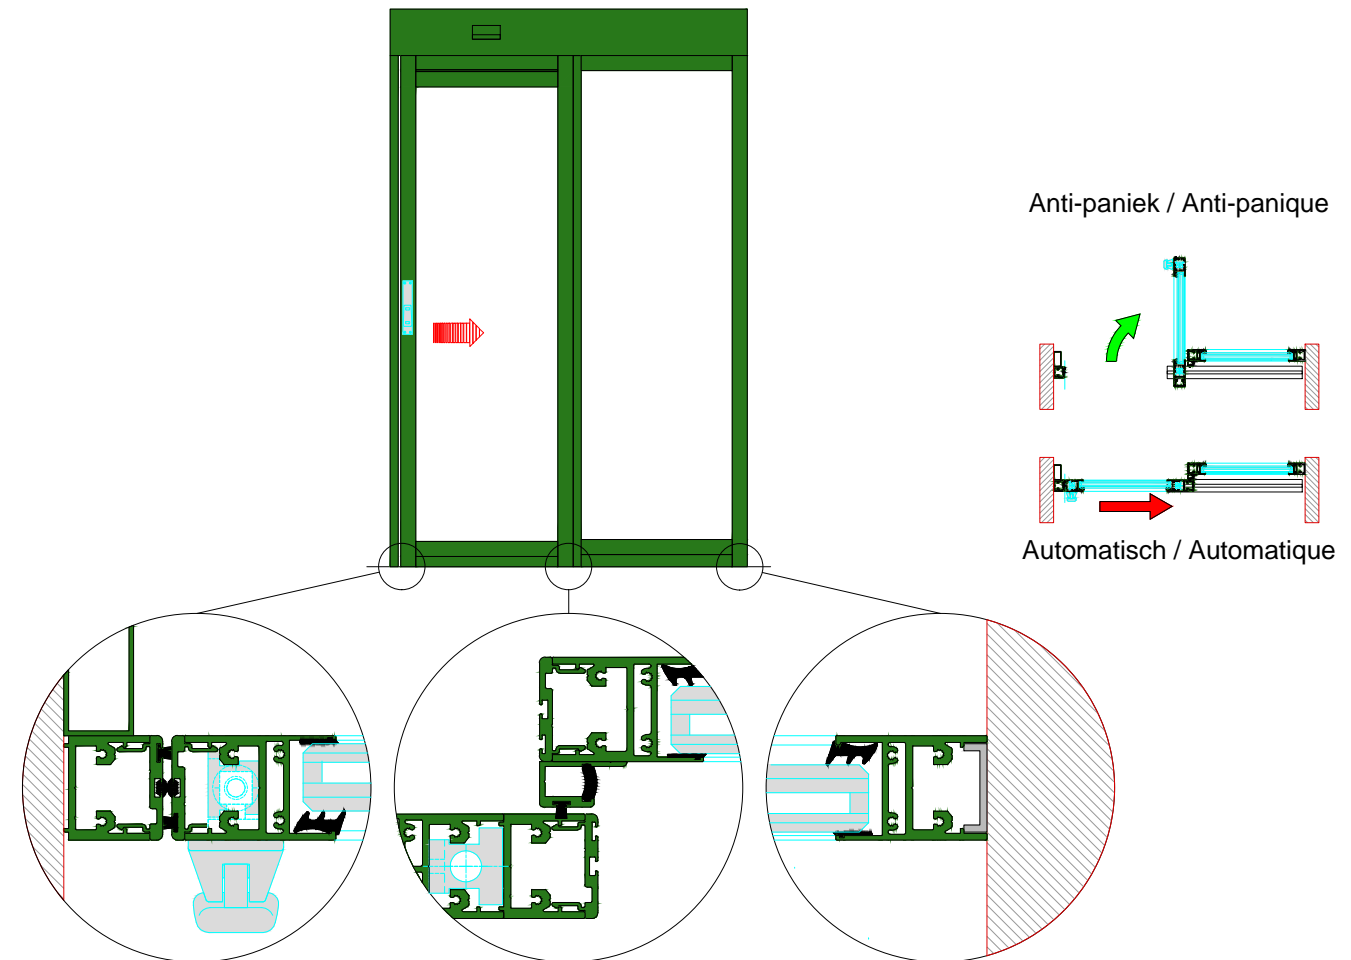

AUTOMATISCHE SCHUIFDEUR

Type: iMotion 2401 SR30C-ER-1

PORTE COULISSANTE AUTOMATIQUE

Variante

Met draagbalk
Avec poutre
auto-portante

Op de muur
Sur le mur

SR30C-ER-1

DOORSNEDE B-B / COUPE B-B

BINNENAANZICHT / VUE INTERIEURE

DOORSNEDE A-A / COUPE A-A

Buitenzijde / Côté extérieur

Binnenzijde / Côté intérieur

AUTOMATISCHE SCHUIFDEUR

Type: iMotion 2401 SR30C-ER-1V

PORTE COULISSANTE AUTOMATIQUE

Variante

Met draagbalk
Avec poutre
auto-portante

Op de muur
Sur le mur

SR30C-ER-1V

DOORSNEDE B-B / COUPE B-B

BINNENAANZICHT / VUE INTERIEURE

DOORSNEDE A-A / COUPE A-A