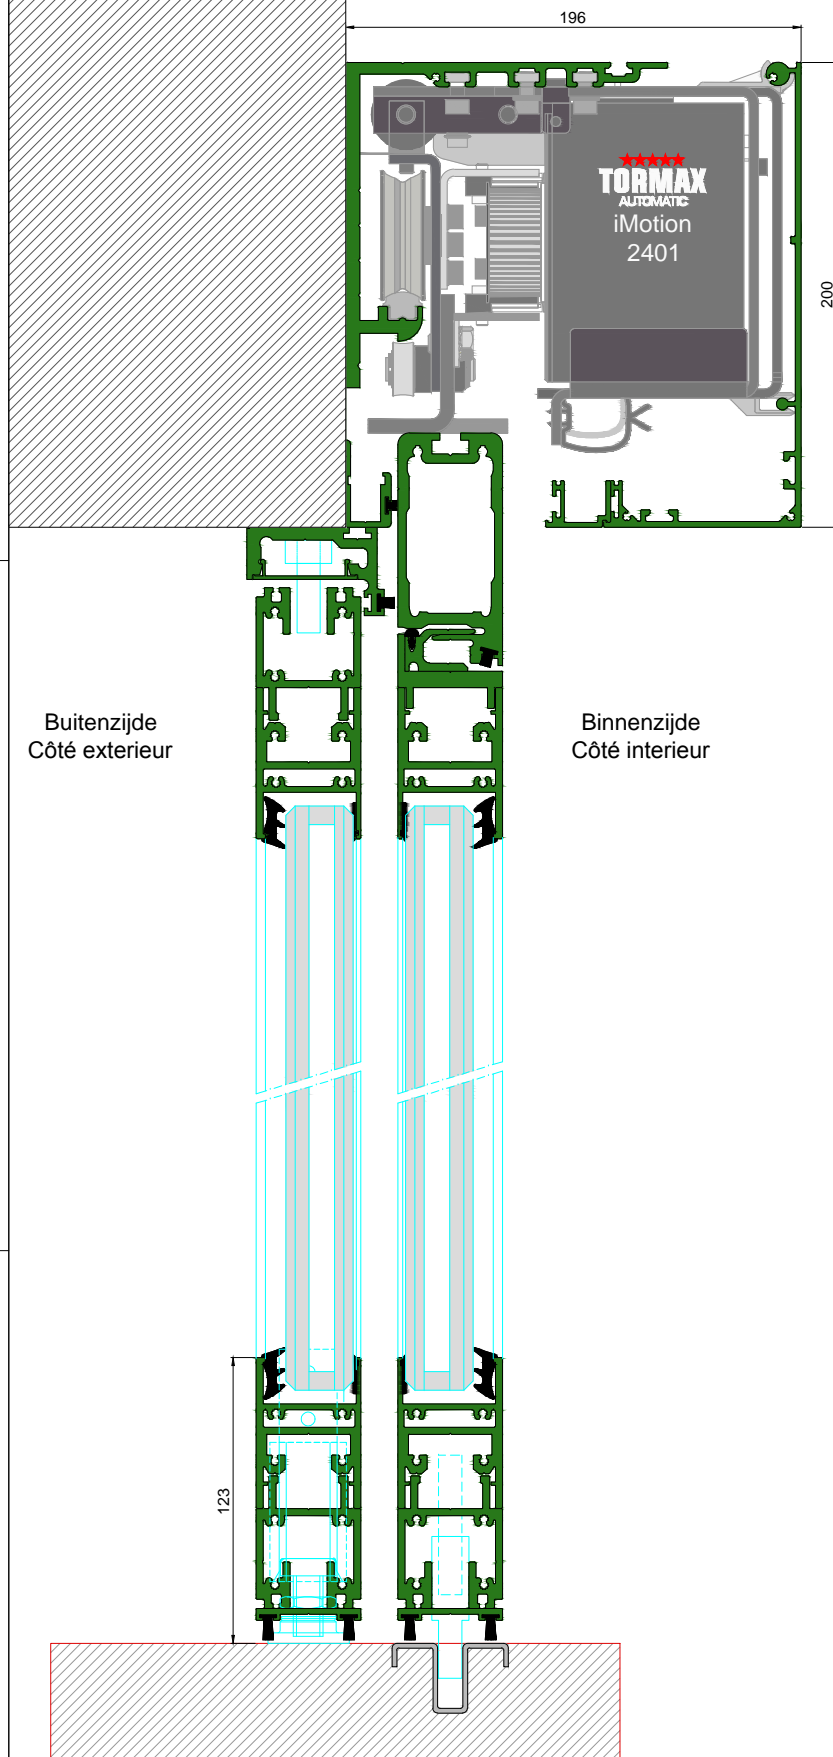

AUTOMATISCHE SCHUIFDEUR

Type: iMotion 2401 SR30C-EL-1

PORTE COULISSANTE AUTOMATIQUE

Variante

Met draagbalk
Avec poutre
auto-portante

Op de muur
Sur le mur

SR30C-EL-1

DOORSNEDE B-B / COUPE B-B

BINNENAANZICHT / VUE INTERIEURE

DOORSNEDE A-A / COUPE A-A

Buitenzijde / Côté extérieur

Binnenzijde / Côté intérieur

AUTOMATISCHE SCHUIFDEUR

Type: iMotion 2401 SR30C-EL-1V

PORTE COULISSANTE AUTOMATIQUE

Variante

Met draagbalk
Avec poutre
auto-portante

Op de muur
Sur le mur

SR30C-EL-1V

DOORSNEDE B-B / COUPE B-B

BINNENAANZICHT / VUE INTERIEURE

DOORSNEDE A-A / COUPE A-A