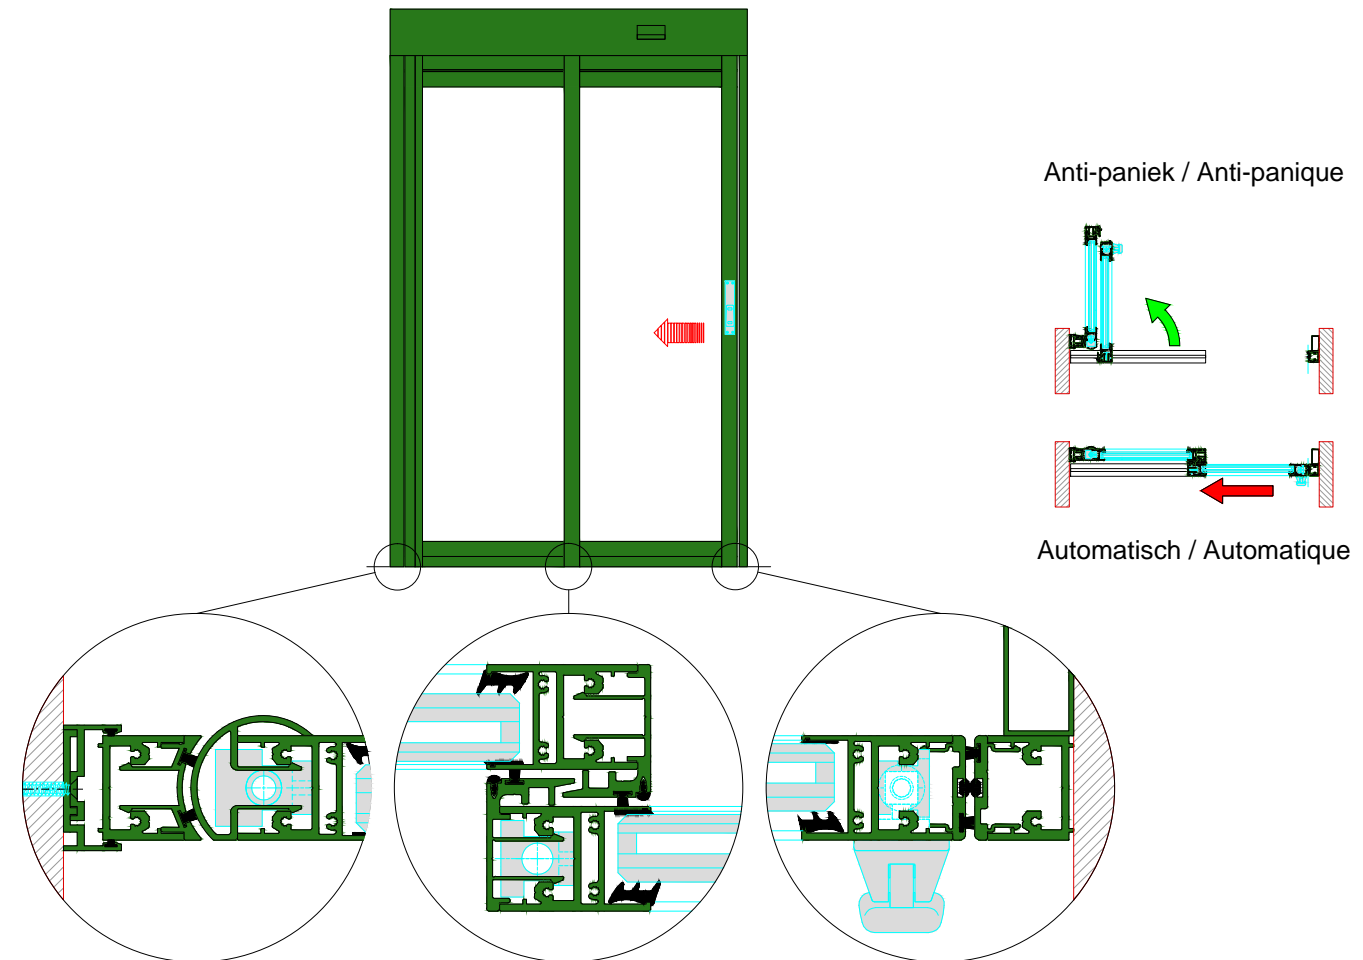

AUTOMATISCHE SCHUIFDEUR

Type: iMotion 2401 SR30C-EL-1

PORTE COULISSANTE AUTOMATIQUE

Variante

Met draagbalk
Avec poutre
auto-portante

Op de muur
Sur le mur

SR30C-EL-1

DOORSNEDE B-B / COUPE B-B

BINNENAANZICHT / VUE INTERIEURE

DOORSNEDE A-A / COUPE A-A

Buitenzijde / Côté extérieur

Binnenzijde / Côté intérieur

AUTOMATISCHE SCHUIFDEUR

Type: iMotion 2401 SR30C-EL-1V

PORTE COULISSANTE AUTOMATIQUE

Variante

Met draagbalk
Avec poutre
auto-portante

Op de muur
Sur le mur

SR30C-EL-1V

DOORSNEDE B-B / COUPE B-B

BINNENAANZICHT / VUE INTERIEURE

DOORSNEDE A-A / COUPE A-A