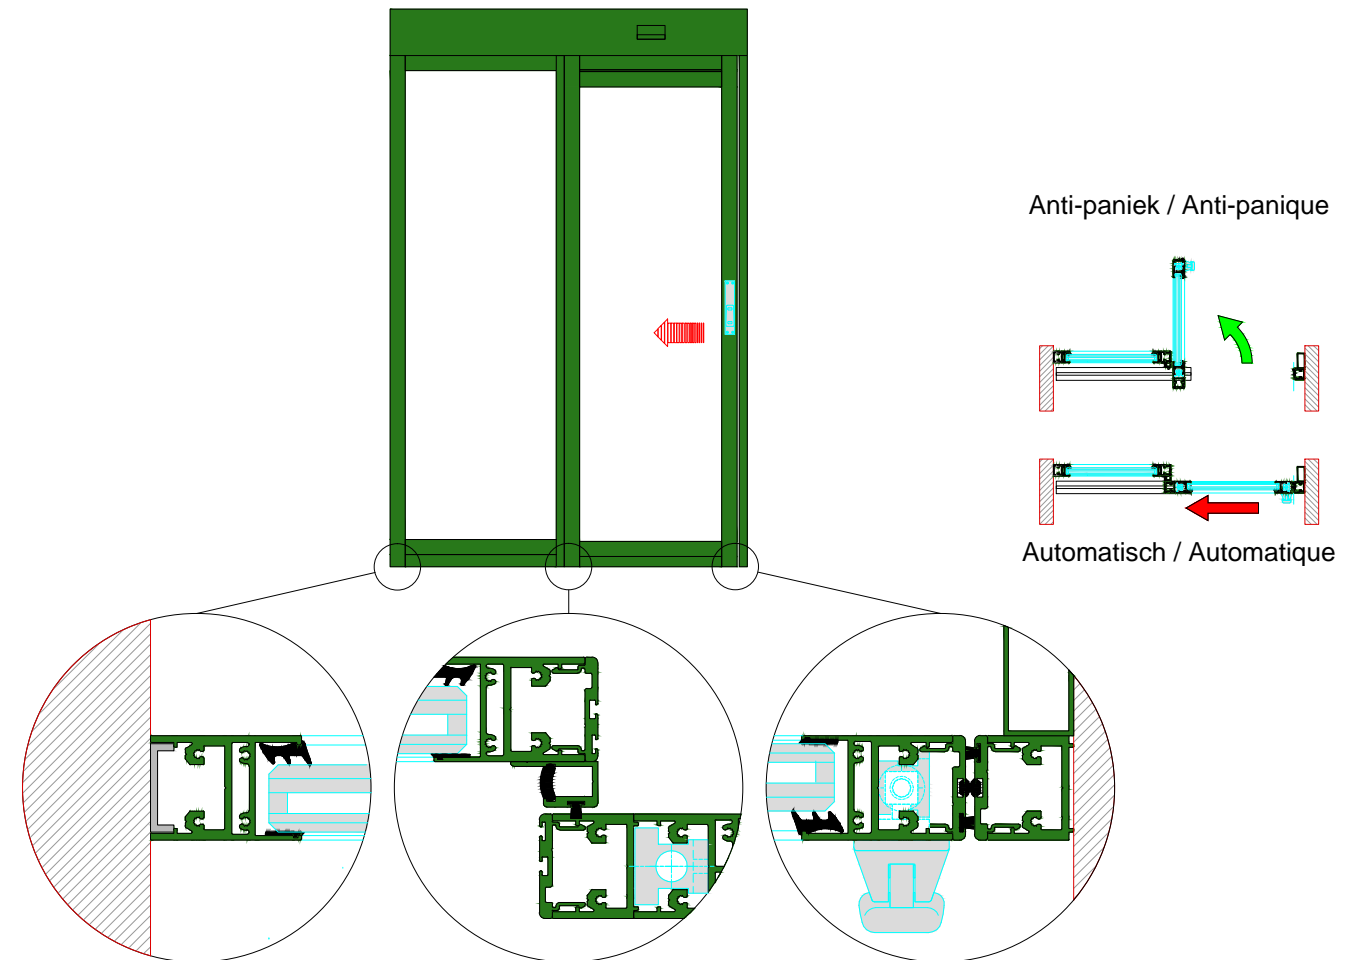

AUTOMATISCHE SCHUIFDEUR

Type: iMotion 2401 SR30C-EL-1

PORTE COULISSANTE AUTOMATIQUE

Variante

Met draagbalk
Avec poutre
auto-portante

Op de muur
Sur le mur

SR30C-EL-1

DOORSNEDE B-B / COUPE B-B

BINNENAANZICHT / VUE INTERIEURE

DOORSNEDE A-A / COUPE A-A

Buitenzijde / Côté extérieur

Binnenzijde / Côté intérieur

AUTOMATISCHE SCHUIFDEUR

Type: iMotion 2401 SR30C-EL-1V

PORTE COULISSANTE AUTOMATIQUE

Variante

Met draagbalk
Avec poutre
auto-portante

Op de muur
Sur le mur

SR30C-EL-1V

DOORSNEDE B-B / COUPE B-B

BINNENAANZICHT / VUE INTERIEURE

DOORSNEDE A-A / COUPE A-A