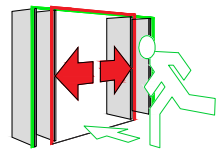

BINNENAANZICHT / VUE INTERIEURE

DOORSNEDE A-A / COUPE A-A

Buitenzijde / Côté extérieur

Binnenzijde / Côté intérieur

AUTOMATISCHE SCHUIFDEUR

Type: iMotion 2401 SR30C-EL-1V

PORTE COULISSANTE AUTOMATIQUE

Variante

Met draagbalk
Avec poutre
auto-portante

Op de muur
Sur le mur

SR30C-EL-1V

DOORSNEDE B-B / COUPE B-B

BINNENAANZICHT / VUE INTERIEURE

DOORSNEDE A-A / COUPE A-A