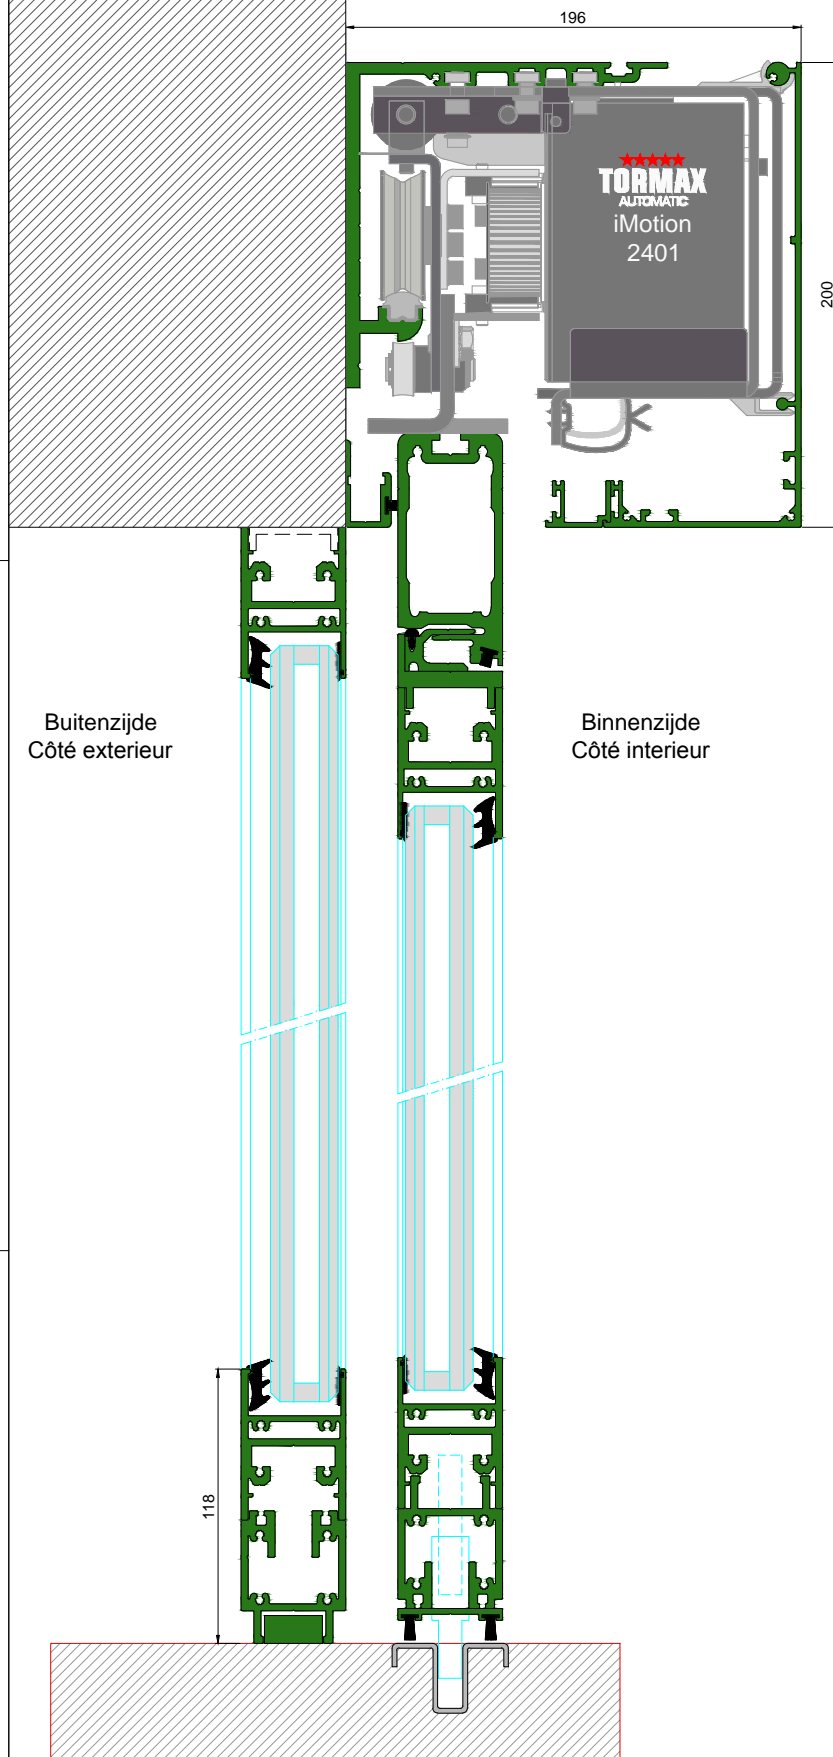

AUTOMATISCHE SCHUIFDEUR

Type: iMotion 2401 SR30C-EL-1

PORTE COULISSANTE AUTOMATIQUE

Variante

Met draagbalk
Avec poutre
auto-portante

Op de muur
Sur le mur

SR30C-EL-1

DOORSNEDE B-B / COUPE B-B

BINNENAANZICHT / VUE INTERIEURE

DOORSNEDE A-A / COUPE A-A

Buitenzijde / Côté extérieur

Binnenzijde / Côté intérieur

AUTOMATISCHE SCHUIFDEUR

Type: iMotion 2401 SR30C-EL-1V

PORTE COULISSANTE AUTOMATIQUE

Variante

Met draagbalk
Avec poutre
auto-portante

Op de muur
Sur le mur

SR30C-EL-1V

DOORSNEDE B-B / COUPE B-B

BINNENAANZICHT / VUE INTERIEURE

DOORSNEDE A-A / COUPE A-A