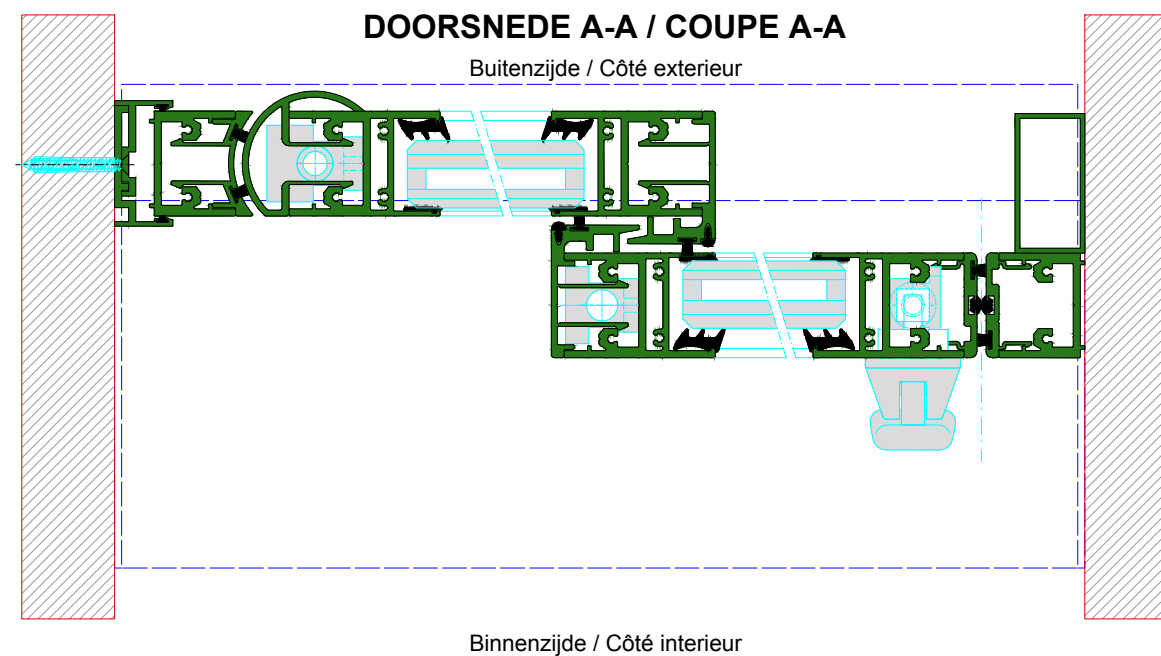

AUTOMATISCHE SCHUIFDEUR

Type: iMotion 2401 SR30C-EL-1

PORTE COULISSANTE AUTOMATIQUE

Variante

Met draagbalk
Avec poutre
auto-portante

Op de muur
Sur le mur

SR30C-EL-1

DOORSNEDE B-B / COUPE B-B

BINNENAANZICHT / VUE INTERIEURE

DOORSNEDE A-A / COUPE A-A

Buitenzijde / Côté extérieur

Binnenzijde / Côté intérieur

AUTOMATISCHE SCHUIFDEUR

Type: iMotion 2401 SR30C-EL-1V

PORTE COULISSANTE AUTOMATIQUE

Variante

Met draagbalk
Avec poutre
auto-portante

Op de muur
Sur le mur

SR30C-EL-1V

DOORSNEDE B-B / COUPE B-B

BINNENAANZICHT / VUE INTERIEURE

DOORSNEDE A-A / COUPE A-A