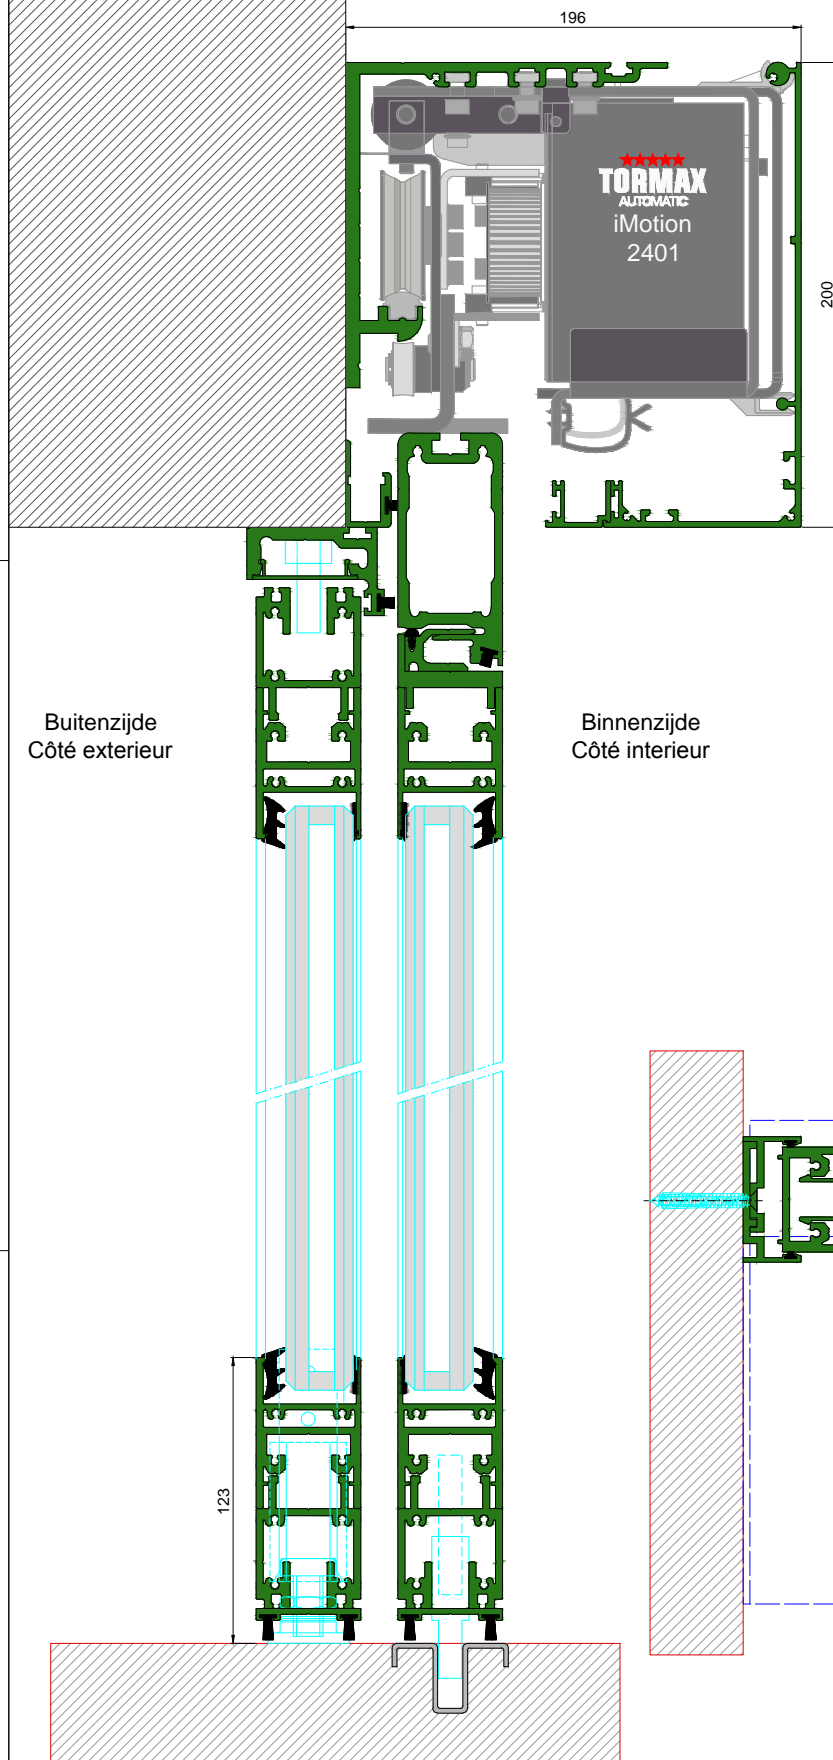

AUTOMATISCHE SCHUIFDEUR

Type: iMotion 2401 SR30C-EB-2

PORTE COULISSANTE AUTOMATIQUE

Variante

Met draagbalk
Avec poutre
auto-portante

Op de muur
Sur le mur

SR30C-EB-2

DOORSNEDE B-B / COUPE B-B

BINNENAANZICHT / VUE INTERIEURE

DOORSNEDE A-A / COUPE A-A

Buitenzijde / Côté extérieur

Binnenzijde / Côté intérieur

AUTOMATISCHE SCHUIFDEUR

Type: iMotion 2401 SR30C-EB-2V

PORTE COULISSANTE AUTOMATIQUE

Variante

Met draagbalk
Avec poutre
auto-portante

Op de muur
Sur le mur

SR30C-EB-2V

DOORSNEDE B-B / COUPE B-B

BINNENAANZICHT / VUE INTERIEURE

DOORSNEDE A-A / COUPE A-A

Buitenzijde / Côté extérieur

Binnenzijde / Côté intérieur