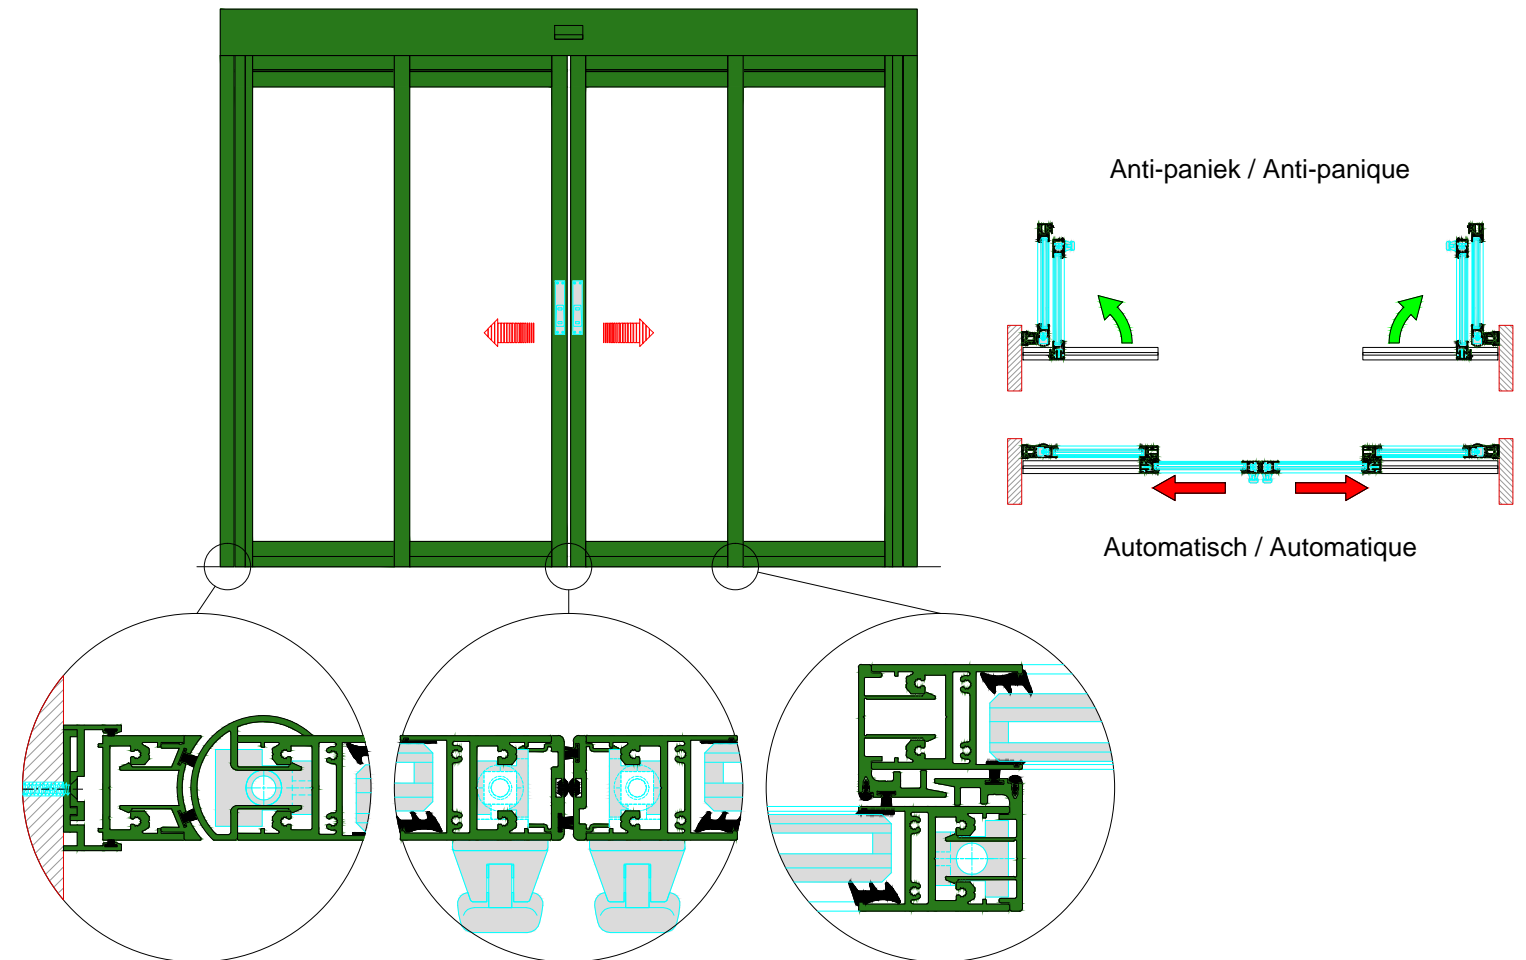

AUTOMATISCHE SCHUIFDEUR

Type: iMotion 2401 SR30C-EB-2

PORTE COULISSANTE AUTOMATIQUE

Variante

Met draagbalk
Avec poutre
auto-portante

Op de muur
Sur le mur

SR30C-EB-2

DOORSNEDE B-B / COUPE B-B

BINNENAANZICHT / VUE INTERIEURE

DOORSNEDE A-A / COUPE A-A

Buitenzijde / Côté extérieur

Binnenzijde / Côté intérieur

AUTOMATISCHE SCHUIFDEUR

Type: iMotion 2401 SR30C-EB-2V

PORTE COULISSANTE AUTOMATIQUE

Variante

Met draagbalk
Avec poutre
auto-portante

Op de muur
Sur le mur

SR30C-EB-2V

DOORSNEDE B-B / COUPE B-B

BINNENAANZICHT / VUE INTERIEURE

DOORSNEDE A-A / COUPE A-A

Buitenzijde / Côté extérieur

Binnenzijde / Côté intérieur