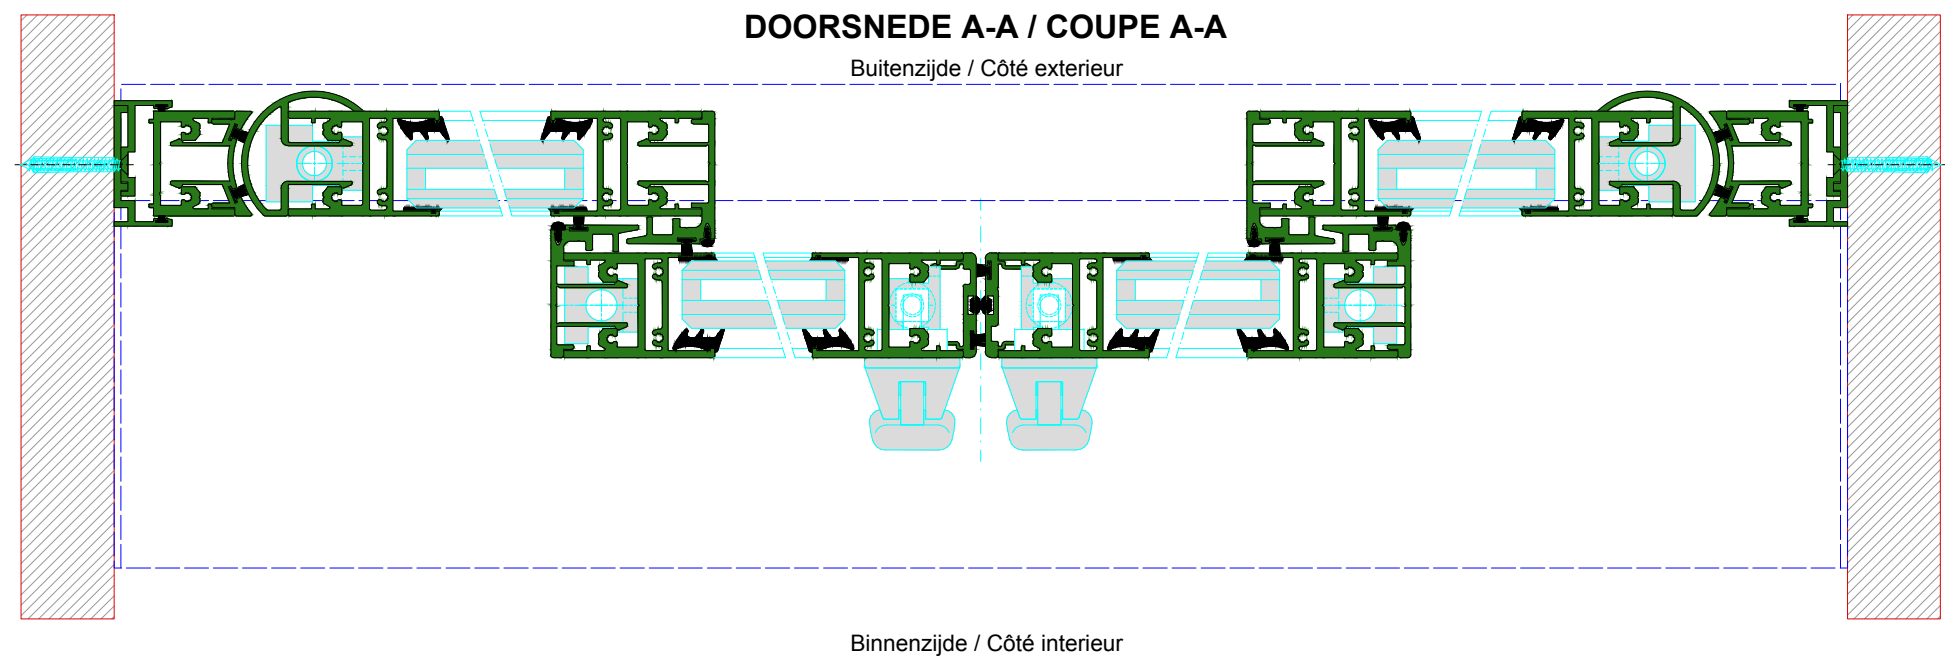

AUTOMATISCHE SCHUIFDEUR

Type: iMotion 2401 SR30C-EB-2

PORTE COULISSANTE AUTOMATIQUE

Variante

Met draagbalk
Avec poutre
auto-portante

Op de muur
Sur le mur

SR30C-EB-2

DOORSNEDE B-B / COUPE B-B

BINNENAANZICHT / VUE INTERIEURE

DOORSNEDE A-A / COUPE A-A

Buitenzijde / Côté extérieur

Binnenzijde / Côté intérieur

AUTOMATISCHE SCHUIFDEUR

Type: iMotion 2401 SR30C-EB-2V

PORTE COULISSANTE AUTOMATIQUE

Variante

Met draagbalk
Avec poutre
auto-portante

Op de muur
Sur le mur

SR30C-EB-2V

DOORSNEDE B-B / COUPE B-B

BINNENAANZICHT / VUE INTERIEURE

DOORSNEDE A-A / COUPE A-A

Buitenzijde / Côté extérieur

Binnenzijde / Côté intérieur