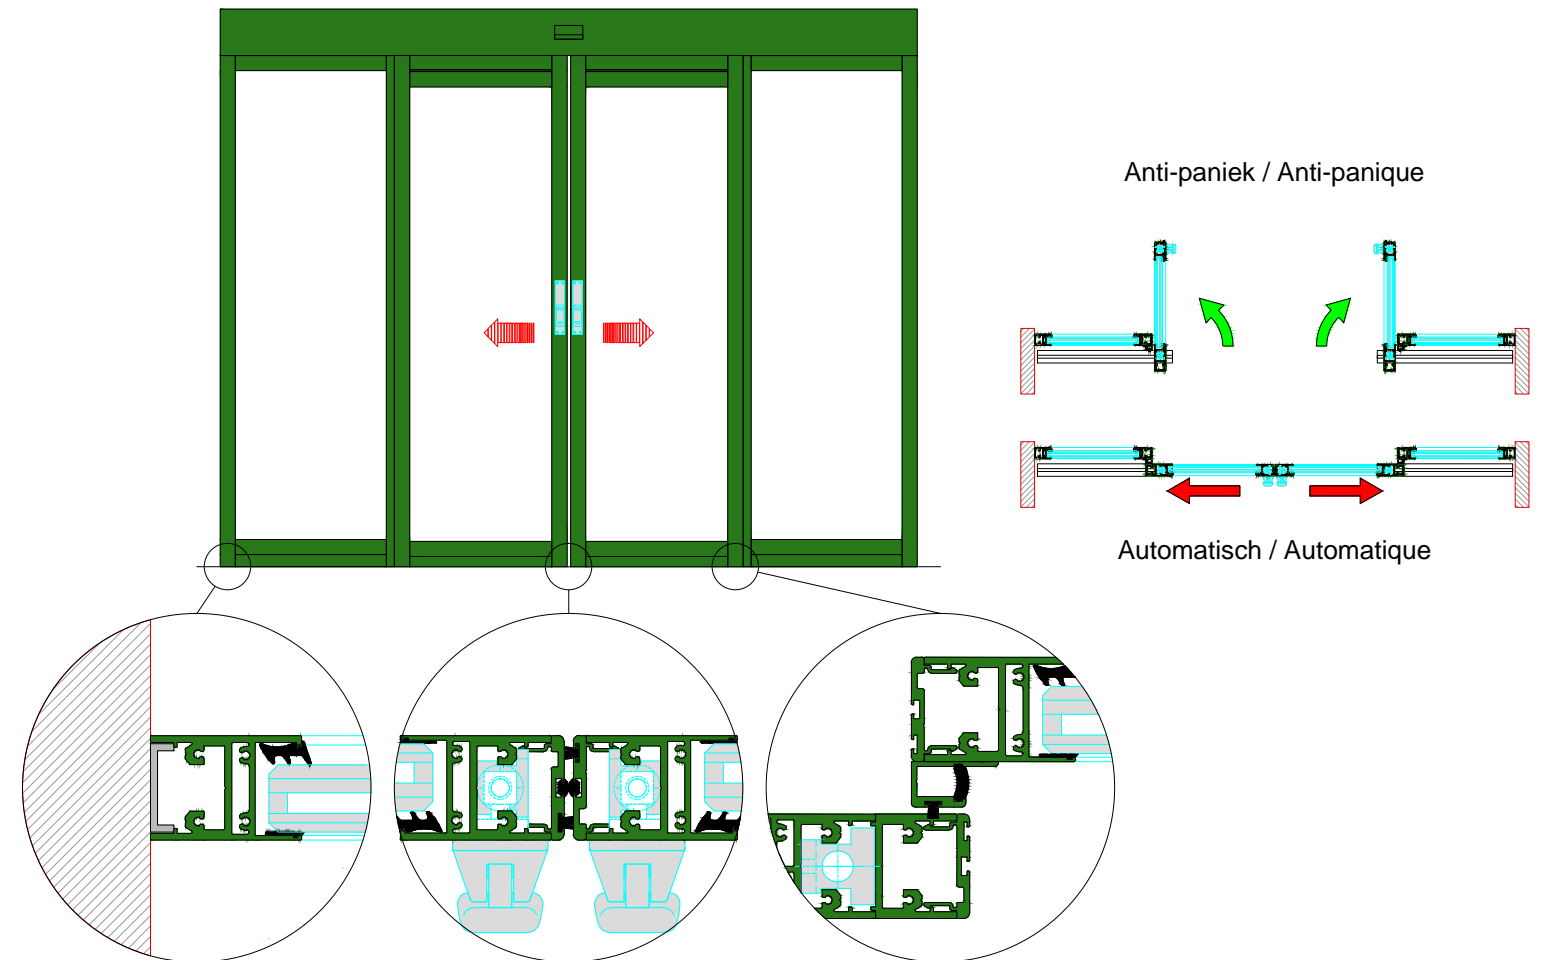

AUTOMATISCHE SCHUIFDEUR

Type: iMotion 2401 SR30C-EB-2

PORTE COULISSANTE AUTOMATIQUE

Variante

Met draagbalk
Avec poutre
auto-portante

Op de muur
Sur le mur

SR30C-EB-2

DOORSNEDE B-B / COUPE B-B

BINNENAANZICHT / VUE INTERIEURE

DOORSNEDE A-A / COUPE A-A

Buitenzijde / Côté extérieur

Binnenzijde / Côté intérieur

AUTOMATISCHE SCHUIFDEUR

Type: iMotion 2401 SR30C-EB-2V

PORTE COULISSANTE AUTOMATIQUE

Variante

Met draagbalk
Avec poutre
auto-portante

Op de muur
Sur le mur

SR30C-EB-2V

DOORSNEDE B-B / COUPE B-B

BINNENAANZICHT / VUE INTERIEURE

DOORSNEDE A-A / COUPE A-A

Buitenzijde / Côté extérieur

Binnenzijde / Côté intérieur