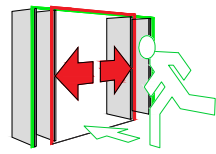

BINNENAANZICHT / VUE INTERIEURE

DOORSNEDE A-A / COUPE A-A

Buitenzijde / Côté extérieur

Binnenzijde / Côté intérieur

AUTOMATISCHE SCHUIFDEUR

Type: iMotion 2401 SR30C-EB-2V

PORTE COULISSANTE AUTOMATIQUE

Variante

Met draagbalk
Avec poutre
auto-portante

Op de muur
Sur le mur

SR30C-EB-2V

DOORSNEDE B-B / COUPE B-B

BINNENAANZICHT / VUE INTERIEURE

DOORSNEDE A-A / COUPE A-A

Buitenzijde / Côté extérieur

Binnenzijde / Côté intérieur