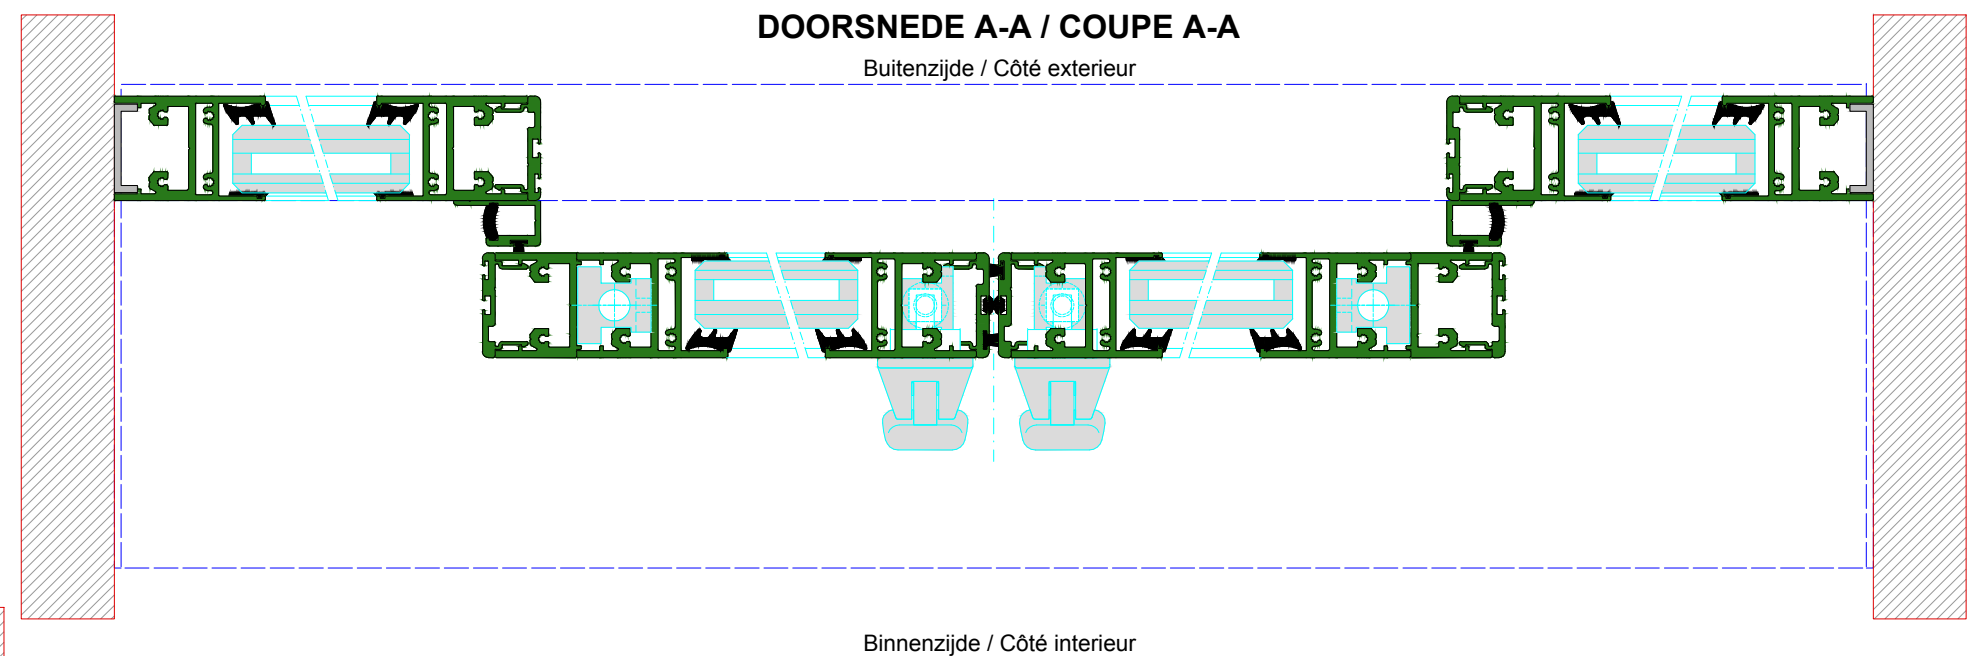

AUTOMATISCHE SCHUIFDEUR

Type: iMotion 2401 SR30C-EB-2

PORTE COULISSANTE AUTOMATIQUE

Variante

Met draagbalk
Avec poutre
auto-portante

Op de muur
Sur le mur

SR30C-EB-2

DOORSNEDE B-B / COUPE B-B

BINNENAANZICHT / VUE INTERIEURE

DOORSNEDE A-A / COUPE A-A

Buitenzijde / Côté extérieur

Binnenzijde / Côté intérieur

AUTOMATISCHE SCHUIFDEUR

Type: iMotion 2401 SR30C-EB-2V

PORTE COULISSANTE AUTOMATIQUE

Variante

Met draagbalk
Avec poutre
auto-portante

Op de muur
Sur le mur

SR30C-EB-2V

DOORSNEDE B-B / COUPE B-B

BINNENAANZICHT / VUE INTERIEURE

DOORSNEDE A-A / COUPE A-A

Buitenzijde / Côté extérieur

Binnenzijde / Côté intérieur