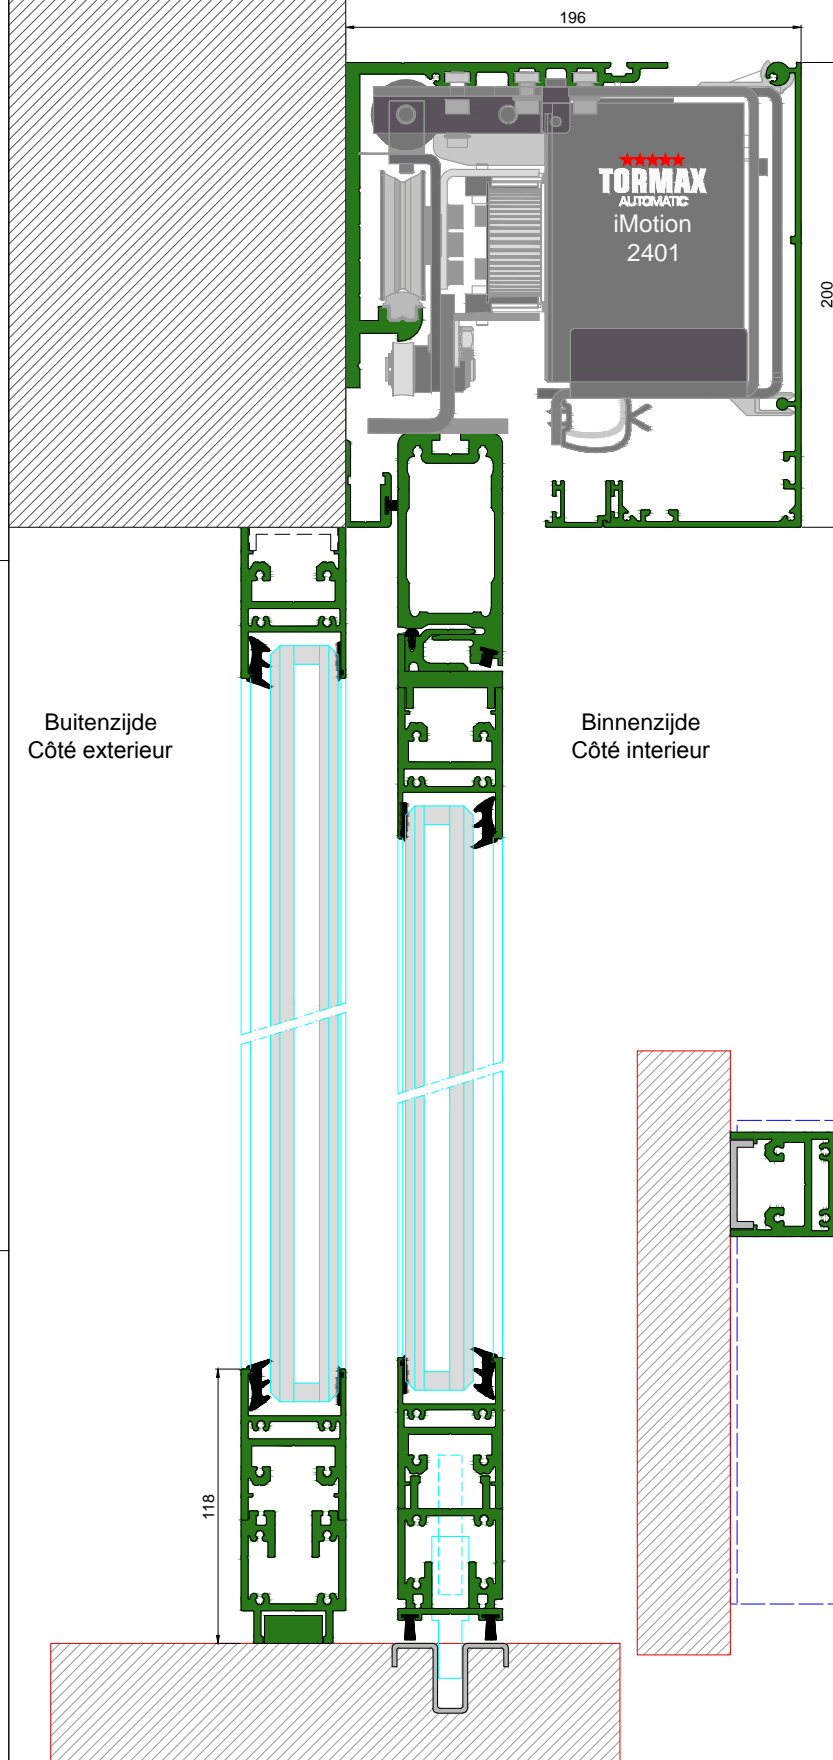

AUTOMATISCHE SCHUIFDEUR

Type: iMotion 2401 SR30C-EB-2

PORTE COULISSANTE AUTOMATIQUE

Variante

Met draagbalk
Avec poutre
auto-portante

Op de muur
Sur le mur

SR30C-EB-2

DOORSNEDE B-B / COUPE B-B

BINNENAANZICHT / VUE INTERIEURE

DOORSNEDE A-A / COUPE A-A

Buitenzijde / Côté extérieur

Binnenzijde / Côté intérieur

AUTOMATISCHE SCHUIFDEUR

Type: iMotion 2401 SR30C-EB-2V

PORTE COULISSANTE AUTOMATIQUE

Variante

Met draagbalk
Avec poutre
auto-portante

Op de muur
Sur le mur

SR30C-EB-2V

DOORSNEDE B-B / COUPE B-B

BINNENAANZICHT / VUE INTERIEURE

DOORSNEDE A-A / COUPE A-A

Buitenzijde / Côté extérieur

Binnenzijde / Côté intérieur