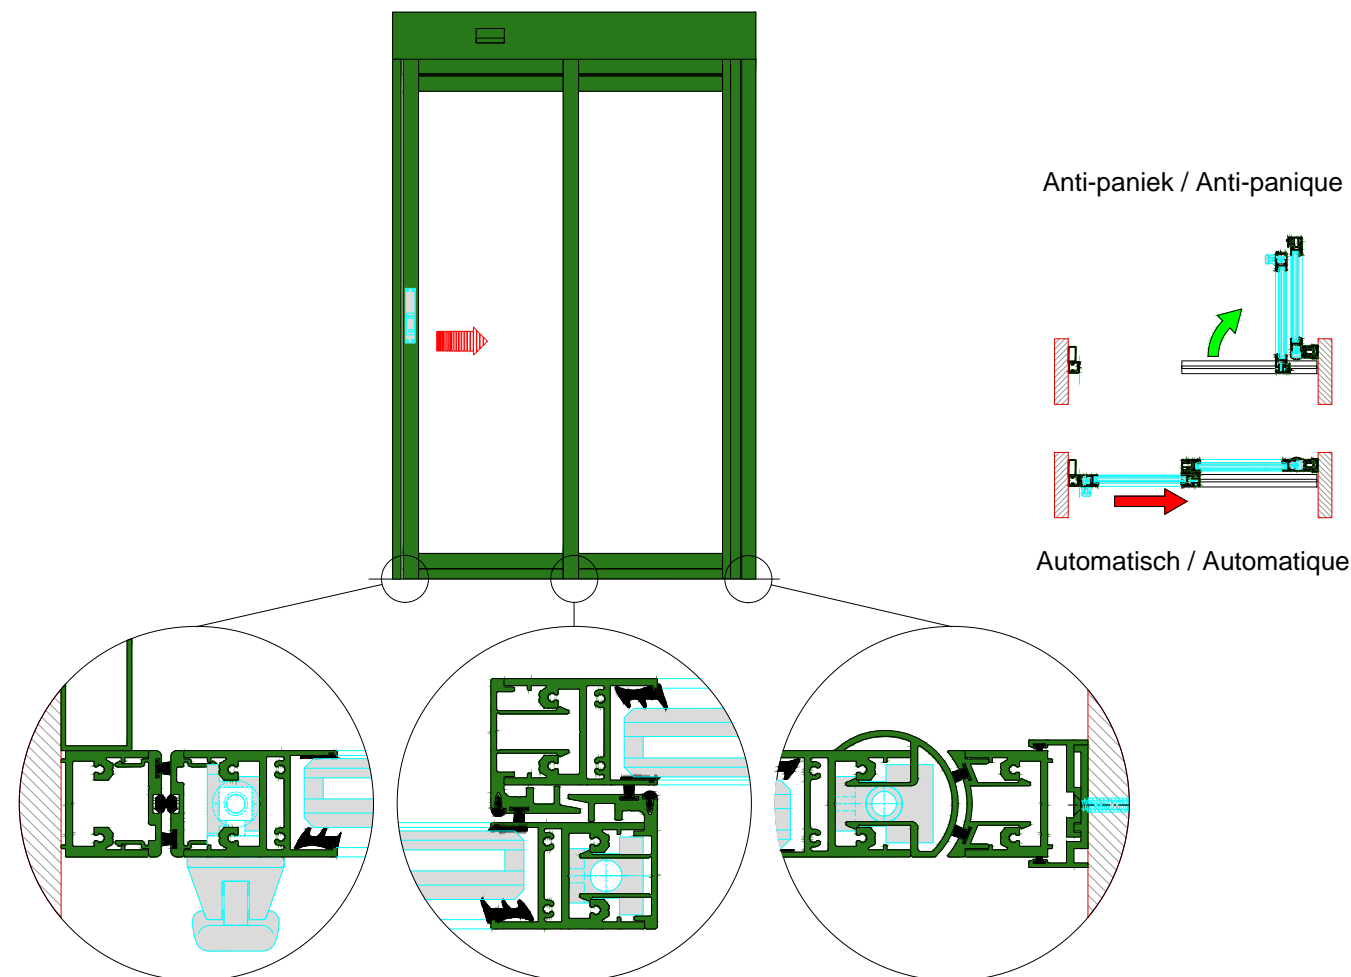

AUTOMATISCHE SCHUIFDEUR

Type: iMotion 2301 SR30C-ER-1

PORTE COULISSANTE AUTOMATIQUE

Variante

Met draagbalk
Avec poutre
auto-portante

Op de muur
Sur le mur

SR30C-ER-1

DOORSNEDE B-B / COUPE B-B

BINNENAANZICHT / VUE INTERIEURE

DOORSNEDE A-A / COUPE A-A

AUTOMATISCHE SCHUIFDEUR

Type: iMotion 2301 SR30C-ER-1V

PORTE COULISSANTE AUTOMATIQUE

Variante

Met draagbalk
Avec poutre
auto-portante

Op de muur
Sur le mur

SR30C-ER-1V

DOORSNEDE B-B / COUPE B-B

BINNENAANZICHT / VUE INTERIEURE

DOORSNEDE A-A / COUPE A-A

Buitenzijde / Côté extérieur

Binnenzijde / Côté intérieur