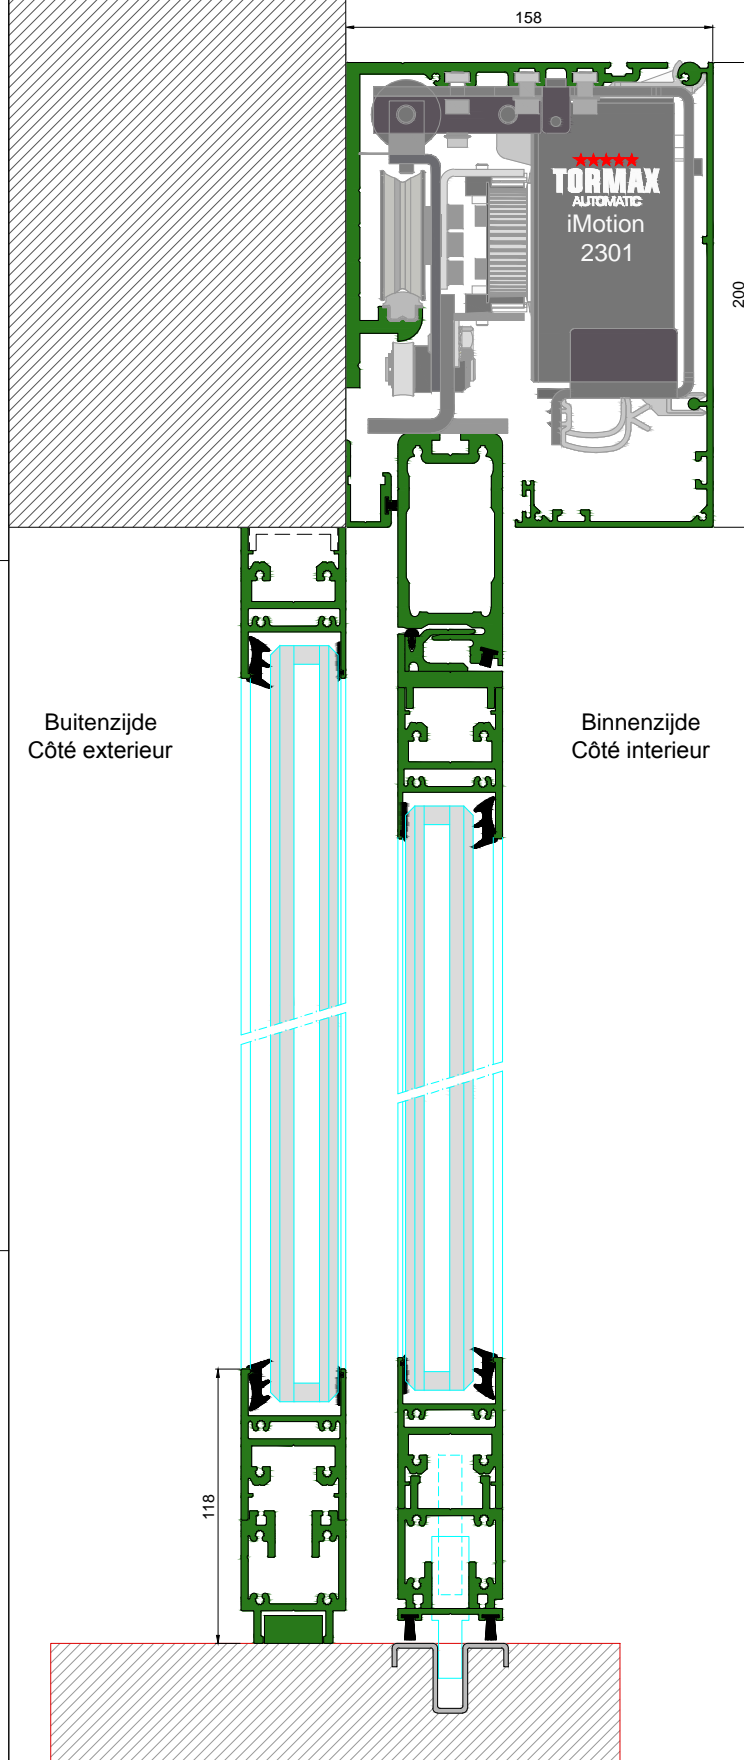

AUTOMATISCHE SCHUIFDEUR

Type: iMotion 2301 SR30C-ER-1

PORTE COULISSANTE AUTOMATIQUE

Variante

Met draagbalk
Avec poutre
auto-portante

Op de muur
Sur le mur

SR30C-ER-1

DOORSNEDE B-B / COUPE B-B

BINNENAANZICHT / VUE INTERIEURE

DOORSNEDE A-A / COUPE A-A

AUTOMATISCHE SCHUIFDEUR

Type: iMotion 2301 SR30C-ER-1V

PORTE COULISSANTE AUTOMATIQUE

Variante

Met draagbalk
Avec poutre
auto-portante

Op de muur
Sur le mur

SR30C-ER-1V

DOORSNEDE B-B / COUPE B-B

BINNENAANZICHT / VUE INTERIEURE

DOORSNEDE A-A / COUPE A-A

Buitenzijde / Côté extérieur

Binnenzijde / Côté intérieur