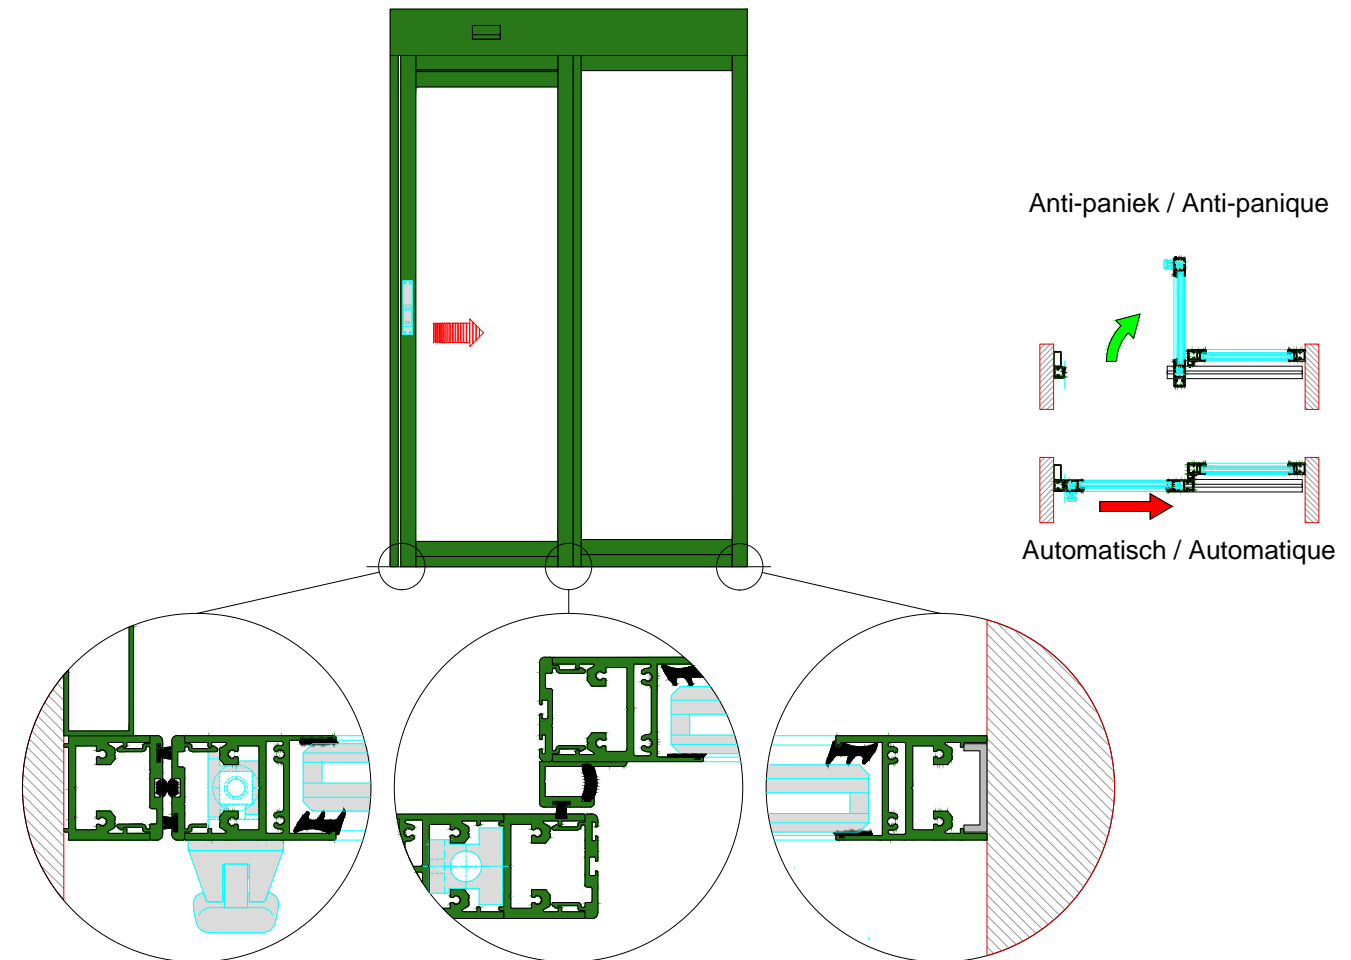

AUTOMATISCHE SCHUIFDEUR

Type: iMotion 2301 SR30C-ER-1

PORTE COULISSANTE AUTOMATIQUE

Variante

Met draagbalk
Avec poutre
auto-portante

Op de muur
Sur le mur

SR30C-ER-1

DOORSNEDE B-B / COUPE B-B

BINNENAANZICHT / VUE INTERIEURE

DOORSNEDE A-A / COUPE A-A

AUTOMATISCHE SCHUIFDEUR

Type: iMotion 2301 SR30C-ER-1V

PORTE COULISSANTE AUTOMATIQUE

Variante

Met draagbalk
Avec poutre
auto-portante

Op de muur
Sur le mur

SR30C-ER-1V

DOORSNEDE B-B / COUPE B-B

BINNENAANZICHT / VUE INTERIEURE

DOORSNEDE A-A / COUPE A-A

Buitenzijde / Côté extérieur

Binnenzijde / Côté intérieur