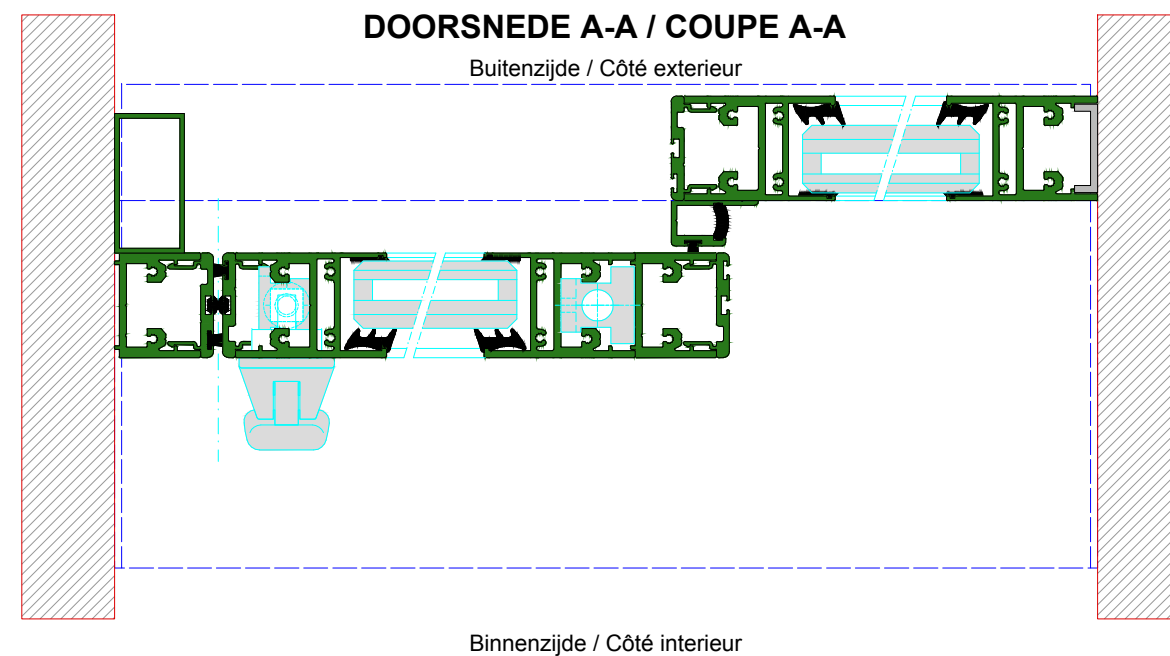

AUTOMATISCHE SCHUIFDEUR

Type: iMotion 2301 SR30C-ER-1

PORTE COULISSANTE AUTOMATIQUE

Variante

Met draagbalk
Avec poutre
auto-portante

Op de muur
Sur le mur

SR30C-ER-1

DOORSNEDE B-B / COUPE B-B

BINNENAANZICHT / VUE INTERIEURE

DOORSNEDE A-A / COUPE A-A

AUTOMATISCHE SCHUIFDEUR

Type: iMotion 2301 SR30C-ER-1V

PORTE COULISSANTE AUTOMATIQUE

Variante

Met draagbalk
Avec poutre
auto-portante

Op de muur
Sur le mur

SR30C-ER-1V

DOORSNEDE B-B / COUPE B-B

BINNENAANZICHT / VUE INTERIEURE

DOORSNEDE A-A / COUPE A-A

Buitenzijde / Côté extérieur

Binnenzijde / Côté intérieur