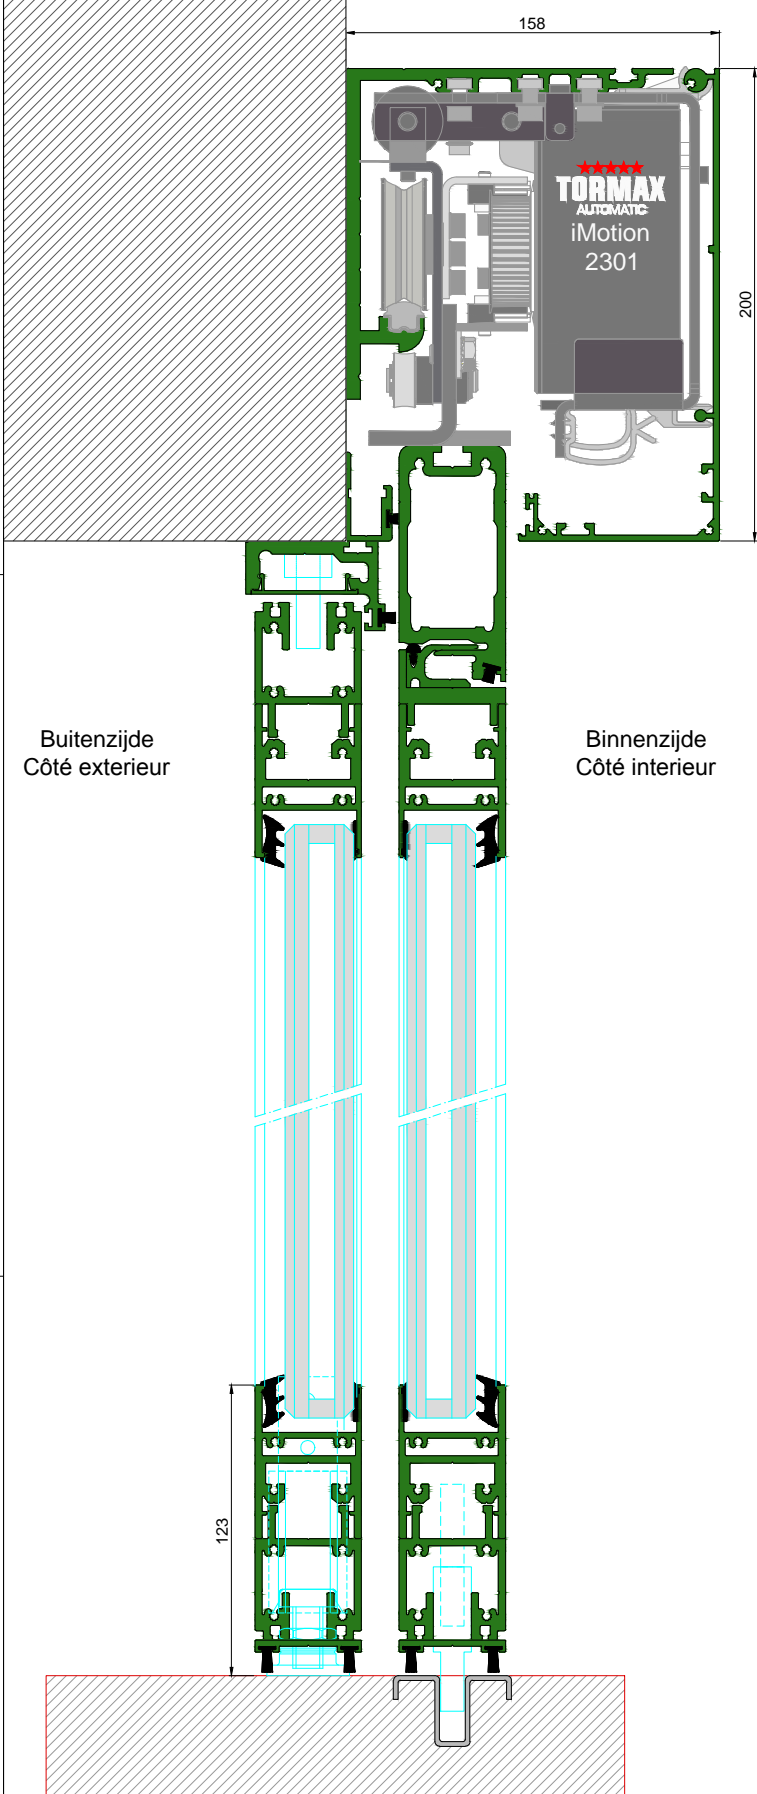

AUTOMATISCHE SCHUIFDEUR

Type: iMotion 2301 SR30C-ER-1

PORTE COULISSANTE AUTOMATIQUE

Variante

Met draagbalk
Avec poutre
auto-portante

Op de muur
Sur le mur

SR30C-ER-1

DOORSNEDE B-B / COUPE B-B

BINNENAANZICHT / VUE INTERIEURE

DOORSNEDE A-A / COUPE A-A

AUTOMATISCHE SCHUIFDEUR

Type: iMotion 2301 SR30C-ER-1V

PORTE COULISSANTE AUTOMATIQUE

Variante

Met draagbalk
Avec poutre
auto-portante

Op de muur
Sur le mur

SR30C-ER-1V

DOORSNEDE B-B / COUPE B-B

BINNENAANZICHT / VUE INTERIEURE

DOORSNEDE A-A / COUPE A-A

Buitenzijde / Côté extérieur

Binnenzijde / Côté intérieur