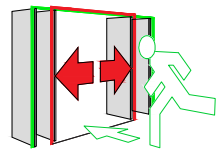

AUTOMATISCHE SCHUIFDEUR

Type: iMotion 2301 SR30C-ER-1

PORTE COULISSANTE AUTOMATIQUE

Variante

Met draagbalk
Avec poutre
auto-portante

Op de muur
Sur le mur

SR30C-ER-1

DOORSNEDE B-B / COUPE B-B

BINNENAANZICHT / VUE INTERIEURE

DOORSNEDE A-A / COUPE A-A

AUTOMATISCHE SCHUIFDEUR

Type: iMotion 2301 SR30C-ER-1V

PORTE COULISSANTE AUTOMATIQUE

Variante

Met draagbalk
Avec poutre
auto-portante

Op de muur
Sur le mur

SR30C-ER-1V

DOORSNEDE B-B / COUPE B-B

BINNENAANZICHT / VUE INTERIEURE

DOORSNEDE A-A / COUPE A-A

Buitenzijde / Côté extérieur

Binnenzijde / Côté intérieur