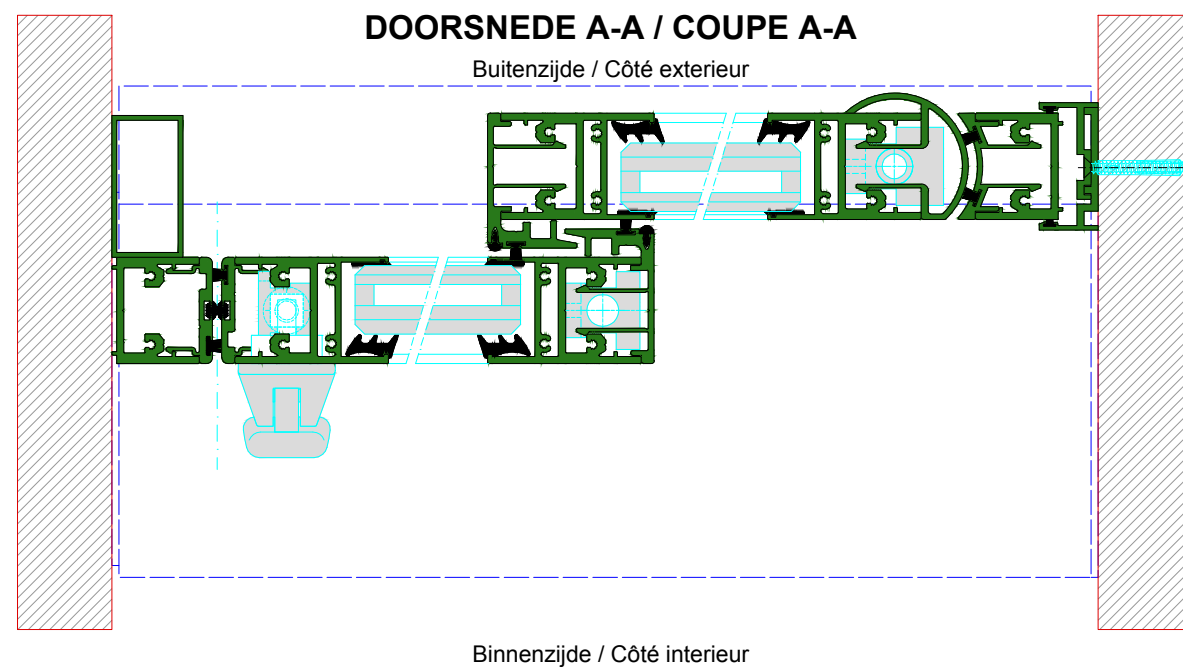

AUTOMATISCHE SCHUIFDEUR

Type: iMotion 2301 SR30C-ER-1

PORTE COULISSANTE AUTOMATIQUE

Variante

Met draagbalk
Avec poutre
auto-portante

Op de muur
Sur le mur

SR30C-ER-1

DOORSNEDE B-B / COUPE B-B

BINNENAANZICHT / VUE INTERIEURE

DOORSNEDE A-A / COUPE A-A

AUTOMATISCHE SCHUIFDEUR

Type: iMotion 2301 SR30C-ER-1V

PORTE COULISSANTE AUTOMATIQUE

Variante

Met draagbalk
Avec poutre
auto-portante

Op de muur
Sur le mur

SR30C-ER-1V

DOORSNEDE B-B / COUPE B-B

BINNENAANZICHT / VUE INTERIEURE

DOORSNEDE A-A / COUPE A-A

Buitenzijde / Côté extérieur

Binnenzijde / Côté intérieur