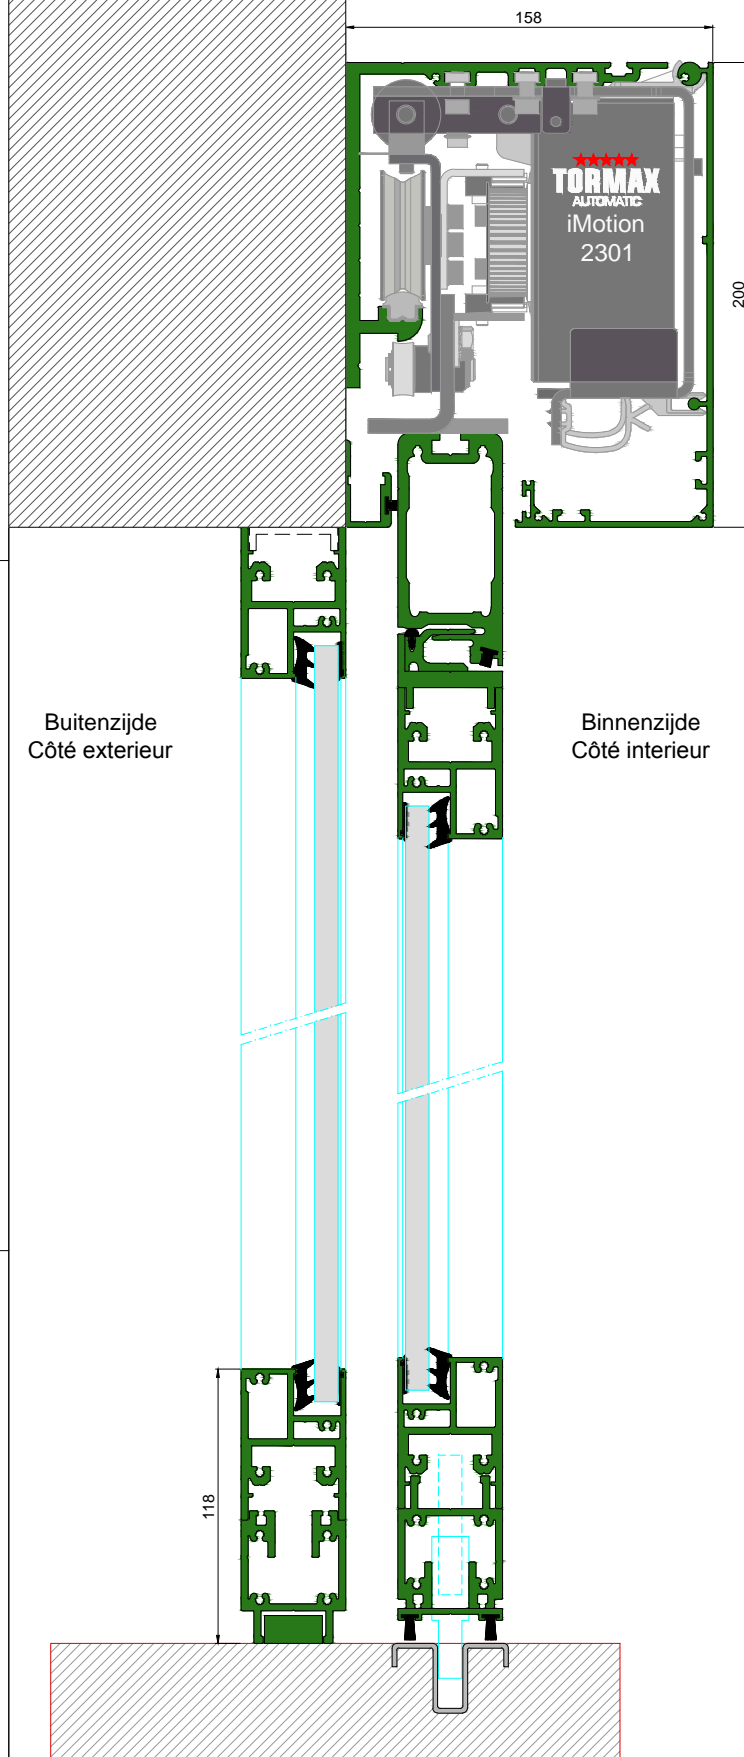

AUTOMATISCHE SCHUIFDEUR

Type: iMotion 2301 SR12C-EL-1

PORTE COULISSANTE AUTOMATIQUE

Variante

Met draagbalk
Avec poutre
auto-portante

Op de muur
Sur le mur

SR12C-EL-1

DOORSNEDE B-B / COUPE B-B

BINNENAANZICHT / VUE INTERIEURE

DOORSNEDE A-A / COUPE A-A

AUTOMATISCHE SCHUIFDEUR

Type: iMotion 2301 SR12C-EL-1V

PORTE COULISSANTE AUTOMATIQUE

Variante

Met draagbalk
Avec poutre
auto-portante

Op de muur
Sur le mur

DOORSNEDE B-B / COUPE B-B

BINNENAANZICHT / VUE INTERIEURE

DOORSNEDE A-A / COUPE A-A

Buitenzijde / Côté extérieur