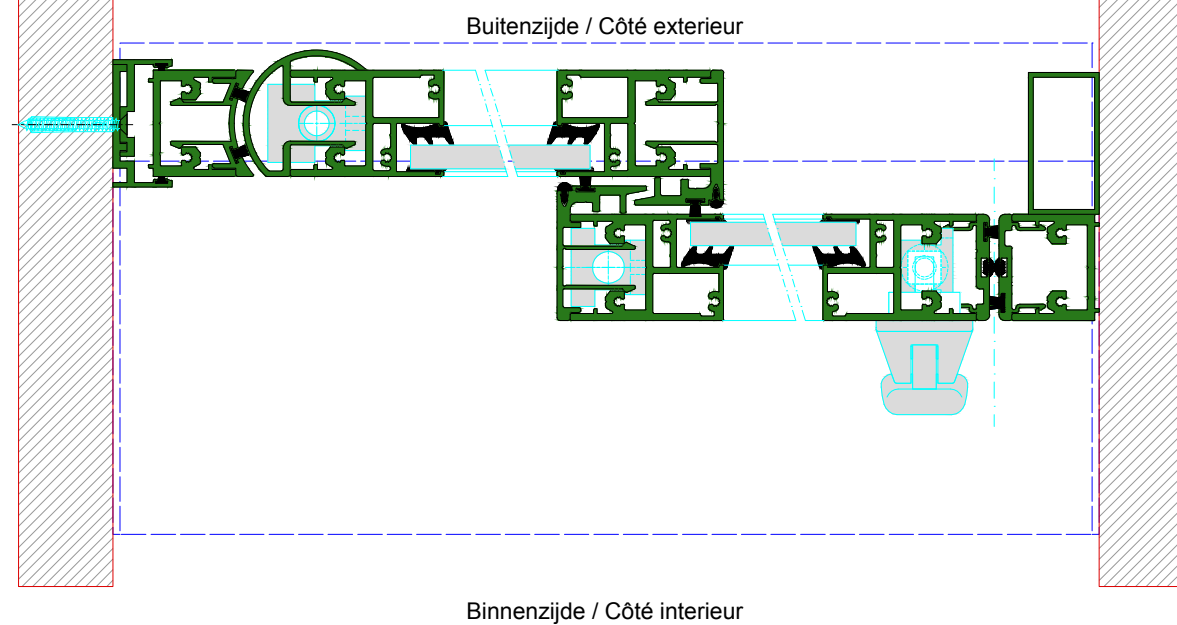

AUTOMATISCHE SCHUIFDEUR

Type: iMotion 2301 SR12C-EL-1

PORTE COULISSANTE AUTOMATIQUE

Variante

Met draagbalk
Avec poutre
auto-portante

Op de muur
Sur le mur

SR12C-EL-1

DOORSNEDE B-B / COUPE B-B

BINNENAANZICHT / VUE INTERIEURE

DOORSNEDE A-A / COUPE A-A

AUTOMATISCHE SCHUIFDEUR

Type: iMotion 2301 SR12C-EL-1V

PORTE COULISSANTE AUTOMATIQUE

Variante

Met draagbalk
Avec poutre
auto-portante

Op de muur
Sur le mur

DOORSNEDE B-B / COUPE B-B

BINNENAANZICHT / VUE INTERIEURE

DOORSNEDE A-A / COUPE A-A

Buitenzijde / Côté extérieur