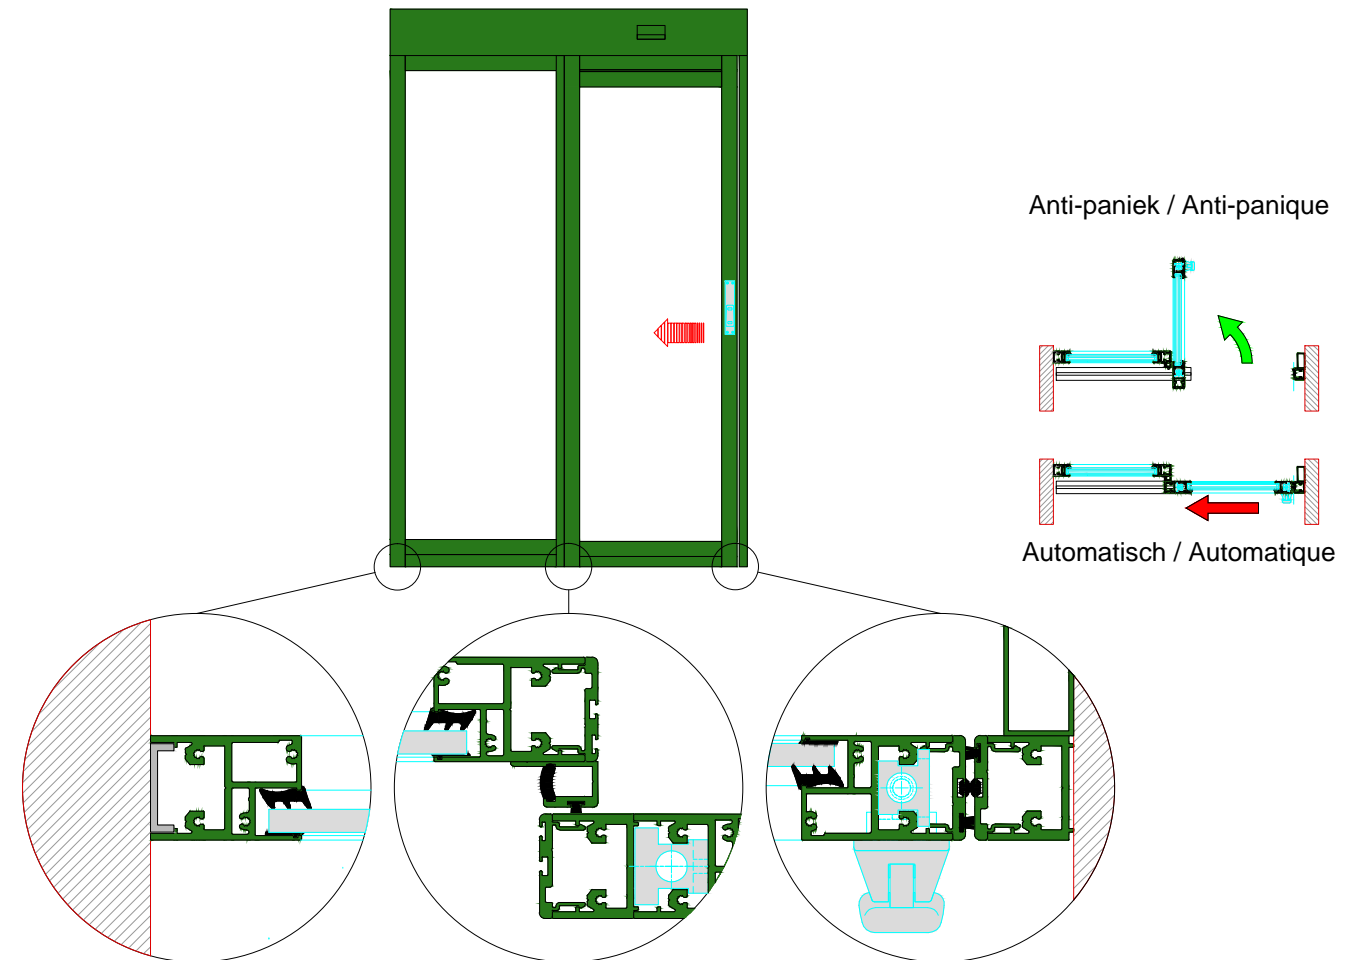

AUTOMATISCHE SCHUIFDEUR

Type: iMotion 2301 SR12C-EL-1

PORTE COULISSANTE AUTOMATIQUE

Variante

Met draagbalk
Avec poutre
auto-portante

Op de muur
Sur le mur

SR12C-EL-1

DOORSNEDE B-B / COUPE B-B

BINNENAANZICHT / VUE INTERIEURE

DOORSNEDE A-A / COUPE A-A

AUTOMATISCHE SCHUIFDEUR

Type: iMotion 2301 SR12C-EL-1V

PORTE COULISSANTE AUTOMATIQUE

Variante

Met draagbalk
Avec poutre
auto-portante

Op de muur
Sur le mur

DOORSNEDE B-B / COUPE B-B

BINNENAANZICHT / VUE INTERIEURE

DOORSNEDE A-A / COUPE A-A

Buitenzijde / Côté extérieur