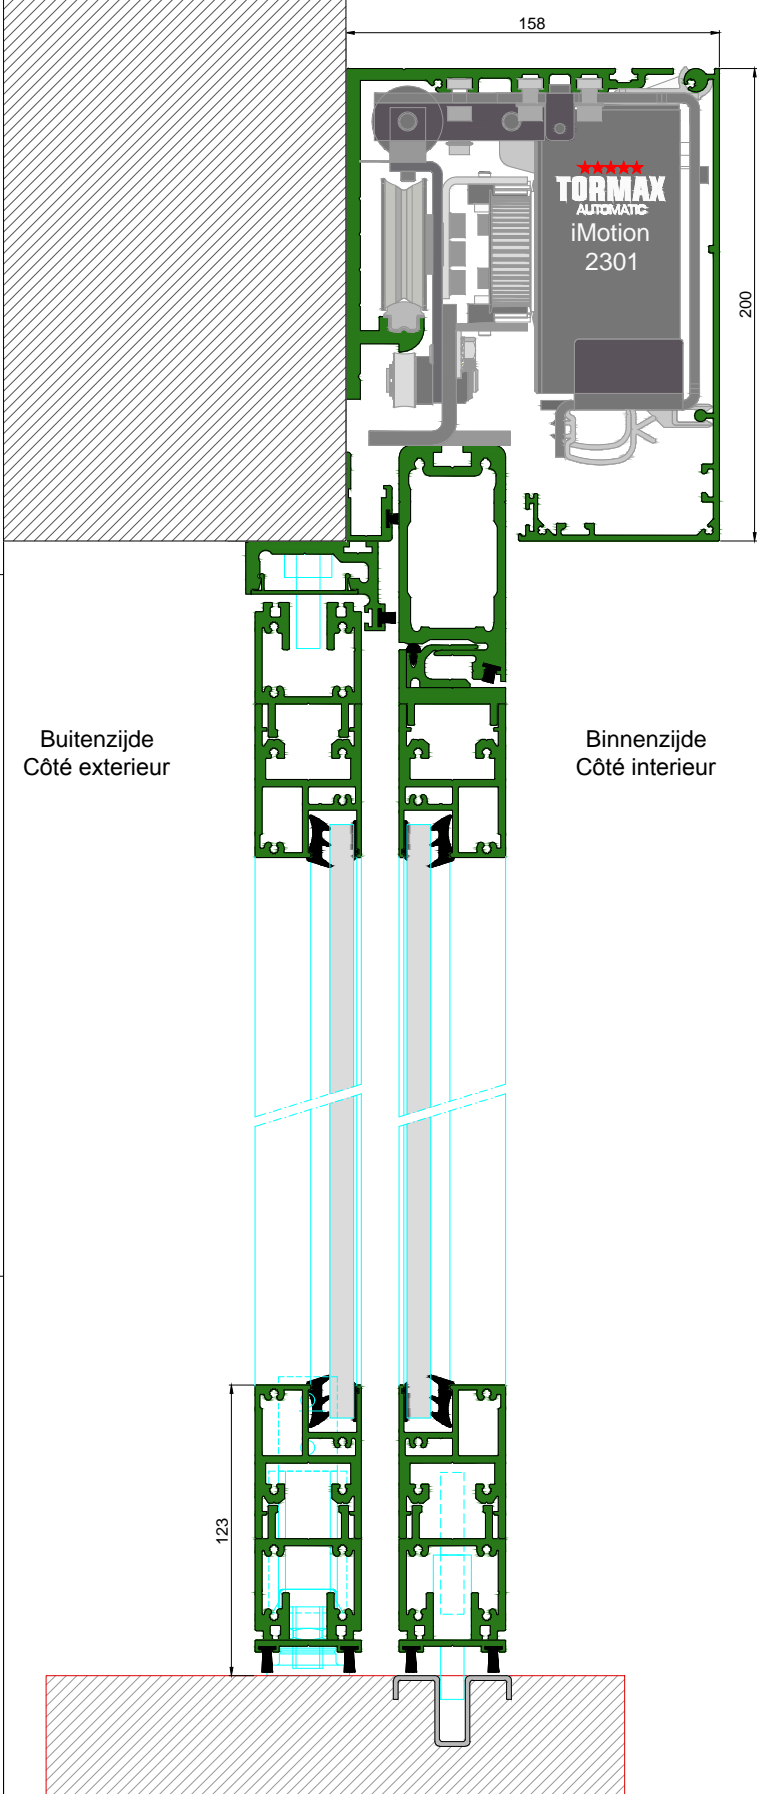

AUTOMATISCHE SCHUIFDEUR

Type: iMotion 2301 SR12C-EL-1

PORTE COULISSANTE AUTOMATIQUE

Variante

Met draagbalk
Avec poutre
auto-portante

Op de muur
Sur le mur

SR12C-EL-1

DOORSNEDE B-B / COUPE B-B

BINNENAANZICHT / VUE INTERIEURE

DOORSNEDE A-A / COUPE A-A

AUTOMATISCHE SCHUIFDEUR

Type: iMotion 2301 SR12C-EL-1V

PORTE COULISSANTE AUTOMATIQUE

Variante

Met draagbalk
Avec poutre
auto-portante

Op de muur
Sur le mur

DOORSNEDE B-B / COUPE B-B

BINNENAANZICHT / VUE INTERIEURE

DOORSNEDE A-A / COUPE A-A

Buitenzijde / Côté extérieur