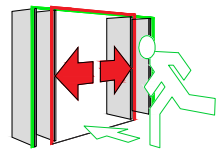

AUTOMATISCHE SCHUIFDEUR

Type: iMotion 2301 SR12C-EL-1

PORTE COULISSANTE AUTOMATIQUE

Variante

Met draagbalk
Avec poutre
auto-portante

Op de muur
Sur le mur

SR12C-EL-1

DOORSNEDE B-B / COUPE B-B

BINNENAANZICHT / VUE INTERIEURE

DOORSNEDE A-A / COUPE A-A

AUTOMATISCHE SCHUIFDEUR

Type: iMotion 2301 SR12C-EL-1V

PORTE COULISSANTE AUTOMATIQUE

Variante

Met draagbalk
Avec poutre
auto-portante

Op de muur
Sur le mur

DOORSNEDE B-B / COUPE B-B

BINNENAANZICHT / VUE INTERIEURE

DOORSNEDE A-A / COUPE A-A

Buitenzijde / Côté extérieur