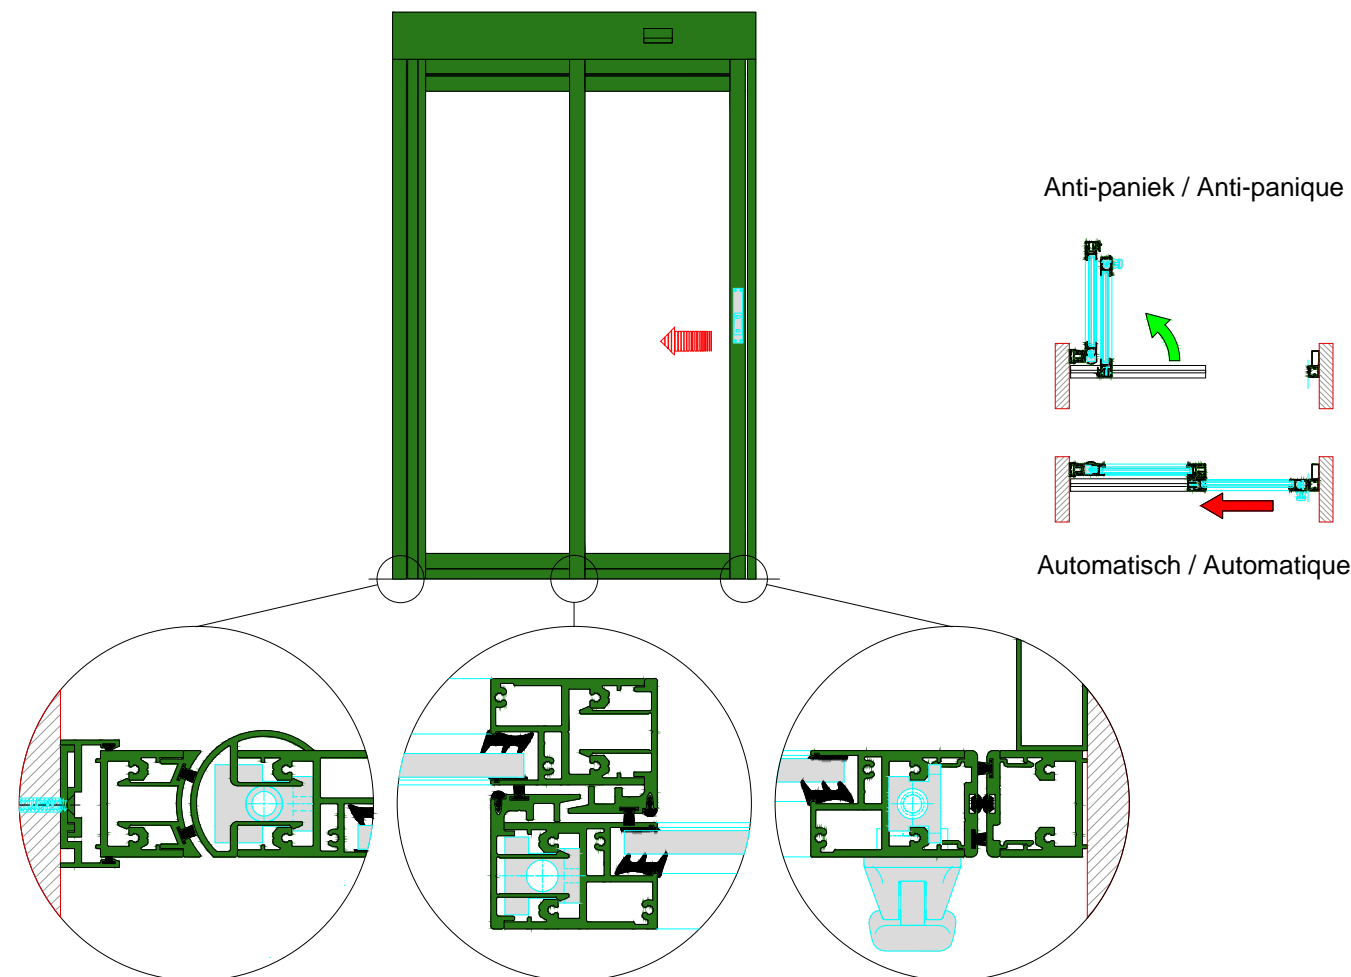

AUTOMATISCHE SCHUIFDEUR

Type: iMotion 2301 SR12C-EL-1

PORTE COULISSANTE AUTOMATIQUE

Variante

Met draagbalk
Avec poutre
auto-portante

Op de muur
Sur le mur

SR12C-EL-1

DOORSNEDE B-B / COUPE B-B

BINNENAANZICHT / VUE INTERIEURE

DOORSNEDE A-A / COUPE A-A

AUTOMATISCHE SCHUIFDEUR

Type: iMotion 2301 SR12C-EL-1V

PORTE COULISSANTE AUTOMATIQUE

Variante

Met draagbalk
Avec poutre
auto-portante

Op de muur
Sur le mur

DOORSNEDE B-B / COUPE B-B

BINNENAANZICHT / VUE INTERIEURE

DOORSNEDE A-A / COUPE A-A

Buitenzijde / Côté extérieur