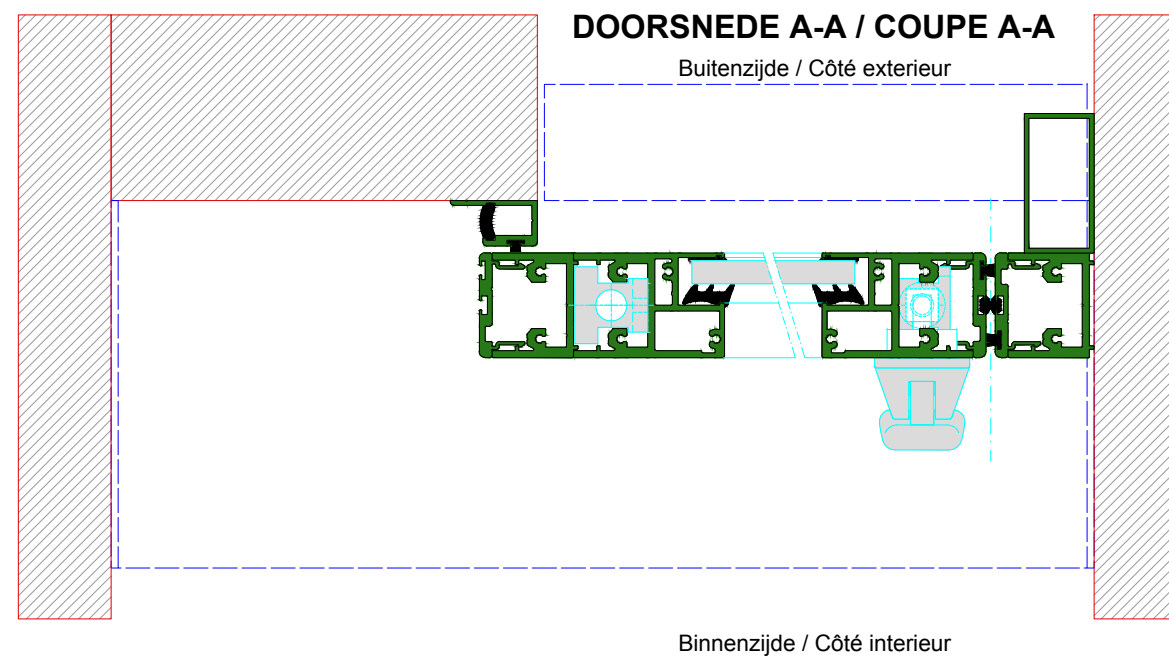

AUTOMATISCHE SCHUIFDEUR

Type: iMotion 2301 SR12C-EL-0

PORTE COULISSANTE AUTOMATIQUE

Variante

Met draagbalk
Avec poutre
auto-portante

Op de muur
Sur le mur

SR12C-EL-0

DOORSNEDE B-B / COUPE B-B

BINNENAANZICHT / VUE INTERIEURE

Anti-paniek / Anti-panique

Automatisch / Automatique

DOORSNEDE A-A / COUPE A-A

Buitenzijde / Côté extérieur

Binnenzijde / Côté intérieur