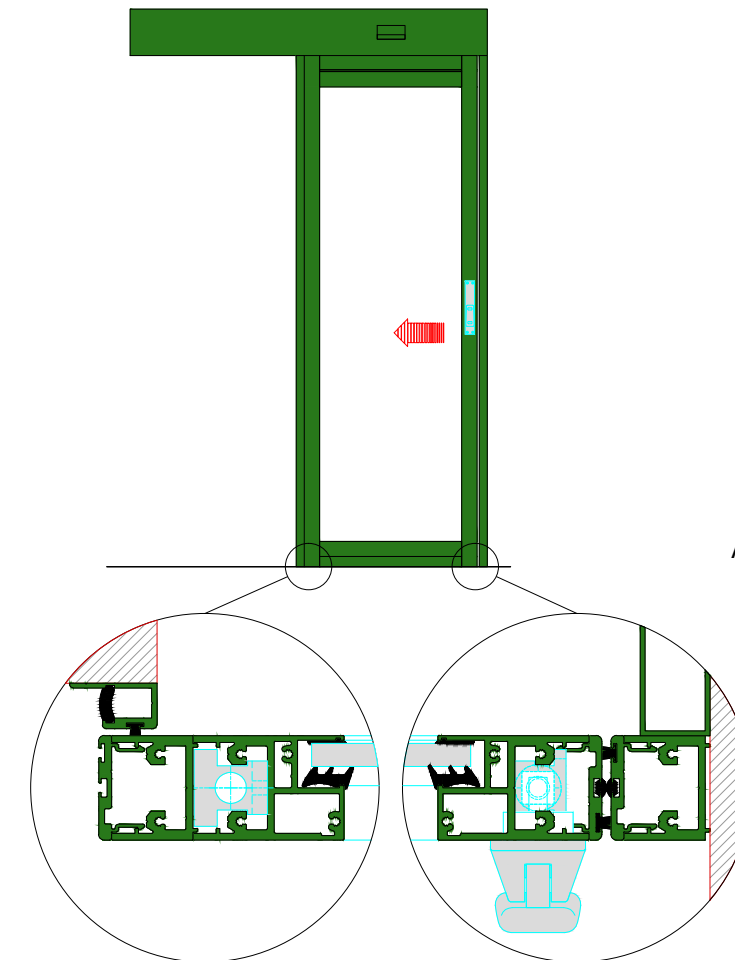

AUTOMATISCHE SCHUIFDEUR

Type: iMotion 2301 SR12C-EL-0

PORTE COULISSANTE AUTOMATIQUE

Variante

Met draagbalk
Avec poutre
auto-portante

Op de muur
Sur le mur

SR12C-EL-0

DOORSNEDE B-B / COUPE B-B

BINNENAANZICHT / VUE INTERIEURE

Anti-paniek / Anti-panique

Automatisch / Automatique

DOORSNEDE A-A / COUPE A-A

Buitenzijde / Côté extérieur

Binnenzijde / Côté intérieur