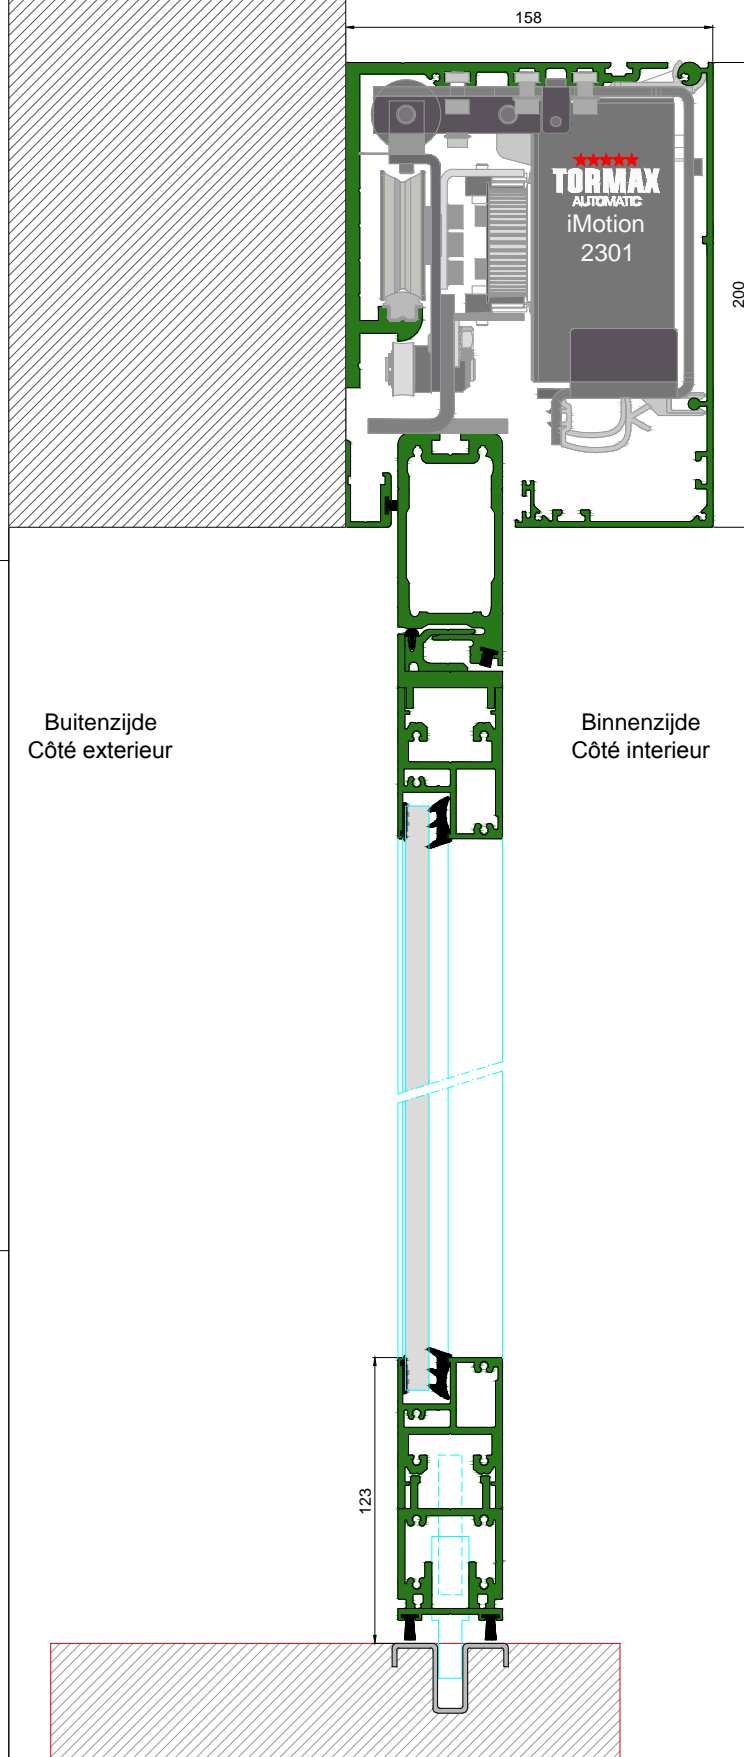

AUTOMATISCHE SCHUIFDEUR

Type: iMotion 2301 SR12C-EL-0

PORTE COULISSANTE AUTOMATIQUE

Variante

Met draagbalk
Avec poutre
auto-portante

Op de muur
Sur le mur

SR12C-EL-0

DOORSNEDE B-B / COUPE B-B

BINNENAANZICHT / VUE INTERIEURE

Anti-paniek / Anti-panique

Automatisch / Automatique

DOORSNEDE A-A / COUPE A-A

Buitenzijde / Côté extérieur

Binnenzijde / Côté intérieur