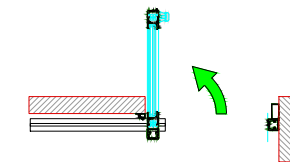

AUTOMATISCHE SCHUIFDEUR

Type: iMotion 2301 SR12C-EL-0

PORTE COULISSANTE AUTOMATIQUE

Variante

Met draagbalk
Avec poutre
auto-portante

Op de muur
Sur le mur

SR12C-EL-0

DOORSNEDE B-B / COUPE B-B

BINNENAANZICHT / VUE INTERIEURE

Anti-paniek / Anti-panique

Automatisch / Automatique

DOORSNEDE A-A / COUPE A-A

Buitenzijde / Côté extérieur

Binnenzijde / Côté intérieur