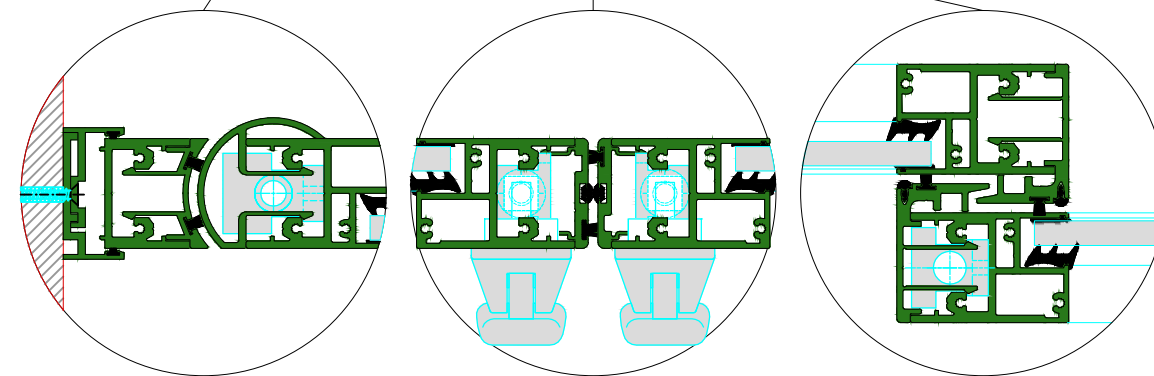

AUTOMATISCHE SCHUIFDEUR

Type: iMotion 2301 SR12C-EB-2

PORTE COULISSANTE AUTOMATIQUE

Variante

Met draagbalk
Avec poutre
auto-portante

Op de muur
Sur le mur

DOORSNEDE B-B / COUPE B-B

BINNENAANZICHT / VUE INTERIEURE

Anti-paniek / Anti-panique

Automatisch / Automatique

Buitenzijde
Côté extérieur

Binnenzijde
Côté intérieur

DOORSNEDE A-A / COUPE A-A

Buitenzijde / Côté extérieur

Binnenzijde / Côté intérieur

SR12C-EB-2

AUTOMATISCHE SCHUIFDEUR

Type: iMotion 2301 SR12C-EB-2V

PORTE COULISSANTE AUTOMATIQUE

Variante

Met draagbalk
Avec poutre
auto-portante

Op de muur
Sur le mur

SR12C-EB-2V

DOORSNEDE B-B / COUPE B-B

BINNENAANZICHT / VUE INTERIEURE

DOORSNEDE A-A / COUPE A-A

Buitenzijde / Côté extérieur

Binnenzijde / Côté intérieur