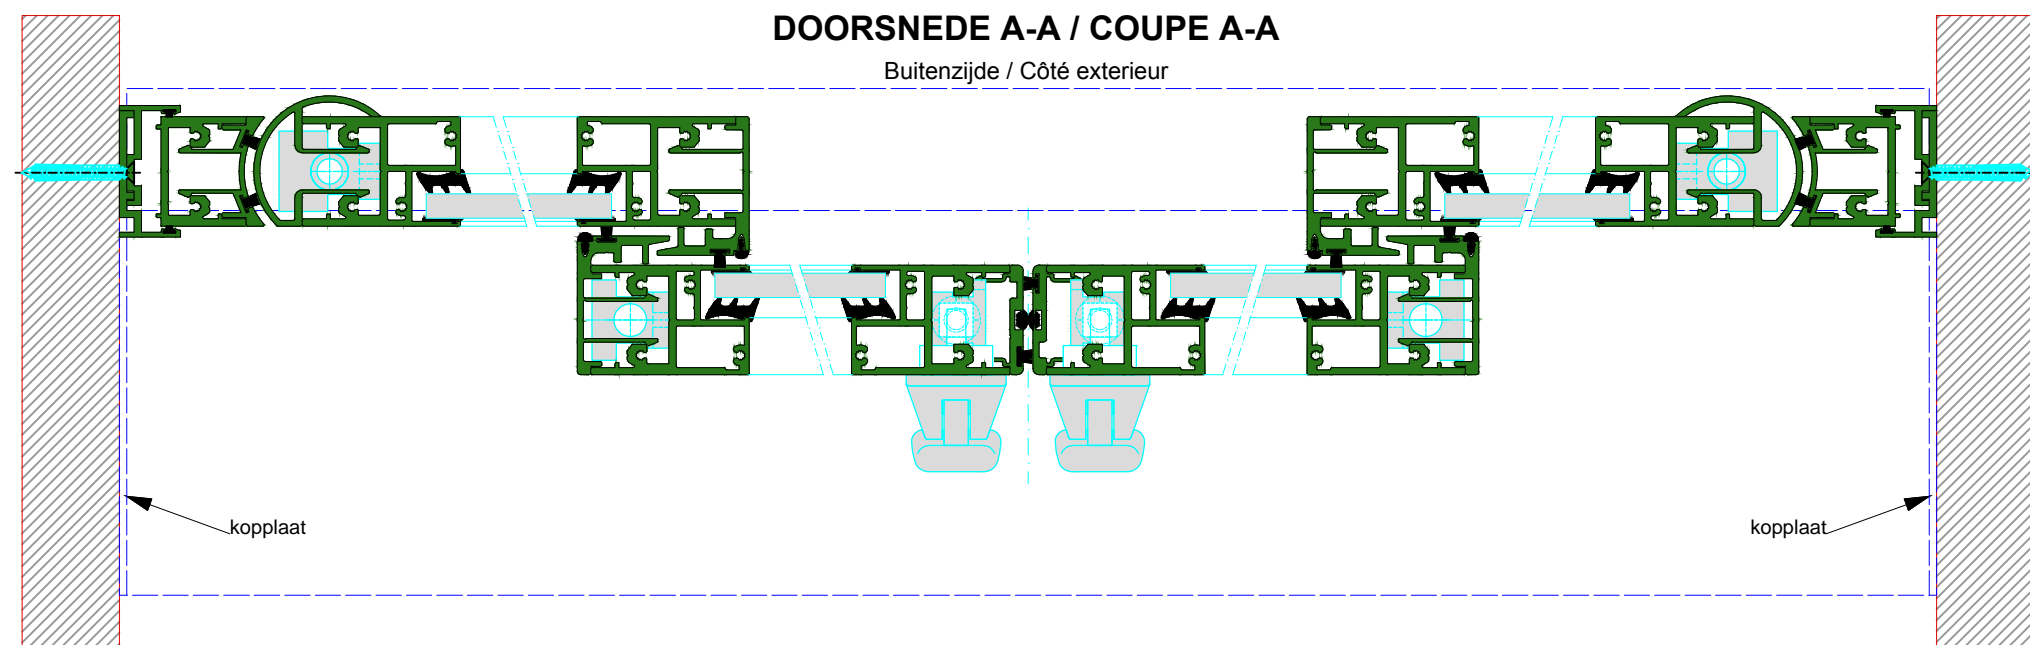

AUTOMATISCHE SCHUIFDEUR

Type: iMotion 2301 SR12C-EB-2

PORTE COULISSANTE AUTOMATIQUE

Variante

Met draagbalk
Avec poutre
auto-portante

Op de muur
Sur le mur

DOORSNEDE B-B / COUPE B-B

BINNENAANZICHT / VUE INTERIEURE

Anti-paniek / Anti-panique

Automatisch / Automatique

Buitenzijde
Côté extérieur

Binnenzijde
Côté intérieur

DOORSNEDE A-A / COUPE A-A

Buitenzijde / Côté extérieur

Binnenzijde / Côté intérieur

SR12C-EB-2

AUTOMATISCHE SCHUIFDEUR

Type: iMotion 2301 SR12C-EB-2V

PORTE COULISSANTE AUTOMATIQUE

Variante

Met draagbalk
Avec poutre
auto-portante

Op de muur
Sur le mur

SR12C-EB-2V

DOORSNEDE B-B / COUPE B-B

BINNENAANZICHT / VUE INTERIEURE

DOORSNEDE A-A / COUPE A-A

Buitenzijde / Côté extérieur

Binnenzijde / Côté intérieur