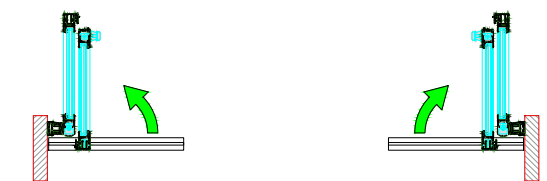

AUTOMATISCHE SCHUIFDEUR

Type: iMotion 2301 SR12C-EB-2

PORTE COULISSANTE AUTOMATIQUE

Variante

Met draagbalk
Avec poutre
auto-portante

Op de muur
Sur le mur

DOORSNEDE B-B / COUPE B-B

BINNENAANZICHT / VUE INTERIEURE

Anti-paniek / Anti-panique

Automatisch / Automatique

Buitenzijde
Côté extérieur

Binnenzijde
Côté intérieur

DOORSNEDE A-A / COUPE A-A

Buitenzijde / Côté extérieur

Binnenzijde / Côté intérieur

SR12C-EB-2

AUTOMATISCHE SCHUIFDEUR

Type: iMotion 2301 SR12C-EB-2V

PORTE COULISSANTE AUTOMATIQUE

Variante

Met draagbalk
Avec poutre
auto-portante

Op de muur
Sur le mur

SR12C-EB-2V

DOORSNEDE B-B / COUPE B-B