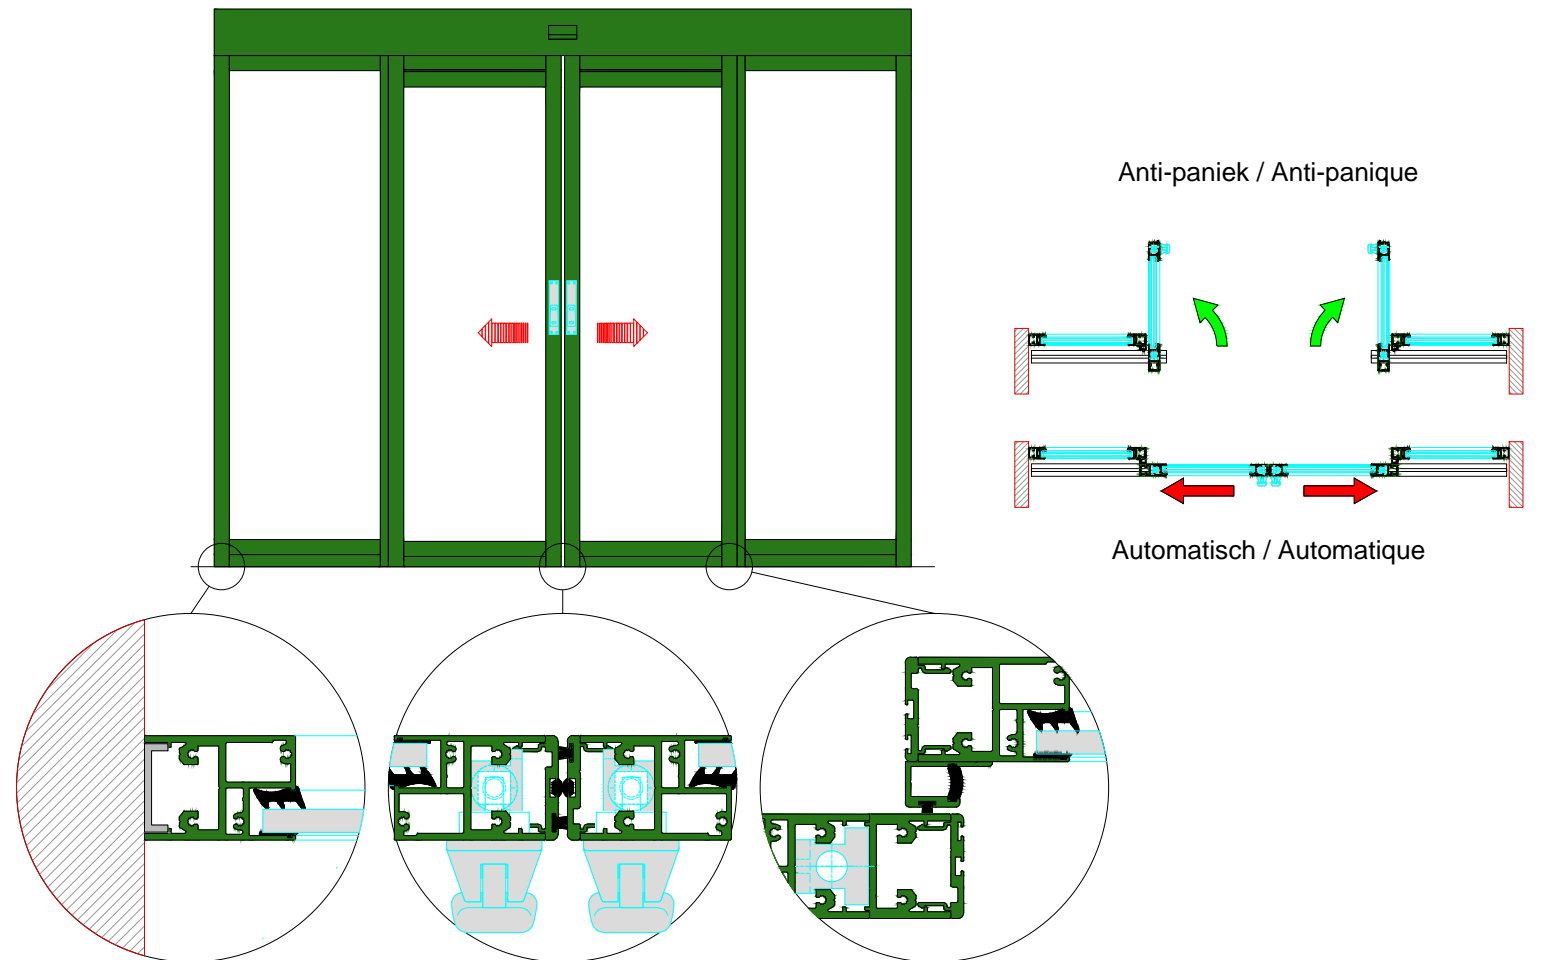

AUTOMATISCHE SCHUIFDEUR

Type: iMotion 2301 SR12C-EB-2

PORTE COULISSANTE AUTOMATIQUE

Variante

Met draagbalk
Avec poutre
auto-portante

Op de muur
Sur le mur

DOORSNEDE B-B / COUPE B-B

BINNENAANZICHT / VUE INTERIEURE

Anti-paniek / Anti-panique

Automatisch / Automatique

Buitenzijde
Côté extérieur

Binnenzijde
Côté intérieur

DOORSNEDE A-A / COUPE A-A

Buitenzijde / Côté extérieur

Binnenzijde / Côté intérieur

SR12C-EB-2

AUTOMATISCHE SCHUIFDEUR

Type: iMotion 2301 SR12C-EB-2V

PORTE COULISSANTE AUTOMATIQUE

Variante

Met draagbalk
Avec poutre
auto-portante

Op de muur
Sur le mur

SR12C-EB-2V

DOORSNEDE B-B / COUPE B-B

BINNENAANZICHT / VUE INTERIEURE

DOORSNEDE A-A / COUPE A-A

Buitenzijde / Côté extérieur

Binnenzijde / Côté intérieur