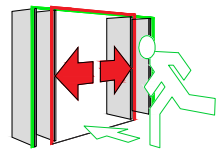

Anti-paniek / Anti-panique

Automatisch / Automatique

Buitenzijde
Côté extérieur

Binnenzijde
Côté intérieur

DOORSNEDE A-A / COUPE A-A

Buitenzijde / Côté extérieur

Binnenzijde / Côté intérieur

SR12C-EB-2

AUTOMATISCHE SCHUIFDEUR

Type: iMotion 2301 SR12C-EB-2V

PORTE COULISSANTE AUTOMATIQUE

Variante

Met draagbalk
Avec poutre
auto-portante

Op de muur
Sur le mur

SR12C-EB-2V

DOORSNEDE B-B / COUPE B-B