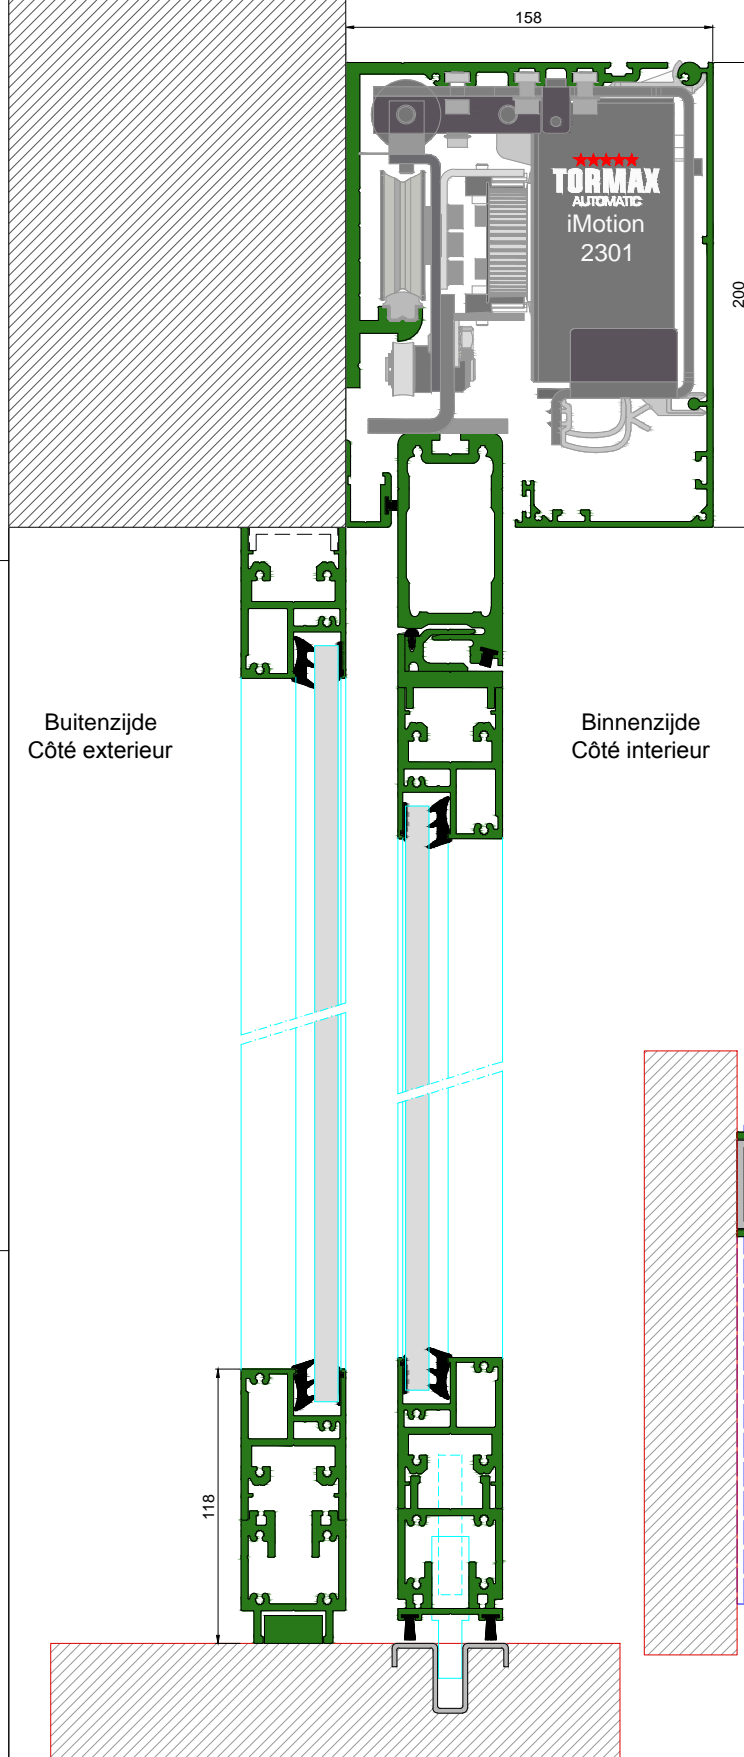

AUTOMATISCHE SCHUIFDEUR

Type: iMotion 2301 SR12C-EB-2

PORTE COULISSANTE AUTOMATIQUE

Variante

Met draagbalk
Avec poutre
auto-portante

Op de muur
Sur le mur

DOORSNEDE B-B / COUPE B-B

BINNENAANZICHT / VUE INTERIEURE

AUTOMATISCHE SCHUIFDEUR

Type: iMotion 2301 SR12C-EB-2V

PORTE COULISSANTE AUTOMATIQUE

Variante

Met draagbalk
Avec poutre
auto-portante

Op de muur
Sur le mur

SR12C-EB-2V

DOORSNEDE B-B / COUPE B-B

BINNENAANZICHT / VUE INTERIEURE

DOORSNEDE A-A / COUPE A-A

Buitenzijde / Côté extérieur

Binnenzijde / Côté intérieur