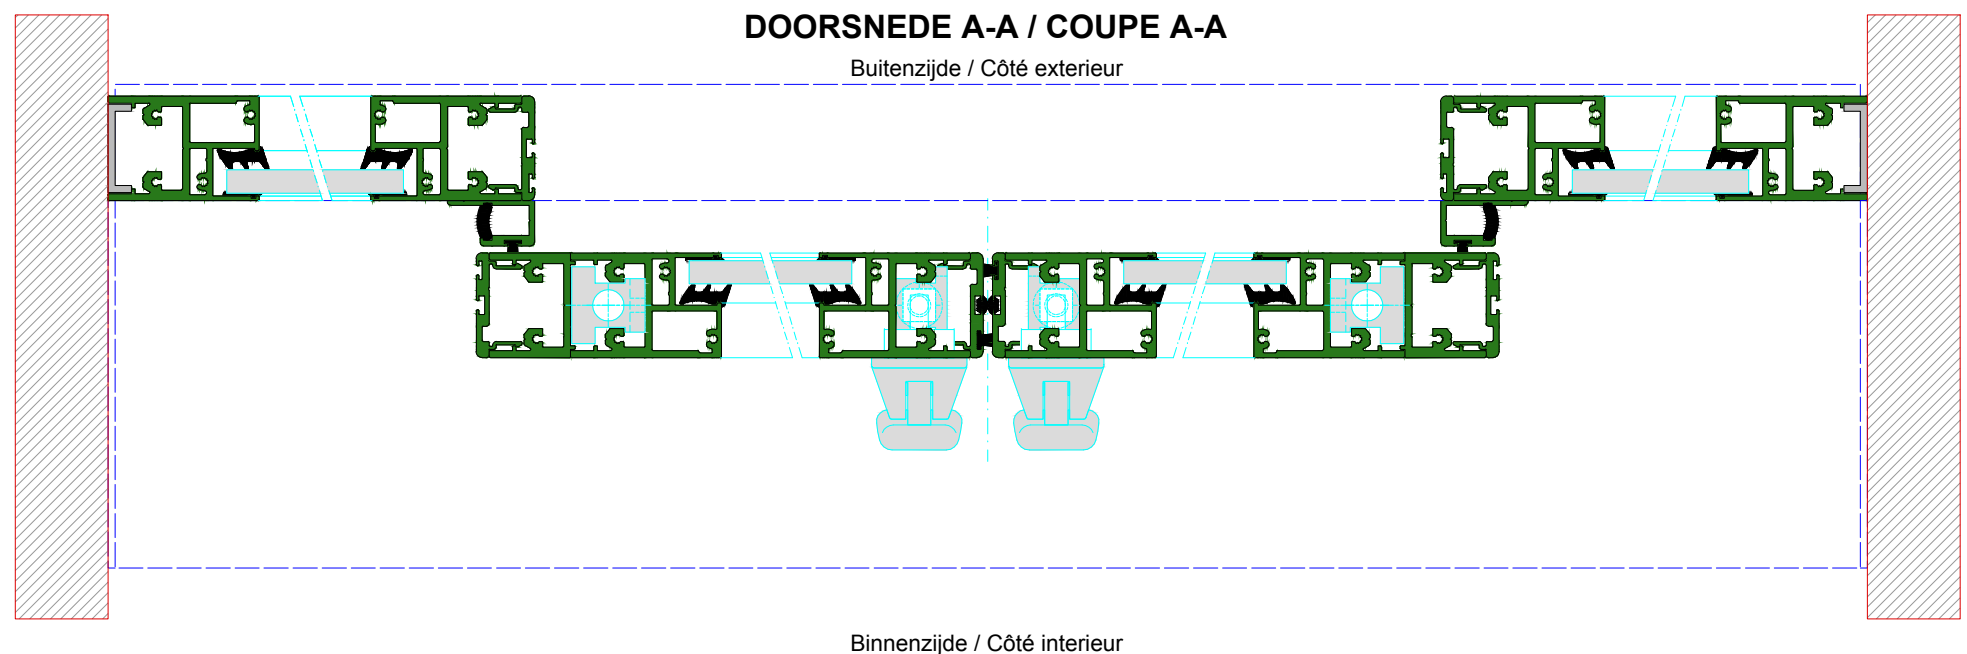

AUTOMATISCHE SCHUIFDEUR

Type: iMotion 2301 SR12C-EB-2

PORTE COULISSANTE AUTOMATIQUE

Variante

Met draagbalk
Avec poutre
auto-portante

Op de muur
Sur le mur

DOORSNEDE B-B / COUPE B-B

BINNENAANZICHT / VUE INTERIEURE

Anti-paniek / Anti-panique

Automatisch / Automatique

Buitenzijde
Côté extérieur

Binnenzijde
Côté intérieur

DOORSNEDE A-A / COUPE A-A

Buitenzijde / Côté extérieur

Binnenzijde / Côté intérieur

SR12C-EB-2

AUTOMATISCHE SCHUIFDEUR

Type: iMotion 2301 SR12C-EB-2V

PORTE COULISSANTE AUTOMATIQUE

Variante

Met draagbalk
Avec poutre
auto-portante

Op de muur
Sur le mur

SR12C-EB-2V

DOORSNEDE B-B / COUPE B-B

BINNENAANZICHT / VUE INTERIEURE

DOORSNEDE A-A / COUPE A-A

Buitenzijde / Côté extérieur

Binnenzijde / Côté intérieur