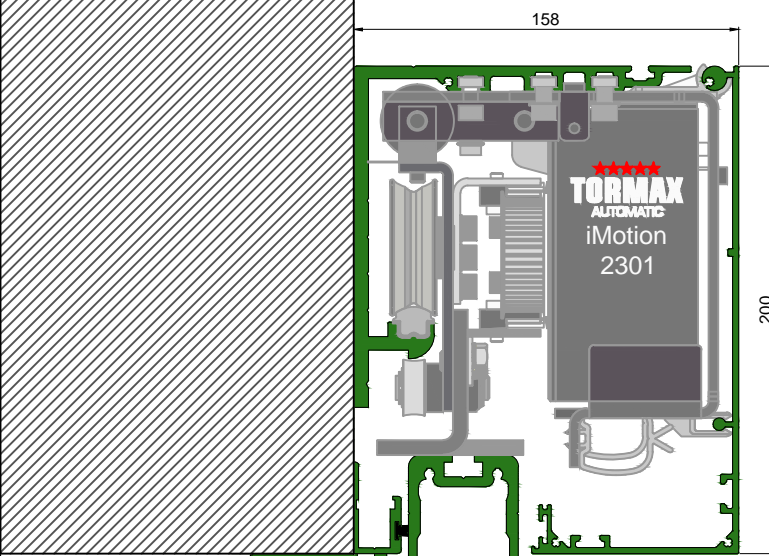

AUTOMATISCHE SCHUIFDEUR

Type: iMotion 2301 SR12C-EB-2

PORTE COULISSANTE AUTOMATIQUE

Variante

Met draagbalk
Avec poutre
auto-portante

Op de muur
Sur le mur

DOORSNEDE B-B / COUPE B-B

BINNENAANZICHT / VUE INTERIEURE

Anti-paniek / Anti-panique

Automatisch / Automatique

Buitenzijde
Côté extérieur

Binnenzijde
Côté intérieur

DOORSNEDE A-A / COUPE A-A

Buitenzijde / Côté extérieur

Binnenzijde / Côté intérieur

SR12C-EB-2

AUTOMATISCHE SCHUIFDEUR

Type: iMotion 2301 SR12C-EB-2V

PORTE COULISSANTE AUTOMATIQUE

Variante

Met draagbalk
Avec poutre
auto-portante

Op de muur
Sur le mur

SR12C-EB-2V

DOORSNEDE B-B / COUPE B-B