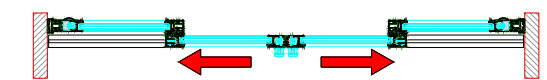

AUTOMATISCHE SCHUIFDEUR

Type: iMotion 2301 SR12C-EB-2

PORTE COULISSANTE AUTOMATIQUE

Variante

Met draagbalk
Avec poutre
auto-portante

Op de muur
Sur le mur

DOORSNEDE B-B / COUPE B-B

BINNENAANZICHT / VUE INTERIEURE

Anti-paniek / Anti-panique

Automatisch / Automatique

Buitenzijde
Côté extérieur

Binnenzijde
Côté intérieur

DOORSNEDE A-A / COUPE A-A

Buitenzijde / Côté extérieur

Binnenzijde / Côté intérieur

SR12C-EB-2