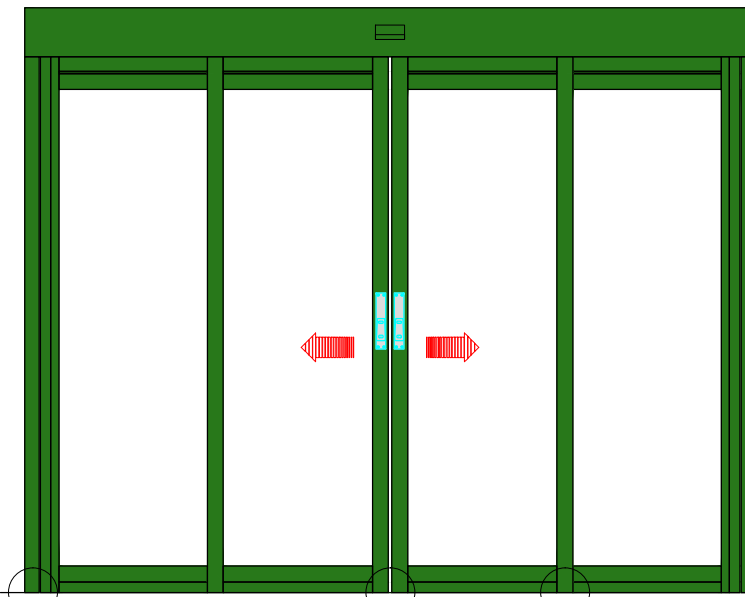

AUTOMATISCHE SCHUIFDEUR

Type: iMotion 2301 SR12C-EB-2

PORTE COULISSANTE AUTOMATIQUE

Variante

Met draagbalk
Avec poutre
auto-portante

Op de muur
Sur le mur

DOORSNEDE B-B / COUPE B-B

BINNENAANZICHT / VUE INTERIEURE

Anti-paniek / Anti-panique

Automatisch / Automatique

Buitenzijde
Côté extérieur

Binnenzijde
Côté intérieur

DOORSNEDE A-A / COUPE A-A

Buitenzijde / Côté extérieur

Binnenzijde / Côté intérieur

SR12C-EB-2

AUTOMATISCHE SCHUIFDEUR

Type: iMotion 2301 SR12C-EB-2V

PORTE COULISSANTE AUTOMATIQUE

Variante

Met draagbalk
Avec poutre
auto-portante

Op de muur
Sur le mur

SR12C-EB-2V

DOORSNEDE B-B / COUPE B-B